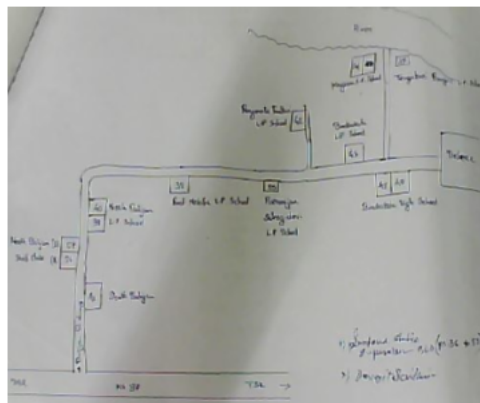

নিৰ্বাচক পঞ্জীয়ন বিষয়াৰ স্বাক্ষৰ

Nazri Naksha

Google Map View

Polling Station Building Front View

ভোটগ্ৰহন কেন্দ্ৰৰ সন্মুখৰ দৃশ্য

Cad View

Key MAP View

1 নাম : বীনা সোনোৱাল স্বামীৰ নাম: দিনেশ সোনোৱাল ঘৰ নং : 2 বয়স : 49 লিঙ্গ : মহিলা	JXP4940196 ফটো উপলব্ধ	2 নাম : মুন্না সোনোৱাল পিতাৰ নাম: দিনেশ সোনোৱাল ঘৰ নং : 2 বয়স : 25 লিঙ্গ : পুৰুষ	JXP0514489 ফটো উপলব্ধ	3 নাম : ৰোজমিতা সোনোৱাল পিতাৰ নাম: ক্ষীৰোদ সোনোৱাল ঘৰ নং : 2 বয়স : 21 লিঙ্গ : মহিলা	XXD0133215 ফটো উপলব্ধ
4 নাম : অনিতা সোনোৱাল স্বামীৰ নাম: দুৰ্লভ সোনোৱাল ঘৰ নং : 9 বয়স : 51 লিঙ্গ : মহিলা	JXP4938301 ফটো উপলব্ধ	5 নাম : দুৰ্লভ সোনোৱাল পিতাৰ নাম: লখন সোনোৱাল ঘৰ নং : 9 বয়স : 51 লিঙ্গ : পুৰুষ	JXP4938298 ফটো উপলব্ধ	6 নাম : দেব ভূষণ সোনোৱাল পিতাৰ নাম: দুৰ্লভ সোনোৱাল ঘৰ নং : 9 বয়স : 19 লিঙ্গ : পুৰুষ	XXD0128108 ফটো উপলব্ধ
7 নাম : বোগেটা ব্ৰাহ্মুৱা স্বামীৰ নাম: সুশীল ৰাজখোৱা ঘৰ নং : 8 বয়স : 48 লিঙ্গ : মহিলা	JXP4934581 ফটো উপলব্ধ	8 নাম : সোনালী ৰাজখোৱা স্বামীৰ নাম: জিতুল ৰাজখোৱা ঘৰ নং : 8 বয়স : 33 লিঙ্গ : মহিলা	JXP1906463 ফটো উপলব্ধ	9 নাম : জিতুল ৰাজখোৱা মাতৃৰ নাম: সুশীল ৰাজখোৱা ঘৰ নং : 8 বয়স : 33 লিঙ্গ : পুৰুষ	JXP1906452 ফটো উপলব্ধ
10 নাম : কল্যাণ গগৈ পিতাৰ নাম: সৰ্বেশ্বৰ গগৈ ঘৰ নং : 8 বয়স : 32 লিঙ্গ : পুৰুষ	JXP0115923 ফটো উপলব্ধ	11 নাম : কৰিশ্মা গগৈ স্বামীৰ নাম: কল্যাণ গগৈ ঘৰ নং : 8 বয়স : 29 লিঙ্গ : মহিলা	JXP1906407 ফটো উপলব্ধ	12 নাম : নিতুল ৰাজখোৱা পিতাৰ নাম: সুশীল ৰাজখোৱা ঘৰ নং : 8 বয়স : 29 লিঙ্গ : পুৰুষ	JXP0095356 ফটো উপলব্ধ
13 নাম : পলী ৰাজখোৱা স্বামীৰ নাম: নিতুল ৰাজখোৱা ঘৰ নং : 8 বয়স : 27 লিঙ্গ : মহিলা	JXP0584102 ফটো উপলব্ধ	E 14 নাম : দান্দু পাটনায়ক পিতাৰ নাম: দুখী পাটনায়ক ঘৰ নং : 8 বয়স : 81 লিঙ্গ : পুৰুষ	JXP4934592 ফটো উপলব্ধ	E 15 নাম : ৰমেশ গোৱাল পিতাৰ নাম: মংলু গোৱাল ঘৰ নং : 5 বয়স : 73 লিঙ্গ : পুৰুষ	JXP4934650 ফটো উপলব্ধ
16 নাম : বগী গোৱালা স্বামীৰ নাম: ৰমেশ গোৱালা ঘৰ নং : 5 বয়স : 66 লিঙ্গ : মহিলা	JXP4934661 ফটো উপলব্ধ	17 নাম : চৰবন গোৱালা পিতাৰ নাম: ৰমেশ গোৱালা ঘৰ নং : 5 বয়স : 39 লিঙ্গ : পুৰুষ	JXP1906430 ফটো উপলব্ধ	18 নাম : সীমা গোৱালা স্বামীৰ নাম: চৰবন গোৱালা ঘৰ নং : 5 বয়স : 38 লিঙ্গ : মহিলা	JXP1906441 ফটো উপলব্ধ
19 নাম : পিংকী গোৱালা পিতাৰ নাম: চৰবন গোৱালা ঘৰ নং : 5 বয়স : 26 লিঙ্গ : মহিলা	JXP0491787 ফটো উপলব্ধ	20 নাম : দুলাল সোনোৱাল পিতাৰ নাম: তামূলী সোনোৱাল ঘৰ নং : 6 বয়স : 50 লিঙ্গ : পুৰুষ	JXP0522920 ফটো উপলব্ধ	21 নাম : হিমাঙ্কী সোনোৱাল স্বামীৰ নাম: দুলাল সোনোৱাল ঘৰ নং : 6 বয়স : 38 লিঙ্গ : মহিলা	JXP1906349 ফটো উপলব্ধ
22 নাম : গান্ধী চাহু পিতাৰ নাম: বাসুদেব চাহু ঘৰ নং : 9 বয়স : 50 লিঙ্গ : পুৰুষ	JXP4934707 ফটো উপলব্ধ	23 নাম : পাৰ্বতী চাহু স্বামীৰ নাম: গান্ধী চাহু ঘৰ নং : 9 বয়স : 46 লিঙ্গ : মহিলা	JXP4934718 ফটো উপলব্ধ	24 নাম : হিৰা লাল তেলী পিতাৰ নাম: গান্ধী তেলী ঘৰ নং : 7 বয়স : 22 লিঙ্গ : পুৰুষ	XXD0026559 ফটো উপলব্ধ
25 নাম : সংগীতা তেলী পিতাৰ নাম: গান্ধী চাহু ঘৰ নং : 9 বয়স : 20 লিঙ্গ : মহিলা	XXD0149666 ফটো উপলব্ধ	26 নাম : হেমন্তী তেলী স্বামীৰ নাম: লিখন তেলী ঘৰ নং : 8 বয়স : 53 লিঙ্গ : মহিলা	JXP4934729 ফটো উপলব্ধ	# 27 নাম : চুনিতা তেলী পিতাৰ নাম: লিখন তেলী ঘৰ নং : 8 বয়স : 25 লিঙ্গ : মহিলা	JXP0512657 ফটো উপলব্ধ
E 28 নাম : ধনেশ্বৰ চাহু পিতাৰ নাম: মহেশ্বৰ চাহু ঘৰ নং : 9 বয়স : 73 লিঙ্গ : পুৰুষ	JXP4934730 ফটো উপলব্ধ	29 নাম : দ্ৰুপদী চাহু স্বামীৰ নাম: ধনেশ্বৰ চাহু ঘৰ নং : 9 বয়স : 63 লিঙ্গ : মহিলা	JXP4934741 ফটো উপলব্ধ	E 30 নাম : কৈলাস তেলি পিতাৰ নাম: ধনেশ্বৰ তেলি ঘৰ নং : 9 বয়স : 32 লিঙ্গ : পুৰুষ	JXP1906270 ফটো উপলব্ধ