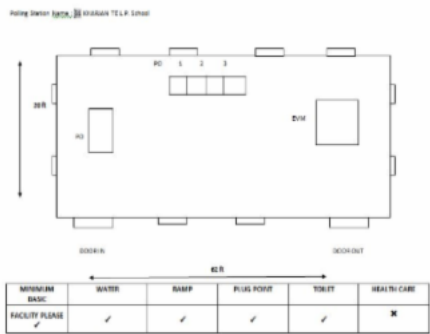

নিৰ্বাচক পঞ্জীয়ন বিষয়াৰ স্বাক্ষৰ

Nazri Naksha

Google Map View

Polling Station Building Front View

ভোটগ্ৰহন কেন্দ্ৰৰ সন্মুখৰ দৃশ্য

Cad View

Key MAP View

1 নাম : শঙ্কৰ বিভাৰ পিতাৰ নাম: নবীন বিভাৰ ঘৰ নং : ১ বয়স : 48 লিঙ্গ : পুৰুষ	JXP5134565 ফটো উপলব্ধ	2 নাম : কাঞ্চন বিভাৰ স্বামীৰ নাম: শঙ্কৰ বিভাৰ ঘৰ নং : ১ বয়স : 42 লিঙ্গ : মহিলা	JXP5134576 ফটো উপলব্ধ	3 নাম : ৰাতুল বিভাৰ পিতাৰ নাম: শংকৰ বিভাৰ ঘৰ নং : ১ বয়স : 27 লিঙ্গ : মহিলা	JXP0521203 ফটো উপলব্ধ
4 নাম : লক্ষ্মী ৰাও স্বামীৰ নাম: সত্য নাৰায়ন ৰাও ঘৰ নং : 1গ বয়স : 60 লিঙ্গ : মহিলা	JXP5143497 ফটো উপলব্ধ	5 নাম : বিকাশ ৰাও পিতাৰ নাম: আডলা সত্যনাৰায়ন ঘৰ নং : 1গ বয়স : 40 লিঙ্গ : পুৰুষ	JXP5143500 ফটো উপলব্ধ	6 নাম : প্ৰকাশ ৰাও পিতাৰ নাম: সত্য নাৰায়ন ৰাও ঘৰ নং : 1গ বয়স : 38 লিঙ্গ : পুৰুষ	JXP5143511 ফটো উপলব্ধ
7 নাম : নিশা বাঘ স্বামীৰ নাম: প্ৰকাশ ৰাও ঘৰ নং : ১ বয়স : 27 লিঙ্গ : মহিলা	JXP0113621 ফটো উপলব্ধ	8 নাম : বিভাৰাণী নায়ক পিতাৰ নাম: জগৰু নায়ক ঘৰ নং : ১ক বয়স : 44 লিঙ্গ : মহিলা	JXP0153452 ফটো উপলব্ধ	9 নাম : অমৰদীপ কৰ্মকাৰ পিতাৰ নাম: চুনিল কৰ্মকাৰ ঘৰ নং : ১খ বয়স : 31 লিঙ্গ : পুৰুষ	JXP1132976 ফটো উপলব্ধ
10 নাম : প্ৰিয়া তাচা কৰ্মকাৰ পিতাৰ নাম: অমৰ দীপ কৰ্মকাৰ ঘৰ নং : ১খ বয়স : 27 লিঙ্গ : মহিলা	JXP1133081 ফটো উপলব্ধ	11 নাম : চিনা তাতি স্বামীৰ নাম: ইন্দ্ৰ তাতি ঘৰ নং : ১ক বয়স : 60 লিঙ্গ : মহিলা	JXP5134587 ফটো উপলব্ধ	12 নাম : লাজবন্তী কৰ্মকাৰ স্বামীৰ নাম: সুনিল কৰ্মকাৰ ঘৰ নং : ১খ বয়স : 55 লিঙ্গ : মহিলা	JXP5134601 ফটো উপলব্ধ
13 নাম : সহদেব তাতি পিতাৰ নাম: ইন্দ্ৰ তাতি ঘৰ নং : ১ক বয়স : 38 লিঙ্গ : পুৰুষ	JXP5134598 ফটো উপলব্ধ	14 নাম : চুনেল তাতি পিতাৰ নাম: ইন্দ্ৰ তাতি ঘৰ নং : ১ক বয়স : 32 লিঙ্গ : পুৰুষ	JXP1906930 ফটো উপলব্ধ	15 নাম : গোবিন্দ গোৱালা পিতাৰ নাম: ইন্দ্ৰাচন গোৱালা ঘৰ নং : ২ বয়স : 45 লিঙ্গ : পুৰুষ	JXP5134612 ফটো উপলব্ধ
16 নাম : লক্ষ্মী তাতি স্বামীৰ নাম: গবিন তাতি ঘৰ নং : ২ বয়স : 24 লিঙ্গ : মহিলা	XXD0051425 ফটো উপলব্ধ	17 নাম : পৰমিতা গোৱালা স্বামীৰ নাম: বিন্দেশ্বৰ গোৱালা ঘৰ নং : ৩ বয়স : 47 লিঙ্গ : মহিলা	JXP5134623 ফটো উপলব্ধ	18 নাম : সুমিত গোৱালা পিতাৰ নাম: বিন্দেশ্বৰ গোৱালা ঘৰ নং : ৩ বয়স : 38 লিঙ্গ : পুৰুষ	JXP5134634 ফটো উপলব্ধ
19 নাম : চুজিত গোৱালা পিতাৰ নাম: প্ৰমিলা গোৱালা ঘৰ নং : ৩ বয়স : 34 লিঙ্গ : পুৰুষ	JXP0521195 ফটো উপলব্ধ	20 নাম : পঞ্চমী গোৱালা স্বামীৰ নাম: সুমিত গোৱালা ঘৰ নং : ৩ বয়স : 32 লিঙ্গ : মহিলা	JXP0161711 ফটো উপলব্ধ	21 নাম : মাইউ গোৱালা স্বামীৰ নাম: চুজিত গোৱালা ঘৰ নং : ৩ বয়স : 26 লিঙ্গ : মহিলা	JXP1182021 ফটো উপলব্ধ
22 নাম : দুৰ্জন হৰপাল পিতাৰ নাম: চুকৰা হৰপাল ঘৰ নং : ৪ বয়স : 53 লিঙ্গ : পুৰুষ	JXP5134645 ফটো উপলব্ধ	23 নাম : গোপী তাতি পিতাৰ নাম: দুৰ্জন তাতি ঘৰ নং : ৪ বয়স : 32 লিঙ্গ : পুৰুষ	JXP1906805 ফটো উপলব্ধ	24 নাম : তৰণ তাতি পিতাৰ নাম: দুৰ্জন তাতি ঘৰ নং : ৪ বয়স : 23 লিঙ্গ : পুৰুষ	JXP0375279 ফটো উপলব্ধ
25 নাম : চৰিতা কুমাৰী তাতি স্বামীৰ নাম: তুৰন তাতি ঘৰ নং : ৪ বয়স : 23 লিঙ্গ : মহিলা	JXP7465115 ফটো উপলব্ধ	26 নাম : প্ৰীতি তাতি স্বামীৰ নাম: গোপী তাতি ঘৰ নং : ৪ বয়স : 22 লিঙ্গ : মহিলা	XXD0036517 ফটো উপলব্ধ	27 নাম : আচা কুমাৰ স্বামীৰ নাম: চুকৰু কুমাৰ ঘৰ নং : ৫ বয়স : 66 লিঙ্গ : মহিলা	JXP5134667 ফটো উপলব্ধ
28 নাম : জয়া কুমাৰ স্বামীৰ নাম: জীবন কুমাৰ ঘৰ নং : ৫ বয়স : 43 লিঙ্গ : মহিলা	JXP5134678 ফটো উপলব্ধ	29 নাম : ৰিতম কুমাৰ পিতাৰ নাম: চুকৰু কুমাৰ ঘৰ নং : ৫ বয়স : 39 লিঙ্গ : পুৰুষ	JXP5134689 ফটো উপলব্ধ	30 নাম : ৰবি কুমাৰ পিতাৰ নাম: মৃত জীৱন কুমাৰ ঘৰ নং : ৫ বয়স : 29 লিঙ্গ : পুৰুষ	XXD0140582 ফটো উপলব্ধ