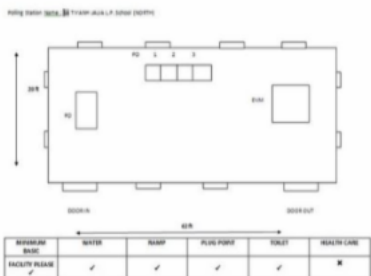

নিৰ্বাচক পঞ্জীয়ন বিষয়াৰ স্বাক্ষৰ

Nazri Naksha

Google Map View

Polling Station Building Front View

ভোটগ্ৰহন কেন্দ্ৰৰ সন্মুখৰ দৃশ্য

Cad View

Key MAP View

1 নাম : ৰূপালী কুমাৰী স্বামীৰ নাম: জিতেন কুমাৰ ঘৰ নং : 89 বয়স : 29 লিঙ্গ : মহিলা	XXD0111005 ফটো উপলব্ধ	2 নাম : সাগৰ জাল পিতাৰ নাম: ৰামকিষণ জাল ঘৰ নং : 150 বয়স : 24 লিঙ্গ : পুৰুষ	JXP0424358 ফটো উপলব্ধ	3 নাম : ৰিশ্মা দাস স্বামীৰ নাম: গোবিন দাস ঘৰ নং : 150 বয়স : 24 লিঙ্গ : মহিলা	JXP0423830 ফটো উপলব্ধ
4 নাম : ফনেন দুলীয়া পিতাৰ নাম: ফটুবা দুলীয়া ঘৰ নং : 165 বয়স : 51 লিঙ্গ : পুৰুষ	JXP5139877 ফটো উপলব্ধ	5 নাম : গুনদা দুলীয়া স্বামীৰ নাম: ফনেন দুলীয়া ঘৰ নং : 165 বয়স : 47 লিঙ্গ : মহিলা	JXP5139888 ফটো উপলব্ধ	6 নাম : ধনটি দুলীয়া পিতাৰ নাম: ফনেন দুলীয়া ঘৰ নং : 165 বয়স : 35 লিঙ্গ : পুৰুষ	JXP5139902 ফটো উপলব্ধ
7 নাম : ডলি দুলীয়া স্বামীৰ নাম: ধনাত দুলীয়া ঘৰ নং : 165 বয়স : 33 লিঙ্গ : মহিলা	JXP5143726 ফটো উপলব্ধ	8 নাম : জিগু দুলীয়া পিতাৰ নাম: ফনেন দুলীয়া ঘৰ নং : 165 বয়স : 31 লিঙ্গ : পুৰুষ	JXP0198655 ফটো উপলব্ধ	E 9 নাম : অম্বি দাস পিতাৰ নাম: অৰুনা দাস ঘৰ নং : 166 বয়স : 70 লিঙ্গ : পুৰুষ	JXP5139913 ফটো উপলব্ধ
10 নাম : আশা দাস স্বামীৰ নাম: অম্বি দাস ঘৰ নং : 166 বয়স : 68 লিঙ্গ : মহিলা	JXP5139924 ফটো উপলব্ধ	11 নাম : পদমনী দাস পিতাৰ নাম: নীল দাস ঘৰ নং : 166 বয়স : 67 লিঙ্গ : মহিলা	JXP5139979 ফটো উপলব্ধ	E 12 নাম : তিলক দাস পিতাৰ নাম: অম্বি দাস ঘৰ নং : 166 বয়স : 55 লিঙ্গ : পুৰুষ	JXP5139935 ফটো উপলব্ধ
13 নাম : চন্দন দাস পিতাৰ নাম: অম্বি দাস ঘৰ নং : 166 বয়স : 53 লিঙ্গ : পুৰুষ	JXP5139957 ফটো উপলব্ধ	14 নাম : হচিনা দাস স্বামীৰ নাম: চন্দন দাস ঘৰ নং : 166 বয়স : 46 লিঙ্গ : মহিলা	JXP5139968 ফটো উপলব্ধ	15 নাম : দুলাৰী দাস স্বামীৰ নাম: তিলক দাস ঘৰ নং : 166 বয়স : 45 লিঙ্গ : মহিলা	JXP5139946 ফটো উপলব্ধ
16 নাম : নন্দিনী দাস পিতাৰ নাম: তিলক দাস ঘৰ নং : 166 বয়স : 26 লিঙ্গ : মহিলা	JXP7456098 ফটো উপলব্ধ	17 নাম : চাহিল দাস পিতাৰ নাম: চন্দন দাস ঘৰ নং : 166 বয়স : 23 লিঙ্গ : পুৰুষ	JXP0421297 ফটো উপলব্ধ	18 নাম : চমিৰ দাস পিতাৰ নাম: তিলক দাস ঘৰ নং : 166 বয়স : 22 লিঙ্গ : পুৰুষ	JXP7456080 ফটো উপলব্ধ
19 নাম : জ্ঞানদাস বাগ পিতাৰ নাম: শিবচৰণ বাগ ঘৰ নং : 167 বয়স : 58 লিঙ্গ : পুৰুষ	JXP5140205 ফটো উপলব্ধ	20 নাম : অমিত গুৱালা পিতাৰ নাম: বিজয় গুৱালা ঘৰ নং : 168 বয়স : 37 লিঙ্গ : পুৰুষ	JXP0157503 ফটো উপলব্ধ	21 নাম : কালাবতী পটনাথক স্বামীৰ নাম: ৰাহিনী পটনাথক ঘৰ নং : 170 বয়স : 60 লিঙ্গ : মহিলা	JXP5140181 ফটো উপলব্ধ
22 নাম : বটু দাস পিতাৰ নাম: অৰুনা দাস ঘৰ নং : 191 বয়স : 66 লিঙ্গ : পুৰুষ	JXP5139980 ফটো উপলব্ধ	23 নাম : সুমতি দাস স্বামীৰ নাম: বটু দাস ঘৰ নং : 191 বয়স : 62 লিঙ্গ : মহিলা	JXP5139991 ফটো উপলব্ধ	24 নাম : পৰমেশ্বৰী চবৰ স্বামীৰ নাম: গনেশ চবৰ ঘৰ নং : 172 বয়স : 80 লিঙ্গ : মহিলা	JXP5140147 ফটো উপলব্ধ
25 নাম : ৰাজু চবৰ পিতাৰ নাম: গনেশ চবৰ ঘৰ নং : 172 বয়স : 44 লিঙ্গ : পুৰুষ	JXP5140158 ফটো উপলব্ধ	26 নাম : ধনমতী চবৰ স্বামীৰ নাম: ৰাজু চবৰ ঘৰ নং : 172 বয়স : 42 লিঙ্গ : মহিলা	JXP5140169 ফটো উপলব্ধ	27 নাম : কি শোৰ দাস পিতাৰ নাম: বিদ্যা দাস ঘৰ নং : 193 বয়স : 58 লিঙ্গ : পুৰুষ	JXP5140001 ফটো উপলব্ধ
28 নাম : সাবিত্ৰী দাস স্বামীৰ নাম: কিশোৰ দাস ঘৰ নং : 193 বয়স : 55 লিঙ্গ : মহিলা	JXP5140012 ফটো উপলব্ধ	29 নাম : শংকৰ দাস পিতাৰ নাম: কিশোৰ দাস ঘৰ নং : 193 বয়স : 37 লিঙ্গ : পুৰুষ	JXP0358630 ফটো উপলব্ধ	E 30 নাম : মেঘী দাস স্বামীৰ নাম: গুৰিয়া দাস ঘৰ নং : 198 বয়স : 72 লিঙ্গ : মহিলা	JXP5140023 ফটো উপলব্ধ