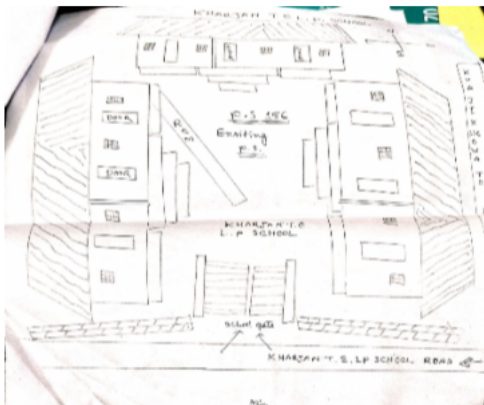

Nazri Naksha