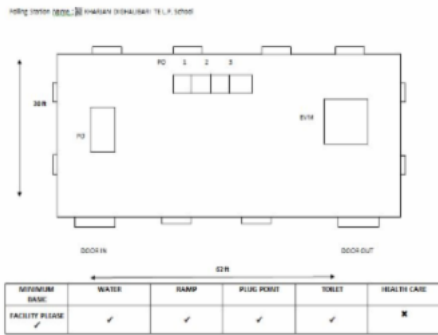

Nazri Naksha

Google Map View

Polling Station Building Front View

ভোটগ্ৰন্থন কেন্দ্ৰৰ সন্মুখৰ দৃশ্য

Cad View

Key MAP View