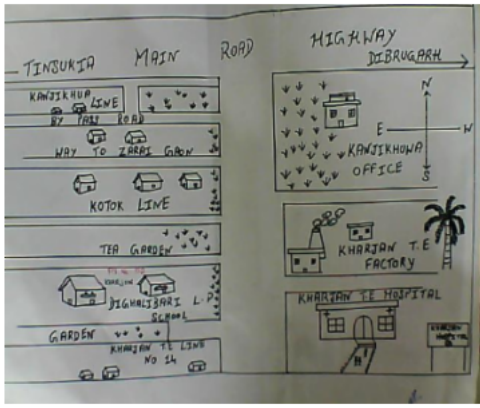

Nazri Naksha