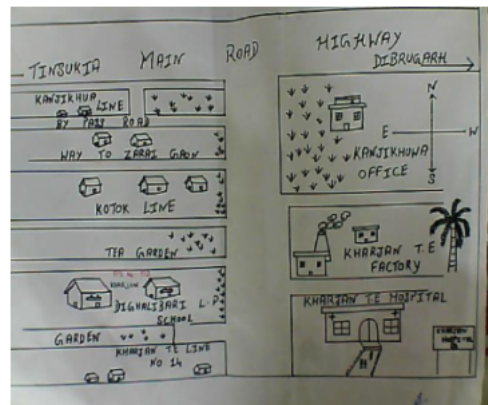

Key MAP View