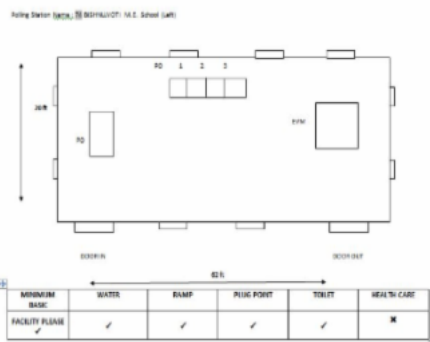

নিৰ্বাচক পঞ্জীয়ন বিষয়াৰ স্বাক্ষৰ

Nazri Naksha

Google Map View

Polling Station Building Front View

ভোটগ্ৰহন কেন্দ্ৰৰ সন্মুখৰ দৃশ্য

Cad View

Key MAP View

1 নাম : বৰ্ণালী ভট্টাচাৰ্য্য স্বামীৰ নাম: জয়ন্ত ভট্টাচাৰ্য্য ঘৰ নং : 00 বয়স : 41 লিঙ্গ : মহিলা	CLC5543135 ফটো উপলব্ধ	2 নাম : নিৰ গগৈ স্বামীৰ নাম: ভূপেন গগৈ ঘৰ নং : 1 বয়স : 49 লিঙ্গ : মহিলা	HKQ6834588 ফটো উপলব্ধ	3 নাম : মুনমনি গগৈ পিতাৰ নাম: ভূপেন গগৈ ঘৰ নং : 1 বয়স : 26 লিঙ্গ : মহিলা	HKQ0275073 ফটো উপলব্ধ
4 নাম : দিপজ্যোতি গগৈ পিতাৰ নাম: ভূপেন গগৈ ঘৰ নং : 1 বয়স : 25 লিঙ্গ : পুৰুষ	HKQ0275115 ফটো উপলব্ধ	#2 5 নাম : মনোজ গগৈ পিতাৰ নাম: গোপাল গগৈ ঘৰ নং : 2 বয়স : 55 লিঙ্গ : পুৰুষ	HKQ6834613 ফটো উপলব্ধ	6 নাম : সুৰভী গগৈ স্বামীৰ নাম: মনোজ গগৈ ঘৰ নং : 2 বয়স : 43 লিঙ্গ : মহিলা	HKQ0162073 ফটো উপলব্ধ
7 নাম : শান্তনু গগৈ পিতাৰ নাম: লক্ষীনাথ গগৈ ঘৰ নং : 2 বয়স : 31 লিঙ্গ : পুৰুষ	HKQ6843727 ফটো উপলব্ধ	8 নাম : প্ৰীতম গগৈ পিতাৰ নাম: লক্ষীনাথ গগৈ ঘৰ নং : 2 বয়স : 25 লিঙ্গ : পুৰুষ	HKQ0549295 ফটো উপলব্ধ	9 নাম : লক্ষী গগৈ পিতাৰ নাম: গোপাল গগৈ ঘৰ নং : 2 বয়স : 61 লিঙ্গ : পুৰুষ	HKQ6834657 ফটো উপলব্ধ
10 নাম : ক্ষীৰদা গগৈ স্বামীৰ নাম: লক্ষী গগৈ ঘৰ নং : 2 বয়স : 51 লিঙ্গ : মহিলা	HKQ6834668 ফটো উপলব্ধ	11 নাম : মহাবীৰ প্ৰসাদ শ্বাহ পিতাৰ নাম: বৰমেশ্বৰ শ্বাহ ঘৰ নং : 3 বয়স : 57 লিঙ্গ : পুৰুষ	HKQ6834679 ফটো উপলব্ধ	12 নাম : দুৰ্গা চাহ স্বামীৰ নাম: মহাবীৰ চাহ ঘৰ নং : 3 বয়স : 54 লিঙ্গ : মহিলা	HKQ6834680 ফটো উপলব্ধ
13 নাম : মহাদেউ শ্বাহ পিতাৰ নাম: ব্ৰমেশ্বৰ শ্বাহ ঘৰ নং : 3 বয়স : 51 লিঙ্গ : পুৰুষ	HKQ6834715 ফটো উপলব্ধ	14 নাম : চিলাদেবী শ্বাহ স্বামীৰ নাম: মহাদেউ শ্বাহ ঘৰ নং : 3 বয়স : 48 লিঙ্গ : মহিলা	HKQ6834726 ফটো উপলব্ধ	15 নাম : চন্দ্ৰীপ চাহ পিতাৰ নাম: মহাবীৰ চাহ ঘৰ নং : 3 বয়স : 38 লিঙ্গ : পুৰুষ	HKQ6834691 ফটো উপলব্ধ
16 নাম : স্নিতা চৌৰচীয়া চাহ স্বামীৰ নাম: সঞ্জীপ চাহ ঘৰ নং : 3 বয়স : 38 লিঙ্গ : মহিলা	HKQ6834759 ফটো উপলব্ধ	17 নাম : বিকু প্ৰসাদ পিতাৰ নাম: মহাবীৰ চাহ ঘৰ নং : 3 বয়স : 35 লিঙ্গ : পুৰুষ	HKQ6834748 ফটো উপলব্ধ	18 নাম : পূজা চাহ পিতাৰ নাম: মহাবীৰ চাহ ঘৰ নং : 3 বয়স : 34 লিঙ্গ : মহিলা	HKQ6834737 ফটো উপলব্ধ
19 নাম : মধুমীতা চৌৰাশিয়া স্বামীৰ নাম: বিকু প্ৰচাদ ঘৰ নং : 03 বয়স : 28 লিঙ্গ : মহিলা	HKQ0588806 ফটো উপলব্ধ	20 নাম : দিপকু গগৈ পিতাৰ নাম: থানেশ্বৰ গগৈ ঘৰ নং : 8 বয়স : 45 লিঙ্গ : পুৰুষ	HKQ6834771 ফটো উপলব্ধ	21 নাম : দ্বীপেনু গগৈ পিতাৰ নাম: থানেশ্বৰ গগৈ ঘৰ নং : 8 বয়স : 44 লিঙ্গ : পুৰুষ	HKQ6834782 ফটো উপলব্ধ
22 নাম : জ্যোৎস্না গগৈ স্বামীৰ নাম: দিপক গগৈ ঘৰ নং : 8 বয়স : 42 লিঙ্গ : মহিলা	HKQ6834793 ফটো উপলব্ধ	23 নাম : সুমন গগৈ পিতাৰ নাম: দীপক গগৈ ঘৰ নং : 4 বয়স : 20 লিঙ্গ : পুৰুষ	XXD0129262 ফটো উপলব্ধ	24 নাম : হেমকান্ত হাজৰিকা পিতাৰ নাম: গহীন হাজৰিকা ঘৰ নং : 5 বয়স : 71 লিঙ্গ : পুৰুষ	HKQ6834806 ফটো উপলব্ধ
25 নাম : ৰহিমতী হাজৰিকা স্বামীৰ নাম: হেমকান্ত হাজৰিকা ঘৰ নং : 5 বয়স : 64 লিঙ্গ : মহিলা	HKQ6834817 ফটো উপলব্ধ	26 নাম : ৰিজু বৰুৱা হাজৰিকা স্বামীৰ নাম: ৰূপম হাজৰিকা ঘৰ নং : 5 বয়স : 40 লিঙ্গ : মহিলা	HKQ0314096 ফটো উপলব্ধ	27 নাম : ৰূপম হাজৰিকা পিতাৰ নাম: হেমকান্ত হাজৰিকা ঘৰ নং : 5 বয়স : 38 লিঙ্গ : পুৰুষ	HKQ6834828 ফটো উপলব্ধ
28 নাম : ভাস্কৰ হাজৰিকা পিতাৰ নাম: হেমকান্ত হাজৰিকা ঘৰ নং : 5 বয়স : 38 লিঙ্গ : পুৰুষ	HKQ0475145 ফটো উপলব্ধ	29 নাম : মীনা হাজৰিকা স্বামীৰ নাম: দ্বীজেন হাজৰিকা ঘৰ নং : 6 বয়স : 54 লিঙ্গ : মহিলা	HKQ6834840 ফটো উপলব্ধ	30 নাম : হেমন্ত হাজৰিকা পিতাৰ নাম: দ্বীজেন হাজৰিকা ঘৰ নং : 6 বয়স : 39 লিঙ্গ : পুৰুষ	HKQ1799399 ফটো উপলব্ধ