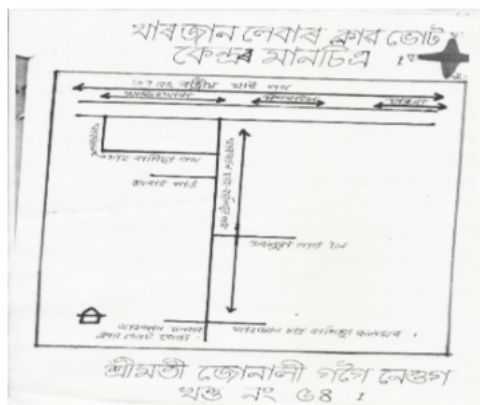

নিৰ্বাচক পঞ্জীয়ন বিষয়াৰ স্বাক্ষৰ

Nazri Naksha

Google Map View

Polling Station Building Front View

ভোটগ্ৰহন কেন্দ্ৰৰ সন্মুখৰ দৃশ্য

Cad View

Key MAP View

1 নাম : বাজেন কুমী পিতাৰ নাম: শংকৰ কুমী ঘৰ নং : 02 বয়স : 40 লিঙ্গ : পুৰুষ	XXD0018200 ফটো উপলব্ধ	2 নাম : দেবশীষ নেওগ পিতাৰ নাম: সীমান্ত নেওগ ঘৰ নং : 04 বয়স : 25 লিঙ্গ : পুৰুষ	JXP1183656 ফটো উপলব্ধ	3 নাম : ধতিৰানী দাস পিতাৰ নাম: ৰোচীক দাস ঘৰ নং : 38 বয়স : 20 লিঙ্গ : মহিলা	XXD0113530 ফটো উপলব্ধ
4 নাম : দুৰ্লভ কুমাৰ সোণোৱাল পিতাৰ নাম: দিৱ্য সোণোৱাল ঘৰ নং : 48 বয়স : 33 লিঙ্গ : পুৰুষ	JXP5438755 ফটো উপলব্ধ	5 নাম : অসিন নন্দ পিতাৰ নাম: চন্দন নন্দ ঘৰ নং : 63 বয়স : 23 লিঙ্গ : পুৰুষ	XXD0122804 ফটো উপলব্ধ	6 নাম : ৰহীল নন্দ নায়ক স্বামীৰ নাম: বাবুল নায়ক ঘৰ নং : 78 বয়স : 41 লিঙ্গ : মহিলা	XXD0124693 ফটো উপলব্ধ
7 নাম : উমা নাগ মল্লিক স্বামীৰ নাম: সন্তোষ মল্লিক ঘৰ নং : 87 বয়স : 37 লিঙ্গ : মহিলা	XXD0115204 ফটো উপলব্ধ	8 নাম : লিশা নন্দা পিতাৰ নাম: লাজাৰ নন্দা ঘৰ নং : 121 বয়স : 19 লিঙ্গ : মহিলা	XXD0114819 ফটো উপলব্ধ	9 নাম : সঞ্জীত সিং পিতাৰ নাম: ৰামবচন সিং ঘৰ নং : 136 বয়স : 34 লিঙ্গ : পুৰুষ	JXP5434560 ফটো উপলব্ধ
10 নাম : বিন্দু নাগ স্বামীৰ নাম: চোবল নাগ ঘৰ নং : 1৮৭ বয়স : 44 লিঙ্গ : মহিলা	JXP5434582 ফটো উপলব্ধ	11 নাম : ফুলমনি কৰ্মকাৰ স্বামীৰ নাম: বিষ্ণু কৰ্মকাৰ ঘৰ নং : 1৮৮ বয়স : 46 লিঙ্গ : মহিলা	JXP5434606 ফটো উপলব্ধ	12 নাম : ৰিবিকা কৰ্মকাৰ স্বামীৰ নাম: বিশনাথ কৰ্মকাৰ ঘৰ নং : 1৮৮ বয়স : 46 লিঙ্গ : মহিলা	JXP1907784 ফটো উপলব্ধ
13 নাম : বিশ্বনাথ কৰ্মকাৰ পিতাৰ নাম: লক্ষন কৰ্মকাৰ ঘৰ নং : 1৮৮ বয়স : 44 লিঙ্গ : পুৰুষ	JXP5434617 ফটো উপলব্ধ	14 নাম : চৰিৰা কৰ্মকাৰ পিতাৰ নাম: বিষ্ণু কৰ্মকাৰ ঘৰ নং : 1৮৮ বয়স : 30 লিঙ্গ : মহিলা	JXP0156273 ফটো উপলব্ধ	15 নাম : মনোজ কৰ্মকাৰ পিতাৰ নাম: বিষ্ণু কৰ্মকাৰ ঘৰ নং : 1৮৮ বয়স : 29 লিঙ্গ : পুৰুষ	JXP0359612 ফটো উপলব্ধ
16 নাম : বিপল কৰ্মকাৰ পিতাৰ নাম: বিষ্ণু কৰ্মকাৰ ঘৰ নং : 1৮৮ বয়স : 27 লিঙ্গ : পুৰুষ	JXP0355545 ফটো উপলব্ধ	17 নাম : উত্তম মাহিলী পিতাৰ নাম: বাবুল মাহিলী ঘৰ নং : 1৮৯ বয়স : 47 লিঙ্গ : পুৰুষ	JXP5434628 ফটো উপলব্ধ	18 নাম : মঞ্জিলা মাহিলী স্বামীৰ নাম: উত্তম মাহিলী ঘৰ নং : 1৮৯ বয়স : 42 লিঙ্গ : মহিলা	JXP5438948 ফটো উপলব্ধ
19 নাম : ৰতা মালি পিতাৰ নাম: উত্তম মালি ঘৰ নং : 1৮৯ বয়স : 30 লিঙ্গ : মহিলা	JXP0351593 ফটো উপলব্ধ	20 নাম : অজিয়েল নন্দ পিতাৰ নাম: ৰশা নন্দ ঘৰ নং : 1৯০ বয়স : 53 লিঙ্গ : পুৰুষ	JXP5434662 ফটো উপলব্ধ	21 নাম : ৰশ্মি নন্দ স্বামীৰ নাম: অজীল নন্দ ঘৰ নং : 1৯০ বয়স : 48 লিঙ্গ : মহিলা	JXP5434673 ফটো উপলব্ধ
22 নাম : অনূপ নন্দ পিতাৰ নাম: অজিয়েল নন্দ ঘৰ নং : 1৯০ বয়স : 28 লিঙ্গ : পুৰুষ	JXP0351148 ফটো উপলব্ধ	23 নাম : আচৰ নন্দ পিতাৰ নাম: অজিয়েল নন্দা ঘৰ নং : 1৯০ বয়স : 28 লিঙ্গ : পুৰুষ	JXP0351585 ফটো উপলব্ধ	24 নাম : অলিতা নন্দ স্বামীৰ নাম: জয়শ্বৰ নন্দ ঘৰ নং : 1৯১ বয়স : 60 লিঙ্গ : মহিলা	JXP5434720 ফটো উপলব্ধ
25 নাম : নিৰ্মল নন্দ পিতাৰ নাম: জয়শ্বৰ নন্দ ঘৰ নং : 1৯১ বয়স : 50 লিঙ্গ : পুৰুষ	JXP5434731 ফটো উপলব্ধ	26 নাম : কিচমতী নন্দ স্বামীৰ নাম: নিৰ্মল নন্দ ঘৰ নং : 1৯১ বয়স : 46 লিঙ্গ : মহিলা	JXP5434753 ফটো উপলব্ধ	27 নাম : অনিচা নন্দ পিতাৰ নাম: নিৰ্মল নন্দ ঘৰ নং : 1৯১ বয়স : 29 লিঙ্গ : মহিলা	JXP0358176 ফটো উপলব্ধ
28 নাম : অনূপ নন্দ পিতাৰ নাম: নিৰ্মল নন্দ ঘৰ নং : 1৯১ বয়স : 23 লিঙ্গ : পুৰুষ	JXP0358044 ফটো উপলব্ধ	29 নাম : জৰিমা নাগ স্বামীৰ নাম: ৰমেন নাগ ঘৰ নং : 1৯২ বয়স : 39 লিঙ্গ : মহিলা	JXP5434786 ফটো উপলব্ধ	30 নাম : ৰাম নাগ পিতাৰ নাম: চাউল্লু নাগ ঘৰ নং : 1৯২ বয়স : 39 লিঙ্গ : পুৰুষ	JXP5434797 ফটো উপলব্ধ