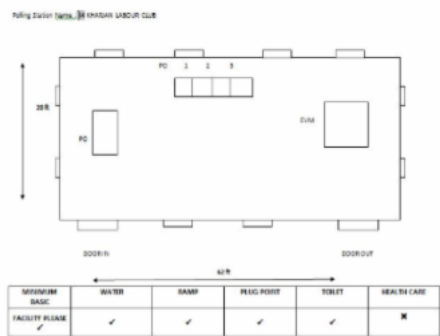

নিৰ্বাচক পঞ্জীয়ন বিষয়াৰ স্বাক্ষৰ

Nazri Naksha

Google Map View

Polling Station Building Front View

ভোটগ্ৰহন কেন্দ্ৰৰ সন্মুখৰ দৃশ্য

Cad View

Key MAP View

1 নাম : বাজেন কুমী পিতাৰ নাম: শংকৰ কুমী ঘৰ নং : 02 বয়স : 40 লিঙ্গ : পুৰুষ	XXD0018200 ফটো উপলব্ধ	2 নাম : দেবশীষ নেওগ পিতাৰ নাম: সীমান্ত নেওগ ঘৰ নং : 04 বয়স : 25 লিঙ্গ : পুৰুষ	JXP1183656 ফটো উপলব্ধ	3 নাম : ধতিৰানী দাস পিতাৰ নাম: ৰোচীক দাস ঘৰ নং : 38 বয়স : 20 লিঙ্গ : মহিলা	XXD0113530 ফটো উপলব্ধ
4 নাম : দুৰ্লভ কুমাৰ সোণোৱাল পিতাৰ নাম: দিৱ্য সোণোৱাল ঘৰ নং : 48 বয়স : 33 লিঙ্গ : পুৰুষ	JXP5438755 ফটো উপলব্ধ	5 নাম : অসিন নন্দ পিতাৰ নাম: চন্দন নন্দ ঘৰ নং : 63 বয়স : 23 লিঙ্গ : পুৰুষ	XXD0122804 ফটো উপলব্ধ	6 নাম : ৰহীল নন্দ নায়ক স্বামীৰ নাম: বাবুল নায়ক ঘৰ নং : 78 বয়স : 41 লিঙ্গ : মহিলা	XXD0124693 ফটো উপলব্ধ
7 নাম : উমা নাগ মল্লিক স্বামীৰ নাম: সন্তোষ মল্লিক ঘৰ নং : 87 বয়স : 37 লিঙ্গ : মহিলা	XXD0115204 ফটো উপলব্ধ	8 নাম : লিশা নন্দা পিতাৰ নাম: লাজাৰ নন্দা ঘৰ নং : 121 বয়স : 19 লিঙ্গ : মহিলা	XXD0114819 ফটো উপলব্ধ	9 নাম : সঞ্জীত সিং পিতাৰ নাম: ৰামবচন সিং ঘৰ নং : 136 বয়স : 34 লিঙ্গ : পুৰুষ	JXP5434560 ফটো উপলব্ধ
10 নাম : বিন্দু নাগ স্বামীৰ নাম: চোবল নাগ ঘৰ নং : 1৮৭ বয়স : 44 লিঙ্গ : মহিলা	JXP5434582 ফটো উপলব্ধ	11 নাম : ফুলমনি কৰ্মকাৰ স্বামীৰ নাম: বিষ্ণু কৰ্মকাৰ ঘৰ নং : 1৮৮ বয়স : 46 লিঙ্গ : মহিলা	JXP5434606 ফটো উপলব্ধ	12 নাম : ৰিবিকা কৰ্মকাৰ স্বামীৰ নাম: বিশনাথ কৰ্মকাৰ ঘৰ নং : 1৮৮ বয়স : 46 লিঙ্গ : মহিলা	JXP1907784 ফটো উপলব্ধ
13 নাম : বিশ্বনাথ কৰ্মকাৰ পিতাৰ নাম: লক্ষন কৰ্মকাৰ ঘৰ নং : 1৮৮ বয়স : 44 লিঙ্গ : পুৰুষ	JXP5434617 ফটো উপলব্ধ	14 নাম : চৰিৰা কৰ্মকাৰ পিতাৰ নাম: বিষ্ণু কৰ্মকাৰ ঘৰ নং : 1৮৮ বয়স : 30 লিঙ্গ : মহিলা	JXP0156273 ফটো উপলব্ধ	15 নাম : মনোজ কৰ্মকাৰ পিতাৰ নাম: বিষ্ণু কৰ্মকাৰ ঘৰ নং : 1৮৮ বয়স : 29 লিঙ্গ : পুৰুষ	JXP0359612 ফটো উপলব্ধ
16 নাম : বিপল কৰ্মকাৰ পিতাৰ নাম: বিষ্ণু কৰ্মকাৰ ঘৰ নং : 1৮৮ বয়স : 27 লিঙ্গ : পুৰুষ	JXP0355545 ফটো উপলব্ধ	17 নাম : উত্তম মাহিলী পিতাৰ নাম: বাবুল মাহিলী ঘৰ নং : 1৮৯ বয়স : 47 লিঙ্গ : পুৰুষ	JXP5434628 ফটো উপলব্ধ	18 নাম : মঞ্জিলা মাহিলী স্বামীৰ নাম: উত্তম মাহিলী ঘৰ নং : 1৮৯ বয়স : 42 লিঙ্গ : মহিলা	JXP5438948 ফটো উপলব্ধ
19 নাম : ৰতা মালি পিতাৰ নাম: উত্তম মালি ঘৰ নং : 1৮৯ বয়স : 30 লিঙ্গ : মহিলা	JXP0351593 ফটো উপলব্ধ	20 নাম : অজিয়েল নন্দ পিতাৰ নাম: ৰশা নন্দ ঘৰ নং : 1৯০ বয়স : 53 লিঙ্গ : পুৰুষ	JXP5434662 ফটো উপলব্ধ	21 নাম : ৰশ্মি নন্দ স্বামীৰ নাম: অজীল নন্দ ঘৰ নং : 1৯০ বয়স : 48 লিঙ্গ : মহিলা	JXP5434673 ফটো উপলব্ধ
22 নাম : অনূপ নন্দ পিতাৰ নাম: অজিয়েল নন্দ ঘৰ নং : 1৯০ বয়স : 28 লিঙ্গ : পুৰুষ	JXP0351148 ফটো উপলব্ধ	23 নাম : আচৰ নন্দ পিতাৰ নাম: অজিয়েল নন্দা ঘৰ নং : 1৯০ বয়স : 28 লিঙ্গ : পুৰুষ	JXP0351585 ফটো উপলব্ধ	24 নাম : অলিতা নন্দ স্বামীৰ নাম: জয়শ্বৰ নন্দ ঘৰ নং : 1৯১ বয়স : 60 লিঙ্গ : মহিলা	JXP5434720 ফটো উপলব্ধ
25 নাম : নিৰ্মল নন্দ পিতাৰ নাম: জয়শ্বৰ নন্দ ঘৰ নং : 1৯১ বয়স : 50 লিঙ্গ : পুৰুষ	JXP5434731 ফটো উপলব্ধ	26 নাম : কিচমতী নন্দ স্বামীৰ নাম: নিৰ্মল নন্দ ঘৰ নং : 1৯১ বয়স : 46 লিঙ্গ : মহিলা	JXP5434753 ফটো উপলব্ধ	27 নাম : অনিচা নন্দ পিতাৰ নাম: নিৰ্মল নন্দ ঘৰ নং : 1৯১ বয়স : 29 লিঙ্গ : মহিলা	JXP0358176 ফটো উপলব্ধ
28 নাম : অনূপ নন্দ পিতাৰ নাম: নিৰ্মল নন্দ ঘৰ নং : 1৯১ বয়স : 23 লিঙ্গ : পুৰুষ	JXP0358044 ফটো উপলব্ধ	29 নাম : জৰিমা নাগ স্বামীৰ নাম: ৰমেন নাগ ঘৰ নং : 1৯২ বয়স : 39 লিঙ্গ : মহিলা	JXP5434786 ফটো উপলব্ধ	30 নাম : ৰাম নাগ পিতাৰ নাম: চাউল্লু নাগ ঘৰ নং : 1৯২ বয়স : 39 লিঙ্গ : পুৰুষ	JXP5434797 ফটো উপলব্ধ