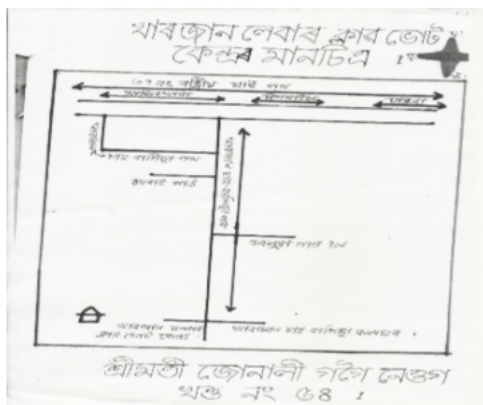

Nazri Naksha