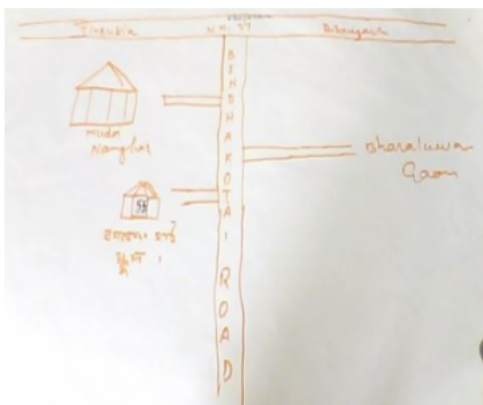

Nazri Naksha