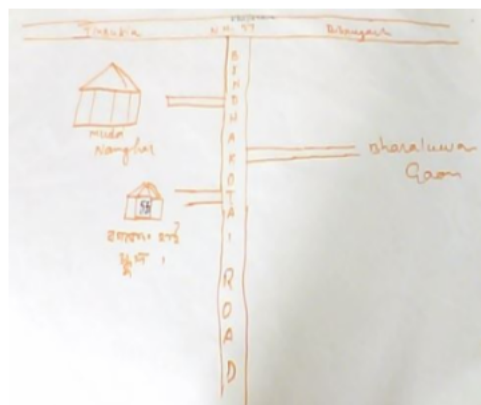

নিৰ্বাচক পঞ্জীয়ন বিষয়াৰ স্বাক্ষৰ

Nazri Naksha

Google Map View

Polling Station Building Front View

ভোটগ্ৰহন কেন্দ্ৰৰ সন্মুখৰ দৃশ্য

Cad View

Key MAP View

1 নাম : হলিৰাম গগৈ পিতাৰ নাম: কানবৰ গগৈ ঘৰ নং : ১ বয়স : 76 লিঙ্গ : পুৰুষ	JXP5534576 ফটো উপলব্ধ	2 নাম : ললিতি গগৈ স্বামীৰ নাম: হলিৰাম গগৈ ঘৰ নং : ১ বয়স : 71 লিঙ্গ : মহিলা	JXP5534587 ফটো উপলব্ধ	3 নাম : নৰজ্যোতি গগৈ পিতাৰ নাম: হলিৰাম গগৈ ঘৰ নং : ১ বয়স : 46 লিঙ্গ : পুৰুষ	JXP5534598 ফটো উপলব্ধ
4 নাম : গজেন গগৈ পিতাৰ নাম: হলিৰাম গগৈ ঘৰ নং : ১ বয়স : 45 লিঙ্গ : পুৰুষ	JXP5534612 ফটো উপলব্ধ	5 নাম : জোনমনি গগৈ স্বামীৰ নাম: নৰজ্যোতি গগৈ ঘৰ নং : ১ বয়স : 43 লিঙ্গ : মহিলা	JXP5534601 ফটো উপলব্ধ	6 নাম : বুৰী গগৈ স্বামীৰ নাম: গজেন গগৈ ঘৰ নং : ১ বয়স : 36 লিঙ্গ : মহিলা	JXP5534623 ফটো উপলব্ধ
7 নাম : ভবানী গগৈ স্বামীৰ নাম: বকুল গগৈ ঘৰ নং : ২ বয়স : 61 লিঙ্গ : মহিলা	JXP5534634 ফটো উপলব্ধ	8 নাম : বিদ্যাজিত গগৈ পিতাৰ নাম: বকুল গগৈ ঘৰ নং : ২ বয়স : 39 লিঙ্গ : পুৰুষ	JXP5534645 ফটো উপলব্ধ	9 নাম : মিনতী গগৈ স্বামীৰ নাম: বিদ্যাজিত গগৈ ঘৰ নং : ২ বয়স : 29 লিঙ্গ : মহিলা	JXP0388579 ফটো উপলব্ধ
10 নাম : গোবীন গগৈ পিতাৰ নাম: কানবৰ গগৈ ঘৰ নং : ৩ বয়স : 66 লিঙ্গ : পুৰুষ	JXP5534678 ফটো উপলব্ধ	11 নাম : ৰহিলা গগৈ স্বামীৰ নাম: গোবীন গগৈ ঘৰ নং : ৩ বয়স : 61 লিঙ্গ : মহিলা	JXP5534689 ফটো উপলব্ধ	12 নাম : লুহিত গগৈ পিতাৰ নাম: গোবীন গগৈ ঘৰ নং : ৩ বয়স : 41 লিঙ্গ : পুৰুষ	JXP5534690 ফটো উপলব্ধ
13 নাম : নমিতা গগৈ স্বামীৰ নাম: লোহিত গগৈ ঘৰ নং : ৩ বয়স : 40 লিঙ্গ : মহিলা	JXP5534667 ফটো উপলব্ধ	14 নাম : নিউ পল গগৈ পিতাৰ নাম: গোবীন গগৈ ঘৰ নং : ৩ বয়স : 39 লিঙ্গ : পুৰুষ	JXP5534703 ফটো উপলব্ধ	15 নাম : জিনা গগৈ স্বামীৰ নাম: নিলোতপল গগৈ ঘৰ নং : ৩ বয়স : 37 লিঙ্গ : মহিলা	JXP5534656 ফটো উপলব্ধ
16 নাম : প্ৰলাশ গগৈ পিতাৰ নাম: গোবীন গগৈ ঘৰ নং : ৩ বয়স : 36 লিঙ্গ : পুৰুষ	JXP5534714 ফটো উপলব্ধ	17 নাম : চুমি মৰাণ স্বামীৰ নাম: পলাশ গগৈ ঘৰ নং : ৩ বয়স : 26 লিঙ্গ : মহিলা	JXP7468150 ফটো উপলব্ধ	18 নাম : অৰিতী গগৈ স্বামীৰ নাম: বিতেন গগৈ ঘৰ নং : ৪ বয়স : 60 লিঙ্গ : মহিলা	JXP5534725 ফটো উপলব্ধ
19 নাম : বিদ্যুত গগৈ পিতাৰ নাম: বিতেন গগৈ ঘৰ নং : ৪ বয়স : 41 লিঙ্গ : পুৰুষ	JXP5534736 ফটো উপলব্ধ	20 নাম : সোনমনি গগৈ স্বামীৰ নাম: বিদ্যুত গগৈ ঘৰ নং : ৪ বয়স : 36 লিঙ্গ : মহিলা	JXP5534747 ফটো উপলব্ধ	21 নাম : শান্তী গগৈ স্বামীৰ নাম: অনিল গগৈ ঘৰ নং : ৪ বয়স : 76 লিঙ্গ : মহিলা	JXP5534758 ফটো উপলব্ধ
22 নাম : দিব্যজ্যোতি গগৈ পিতাৰ নাম: অনিল গগৈ ঘৰ নং : ৪ বয়স : 46 লিঙ্গ : পুৰুষ	JXP5534769 ফটো উপলব্ধ	23 নাম : মালবিকা গগৈ স্বামীৰ নাম: দিব্যজ্যোতি গগৈ ঘৰ নং : ৪ বয়স : 37 লিঙ্গ : মহিলা	JXP5534770 ফটো উপলব্ধ	24 নাম : পদমী গগৈ স্বামীৰ নাম: পুল গগৈ ঘৰ নং : ৫ বয়স : 91 লিঙ্গ : মহিলা	JXP5534781 ফটো উপলব্ধ
25 নাম : প্ৰতিমা গগৈ স্বামীৰ নাম: বুপসিং গগৈ ঘৰ নং : ৬ বয়স : 91 লিঙ্গ : মহিলা	JXP5534805 ফটো উপলব্ধ	26 নাম : দ্বীপজ্যোতি গগৈ পিতাৰ নাম: বুপসিং গগৈ ঘৰ নং : ৬ বয়স : 47 লিঙ্গ : পুৰুষ	JXP5534816 ফটো উপলব্ধ	27 নাম : জ্যোতি গগৈ স্বামীৰ নাম: দ্বীপজ্যোতি গগৈ ঘৰ নং : ৬ বয়স : 45 লিঙ্গ : মহিলা	JXP5534827 ফটো উপলব্ধ
28 নাম : বাবুলী গগৈ পিতাৰ নাম: বুপসিং গগৈ ঘৰ নং : ৬ বয়স : 43 লিঙ্গ : পুৰুষ	JXP5534849 ফটো উপলব্ধ	29 নাম : জিত্ত গগৈ পিতাৰ নাম: বুপসিং গগৈ ঘৰ নং : ৬ বয়স : 36 লিঙ্গ : পুৰুষ	XXD0123869 ফটো উপলব্ধ	30 নাম : বুলবলি গগৈ স্বামীৰ নাম: বাবুলী গগৈ ঘৰ নং : ৬ বয়স : 31 লিঙ্গ : মহিলা	JXP0388595 ফটো উপলব্ধ