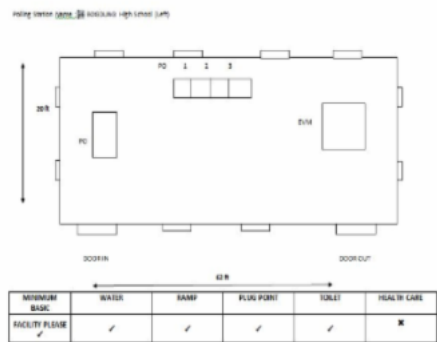

নিৰ্বাচক পঞ্জীয়ন বিষয়াৰ স্বাক্ষৰ

Nazri Naksha

Google Map View

Polling Station Building Front View

ভোটগ্ৰহন কেন্দ্ৰৰ সন্মুখৰ দৃশ্য

Cad View

Key MAP View

1 নাম : তিলক বৰুৱা পিতাৰ নাম: নোৰেন্দ্ৰ বৰুৱা ঘৰ নং : 15 বয়স : 57 লিঙ্গ : পুৰুষ	XXD0137729 ফটো উপলব্ধ	2 নাম : অমিয়া বৰুৱা স্বামীৰ নাম: তিলক বৰুৱা ঘৰ নং : 15 বয়স : 56 লিঙ্গ : মহিলা	XXD0137737 ফটো উপলব্ধ	3 নাম : ধ্ৰুৱজ্যোতি বৰুৱা পিতাৰ নাম: তিলক বৰুৱা ঘৰ নং : 15 বয়স : 34 লিঙ্গ : পুৰুষ	XXD0137745 ফটো উপলব্ধ
4 নাম : সুৰভি গোস্বামী বৰুৱা স্বামীৰ নাম: ধ্ৰুৱজ্যোতি বৰুৱা ঘৰ নং : 15 বয়স : 30 লিঙ্গ : মহিলা	XXD0137752 ফটো উপলব্ধ	5 নাম : হৰিপ্ৰিয়া গোস্বামী পিতাৰ নাম: বুলবন গোস্বামী ঘৰ নং : 22 বয়স : 21 লিঙ্গ : মহিলা	XXD0070128 ফটো উপলব্ধ	6 নাম : দিব্যজ্যোতি চেতিয়া পিতাৰ নাম: বহেশ্বৰ চেতিয়া ঘৰ নং : 25 বয়স : 26 লিঙ্গ : পুৰুষ	JXP0352377 ফটো উপলব্ধ
7 নাম : সোনালী গোস্বামী স্বামীৰ নাম: দিপুল গোস্বামী ঘৰ নং : 90 বয়স : 37 লিঙ্গ : মহিলা	JXP0352450 ফটো উপলব্ধ	8 নাম : অমতা জাল পিতাৰ নাম: অনিল জাল ঘৰ নং : 56 বয়স : 39 লিঙ্গ : মহিলা	XXD0112193 ফটো উপলব্ধ	9 নাম : তনয় ৰাজখোৱা পিতাৰ নাম: ৰাজীৱ ৰাজখোৱা ঘৰ নং : 56 বয়স : 21 লিঙ্গ : পুৰুষ	JXP7480957 ফটো উপলব্ধ
10 নাম : ভৱেন তাঁতী পিতাৰ নাম: গজেন তাঁতী ঘৰ নং : 96খ বয়স : 26 লিঙ্গ : মহিলা	JXP0509158 ফটো উপলব্ধ	11 নাম : বান বেগম পিতাৰ নাম: বাবুল আহমেদ ঘৰ নং : 78 বয়স : 22 লিঙ্গ : মহিলা	XXD0124925 ফটো উপলব্ধ	12 নাম : ৰাভুল গোস্বামী পিতাৰ নাম: ধৰ্মেশ্বৰ গোস্বামী ঘৰ নং : 121 বয়স : 22 লিঙ্গ : পুৰুষ	XXD0003038 ফটো উপলব্ধ
13 নাম : জুৰিমণি গগৈ স্বামীৰ নাম: বিজন্ত গগৈ ঘৰ নং : 185 ঘ বয়স : 29 লিঙ্গ : মহিলা	JXP0363283 ফটো উপলব্ধ	14 নাম : ৰাজেন ৰাজখোৱা পিতাৰ নাম: সেন ৰাজখোৱা ঘৰ নং : 18৮ বয়স : 80 লিঙ্গ : পুৰুষ	JXP5634560 ফটো উপলব্ধ	15 নাম : সোনমাই ৰাজখোৱা স্বামীৰ নাম: ৰাজেন ৰাজখোৱা ঘৰ নং : 18৮ বয়স : 75 লিঙ্গ : মহিলা	JXP5634571 ফটো উপলব্ধ
16 নাম : ৰাজীৱ ৰাজখোৱা পিতাৰ নাম: ৰাজেন ৰাজখোৱা ঘৰ নং : 18৮ বয়স : 50 লিঙ্গ : পুৰুষ	JXP5634582 ফটো উপলব্ধ	17 নাম : বিনিতা ৰাজখোৱা স্বামীৰ নাম: ৰাজীৱ ৰাজখোৱা ঘৰ নং : 18৮ বয়স : 46 লিঙ্গ : মহিলা	JXP5634593 ফটো উপলব্ধ	18 নাম : নিমালী ৰাজখোৱা পিতাৰ নাম: ৰাজেন ৰাজখোৱা ঘৰ নং : 18৮ বয়স : 42 লিঙ্গ : মহিলা	JXP5634606 ফটো উপলব্ধ
19 নাম : বিজু ৰাজখোৱা পিতাৰ নাম: ৰাজেন ৰাজখোৱা ঘৰ নং : 18৮ বয়স : 38 লিঙ্গ : পুৰুষ	JXP5634628 ফটো উপলব্ধ	20 নাম : কৃষ্ণামণি বৰুৱা ৰাজখোৱা স্বামীৰ নাম: বিজু ৰাজখোৱা ঘৰ নং : 18৮ বয়স : 30 লিঙ্গ : মহিলা	JXP0356410 ফটো উপলব্ধ	21 নাম : তৰালী শইকীয়া স্বামীৰ নাম: দুলন ৰাজখোৱা ঘৰ নং : 18৮ বয়স : 28 লিঙ্গ : মহিলা	JXP0345199 ফটো উপলব্ধ
22 নাম : পৰাগজ্যোতি ৰাজখোৱা পিতাৰ নাম: ৰাজীৱ ৰাজখোৱা ঘৰ নং : 18৮ বয়স : 24 লিঙ্গ : পুৰুষ	JXP0583971 ফটো উপলব্ধ	23 নাম : ডুলিন ৰাজখোৱা পিতাৰ নাম: প্ৰসাদ ৰাজখোৱা ঘৰ নং : 18৮ক বয়স : 28 লিঙ্গ : পুৰুষ	JXP0152637 ফটো উপলব্ধ	24 নাম : প্ৰনৱজ্যোতি ৰাজখোৱা পিতাৰ নাম: প্ৰমোদ ৰাজখোৱা ঘৰ নং : 18৮ক বয়স : 26 লিঙ্গ : পুৰুষ	JXP0356394 ফটো উপলব্ধ
25 নাম : প্ৰসাদ ৰাজখোৱা পিতাৰ নাম: গেন ৰাজখোৱা ঘৰ নং : 18৮ক বয়স : 55 লিঙ্গ : পুৰুষ	JXP5634639 ফটো উপলব্ধ	26 নাম : মনোজ্যোতি ৰাজখোৱা স্বামীৰ নাম: প্ৰসাদ ৰাজখোৱা ঘৰ নং : 18৮ক বয়স : 50 লিঙ্গ : মহিলা	JXP5634640 ফটো উপলব্ধ	27 নাম : নিৰজ ৰাজখোৱা পিতাৰ নাম: গেন ৰাজখোৱা ঘৰ নং : 18৯ বয়স : 75 লিঙ্গ : পুৰুষ	JXP5634651 ফটো উপলব্ধ
28 নাম : দুলেন ৰাজখোৱা পিতাৰ নাম: নিৰজ ৰাজখোৱা ঘৰ নং : 18৯ বয়স : 42 লিঙ্গ : পুৰুষ	JXP5634684 ফটো উপলব্ধ	29 নাম : গিতাজলী ৰাজখোৱা স্বামীৰ নাম: দুলেন ৰাজখোৱা ঘৰ নং : 18৯ বয়স : 39 লিঙ্গ : মহিলা	JXP5639247 ফটো উপলব্ধ	30 নাম : নয়ন্তী গগৈ স্বামীৰ নাম: বয়োন গগৈ ঘৰ নং : 151 বয়স : 75 লিঙ্গ : মহিলা	JXP5634695 ফটো উপলব্ধ