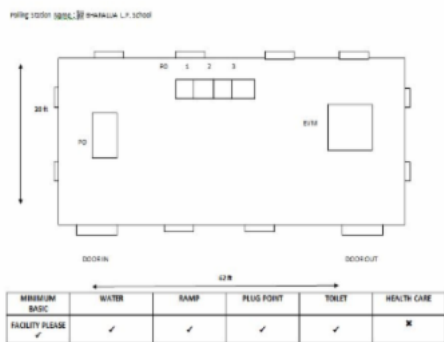

নিৰ্বাচক পঞ্জীয়ন বিষয়াৰ স্বাক্ষৰ

Nazri Naksha

Google Map View

Polling Station Building Front View

ভোটগ্ৰন্থন কেন্দ্ৰৰ সন্মুখৰ দৃশ্য

Cad View

Key MAP View

1 নাম : ঘনশ্যাম নেওগ পিতাৰ নাম: পুষ্প নেওগ ঘৰ নং : 1 বয়স : 75 লিঙ্গ : পুৰুষ	JXP5734576 ফটো উপলব্ধ	2 নাম : ক্ষীৰোদ নেওগ পিতাৰ নাম: পুষ্পধৰ নেওগ ঘৰ নং : 1 বয়স : 55 লিঙ্গ : পুৰুষ	JXP5734587 ফটো উপলব্ধ	3 নাম : প্লাবিতা নেওগ স্বামীৰ নাম: ক্ষীৰোদ নেওগ ঘৰ নং : 1 বয়স : 45 লিঙ্গ : মহিলা	JXP5734645 ফটো উপলব্ধ
4 নাম : ধ্ৰুৱ নেওগ পিতাৰ নাম: মাধৱ নেওগ ঘৰ নং : 1 বয়স : 70 লিঙ্গ : পুৰুষ	JXP5734667 ফটো উপলব্ধ	5 নাম : দিপালী নেওগ স্বামীৰ নাম: ধ্ৰুৱ নেওগ ঘৰ নং : 1 বয়স : 63 লিঙ্গ : মহিলা	JXP5734678 ফটো উপলব্ধ	6 নাম : ঘনকান্ত দিহিঙ্গীয়া পিতাৰ নাম: ফকিৰ দিহিঙ্গীয়া ঘৰ নং : 2 বয়স : 82 লিঙ্গ : পুৰুষ	JXP5734689 ফটো উপলব্ধ
7 নাম : দেবলতা দিহিঙ্গীয়া স্বামীৰ নাম: ঘনকান্ত দিহিঙ্গীয়া ঘৰ নং : 2 বয়স : 72 লিঙ্গ : মহিলা	JXP5734690 ফটো উপলব্ধ	8 নাম : হেমন্ত দিহিঙ্গীয়া পিতাৰ নাম: ঘনকান্ত দিহিঙ্গীয়া ঘৰ নং : 2 বয়স : 45 লিঙ্গ : পুৰুষ	JXP5734714 ফটো উপলব্ধ	9 নাম : লিতিলাৰনী গগৈ দিহিঙ্গীয়া স্বামীৰ নাম: বুবুল দিহিঙ্গীয়া ঘৰ নং : 2 বয়স : 43 লিঙ্গ : মহিলা	JXP5734736 ফটো উপলব্ধ
10 নাম : পদ্মা চতীয়া দিহিঙ্গীয়া স্বামীৰ নাম: হেমন্ত দিহিঙ্গীয়া ঘৰ নং : 2 বয়স : 35 লিঙ্গ : মহিলা	JXP0160903 ফটো উপলব্ধ	11 নাম : বুবুল দিহিঙ্গীয়া পিতাৰ নাম: বুবুল দিহিঙ্গীয়া ঘৰ নং : 2 বয়স : 26 লিঙ্গ : পুৰুষ	JXP5734703 ফটো উপলব্ধ	12 নাম : ভায়লিনা দিহিঙ্গীয়া পিতাৰ নাম: বুবুল দিহিঙ্গীয়া ঘৰ নং : 2 বয়স : 23 লিঙ্গ : মহিলা	JXP0319350 ফটো উপলব্ধ
13 নাম : ৰাজু সন্দিকৈ পিতাৰ নাম: হুপুকা সন্দিকৈ ঘৰ নং : 3 বয়স : 49 লিঙ্গ : পুৰুষ	JXP5734747 ফটো উপলব্ধ	14 নাম : লক্ষ্মীহীৰা সন্দিকৈ স্বামীৰ নাম: ৰাজু সন্দিকৈ ঘৰ নং : 3 বয়স : 42 লিঙ্গ : মহিলা	JXP5734758 ফটো উপলব্ধ	15 নাম : পিনকা চতীয়া সন্দিকৈ স্বামীৰ নাম: বিতুপন সন্দিকৈ ঘৰ নং : 3 বয়স : 30 লিঙ্গ : মহিলা	JXP0319582 ফটো উপলব্ধ
16 নাম : পৰাগ জ্যোতি সন্দিকৈ পিতাৰ নাম: শৈলেন সন্দিকৈ ঘৰ নং : 3 বয়স : 28 লিঙ্গ : পুৰুষ	JXP0388223 ফটো উপলব্ধ	17 নাম : সৰতী সন্দিকৈ স্বামীৰ নাম: লম্বোদৰ সন্দিকৈ ঘৰ নং : 3 বয়স : 73 লিঙ্গ : মহিলা	JXP5734769 ফটো উপলব্ধ	E 18 নাম : শৈলেন সন্দিকৈ পিতাৰ নাম: হুপুকা সন্দিকৈ ঘৰ নং : 3 বয়স : 52 লিঙ্গ : পুৰুষ	JXP5734792 ফটো উপলব্ধ
19 নাম : বেউলা সন্দিকৈ স্বামীৰ নাম: শৈলেন সন্দিকৈ ঘৰ নং : 3 বয়স : 50 লিঙ্গ : মহিলা	JXP5734805 ফটো উপলব্ধ	20 নাম : বিতুপন সন্দিকৈ পিতাৰ নাম: লম্বোদৰ সন্দিকৈ ঘৰ নং : 3 বয়স : 44 লিঙ্গ : পুৰুষ	JXP5734770 ফটো উপলব্ধ	21 নাম : পুষ্পাঞ্জলী বৰুৱা সন্দিকৈ স্বামীৰ নাম: শৈলেন সন্দিকৈ ঘৰ নং : 3 বয়স : 42 লিঙ্গ : মহিলা	JXP5743613 ফটো উপলব্ধ
22 নাম : প্ৰদীপ সন্দিকৈ পিতাৰ নাম: লম্বোদৰ সন্দিকৈ ঘৰ নং : 3 বয়স : 38 লিঙ্গ : পুৰুষ	JXP5734781 ফটো উপলব্ধ	23 নাম : বিশ্বজিত সন্দিকৈ পিতাৰ নাম: শৈলেন সন্দিকৈ ঘৰ নং : 3 বয়স : 32 লিঙ্গ : পুৰুষ	JXP5744354 ফটো উপলব্ধ	24 নাম : পল্লৱ জ্যোতি সন্দিকৈ পিতাৰ নাম: শৈলেন সন্দিকৈ ঘৰ নং : 3 বয়স : 30 লিঙ্গ : পুৰুষ	JXP5744365 ফটো উপলব্ধ
25 নাম : কৰিনা দিহিঙ্গীয়া স্বামীৰ নাম: বিশ্বজিত দিহিঙ্গীয়া ঘৰ নং : 4 বয়স : 23 লিঙ্গ : মহিলা	XXD0011338 ফটো উপলব্ধ	26 নাম : বেবিত দিহিঙ্গীয়া পিতাৰ নাম: কলীয়া দিহিঙ্গীয়া ঘৰ নং : 4 বয়স : 23 লিঙ্গ : পুৰুষ	XXD0104463 ফটো উপলব্ধ	27 নাম : ৰাজীব সন্দিকৈ পিতাৰ নাম: লম্ব সন্দিকৈ ঘৰ নং : 5 বয়স : 45 লিঙ্গ : পুৰুষ	JXP5734827 ফটো উপলব্ধ
28 নাম : হিৰোজ সন্দিকৈ পিতাৰ নাম: লম্ব সন্দিকৈ ঘৰ নং : 5 বয়স : 40 লিঙ্গ : পুৰুষ	JXP5734838 ফটো উপলব্ধ	29 নাম : জুলী সন্দিকৈ স্বামীৰ নাম: ৰাজীব সন্দিকৈ ঘৰ নং : 5 বয়স : 40 লিঙ্গ : মহিলা	JXP5734849 ফটো উপলব্ধ	30 নাম : প্ৰবিনা সন্দিকৈ স্বামীৰ নাম: হিৰোজ সন্দিকৈ ঘৰ নং : 5 বয়স : 37 লিঙ্গ : মহিলা	JXP5734850 ফটো উপলব্ধ