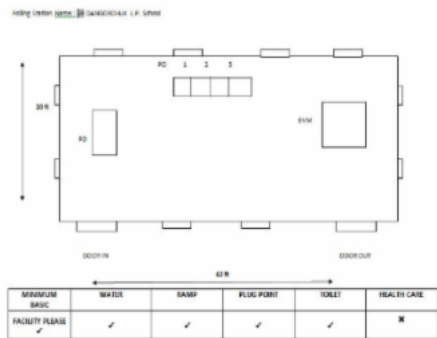

নিৰ্বাচক পঞ্জীয়ন বিষয়াৰ স্বাক্ষৰ

Nazri Naksha

Google Map View

Polling Station Building Front View

ভোটগ্ৰহন কেন্দ্ৰৰ সন্মুখৰ দৃশ্য

Cad View

Key MAP View

1 নাম : চকলী গগৈ স্বামীৰ নাম : ভতেশ্বৰ গগৈ ঘৰ নং : 1 বয়স : 59 লিঙ্গ : মহিলা	JXP5934576 ফটো উপলব্ধ	2 নাম : হেমন্ত গগৈ পিতাৰ নাম : ভাটেশ্বৰ গগৈ ঘৰ নং : 1 বয়স : 46 লিঙ্গ : পুৰুষ	JXP7480353 ফটো উপলব্ধ	3 নাম : গনকান্ত গগৈ পিতাৰ নাম : ভতেশ্বৰ গগৈ ঘৰ নং : 1 বয়স : 39 লিঙ্গ : পুৰুষ	JXP5934601 ফটো উপলব্ধ
4 নাম : কবিতা গগৈ স্বামীৰ নাম : হেমন্ত গগৈ ঘৰ নং : 1 বয়স : 38 লিঙ্গ : মহিলা	JXP5934598 ফটো উপলব্ধ	5 নাম : নমিতা গগৈ স্বামীৰ নাম : গনকান্ত গগৈ ঘৰ নং : 1 বয়স : 33 লিঙ্গ : মহিলা	JXP0308981 ফটো উপলব্ধ	6 নাম : মনোৰঞ্জন গগৈ পিতাৰ নাম : হেমন্ত গগৈ ঘৰ নং : 01 বয়স : 20 লিঙ্গ : পুৰুষ	XXD0003905 ফটো উপলব্ধ
7 নাম : গুণেশ্বৰী মুড়া স্বামীৰ নাম : চমৰী মুড়া ঘৰ নং : 2 বয়স : 55 লিঙ্গ : মহিলা	JXP5934623 ফটো উপলব্ধ	8 নাম : নিৰন মুড়া পিতাৰ নাম : চমৰী মুড়া ঘৰ নং : 2 বয়স : 33 লিঙ্গ : পুৰুষ	JXP0047456 ফটো উপলব্ধ	9 নাম : নিৰমনি মুড়া পিতাৰ নাম : চমৰী মুড়া ঘৰ নং : 2 বয়স : 30 লিঙ্গ : মহিলা	JXP0047506 ফটো উপলব্ধ
10 নাম : সঞ্জয় মুড়া পিতাৰ নাম : চমৰী মুড়া ঘৰ নং : 2 বয়স : 29 লিঙ্গ : পুৰুষ	JXP7455959 ফটো উপলব্ধ	11 নাম : মিনা মাঝি পিতাৰ নাম : বাবুলাল মাঝি ঘৰ নং : 3 বয়স : 55 লিঙ্গ : মহিলা	JXP5934667 ফটো উপলব্ধ	S 12 নাম : বাসন্তী মাঝি পিতাৰ নাম : বাবুলাল মাঝি ঘৰ নং : 3 বয়স : 52 লিঙ্গ : মহিলা	JXP5934656 ফটো উপলব্ধ
13 নাম : ববীন মাঝি পিতাৰ নাম : বাবুলাল মাঝি ঘৰ নং : 3 বয়স : 50 লিঙ্গ : পুৰুষ	JXP5934634 ফটো উপলব্ধ	14 নাম : প্ৰবীন মাঝি পিতাৰ নাম : ববীন মাঝি ঘৰ নং : 3 বয়স : 31 লিঙ্গ : পুৰুষ	JXP0076968 ফটো উপলব্ধ	15 নাম : ফাগুনী কৃষান স্বামীৰ নাম : চুনু কৃষান ঘৰ নং : 8 বয়স : 58 লিঙ্গ : মহিলা	JXP5934678 ফটো উপলব্ধ
16 নাম : চুৰেশ কৃষান পিতাৰ নাম : চুনু কৃষান ঘৰ নং : 8 বয়স : 40 লিঙ্গ : পুৰুষ	JXP5934689 ফটো উপলব্ধ	17 নাম : বধনী কৃষান স্বামীৰ নাম : চুৰেশ কৃষান ঘৰ নং : 8 বয়স : 40 লিঙ্গ : মহিলা	JXP0350389 ফটো উপলব্ধ	18 নাম : মঞ্জু কৃষান স্বামীৰ নাম : সুনীল কৃষান ঘৰ নং : 4 বয়স : 36 লিঙ্গ : মহিলা	XXD0138354 ফটো উপলব্ধ
19 নাম : ভান মুড়া স্বামীৰ নাম : জ্যোতি মুড়া ঘৰ নং : 4 বয়স : 28 লিঙ্গ : মহিলা	JXP7455942 ফটো উপলব্ধ	20 নাম : প্ৰদীপ মাঝী পিতাৰ নাম : মুকুল মাঝী ঘৰ নং : 8ক বয়স : 23 লিঙ্গ : পুৰুষ	JXP7455983 ফটো উপলব্ধ	21 নাম : মুকুল মাঝি পিতাৰ নাম : মঙ্গল মাঝি ঘৰ নং : 8ক বয়স : 45 লিঙ্গ : পুৰুষ	JXP5934714 ফটো উপলব্ধ
22 নাম : গীতা মাঝি পিতাৰ নাম : মঙ্গল মাঝি ঘৰ নং : 8ক বয়স : 40 লিঙ্গ : মহিলা	JXP5934725 ফটো উপলব্ধ	E 23 নাম : বান্ধনা কৃষান পিতাৰ নাম : কুমৰ কৃষান ঘৰ নং : 5 বয়স : 60 লিঙ্গ : পুৰুষ	JXP5934736 ফটো উপলব্ধ	E 24 নাম : ফুলমনি কৃষান স্বামীৰ নাম : বান্ধনা কৃষান ঘৰ নং : 5 বয়স : 55 লিঙ্গ : মহিলা	JXP5934747 ফটো উপলব্ধ
25 নাম : অঞ্জলী কৃষান স্বামীৰ নাম : বাবুল কৃষান ঘৰ নং : 5 বয়স : 35 লিঙ্গ : মহিলা	XXD0076836 ফটো উপলব্ধ	E 26 নাম : অমন কিচান মাতৃৰ নাম : ফুলমনি কিচান ঘৰ নং : 5 বয়স : 28 লিঙ্গ : পুৰুষ	JXP0384800 ফটো উপলব্ধ	27 নাম : লক্ষীমণি কৃষান স্বামীৰ নাম : অমন কৃষান ঘৰ নং : 5 বয়স : 26 লিঙ্গ : মহিলা	JXP0359307 ফটো উপলব্ধ
28 নাম : চুকল কৃষান পিতাৰ নাম : থুনু কৃষান ঘৰ নং : 5ক বয়স : 48 লিঙ্গ : পুৰুষ	JXP5934769 ফটো উপলব্ধ	29 নাম : চমাৰী কৃষান স্বামীৰ নাম : চুকল কৃষান ঘৰ নং : 5ক বয়স : 40 লিঙ্গ : মহিলা	JXP5934770 ফটো উপলব্ধ	30 নাম : প্ৰবন কৃষান পিতাৰ নাম : বৈৰাগী কৃষান ঘৰ নং : 6 বয়স : 55 লিঙ্গ : পুৰুষ	JXP5934781 ফটো উপলব্ধ