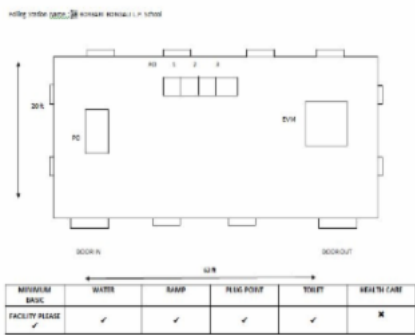

নিৰ্বাচক পঞ্জীয়ন বিষয়াৰ স্বাক্ষৰ

Nazri Naksha

Google Map View

Polling Station Building Front View

ভোটগ্ৰহন কেন্দ্ৰৰ সন্মুখৰ দৃশ্য

Cad View

Key MAP View

1 নাম : দেবাৰী বৰাইক স্বামীৰ নাম: জীবন বৰাইক ঘৰ নং : 1 বয়স : 50 লিঙ্গ : মহিলা	JXP5834571 ফটো উপলব্ধ	2 নাম : অমৰ বৰাইক পিতাৰ নাম: জীবন বৰাইক ঘৰ নং : 1 বয়স : 42 লিঙ্গ : পুৰুষ	JXP5834582 ফটো উপলব্ধ	3 নাম : গোবিন বৰাইক পিতাৰ নাম: জীবন বৰাইক ঘৰ নং : 1 বয়স : 38 লিঙ্গ : পুৰুষ	JXP5834593 ফটো উপলব্ধ
4 নাম : পুষ্পা চুৰী বৰাইক স্বামীৰ নাম: অমৰ বৰাইক ঘৰ নং : 1 বয়স : 37 লিঙ্গ : মহিলা	JXP0391805 ফটো উপলব্ধ	5 নাম : মাইন বৰাইক স্বামীৰ নাম: গবীন বৰাইক ঘৰ নং : 01 বয়স : 35 লিঙ্গ : মহিলা	JXP0283473 ফটো উপলব্ধ	S 6 নাম : পাপমনী শইকিয়া স্বামীৰ নাম: বাৰ্জী শইকিয়া ঘৰ নং : 01 বয়স : 34 লিঙ্গ : মহিলা	JXP7475221 ফটো উপলব্ধ
7 নাম : সঞ্জয় গগৈ পিতাৰ নাম: ব্ৰজেন গগৈ ঘৰ নং : 01 বয়স : 22 লিঙ্গ : পুৰুষ	JXP7479322 ফটো উপলব্ধ	8 নাম : আলমনি বৰাইক স্বামীৰ নাম: ভীমা বৰাইক ঘৰ নং : 2 বয়স : 60 লিঙ্গ : মহিলা	JXP5834606 ফটো উপলব্ধ	9 নাম : দেবনাথ বৰাইক পিতাৰ নাম: ভীমা বৰাইক ঘৰ নং : 2 বয়স : 42 লিঙ্গ : পুৰুষ	JXP5834617 ফটো উপলব্ধ
10 নাম : নিভা বৰাইক স্বামীৰ নাম: দেবনাথ বৰাইক ঘৰ নং : 2 বয়স : 37 লিঙ্গ : মহিলা	JXP7477821 ফটো উপলব্ধ	11 নাম : নিভা বৰাইক স্বামীৰ নাম: দেবনাথ বৰাইক ঘৰ নং : 02 বয়স : 37 লিঙ্গ : মহিলা	XXD0028993 ফটো উপলব্ধ	12 নাম : চিত্ত বৰাইক পিতাৰ নাম: ভীমা বৰাইক ঘৰ নং : 2 বয়স : 36 লিঙ্গ : পুৰুষ	JXP0313759 ফটো উপলব্ধ
13 নাম : সন্তোষ বৰাইক পিতাৰ নাম: ভীমা বৰাইক ঘৰ নং : 2 বয়স : 32 লিঙ্গ : পুৰুষ	JXP0156257 ফটো উপলব্ধ	14 নাম : বুণী বৰাইক স্বামীৰ নাম: সন্তোষ বৰাইক ঘৰ নং : 2 বয়স : 29 লিঙ্গ : মহিলা	JXP1184258 ফটো উপলব্ধ	15 নাম : জলেশ্বৰী বৰাইক স্বামীৰ নাম: কুম বৰাইক ঘৰ নং : 3 বয়স : 57 লিঙ্গ : মহিলা	JXP5834651 ফটো উপলব্ধ
16 নাম : অনীতা বৰাইক স্বামীৰ নাম: বিৰেশ বৰাইক ঘৰ নং : 3 বয়স : 46 লিঙ্গ : মহিলা	JXP0160077 ফটো উপলব্ধ	17 নাম : বিটল বৰাইক পিতাৰ নাম: সুৰেশ বৰাইক ঘৰ নং : 3 বয়স : 36 লিঙ্গ : পুৰুষ	JXP0391896 ফটো উপলব্ধ	18 নাম : বিকি বৰাইক পিতাৰ নাম: সুৰেশ বৰাইক ঘৰ নং : 3 বয়স : 31 লিঙ্গ : পুৰুষ	JXP0317685 ফটো উপলব্ধ
19 নাম : বকি বৰাইক পিতাৰ নাম: সুৰেশ বৰাইক ঘৰ নং : 3 বয়স : 28 লিঙ্গ : পুৰুষ	JXP0317719 ফটো উপলব্ধ	20 নাম : ৰাম বৰাইক পিতাৰ নাম: বিৰেচ বৰাইক ঘৰ নং : 3 বয়স : 27 লিঙ্গ : পুৰুষ	JXP0478693 ফটো উপলব্ধ	21 নাম : সাম বৰাইক পিতাৰ নাম: বিৰেশ বৰাইক ঘৰ নং : 3 বয়স : 26 লিঙ্গ : পুৰুষ	XXD0132043 ফটো উপলব্ধ
22 নাম : ভাৰত বৰাইক পিতাৰ নাম: অনিতা বৰাইক ঘৰ নং : 3 বয়স : 22 লিঙ্গ : পুৰুষ	JXP7466543 ফটো উপলব্ধ	23 নাম : ত্ৰিনয়না গৌঁহাই মাতৃৰ নাম: সংগীতা গৌঁহাই ঘৰ নং : 4 বয়স : 24 লিঙ্গ : মহিলা	XXD0063743 ফটো উপলব্ধ	24 নাম : অৰ্জুন বৰাইক পিতাৰ নাম: বেংটো বৰাইক ঘৰ নং : 5 বয়স : 62 লিঙ্গ : পুৰুষ	JXP5834673 ফটো উপলব্ধ
25 নাম : অনিমা বৰাইক স্বামীৰ নাম: অৰ্জুন বৰাইক ঘৰ নং : 5 বয়স : 55 লিঙ্গ : মহিলা	JXP5834684 ফটো উপলব্ধ	26 নাম : নকুল বৰাইক পিতাৰ নাম: বেংটো বৰাইক ঘৰ নং : 5 বয়স : 52 লিঙ্গ : পুৰুষ	JXP5834695 ফটো উপলব্ধ	27 নাম : চন্দনা বৰাইক স্বামীৰ নাম: বিনোদ বৰাইক ঘৰ নং : 5 বয়স : 34 লিঙ্গ : মহিলা	JXP0478701 ফটো উপলব্ধ
28 নাম : বিনোদ বৰাইক পিতাৰ নাম: অৰ্জুন বৰাইক ঘৰ নং : 5 বয়স : 32 লিঙ্গ : পুৰুষ	JXP1908709 ফটো উপলব্ধ	29 নাম : নিকিতা বৰাইক পিতাৰ নাম: অৰ্জুন বৰাইক ঘৰ নং : 5 বয়স : 28 লিঙ্গ : মহিলা	JXP0391961 ফটো উপলব্ধ	30 নাম : চৰিতা বৰাইক পিতাৰ নাম: অৰ্জুন বৰাইক ঘৰ নং : 5 বয়স : 26 লিঙ্গ : মহিলা	JXP0318360 ফটো উপলব্ধ