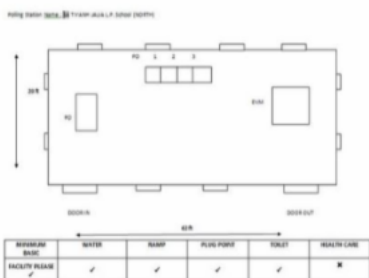

নিৰ্বাচক পঞ্জীয়ন বিষয়াৰ স্বাক্ষৰ

Nazri Naksha

Google Map View

Polling Station Building Front View

ভোটগ্ৰহন কেন্দ্ৰৰ সন্মুখৰ দৃশ্য

Cad View

Key MAP View

1 নাম : চফৰা বেগম স্বামীৰ নাম : আব্দুল গনি ঘৰ নং : 18ক বয়স : 50 লিঙ্গ : মহিলা	XXD0078816 ফটো উপলব্ধ	S 2 নাম : ৰেশমা গগৈ পিতাৰ নাম : প্ৰাঞ্জল গগৈ ঘৰ নং : 38 বয়স : 20 লিঙ্গ : মহিলা	XXD0077032 ফটো উপলব্ধ	3 নাম : ৰিমি গগৈ পিতাৰ নাম : চিকুন্দ্ৰ গগৈ ঘৰ নং : 52 বয়স : 21 লিঙ্গ : মহিলা	XXD0071605 ফটো উপলব্ধ
4 নাম : মিলী কোঁৱৰ স্বামীৰ নাম : লক্ষী কোঁৱৰ ঘৰ নং : 58 বয়স : 48 লিঙ্গ : মহিলা	XXD0041558 ফটো উপলব্ধ	5 নাম : পৰিসীতা গগৈ স্বামীৰ নাম : গিৰিন গগৈ ঘৰ নং : 58 বয়স : 25 লিঙ্গ : মহিলা	XXD0018143 ফটো উপলব্ধ	S 6 নাম : ৰিতুমানি গগৈ পিতাৰ নাম : সুমল চন্দ্ৰ গগৈ ঘৰ নং : 188 বয়স : 42 লিঙ্গ : মহিলা	JXP1908856 ফটো উপলব্ধ
7 নাম : ৰিতুপন গগৈ অন্যান্য : সুমল গগৈ ঘৰ নং : 58 বয়স : 40 লিঙ্গ : পুৰুষ	JXP5839678 ফটো উপলব্ধ	8 নাম : ভাস্কৰ জ্যোতি গগৈ অন্যান্য : সুমল চন্দ্ৰ গগৈ ঘৰ নং : 58 বয়স : 38 লিঙ্গ : পুৰুষ	JXP5839689 ফটো উপলব্ধ	9 নাম : দিপিকা দত্ত গগৈ স্বামীৰ নাম : ঋতুপৰ্ণ গগৈ ঘৰ নং : 188 বয়স : 34 লিঙ্গ : মহিলা	JXP1908878 ফটো উপলব্ধ
10 নাম : কল্পনা দত্ত গগৈ স্বামীৰ নাম : ভাস্কৰ জ্যোতি গগৈ ঘৰ নং : 188 বয়স : 34 লিঙ্গ : মহিলা	JXP1908834 ফটো উপলব্ধ	11 নাম : মনিকা গগৈ স্বামীৰ নাম : ভবানন্দ গগৈ ঘৰ নং : 18৫ বয়স : 46 লিঙ্গ : মহিলা	JXP0152488 ফটো উপলব্ধ	12 নাম : সুৰজ গগৈ পিতাৰ নাম : কহেশ্বৰ গগৈ ঘৰ নং : 18৫ বয়স : 45 লিঙ্গ : পুৰুষ	JXP5839714 ফটো উপলব্ধ
# 13 নাম : লক্ষীমণী গগৈ স্বামীৰ নাম : সুৰজ গগৈ ঘৰ নং : 18৫ বয়স : 42 লিঙ্গ : মহিলা	JXP5839736 ফটো উপলব্ধ	14 নাম : ভবানন্দ গগৈ পিতাৰ নাম : কহেশ্বৰ গগৈ ঘৰ নং : 18৫ বয়স : 40 লিঙ্গ : পুৰুষ	JXP5839725 ফটো উপলব্ধ	15 নাম : বুলেন মাউট পিতাৰ নাম : পুলিন মাউট ঘৰ নং : 18৬ বয়স : 55 লিঙ্গ : পুৰুষ	JXP5839747 ফটো উপলব্ধ
16 নাম : মাইন মাউট স্বামীৰ নাম : বুলেন মাউট ঘৰ নং : 18৬ বয়স : 50 লিঙ্গ : মহিলা	JXP5839758 ফটো উপলব্ধ	17 নাম : খৈদাৎ মাউট পিতাৰ নাম : বুলেন মাউট ঘৰ নং : 18৬ বয়স : 29 লিঙ্গ : পুৰুষ	JXP0381913 ফটো উপলব্ধ	18 নাম : হেমন্ত কোঁৱৰ পিতাৰ নাম : ৰবিন কোঁৱৰ ঘৰ নং : 18৬খ বয়স : 31 লিঙ্গ : পুৰুষ	JXP0344754 ফটো উপলব্ধ
19 নাম : মমী ফুকন কোঁৱৰ স্বামীৰ নাম : হেমন্ত কোঁৱৰ ঘৰ নং : 18৬খ বয়স : 30 লিঙ্গ : মহিলা	JXP1183508 ফটো উপলব্ধ	20 নাম : চেনীৰাম নাথ পিতাৰ নাম : গুনিৰাম নাথ ঘৰ নং : 18৬খ বয়স : 54 লিঙ্গ : পুৰুষ	JXP5839770 ফটো উপলব্ধ	21 নাম : লিলি ফুকন দেৱী স্বামীৰ নাম : চেনিৰাম নাথ ঘৰ নং : 18৬খ বয়স : 50 লিঙ্গ : মহিলা	JXP5839781 ফটো উপলব্ধ
22 নাম : মাখন গগৈ পিতাৰ নাম : ডম্বৰু গগৈ ঘৰ নং : 149 বয়স : 61 লিঙ্গ : পুৰুষ	JXP1219658 ফটো উপলব্ধ	23 নাম : বিনোদ শাহ পিতাৰ নাম : স্বৰ্গীয় ৰামচৰিলা শাহ ঘৰ নং : 161 বয়স : 43 লিঙ্গ : পুৰুষ	JXP5844564 ফটো উপলব্ধ	24 নাম : উমানাথ চাহ পিতাৰ নাম : ৰামচৰিলা চাহ ঘৰ নং : 1৬২ বয়স : 50 লিঙ্গ : পুৰুষ	JXP5839872 ফটো উপলব্ধ
25 নাম : সুৰেশ চাহ পিতাৰ নাম : ৰামচৰিলা চাহ ঘৰ নং : 1৬২ বয়স : 48 লিঙ্গ : পুৰুষ	JXP5839894 ফটো উপলব্ধ	26 নাম : পুনম চাহ স্বামীৰ নাম : উমানাথ চাহ ঘৰ নং : 1৬২ বয়স : 48 লিঙ্গ : মহিলা	JXP5839883 ফটো উপলব্ধ	27 নাম : সঞ্জয় চাহ পিতাৰ নাম : ৰামচৰিলা চাহ ঘৰ নং : 1৬২ বয়স : 46 লিঙ্গ : পুৰুষ	JXP5839918 ফটো উপলব্ধ
28 নাম : গীতা চাহ স্বামীৰ নাম : সুৰেশ চাহ ঘৰ নং : 1৬২ বয়স : 45 লিঙ্গ : মহিলা	JXP5839907 ফটো উপলব্ধ	29 নাম : ৰীতা চাহ স্বামীৰ নাম : সঞ্জয় চাহ ঘৰ নং : 1৬২ বয়স : 44 লিঙ্গ : মহিলা	JXP5839929 ফটো উপলব্ধ	30 নাম : ৰীনা দেৱী পিতাৰ নাম : ৰাম ঘৰিলা শাহ ঘৰ নং : 1৬২ বয়স : 39 লিঙ্গ : মহিলা	JXP7463409 ফটো উপলব্ধ