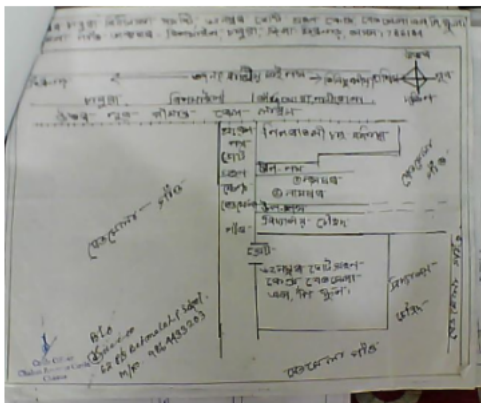

Nazri Naksha