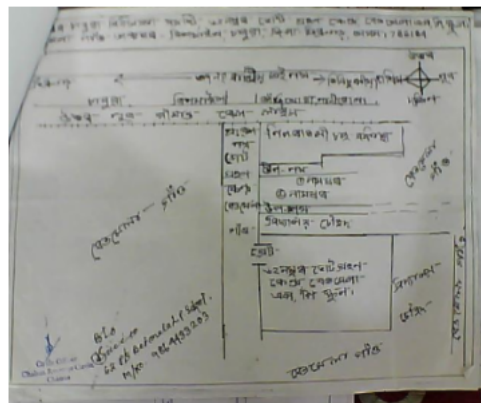

নিৰ্বাচক পঞ্জীয়ন বিষয়াৰ স্বাক্ষৰ

Nazri Naksha

Google Map View

Polling Station Building Front View

ভোটগ্ৰহন কেন্দ্ৰৰ সন্মুখৰ দৃশ্য

Cad View

Key MAP View

1 নাম : দেশাই কাহাৰা পিতাৰ নাম : সাদুৰাম কাহাৰা ঘৰ নং : 00 বয়স : 48 লিঙ্গ : পুৰুষ	JXP7473374 ফটো উপলব্ধ	E 2 নাম : চিলা ভূঞা স্বামীৰ নাম : ৰাঘৱ ভূঞা ঘৰ নং : 1 বয়স : 59 লিঙ্গ : মহিলা	JXP6134572 ফটো উপলব্ধ	3 নাম : টনটন ভূঞা পিতাৰ নাম : ৰাঘৱ ভূঞা ঘৰ নং : 1 বয়স : 32 লিঙ্গ : পুৰুষ	JXP1944941 ফটো উপলব্ধ
4 নাম : অনৰাম ভূঞা পিতাৰ নাম : দুৰ্গা ভূঞা ঘৰ নং : 01 বয়স : 28 লিঙ্গ : পুৰুষ	JXP0442590 ফটো উপলব্ধ	5 নাম : কৃষ্ণ ভূঞা পিতাৰ নাম : ৰাঘৱ ভূঞা ঘৰ নং : 01 বয়স : 28 লিঙ্গ : পুৰুষ	JXP0443101 ফটো উপলব্ধ	6 নাম : লিলাকি ভূঞা পিতাৰ নাম : গংগাৰাম ভূঞা ঘৰ নং : 01 বয়স : 26 লিঙ্গ : মহিলা	JXP0442517 ফটো উপলব্ধ
7 নাম : খাৰীসিতা নায়ক পিতাৰ নাম : নিপেন নায়ক ঘৰ নং : 1 বয়স : 23 লিঙ্গ : মহিলা	XXD0059352 ফটো উপলব্ধ	8 নাম : বুলন্তী পাটনায়ক স্বামীৰ নাম : নকুল পাটনায়ক ঘৰ নং : 2 বয়স : 61 লিঙ্গ : মহিলা	JXP6134594 ফটো উপলব্ধ	9 নাম : অঞ্জলী দেবী পাটনায়ক স্বামীৰ নাম : চিমাঞ্চল গোপাল ঘৰ নং : 2 বয়স : 58 লিঙ্গ : মহিলা	JXP0047266 ফটো উপলব্ধ
10 নাম : ডিকম মাঝি পিতাৰ নাম : সুভেশ্বৰ মাঝি ঘৰ নং : 2 বয়স : 47 লিঙ্গ : পুৰুষ	JXP6134629 ফটো উপলব্ধ	11 নাম : অনিমা মাঝি স্বামীৰ নাম : ডিকম মাঝি ঘৰ নং : 2 বয়স : 40 লিঙ্গ : মহিলা	JXP6134630 ফটো উপলব্ধ	12 নাম : টুটুমনি পাটনায়ক পিতাৰ নাম : নকুল পাটনায়ক ঘৰ নং : 2 বয়স : 40 লিঙ্গ : মহিলা	JXP6134618 ফটো উপলব্ধ
13 নাম : দিল্পী পাটনায়ক স্বামীৰ নাম : মুন পাটনায়ক ঘৰ নং : 2 বয়স : 39 লিঙ্গ : মহিলা	JXP0047316 ফটো উপলব্ধ	14 নাম : অংচমন গোপাল পিতাৰ নাম : চিমাঞ্চল গোপাল ঘৰ নং : 2 বয়স : 29 লিঙ্গ : পুৰুষ	JXP0047597 ফটো উপলব্ধ	15 নাম : ৰঞ্জিতা তাঁতি পিতাৰ নাম : নলেন তাঁতি ঘৰ নং : 3 বয়স : 66 লিঙ্গ : মহিলা	JXP6134663 ফটো উপলব্ধ
16 নাম : সন্তোষ পাটনায়ক পিতাৰ নাম : মেঘু পাটনায়ক ঘৰ নং : 3 বয়স : 45 লিঙ্গ : পুৰুষ	JXP6134641 ফটো উপলব্ধ	17 নাম : হাবিল তাঁতি পিতাৰ নাম : নলেন তাঁতি ঘৰ নং : 3 বয়স : 41 লিঙ্গ : পুৰুষ	JXP6134674 ফটো উপলব্ধ	18 নাম : পৌৰ ডাঙৰীয়া পিতাৰ নাম : নিপুল ডাঙৰীয়া ঘৰ নং : 3 বয়স : 23 লিঙ্গ : পুৰুষ	JXP7477177 ফটো উপলব্ধ
19 নাম : তুলতুল সোনোৱাল শইকীয়া স্বামীৰ নাম : প্ৰাঞ্জল শইকীয়া ঘৰ নং : 3ক বয়স : 43 লিঙ্গ : মহিলা	JXP0160119 ফটো উপলব্ধ	20 নাম : তিলেশ্বৰ শইকীয়া পিতাৰ নাম : কনেশ্বৰ শইকীয়া ঘৰ নং : 3ক বয়স : 76 লিঙ্গ : পুৰুষ	JXP6134685 ফটো উপলব্ধ	21 নাম : সুমিত্ৰা শইকীয়া স্বামীৰ নাম : তিলেশ্বৰ শইকীয়া ঘৰ নং : 3ক বয়স : 66 লিঙ্গ : মহিলা	JXP6134696 ফটো উপলব্ধ
22 নাম : প্ৰাঞ্জল শইকীয়া পিতাৰ নাম : তিলেশ্বৰ শইকীয়া ঘৰ নং : 3ক বয়স : 45 লিঙ্গ : পুৰুষ	JXP6134709 ফটো উপলব্ধ	23 নাম : হনংতা দত্তা মাতৃৰ নাম : নিৰু দত্তা ঘৰ নং : 4 বয়স : 27 লিঙ্গ : পুৰুষ	JXP7482532 ফটো উপলব্ধ	24 নাম : সাবিত্ৰী তাচা স্বামীৰ নাম : ৰামু তাচা ঘৰ নং : 5 বয়স : 61 লিঙ্গ : মহিলা	JXP6134710 ফটো উপলব্ধ
25 নাম : সাৰবোন ভূমিজ পিতাৰ নাম : চুকিয়া ভূমিজ ঘৰ নং : 5 বয়স : 49 লিঙ্গ : পুৰুষ	JXP6134743 ফটো উপলব্ধ	26 নাম : ছমাৰী ভূমিজ স্বামীৰ নাম : শ্ৰীবন ভূমিজ ঘৰ নং : 5 বয়স : 46 লিঙ্গ : মহিলা	JXP6134754 ফটো উপলব্ধ	27 নাম : বৰন তাচা পিতাৰ নাম : কামেশ্বৰ তাচা ঘৰ নং : 5 বয়স : 41 লিঙ্গ : পুৰুষ	JXP6134732 ফটো উপলব্ধ
28 নাম : দিনেশ তাচা পিতাৰ নাম : ৰামু তাচা ঘৰ নং : 5 বয়স : 40 লিঙ্গ : পুৰুষ	JXP6134721 ফটো উপলব্ধ	29 নাম : মজিন তাচা পিতাৰ নাম : ৰামু তাচা ঘৰ নং : 5 বয়স : 37 লিঙ্গ : পুৰুষ	JXP6144269 ফটো উপলব্ধ	30 নাম : সুজাতা তাচা স্বামীৰ নাম : দিনেশ তাচা ঘৰ নং : 5 বয়স : 36 লিঙ্গ : মহিলা	JXP6144258 ফটো উপলব্ধ