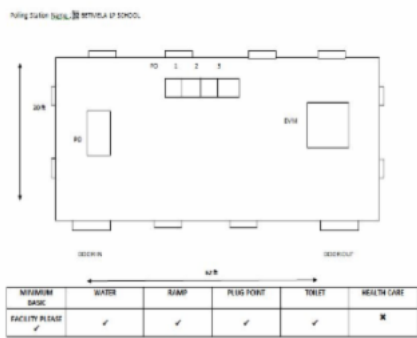

নিৰ্বাচক পঞ্জীয়ন বিষয়াৰ স্বাক্ষৰ

Nazri Naksha

Google Map View

Polling Station Building Front View

ভোটগ্ৰহন কেন্দ্ৰৰ সন্মুখৰ দৃশ্য

Cad View

Key MAP View

1 নাম : দেশাই কাহাৰা পিতাৰ নাম : সাদুৰাম কাহাৰা ঘৰ নং : 00 বয়স : 48 লিঙ্গ : পুৰুষ	JXP7473374 ফটো উপলব্ধ	E 2 নাম : চিলা ভূঞা স্বামীৰ নাম : ৰাঘৱ ভূঞা ঘৰ নং : 1 বয়স : 59 লিঙ্গ : মহিলা	JXP6134572 ফটো উপলব্ধ	3 নাম : টনটন ভূঞা পিতাৰ নাম : ৰাঘৱ ভূঞা ঘৰ নং : 1 বয়স : 32 লিঙ্গ : পুৰুষ	JXP1944941 ফটো উপলব্ধ
4 নাম : অনৰাম ভূঞা পিতাৰ নাম : দুৰ্গা ভূঞা ঘৰ নং : 01 বয়স : 28 লিঙ্গ : পুৰুষ	JXP0442590 ফটো উপলব্ধ	5 নাম : কৃষ্ণ ভূঞা পিতাৰ নাম : ৰাঘৱ ভূঞা ঘৰ নং : 01 বয়স : 28 লিঙ্গ : পুৰুষ	JXP0443101 ফটো উপলব্ধ	6 নাম : লিলাকি ভূঞা পিতাৰ নাম : গংগাৰাম ভূঞা ঘৰ নং : 01 বয়স : 26 লিঙ্গ : মহিলা	JXP0442517 ফটো উপলব্ধ
7 নাম : খাৰীসিতা নায়ক পিতাৰ নাম : নিপেন নায়ক ঘৰ নং : 1 বয়স : 23 লিঙ্গ : মহিলা	XXD0059352 ফটো উপলব্ধ	8 নাম : বুলন্তী পাটনায়ক স্বামীৰ নাম : নকুল পাটনায়ক ঘৰ নং : 2 বয়স : 61 লিঙ্গ : মহিলা	JXP6134594 ফটো উপলব্ধ	9 নাম : অঞ্জলী দেবী পাটনায়ক স্বামীৰ নাম : চিমাঞ্চল গোপাল ঘৰ নং : 2 বয়স : 58 লিঙ্গ : মহিলা	JXP0047266 ফটো উপলব্ধ
10 নাম : ডিকম মাঝি পিতাৰ নাম : সুভেশ্বৰ মাঝি ঘৰ নং : 2 বয়স : 47 লিঙ্গ : পুৰুষ	JXP6134629 ফটো উপলব্ধ	11 নাম : অনিমা মাঝি স্বামীৰ নাম : ডিকম মাঝি ঘৰ নং : 2 বয়স : 40 লিঙ্গ : মহিলা	JXP6134630 ফটো উপলব্ধ	12 নাম : টুটুমনি পাটনায়ক পিতাৰ নাম : নকুল পাটনায়ক ঘৰ নং : 2 বয়স : 40 লিঙ্গ : মহিলা	JXP6134618 ফটো উপলব্ধ
13 নাম : দিল্পী পাটনায়ক স্বামীৰ নাম : মুন পাটনায়ক ঘৰ নং : 2 বয়স : 39 লিঙ্গ : মহিলা	JXP0047316 ফটো উপলব্ধ	14 নাম : অংচমন গোপাল পিতাৰ নাম : চিমাঞ্চল গোপাল ঘৰ নং : 2 বয়স : 29 লিঙ্গ : পুৰুষ	JXP0047597 ফটো উপলব্ধ	15 নাম : ৰঞ্জিতা তাঁতি পিতাৰ নাম : নলেন তাঁতি ঘৰ নং : 3 বয়স : 66 লিঙ্গ : মহিলা	JXP6134663 ফটো উপলব্ধ
16 নাম : সন্তোষ পাটনায়ক পিতাৰ নাম : মেঘু পাটনায়ক ঘৰ নং : 3 বয়স : 45 লিঙ্গ : পুৰুষ	JXP6134641 ফটো উপলব্ধ	17 নাম : হাবিল তাঁতি পিতাৰ নাম : নলেন তাঁতি ঘৰ নং : 3 বয়স : 41 লিঙ্গ : পুৰুষ	JXP6134674 ফটো উপলব্ধ	18 নাম : পৌৰ ডাঙৰীয়া পিতাৰ নাম : নিপুল ডাঙৰীয়া ঘৰ নং : 3 বয়স : 23 লিঙ্গ : পুৰুষ	JXP7477177 ফটো উপলব্ধ
19 নাম : তুলতুল সোনোৱাল শইকীয়া স্বামীৰ নাম : প্ৰাঞ্জল শইকীয়া ঘৰ নং : 3ক বয়স : 43 লিঙ্গ : মহিলা	JXP0160119 ফটো উপলব্ধ	20 নাম : তিলেশ্বৰ শইকীয়া পিতাৰ নাম : কনেশ্বৰ শইকীয়া ঘৰ নং : 3ক বয়স : 76 লিঙ্গ : পুৰুষ	JXP6134685 ফটো উপলব্ধ	21 নাম : সুমিত্ৰা শইকীয়া স্বামীৰ নাম : তিলেশ্বৰ শইকীয়া ঘৰ নং : 3ক বয়স : 66 লিঙ্গ : মহিলা	JXP6134696 ফটো উপলব্ধ
22 নাম : প্ৰাঞ্জল শইকীয়া পিতাৰ নাম : তিলেশ্বৰ শইকীয়া ঘৰ নং : 3ক বয়স : 45 লিঙ্গ : পুৰুষ	JXP6134709 ফটো উপলব্ধ	23 নাম : হনংতা দত্তা মাতৃৰ নাম : নিৰু দত্তা ঘৰ নং : 4 বয়স : 27 লিঙ্গ : পুৰুষ	JXP7482532 ফটো উপলব্ধ	24 নাম : সাবিত্ৰী তাচা স্বামীৰ নাম : ৰামু তাচা ঘৰ নং : 5 বয়স : 61 লিঙ্গ : মহিলা	JXP6134710 ফটো উপলব্ধ
25 নাম : সাৰবোন ভূমিজ পিতাৰ নাম : চুকিয়া ভূমিজ ঘৰ নং : 5 বয়স : 49 লিঙ্গ : পুৰুষ	JXP6134743 ফটো উপলব্ধ	26 নাম : ছমাৰী ভূমিজ স্বামীৰ নাম : শ্ৰীবন ভূমিজ ঘৰ নং : 5 বয়স : 46 লিঙ্গ : মহিলা	JXP6134754 ফটো উপলব্ধ	27 নাম : বৰন তাচা পিতাৰ নাম : কামেশ্বৰ তাচা ঘৰ নং : 5 বয়স : 41 লিঙ্গ : পুৰুষ	JXP6134732 ফটো উপলব্ধ
28 নাম : দিনেশ তাচা পিতাৰ নাম : ৰামু তাচা ঘৰ নং : 5 বয়স : 40 লিঙ্গ : পুৰুষ	JXP6134721 ফটো উপলব্ধ	29 নাম : মজিন তাচা পিতাৰ নাম : ৰামু তাচা ঘৰ নং : 5 বয়স : 37 লিঙ্গ : পুৰুষ	JXP6144269 ফটো উপলব্ধ	30 নাম : সুজাতা তাচা স্বামীৰ নাম : দিনেশ তাচা ঘৰ নং : 5 বয়স : 36 লিঙ্গ : মহিলা	JXP6144258 ফটো উপলব্ধ