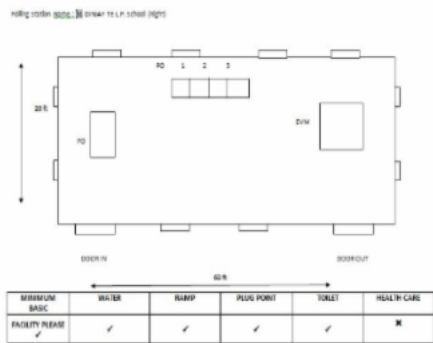

নিৰ্বাচক পঞ্জীয়ন বিষয়াৰ স্বাক্ষৰ

Nazri Naksha

Google Map View

Polling Station Building Front View

ভোটগ্ৰহন কেন্দ্ৰৰ সন্মুখৰ দৃশ্য

Cad View

Key MAP View

1 নাম : বীৰেক কুমাৰ চাহ পিতাৰ নাম: বলিৰাম চাহ ঘৰ নং : 0 বয়স : 21 লিঙ্গ : পুৰুষ	XXD0052878 ফটো উপলব্ধ	2 নাম : গাৰ্গী ফাটোৱালী পিতাৰ নাম: জনক ফাটোৱালী ঘৰ নং : 1 বয়স : 34 লিঙ্গ : মহিলা	HXX9339724 ফটো উপলব্ধ	3 নাম : আশা নায়ক পিতাৰ নাম: তুলাসী নায়ক ঘৰ নং : 01 বয়স : 22 লিঙ্গ : মহিলা	JXP7482599 ফটো উপলব্ধ
4 নাম : ৰাজু নায়ক পিতাৰ নাম: প্ৰদীপ নায়ক ঘৰ নং : 6 বয়স : 21 লিঙ্গ : পুৰুষ	JXP7480908 ফটো উপলব্ধ	5 নাম : জিতু দাস পিতাৰ নাম: লুথুৰাম দাস ঘৰ নং : 32 বয়স : 40 লিঙ্গ : পুৰুষ	JXP0374546 ফটো উপলব্ধ	6 নাম : মমী দাস স্বামীৰ নাম: জিতু দাস ঘৰ নং : 32 বয়স : 34 লিঙ্গ : মহিলা	JXP0374868 ফটো উপলব্ধ
7 নাম : বলিৰাম চাহ পিতাৰ নাম: শংকৰ চাহ ঘৰ নং : 33 বয়স : 40 লিঙ্গ : পুৰুষ	JXP0412759 ফটো উপলব্ধ	8 নাম : সুমন চাহ স্বামীৰ নাম: বলিৰাম চাহ ঘৰ নং : 33 বয়স : 32 লিঙ্গ : মহিলা	JXP0377572 ফটো উপলব্ধ	9 নাম : হিৰক জ্যোতি গোৱালা মাতৃৰ নাম: পিংকী গোৱালা ঘৰ নং : 45 বয়স : 22 লিঙ্গ : পুৰুষ	XXD0086132 ফটো উপলব্ধ
# 10 নাম : লক্ষন চাহ পিতাৰ নাম: প্ৰভু চাহ ঘৰ নং : 8৮ বয়স : 43 লিঙ্গ : পুৰুষ	JXP6036164 ফটো উপলব্ধ	11 নাম : ৰিংকু দেবী চাহ স্বামীৰ নাম: লক্ষন চাহ ঘৰ নং : 8৯ বয়স : 36 লিঙ্গ : মহিলা	JXP6036197 ফটো উপলব্ধ	12 নাম : গোবিন্দা কাহাঁৰ পিতাৰ নাম: শিশুনাথ কাহাঁৰ ঘৰ নং : ৫০ বয়স : 36 লিঙ্গ : পুৰুষ	JXP6046011 ফটো উপলব্ধ
13 নাম : জাগতি দাস পিতাৰ নাম: অনিল দাস ঘৰ নং : ৫১ বয়স : 28 লিঙ্গ : মহিলা	JXP0585430 ফটো উপলব্ধ	14 নাম : গায়ত্ৰী লুহকৰ ভূঞা স্বামীৰ নাম: সৌৰভ জ্যোতি ভূঞা ঘৰ নং : ৫২ বয়স : 37 লিঙ্গ : মহিলা	JXP0273276 ফটো উপলব্ধ	15 নাম : বিজয়া ভূঞা পিতাৰ নাম: চন্দ্ৰ কুমাৰ ভূঞা ঘৰ নং : ৫৩ বয়স : 69 লিঙ্গ : মহিলা	JXP0113407 ফটো উপলব্ধ
16 নাম : সৌমাৰ জ্যোতি ভূঞা পিতাৰ নাম: চন্দ্ৰ কুমাৰ ভূঞা ঘৰ নং : ৫৩ বয়স : 46 লিঙ্গ : পুৰুষ	JXP0113506 ফটো উপলব্ধ	17 নাম : ভাস্কৰ জ্যোতি ভূঞা পিতাৰ নাম: চন্দ্ৰ কুমাৰ ভূঞা ঘৰ নং : ৫৩ বয়স : 40 লিঙ্গ : পুৰুষ	JXP0113589 ফটো উপলব্ধ	18 নাম : সৌৰভ জ্যোতি ভূঞা পিতাৰ নাম: চন্দ্ৰ কুমাৰ ভূঞা ঘৰ নং : ৫৩ বয়স : 39 লিঙ্গ : পুৰুষ	JXP0113597 ফটো উপলব্ধ
19 নাম : চন্দ্ৰ কুমাৰ ভূঞা পিতাৰ নাম: কুশেশ্বৰ ভূঞা ঘৰ নং : ৫৪ বয়স : 82 লিঙ্গ : পুৰুষ	JXP0113399 ফটো উপলব্ধ	20 নাম : মহম্মদ ইসৰাইল পিতাৰ নাম: আব্দুল ৰাজাক ঘৰ নং : 55 বয়স : 48 লিঙ্গ : পুৰুষ	XXD0048173 ফটো উপলব্ধ	21 নাম : শ্যামলী ভূঞা স্বামীৰ নাম: সৌমাৰ জ্যোতি ভূঞা ঘৰ নং : ৫৫গ বয়স : 46 লিঙ্গ : মহিলা	JXP1909280 ফটো উপলব্ধ
22 নাম : প্ৰিয়াঙ্কা গগৈ স্বামীৰ নাম: ভাস্কৰ জ্যোতি ভূঞা ঘৰ নং : ৫৫গ বয়স : 41 লিঙ্গ : মহিলা	JXP1909291 ফটো উপলব্ধ	23 নাম : নবুল বৰগোঁহাঁই পিতাৰ নাম: প্ৰফুল্ল বৰগোঁহাঁই ঘৰ নং : 56 বয়স : 61 লিঙ্গ : পুৰুষ	JXP6038660 ফটো উপলব্ধ	24 নাম : দীপা বৰগোঁহাঁই স্বামীৰ নাম: নবুল বৰগোঁহাঁই ঘৰ নং : 56 বয়স : 56 লিঙ্গ : মহিলা	JXP6038671 ফটো উপলব্ধ
25 নাম : পৰাণ সোণোৱাল পিতাৰ নাম: নোমল সোণোৱাল ঘৰ নং : 56 বয়স : 21 লিঙ্গ : পুৰুষ	XXD0086140 ফটো উপলব্ধ	26 নাম : দুল ফুকন স্বামীৰ নাম: পোনাই ফুকন ঘৰ নং : 57 বয়স : 66 লিঙ্গ : মহিলা	JXP6038240 ফটো উপলব্ধ	27 নাম : মনিকা ফুকন পিতাৰ নাম: পোনাই ফুকন ঘৰ নং : 57 বয়স : 43 লিঙ্গ : মহিলা	JXP6038251 ফটো উপলব্ধ
28 নাম : নিতন ফুকন পিতাৰ নাম: পূনা ফুকন ঘৰ নং : 57 বয়স : 38 লিঙ্গ : পুৰুষ	JXP6038262 ফটো উপলব্ধ	29 নাম : অনিল ফুকন পিতাৰ নাম: দুল ফুকন ঘৰ নং : 57 বয়স : 37 লিঙ্গ : পুৰুষ	JXP0005959 ফটো উপলব্ধ	30 নাম : ৰংগীলা ফুকন স্বামীৰ নাম: অনিল ফুকন ঘৰ নং : 57 বয়স : 34 লিঙ্গ : মহিলা	JXP0006056 ফটো উপলব্ধ