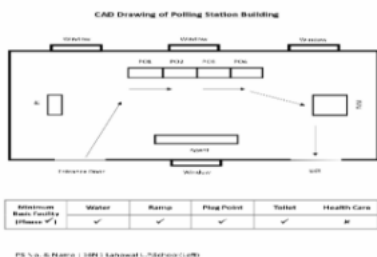

নিৰ্বাচক পঞ্জীয়ন বিষয়াৰ স্বাক্ষৰ

Nazri Naksha

Google Map View

Polling Station Building Front View

ভোটগ্ৰহন কেন্দ্ৰৰ সন্মুখৰ দৃশ্য

Cad View

Key MAP View

1 নাম : ৰঞ্জিতা দত্ত স্বামীৰ নাম : ধীৰাজ হাজৰিকা ঘৰ নং : 117 আ বয়স : 33 লিঙ্গ : মহিলা	CCY1562465 ফটো উপলব্ধ	2 নাম : যোগম্মায়া হাজৰিকা স্বামীৰ নাম : প্ৰমোদ হাজৰিকা ঘৰ নং : 119ক বয়স : 62 লিঙ্গ : মহিলা	HKQ6839710 ফটো উপলব্ধ	3 নাম : গীতা কৰ্মকাৰ স্বামীৰ নাম : দিলীপ কৰ্মকাৰ ঘৰ নং : 119খ বয়স : 45 লিঙ্গ : মহিলা	HKQ6839754 ফটো উপলব্ধ
4 নাম : ধীৰাজ হাজৰিকা পিতাৰ নাম : প্ৰমোদ হাজৰিকা ঘৰ নং : 119ক বয়স : 39 লিঙ্গ : পুৰুষ	HKQ6839732 ফটো উপলব্ধ	5 নাম : অক্ষয় হাজৰিকা পিতাৰ নাম : প্ৰমোদ হাজৰিকা ঘৰ নং : 119ক বয়স : 30 লিঙ্গ : পুৰুষ	HKQ1799457 ফটো উপলব্ধ	6 নাম : দুলাল গগৈ পিতাৰ নাম : টকেশ্বৰ গগৈ ঘৰ নং : 119খ বয়স : 58 লিঙ্গ : পুৰুষ	HKQ6839765 ফটো উপলব্ধ
7 নাম : মৌচুমী গগৈ স্বামীৰ নাম : তপন গগৈ ঘৰ নং : 119খ বয়স : 35 লিঙ্গ : মহিলা	HKQ1799504 ফটো উপলব্ধ	8 নাম : দিপাক্ষৰ গগৈ পিতাৰ নাম : দুলাল গগৈ ঘৰ নং : 119খ বয়স : 33 লিঙ্গ : পুৰুষ	HKQ1799571 ফটো উপলব্ধ	9 নাম : তপন গগৈ পিতাৰ নাম : দুলাল গগৈ ঘৰ নং : 119খ বয়স : 33 লিঙ্গ : পুৰুষ	HKQ6843692 ফটো উপলব্ধ
10 নাম : দিব্যশ্ৰী লাহণ গগৈ স্বামীৰ নাম : দিপাক্ষ গগৈ ঘৰ নং : 119খ বয়স : 30 লিঙ্গ : মহিলা	HKQ0475228 ফটো উপলব্ধ	11 নাম : উমাকান্ত ফুকন পিতাৰ নাম : ললিত ফুকন ঘৰ নং : 120 বয়স : 58 লিঙ্গ : পুৰুষ	HKQ6839787 ফটো উপলব্ধ	12 নাম : দিপালী ফুকন স্বামীৰ নাম : উমা ফুকন ঘৰ নং : 120 বয়স : 54 লিঙ্গ : মহিলা	HKQ6839798 ফটো উপলব্ধ
13 নাম : অংকীতা ফুকন পিতাৰ নাম : উমাকান্ত ফুকন ঘৰ নং : 120 বয়স : 33 লিঙ্গ : মহিলা	HKQ6839812 ফটো উপলব্ধ	14 নাম : নিশিতা গগৈ পিতাৰ নাম : হেমন্ত গগৈ ঘৰ নং : 120 বয়স : 23 লিঙ্গ : মহিলা	HKQ1134519 ফটো উপলব্ধ	15 নাম : প্ৰণৱ গগৈ পিতাৰ নাম : কমলা গগৈ ঘৰ নং : 120 ঘ বয়স : 25 লিঙ্গ : পুৰুষ	HKQ0549196 ফটো উপলব্ধ
16 নাম : কমলা কান্ত গগৈ পিতাৰ নাম : ঘনৰাম গগৈ ঘৰ নং : 120ঘ বয়স : 60 লিঙ্গ : পুৰুষ	HKQ6839845 ফটো উপলব্ধ	17 নাম : হেমন্ত গগৈ পিতাৰ নাম : ঘন গগৈ ঘৰ নং : 120গ বয়স : 52 লিঙ্গ : পুৰুষ	HKQ6839823 ফটো উপলব্ধ	18 নাম : টিল গগৈ স্বামীৰ নাম : কমলা কান্ত গগৈ ঘৰ নং : 120ঘ বয়স : 50 লিঙ্গ : মহিলা	HKQ6839856 ফটো উপলব্ধ
19 নাম : ৰশ্মিৰেখা গগৈ স্বামীৰ নাম : হেমন্ত গগৈ ঘৰ নং : 120গ বয়স : 43 লিঙ্গ : মহিলা	HKQ6839834 ফটো উপলব্ধ	20 নাম : ৰবিন বৰুৱা পিতাৰ নাম : শচীধৰ বৰুৱা ঘৰ নং : 126 বয়স : 58 লিঙ্গ : পুৰুষ	HKQ6839878 ফটো উপলব্ধ	21 নাম : লিলী বৰুৱা স্বামীৰ নাম : ৰবিন বৰুৱা ঘৰ নং : 126 বয়স : 50 লিঙ্গ : মহিলা	HKQ6839889 ফটো উপলব্ধ
22 নাম : সান্তনু বৰুৱা পিতাৰ নাম : ৰবিন বৰুৱা ঘৰ নং : 126 বয়স : 34 লিঙ্গ : পুৰুষ	HKQ6843783 ফটো উপলব্ধ	23 নাম : ৰূপা গগৈ স্বামীৰ নাম : চন্দ্ৰকান্ত গগৈ ঘৰ নং : 126ক বয়স : 33 লিঙ্গ : মহিলা	HKQ6839914 ফটো উপলব্ধ	24 নাম : মেঘাৱতী দলে গগৈ স্বামীৰ নাম : বিদ্যুত গগৈ ঘৰ নং : 126 বয়স : 28 লিঙ্গ : মহিলা	XXD0052613 ফটো উপলব্ধ
25 নাম : চন্দ্ৰ কান্ত গগৈ পিতাৰ নাম : ভদ্ৰেশ্বৰ গগৈ ঘৰ নং : 126ক বয়স : 56 লিঙ্গ : পুৰুষ	HKQ6839903 ফটো উপলব্ধ	26 নাম : বিদ্যুত গগৈ পিতাৰ নাম : চন্দ্ৰ কান্ত গগৈ ঘৰ নং : 126ক বয়স : 32 লিঙ্গ : মহিলা	HKQ1799446 ফটো উপলব্ধ	27 নাম : ৰিকী গগৈ পিতাৰ নাম : চন্দ্ৰ কান্ত গগৈ ঘৰ নং : 126ক বয়স : 30 লিঙ্গ : পুৰুষ	HKQ1799311 ফটো উপলব্ধ
28 নাম : সত্য বতী গগৈ স্বামীৰ নাম : প্ৰেমাকান্ত গগৈ ঘৰ নং : 131 বয়স : 61 লিঙ্গ : মহিলা	HKQ6839947 ফটো উপলব্ধ	29 নাম : চৈতন্য গগৈ পিতাৰ নাম : প্ৰেমাকান্ত গগৈ ঘৰ নং : 131 বয়স : 40 লিঙ্গ : পুৰুষ	HKQ6839969 ফটো উপলব্ধ	30 নাম : পৰিনীতা ফুকন গগৈ স্বামীৰ নাম : চৈতন্য গগৈ ঘৰ নং : 131 বয়স : 32 লিঙ্গ : মহিলা	HKQ1799617 ফটো উপলব্ধ