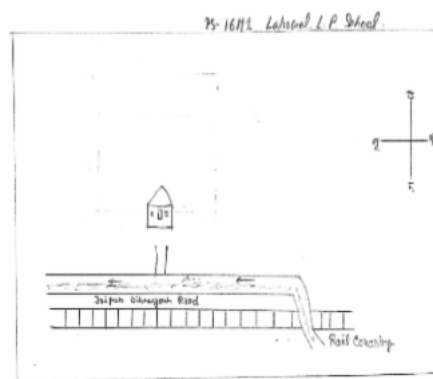

নিৰ্বাচক পঞ্জীয়ন বিষয়াৰ স্বাক্ষৰ

Nazri Naksha

Google Map View

Polling Station Building Front View

ভোটগ্ৰহন কেন্দ্ৰৰ সন্মুখৰ দৃশ্য

Cad View

Key MAP View

1 নাম : ৰঞ্জিতা দত্ত স্বামীৰ নাম : ধীৰাজ হাজৰিকা ঘৰ নং : 117 আ বয়স : 33 লিঙ্গ : মহিলা	CCY1562465 ফটো উপলব্ধ	2 নাম : যোগম্মায়া হাজৰিকা স্বামীৰ নাম : প্ৰমোদ হাজৰিকা ঘৰ নং : 119ক বয়স : 62 লিঙ্গ : মহিলা	HKQ6839710 ফটো উপলব্ধ	3 নাম : গীতা কৰ্মকাৰ স্বামীৰ নাম : দিলীপ কৰ্মকাৰ ঘৰ নং : 119খ বয়স : 45 লিঙ্গ : মহিলা	HKQ6839754 ফটো উপলব্ধ
4 নাম : ধীৰাজ হাজৰিকা পিতাৰ নাম : প্ৰমোদ হাজৰিকা ঘৰ নং : 119ক বয়স : 39 লিঙ্গ : পুৰুষ	HKQ6839732 ফটো উপলব্ধ	5 নাম : অক্ষয় হাজৰিকা পিতাৰ নাম : প্ৰমোদ হাজৰিকা ঘৰ নং : 119ক বয়স : 30 লিঙ্গ : পুৰুষ	HKQ1799457 ফটো উপলব্ধ	6 নাম : দুলাল গগৈ পিতাৰ নাম : টকেশ্বৰ গগৈ ঘৰ নং : 119খ বয়স : 58 লিঙ্গ : পুৰুষ	HKQ6839765 ফটো উপলব্ধ
7 নাম : মৌচুমী গগৈ স্বামীৰ নাম : তপন গগৈ ঘৰ নং : 119খ বয়স : 35 লিঙ্গ : মহিলা	HKQ1799504 ফটো উপলব্ধ	8 নাম : দিপাক্ষৰ গগৈ পিতাৰ নাম : দুলাল গগৈ ঘৰ নং : 119খ বয়স : 33 লিঙ্গ : পুৰুষ	HKQ1799571 ফটো উপলব্ধ	9 নাম : তপন গগৈ পিতাৰ নাম : দুলাল গগৈ ঘৰ নং : 119খ বয়স : 33 লিঙ্গ : পুৰুষ	HKQ6843692 ফটো উপলব্ধ
10 নাম : দিব্যশ্ৰী লাহণ গগৈ স্বামীৰ নাম : দিপাক্ষ গগৈ ঘৰ নং : 119খ বয়স : 30 লিঙ্গ : মহিলা	HKQ0475228 ফটো উপলব্ধ	11 নাম : উমাকান্ত ফুকন পিতাৰ নাম : ললিত ফুকন ঘৰ নং : 120 বয়স : 58 লিঙ্গ : পুৰুষ	HKQ6839787 ফটো উপলব্ধ	12 নাম : দিপালী ফুকন স্বামীৰ নাম : উমা ফুকন ঘৰ নং : 120 বয়স : 54 লিঙ্গ : মহিলা	HKQ6839798 ফটো উপলব্ধ
13 নাম : অংকীতা ফুকন পিতাৰ নাম : উমাকান্ত ফুকন ঘৰ নং : 120 বয়স : 33 লিঙ্গ : মহিলা	HKQ6839812 ফটো উপলব্ধ	14 নাম : নিশিতা গগৈ পিতাৰ নাম : হেমন্ত গগৈ ঘৰ নং : 120 বয়স : 23 লিঙ্গ : মহিলা	HKQ1134519 ফটো উপলব্ধ	15 নাম : প্ৰণৱ গগৈ পিতাৰ নাম : কমলা গগৈ ঘৰ নং : 120 ঘ বয়স : 25 লিঙ্গ : পুৰুষ	HKQ0549196 ফটো উপলব্ধ
16 নাম : কমলা কান্ত গগৈ পিতাৰ নাম : ঘনৰাম গগৈ ঘৰ নং : 120ঘ বয়স : 60 লিঙ্গ : পুৰুষ	HKQ6839845 ফটো উপলব্ধ	17 নাম : হেমন্ত গগৈ পিতাৰ নাম : ঘন গগৈ ঘৰ নং : 120গ বয়স : 52 লিঙ্গ : পুৰুষ	HKQ6839823 ফটো উপলব্ধ	18 নাম : টিল গগৈ স্বামীৰ নাম : কমলা কান্ত গগৈ ঘৰ নং : 120ঘ বয়স : 50 লিঙ্গ : মহিলা	HKQ6839856 ফটো উপলব্ধ
19 নাম : ৰশ্মিৰেখা গগৈ স্বামীৰ নাম : হেমন্ত গগৈ ঘৰ নং : 120গ বয়স : 43 লিঙ্গ : মহিলা	HKQ6839834 ফটো উপলব্ধ	20 নাম : ৰবিন বৰুৱা পিতাৰ নাম : শচীধৰ বৰুৱা ঘৰ নং : 126 বয়স : 58 লিঙ্গ : পুৰুষ	HKQ6839878 ফটো উপলব্ধ	21 নাম : লিলী বৰুৱা স্বামীৰ নাম : ৰবিন বৰুৱা ঘৰ নং : 126 বয়স : 50 লিঙ্গ : মহিলা	HKQ6839889 ফটো উপলব্ধ
22 নাম : সান্তনু বৰুৱা পিতাৰ নাম : ৰবিন বৰুৱা ঘৰ নং : 126 বয়স : 34 লিঙ্গ : পুৰুষ	HKQ6843783 ফটো উপলব্ধ	23 নাম : ৰূপা গগৈ স্বামীৰ নাম : চন্দ্ৰকান্ত গগৈ ঘৰ নং : 126ক বয়স : 33 লিঙ্গ : মহিলা	HKQ6839914 ফটো উপলব্ধ	24 নাম : মেঘাৱতী দলে গগৈ স্বামীৰ নাম : বিদ্যুত গগৈ ঘৰ নং : 126 বয়স : 28 লিঙ্গ : মহিলা	XXD0052613 ফটো উপলব্ধ
25 নাম : চন্দ্ৰ কান্ত গগৈ পিতাৰ নাম : ভদ্ৰেশ্বৰ গগৈ ঘৰ নং : 126ক বয়স : 56 লিঙ্গ : পুৰুষ	HKQ6839903 ফটো উপলব্ধ	26 নাম : বিদ্যুত গগৈ পিতাৰ নাম : চন্দ্ৰ কান্ত গগৈ ঘৰ নং : 126ক বয়স : 32 লিঙ্গ : মহিলা	HKQ1799446 ফটো উপলব্ধ	27 নাম : ৰিকী গগৈ পিতাৰ নাম : চন্দ্ৰ কান্ত গগৈ ঘৰ নং : 126ক বয়স : 30 লিঙ্গ : পুৰুষ	HKQ1799311 ফটো উপলব্ধ
28 নাম : সত্য বতী গগৈ স্বামীৰ নাম : প্ৰেমাকান্ত গগৈ ঘৰ নং : 131 বয়স : 61 লিঙ্গ : মহিলা	HKQ6839947 ফটো উপলব্ধ	29 নাম : চৈতন্য গগৈ পিতাৰ নাম : প্ৰেমাকান্ত গগৈ ঘৰ নং : 131 বয়স : 40 লিঙ্গ : পুৰুষ	HKQ6839969 ফটো উপলব্ধ	30 নাম : পৰিনীতা ফুকন গগৈ স্বামীৰ নাম : চৈতন্য গগৈ ঘৰ নং : 131 বয়স : 32 লিঙ্গ : মহিলা	HKQ1799617 ফটো উপলব্ধ