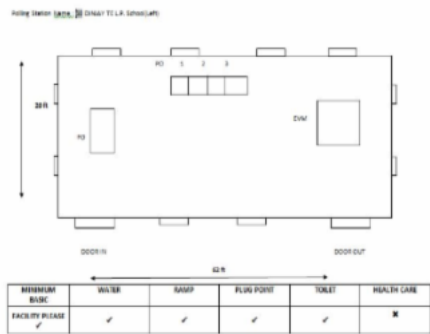

নিৰ্বাচক পঞ্জীয়ন বিষয়াৰ স্বাক্ষৰ

Nazri Naksha

Google Map View

Polling Station Building Front View

ভোটগ্ৰহন কেন্দ্ৰৰ সন্মুখৰ দৃশ্য

Cad View

Key MAP View

1 নাম : মমতাজ আহমেদ পিতাৰ নাম: বচিৰ আহমেদ ঘৰ নং : ১ক বয়স : 47 লিঙ্গ : পুৰুষ	HKQ1669358 ফটো উপলব্ধ	2 নাম : শালমা বেগম স্বামীৰ নাম: মমতাজ আহমেদ ঘৰ নং : ১ক বয়স : 45 লিঙ্গ : মহিলা	HKQ1669405 ফটো উপলব্ধ	3 নাম : জাইদ আহমেদ পিতাৰ নাম: মমতাজ আহমেদ ঘৰ নং : ১ক বয়স : 24 লিঙ্গ : পুৰুষ	JXP0413716 ফটো উপলব্ধ
4 নাম : মুকুল বৰা পিতাৰ নাম: মনেশ্বৰ বৰা ঘৰ নং : ২ বয়স : 67 লিঙ্গ : পুৰুষ	JXP6034588 ফটো উপলব্ধ	5 নাম : মনা বৰা স্বামীৰ নাম: মুকুল বৰা ঘৰ নং : ২ বয়স : 59 লিঙ্গ : মহিলা	JXP6034599 ফটো উপলব্ধ	6 নাম : অংকু বৰা পিতাৰ নাম: মুকুল বৰা ঘৰ নং : ২ বয়স : 39 লিঙ্গ : পুৰুষ	JXP6034602 ফটো উপলব্ধ
7 নাম : ময়ূৰী বৰা পিতাৰ নাম: মুকুল বৰা ঘৰ নং : ২ বয়স : 30 লিঙ্গ : মহিলা	JXP0127605 ফটো উপলব্ধ	8 নাম : ৰক্তিম বৰা পিতাৰ নাম: মুকুল বৰা ঘৰ নং : ২ বয়স : 29 লিঙ্গ : পুৰুষ	JXP0127613 ফটো উপলব্ধ	9 নাম : ৰশ্মি বৰা স্বামীৰ নাম: ৰক্তিম বৰা ঘৰ নং : ২ বয়স : 28 লিঙ্গ : মহিলা	JXP1122274 ফটো উপলব্ধ
10 নাম : নৃপেন্দ্ৰ বৰা পিতাৰ নাম: মনেশ্বৰ বৰা ঘৰ নং : ৩ বয়স : 71 লিঙ্গ : পুৰুষ	JXP6034613 ফটো উপলব্ধ	11 নাম : ৰূপা তামুলি বৰা স্বামীৰ নাম: নৃপেন বৰা ঘৰ নং : ৩ বয়স : 66 লিঙ্গ : মহিলা	JXP6034624 ফটো উপলব্ধ	12 নাম : ৰশ্মিৰেখা বৰা পিতাৰ নাম: নৃপেন বৰা ঘৰ নং : ৩ বয়স : 41 লিঙ্গ : মহিলা	JXP6034646 ফটো উপলব্ধ
13 নাম : সাৰদী বৰা গোঁহাই পিতাৰ নাম: যুগান্ত গোঁহাই ঘৰ নং : ৩ বয়স : 39 লিঙ্গ : মহিলা	JXP1944178 ফটো উপলব্ধ	14 নাম : শ্ৰুতি বৰা পিতাৰ নাম: নৃপেন বৰা ঘৰ নং : ৩ বয়স : 33 লিঙ্গ : মহিলা	JXP6045836 ফটো উপলব্ধ	15 নাম : বিস্তীনা বৰা পিতাৰ নাম: নৃপেন্দ্ৰ নাথ বৰা ঘৰ নং : ৩ বয়স : 30 লিঙ্গ : মহিলা	JXP0514075 ফটো উপলব্ধ
16 নাম : প্ৰাণজীতা দিহিঙ্গীয়া স্বামীৰ নাম: হেমজিত দিহিঙ্গীয়া ঘৰ নং : ৩ক বয়স : 33 লিঙ্গ : মহিলা	JXP0076919 ফটো উপলব্ধ	17 নাম : লক্ষী প্ৰভা গগৈ স্বামীৰ নাম: অনিল কুমাৰ গগৈ ঘৰ নং : ৩ক বয়স : 80 লিঙ্গ : মহিলা	JXP6046102 ফটো উপলব্ধ	18 নাম : বেউলা দিহিঙ্গীয়া স্বামীৰ নাম: বিপুল দিহিঙ্গীয়া ঘৰ নং : ৩ক বয়স : 56 লিঙ্গ : মহিলা	JXP6034679 ফটো উপলব্ধ
19 নাম : স্বপন কুমাৰ গগৈ পিতাৰ নাম: অনিল কুমাৰ গগৈ ঘৰ নং : ৩ক বয়স : 49 লিঙ্গ : পুৰুষ	JXP6046099 ফটো উপলব্ধ	20 নাম : হেমজিত দিহিঙ্গীয়া পিতাৰ নাম: বিপুল দিহিঙ্গীয়া ঘৰ নং : ৩ক বয়স : 37 লিঙ্গ : পুৰুষ	JXP6034668 ফটো উপলব্ধ	S 21 নাম : হিৰান্ময়ী দিহিঙ্গীয়া পিতাৰ নাম: বিপুল দিহিঙ্গীয়া ঘৰ নং : ৩ক বয়স : 36 লিঙ্গ : মহিলা	JXP6034680 ফটো উপলব্ধ
22 নাম : অচিন্ত্য বৰা পিতাৰ নাম: লম্বোধৰ বৰা ঘৰ নং : ৪ বয়স : 59 লিঙ্গ : পুৰুষ	JXP6045132 ফটো উপলব্ধ	23 নাম : দীপা বৰা স্বামীৰ নাম: অচিন্ত্য বৰা ঘৰ নং : ৪ বয়স : 52 লিঙ্গ : মহিলা	JXP6045121 ফটো উপলব্ধ	24 নাম : বস্তী গগৈ নেওঁগ স্বামীৰ নাম: নিৰেশ চন্দ্ৰ নেওঁগ ঘৰ নং : ৪ বয়স : 52 লিঙ্গ : মহিলা	JXP0094656 ফটো উপলব্ধ
R 25 নাম : দুলখি গগৈ স্বামীৰ নাম: হিৰাজ গগৈ ঘৰ নং : ৪ বয়স : 46 লিঙ্গ : মহিলা	JXP0346536 ফটো উপলব্ধ	S 26 নাম : প্ৰহেলিকা বৰা পিতাৰ নাম: মুক্তি বৰা ঘৰ নং : ৪ বয়স : 39 লিঙ্গ : মহিলা	JXP6034737 ফটো উপলব্ধ	S 27 নাম : ৰশ্মিৰেখা বৰা পিতাৰ নাম: অচিন্ত্য বৰা ঘৰ নং : ৪ বয়স : 32 লিঙ্গ : মহিলা	JXP6045143 ফটো উপলব্ধ
28 নাম : ৰাভুল বৰা পিতাৰ নাম: অচিন্ত্য বৰা ঘৰ নং : ৪ বয়স : 31 লিঙ্গ : পুৰুষ	JXP0095398 ফটো উপলব্ধ	E 29 নাম : অনিতা বুঢ়াগোঁহাই স্বামীৰ নাম: লক্ষীকান্ত বুঢ়াগোঁহাই ঘৰ নং : ৫ বয়স : 71 লিঙ্গ : মহিলা	JXP0106948 ফটো উপলব্ধ	E 30 নাম : বিমলা ছেত্ৰী স্বামীৰ নাম: ধন বাহাদুৰ ছেত্ৰী ঘৰ নং : ৫ বয়স : 66 লিঙ্গ : মহিলা	JXP6034760 ফটো উপলব্ধ