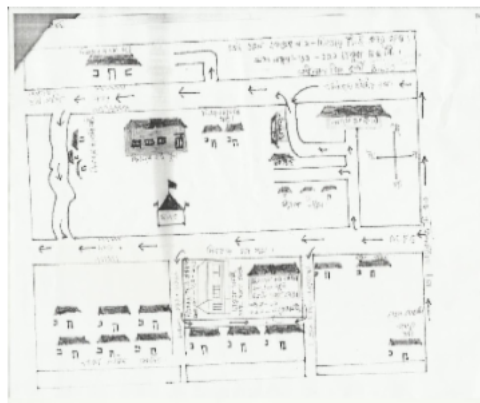

নিৰ্বাচক পঞ্জীয়ন বিষয়াৰ স্বাক্ষৰ

Nazri Naksha

Google Map View

Polling Station Building Front View

ভোটগ্ৰহন কেন্দ্ৰৰ সন্মুখৰ দৃশ্য

Cad View

Key MAP View

1 নাম : মমতাজ আহমেদ পিতাৰ নাম: বচিৰ আহমেদ ঘৰ নং : ১ক বয়স : 47 লিঙ্গ : পুৰুষ	HKQ1669358 ফটো উপলব্ধ	2 নাম : শালমা বেগম স্বামীৰ নাম: মমতাজ আহমেদ ঘৰ নং : ১ক বয়স : 45 লিঙ্গ : মহিলা	HKQ1669405 ফটো উপলব্ধ	3 নাম : জাইদ আহমেদ পিতাৰ নাম: মমতাজ আহমেদ ঘৰ নং : ১ক বয়স : 24 লিঙ্গ : পুৰুষ	JXP0413716 ফটো উপলব্ধ
4 নাম : মুকুল বৰা পিতাৰ নাম: মনেশ্বৰ বৰা ঘৰ নং : ২ বয়স : 67 লিঙ্গ : পুৰুষ	JXP6034588 ফটো উপলব্ধ	5 নাম : মনা বৰা স্বামীৰ নাম: মুকুল বৰা ঘৰ নং : ২ বয়স : 59 লিঙ্গ : মহিলা	JXP6034599 ফটো উপলব্ধ	6 নাম : অংকু বৰা পিতাৰ নাম: মুকুল বৰা ঘৰ নং : ২ বয়স : 39 লিঙ্গ : পুৰুষ	JXP6034602 ফটো উপলব্ধ
7 নাম : ময়ূৰী বৰা পিতাৰ নাম: মুকুল বৰা ঘৰ নং : ২ বয়স : 30 লিঙ্গ : মহিলা	JXP0127605 ফটো উপলব্ধ	8 নাম : ৰক্তিম বৰা পিতাৰ নাম: মুকুল বৰা ঘৰ নং : ২ বয়স : 29 লিঙ্গ : পুৰুষ	JXP0127613 ফটো উপলব্ধ	9 নাম : ৰশ্মি বৰা স্বামীৰ নাম: ৰক্তিম বৰা ঘৰ নং : ২ বয়স : 28 লিঙ্গ : মহিলা	JXP1122274 ফটো উপলব্ধ
10 নাম : নৃপেন্দ্ৰ বৰা পিতাৰ নাম: মনেশ্বৰ বৰা ঘৰ নং : ৩ বয়স : 71 লিঙ্গ : পুৰুষ	JXP6034613 ফটো উপলব্ধ	11 নাম : ৰূপা তামুলি বৰা স্বামীৰ নাম: নৃপেন বৰা ঘৰ নং : ৩ বয়স : 66 লিঙ্গ : মহিলা	JXP6034624 ফটো উপলব্ধ	12 নাম : ৰশ্মিৰেখা বৰা পিতাৰ নাম: নৃপেন বৰা ঘৰ নং : ৩ বয়স : 41 লিঙ্গ : মহিলা	JXP6034646 ফটো উপলব্ধ
13 নাম : সাৰদী বৰা গোঁহাই পিতাৰ নাম: যুগান্ত গোঁহাই ঘৰ নং : ৩ বয়স : 39 লিঙ্গ : মহিলা	JXP1944178 ফটো উপলব্ধ	14 নাম : শ্ৰুতি বৰা পিতাৰ নাম: নৃপেন বৰা ঘৰ নং : ৩ বয়স : 33 লিঙ্গ : মহিলা	JXP6045836 ফটো উপলব্ধ	15 নাম : বিস্তীনা বৰা পিতাৰ নাম: নৃপেন্দ্ৰ নাথ বৰা ঘৰ নং : ৩ বয়স : 30 লিঙ্গ : মহিলা	JXP0514075 ফটো উপলব্ধ
16 নাম : প্ৰাণজীতা দিহিঙ্গীয়া স্বামীৰ নাম: হেমজিত দিহিঙ্গীয়া ঘৰ নং : ৩ক বয়স : 33 লিঙ্গ : মহিলা	JXP0076919 ফটো উপলব্ধ	17 নাম : লক্ষী প্ৰভা গগৈ স্বামীৰ নাম: অনিল কুমাৰ গগৈ ঘৰ নং : ৩ক বয়স : 80 লিঙ্গ : মহিলা	JXP6046102 ফটো উপলব্ধ	18 নাম : বেউলা দিহিঙ্গীয়া স্বামীৰ নাম: বিপুল দিহিঙ্গীয়া ঘৰ নং : ৩ক বয়স : 56 লিঙ্গ : মহিলা	JXP6034679 ফটো উপলব্ধ
19 নাম : স্বপন কুমাৰ গগৈ পিতাৰ নাম: অনিল কুমাৰ গগৈ ঘৰ নং : ৩ক বয়স : 49 লিঙ্গ : পুৰুষ	JXP6046099 ফটো উপলব্ধ	20 নাম : হেমজিত দিহিঙ্গীয়া পিতাৰ নাম: বিপুল দিহিঙ্গীয়া ঘৰ নং : ৩ক বয়স : 37 লিঙ্গ : পুৰুষ	JXP6034668 ফটো উপলব্ধ	S 21 নাম : হিৰান্ময়ী দিহিঙ্গীয়া পিতাৰ নাম: বিপুল দিহিঙ্গীয়া ঘৰ নং : ৩ক বয়স : 36 লিঙ্গ : মহিলা	JXP6034680 ফটো উপলব্ধ
22 নাম : অচিন্ত্য বৰা পিতাৰ নাম: লম্বোধৰ বৰা ঘৰ নং : ৪ বয়স : 59 লিঙ্গ : পুৰুষ	JXP6045132 ফটো উপলব্ধ	23 নাম : দীপা বৰা স্বামীৰ নাম: অচিন্ত্য বৰা ঘৰ নং : ৪ বয়স : 52 লিঙ্গ : মহিলা	JXP6045121 ফটো উপলব্ধ	24 নাম : বস্তী গগৈ নেওঁগ স্বামীৰ নাম: নিৰেশ চন্দ্ৰ নেওঁগ ঘৰ নং : ৪ বয়স : 52 লিঙ্গ : মহিলা	JXP0094656 ফটো উপলব্ধ
R 25 নাম : দুলখি গগৈ স্বামীৰ নাম: হিৰাজ গগৈ ঘৰ নং : ৪ বয়স : 46 লিঙ্গ : মহিলা	JXP0346536 ফটো উপলব্ধ	S 26 নাম : প্ৰহেলিকা বৰা পিতাৰ নাম: মুক্তি বৰা ঘৰ নং : ৪ বয়স : 39 লিঙ্গ : মহিলা	JXP6034737 ফটো উপলব্ধ	S 27 নাম : ৰশ্মিৰেখা বৰা পিতাৰ নাম: অচিন্ত্য বৰা ঘৰ নং : ৪ বয়স : 32 লিঙ্গ : মহিলা	JXP6045143 ফটো উপলব্ধ
28 নাম : ৰাভুল বৰা পিতাৰ নাম: অচিন্ত্য বৰা ঘৰ নং : ৪ বয়স : 31 লিঙ্গ : পুৰুষ	JXP0095398 ফটো উপলব্ধ	E 29 নাম : অনিতা বুঢ়াগোঁহাই স্বামীৰ নাম: লক্ষীকান্ত বুঢ়াগোঁহাই ঘৰ নং : ৫ বয়স : 71 লিঙ্গ : মহিলা	JXP0106948 ফটো উপলব্ধ	E 30 নাম : বিমলা ছেত্ৰী স্বামীৰ নাম: ধন বাহাদুৰ ছেত্ৰী ঘৰ নং : ৫ বয়স : 66 লিঙ্গ : মহিলা	JXP6034760 ফটো উপলব্ধ