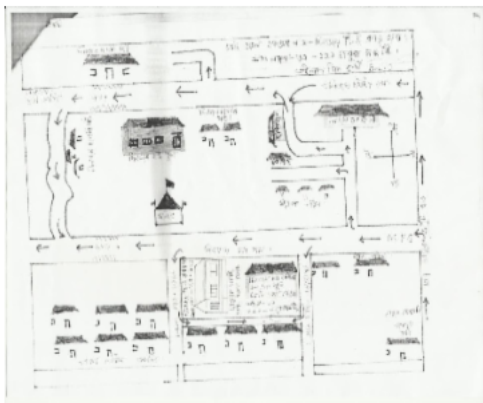

নিৰ্বাচক পঞ্জীয়ন বিষয়াৰ স্বাক্ষৰ

Nazri Naksha

Google Map View

Polling Station Building Front View

ভোটগ্ৰহন কেন্দ্ৰৰ সন্মুখৰ দৃশ্য

Cad View

Key MAP View

1 নাম : মমতাজ আহমেদ পিতাৰ নাম: বচিৰ আহমেদ ঘৰ নং : ১ক বয়স : 47 লিঙ্গ : পুৰুষ	HKQ1669358 ফটো উপলব্ধ	2 নাম : শালমা বেগম স্বামীৰ নাম: মমতাজ আহমেদ ঘৰ নং : ১ক বয়স : 45 লিঙ্গ : মহিলা	HKQ1669405 ফটো উপলব্ধ	3 নাম : জাইদ আহমেদ পিতাৰ নাম: মমতাজ আহমেদ ঘৰ নং : ১ক বয়স : 24 লিঙ্গ : পুৰুষ	JXP0413716 ফটো উপলব্ধ
4 নাম : মুকুল বৰা পিতাৰ নাম: মনেশ্বৰ বৰা ঘৰ নং : ২ বয়স : 67 লিঙ্গ : পুৰুষ	JXP6034588 ফটো উপলব্ধ	5 নাম : মনা বৰা স্বামীৰ নাম: মুকুল বৰা ঘৰ নং : ২ বয়স : 59 লিঙ্গ : মহিলা	JXP6034599 ফটো উপলব্ধ	6 নাম : অংকু বৰা পিতাৰ নাম: মুকুল বৰা ঘৰ নং : ২ বয়স : 39 লিঙ্গ : পুৰুষ	JXP6034602 ফটো উপলব্ধ
7 নাম : ময়ূৰী বৰা পিতাৰ নাম: মুকুল বৰা ঘৰ নং : ২ বয়স : 30 লিঙ্গ : মহিলা	JXP0127605 ফটো উপলব্ধ	8 নাম : ৰক্তিম বৰা পিতাৰ নাম: মুকুল বৰা ঘৰ নং : ২ বয়স : 29 লিঙ্গ : পুৰুষ	JXP0127613 ফটো উপলব্ধ	9 নাম : ৰশ্মি বৰা স্বামীৰ নাম: ৰক্তিম বৰা ঘৰ নং : ২ বয়স : 28 লিঙ্গ : মহিলা	JXP1122274 ফটো উপলব্ধ
10 নাম : নৃপেন্দ্ৰ বৰা পিতাৰ নাম: মনেশ্বৰ বৰা ঘৰ নং : ৩ বয়স : 71 লিঙ্গ : পুৰুষ	JXP6034613 ফটো উপলব্ধ	11 নাম : ৰূপা তামুলি বৰা স্বামীৰ নাম: নৃপেন বৰা ঘৰ নং : ৩ বয়স : 66 লিঙ্গ : মহিলা	JXP6034624 ফটো উপলব্ধ	12 নাম : ৰশ্মিৰেখা বৰা পিতাৰ নাম: নৃপেন বৰা ঘৰ নং : ৩ বয়স : 41 লিঙ্গ : মহিলা	JXP6034646 ফটো উপলব্ধ
13 নাম : সাৰদী বৰা গোঁহাই পিতাৰ নাম: যুগান্ত গোঁহাই ঘৰ নং : ৩ বয়স : 39 লিঙ্গ : মহিলা	JXP1944178 ফটো উপলব্ধ	14 নাম : শ্ৰুতি বৰা পিতাৰ নাম: নৃপেন বৰা ঘৰ নং : ৩ বয়স : 33 লিঙ্গ : মহিলা	JXP6045836 ফটো উপলব্ধ	15 নাম : বিস্তীনা বৰা পিতাৰ নাম: নৃপেন্দ্ৰ নাথ বৰা ঘৰ নং : ৩ বয়স : 30 লিঙ্গ : মহিলা	JXP0514075 ফটো উপলব্ধ
16 নাম : প্ৰাণজীতা দিহিঙ্গীয়া স্বামীৰ নাম: হেমজিত দিহিঙ্গীয়া ঘৰ নং : ৩ক বয়স : 33 লিঙ্গ : মহিলা	JXP0076919 ফটো উপলব্ধ	17 নাম : লক্ষী প্ৰভা গগৈ স্বামীৰ নাম: অনিল কুমাৰ গগৈ ঘৰ নং : ৩ক বয়স : 80 লিঙ্গ : মহিলা	JXP6046102 ফটো উপলব্ধ	18 নাম : বেউলা দিহিঙ্গীয়া স্বামীৰ নাম: বিপুল দিহিঙ্গীয়া ঘৰ নং : ৩ক বয়স : 56 লিঙ্গ : মহিলা	JXP6034679 ফটো উপলব্ধ
19 নাম : স্বপন কুমাৰ গগৈ পিতাৰ নাম: অনিল কুমাৰ গগৈ ঘৰ নং : ৩ক বয়স : 49 লিঙ্গ : পুৰুষ	JXP6046099 ফটো উপলব্ধ	20 নাম : হেমজিত দিহিঙ্গীয়া পিতাৰ নাম: বিপুল দিহিঙ্গীয়া ঘৰ নং : ৩ক বয়স : 37 লিঙ্গ : পুৰুষ	JXP6034668 ফটো উপলব্ধ	S 21 নাম : হিৰান্ময়ী দিহিঙ্গীয়া পিতাৰ নাম: বিপুল দিহিঙ্গীয়া ঘৰ নং : ৩ক বয়স : 36 লিঙ্গ : মহিলা	JXP6034680 ফটো উপলব্ধ
22 নাম : অচিন্ত্য বৰা পিতাৰ নাম: লম্বোধৰ বৰা ঘৰ নং : ৪ বয়স : 59 লিঙ্গ : পুৰুষ	JXP6045132 ফটো উপলব্ধ	23 নাম : দীপা বৰা স্বামীৰ নাম: অচিন্ত্য বৰা ঘৰ নং : ৪ বয়স : 52 লিঙ্গ : মহিলা	JXP6045121 ফটো উপলব্ধ	24 নাম : বস্তী গগৈ নেওঁগ স্বামীৰ নাম: নিৰেশ চন্দ্ৰ নেওঁগ ঘৰ নং : ৪ বয়স : 52 লিঙ্গ : মহিলা	JXP0094656 ফটো উপলব্ধ
R 25 নাম : দুলখি গগৈ স্বামীৰ নাম: হিৰাজ গগৈ ঘৰ নং : ৪ বয়স : 46 লিঙ্গ : মহিলা	JXP0346536 ফটো উপলব্ধ	S 26 নাম : প্ৰহেলিকা বৰা পিতাৰ নাম: মুক্তি বৰা ঘৰ নং : ৪ বয়স : 39 লিঙ্গ : মহিলা	JXP6034737 ফটো উপলব্ধ	S 27 নাম : ৰশ্মিৰেখা বৰা পিতাৰ নাম: অচিন্ত্য বৰা ঘৰ নং : ৪ বয়স : 32 লিঙ্গ : মহিলা	JXP6045143 ফটো উপলব্ধ
28 নাম : ৰাভুল বৰা পিতাৰ নাম: অচিন্ত্য বৰা ঘৰ নং : ৪ বয়স : 31 লিঙ্গ : পুৰুষ	JXP0095398 ফটো উপলব্ধ	E 29 নাম : অনিতা বুঢ়াগোঁহাই স্বামীৰ নাম: লক্ষীকান্ত বুঢ়াগোঁহাই ঘৰ নং : ৫ বয়স : 71 লিঙ্গ : মহিলা	JXP0106948 ফটো উপলব্ধ	E 30 নাম : বিমলা ছেত্ৰী স্বামীৰ নাম: ধন বাহাদুৰ ছেত্ৰী ঘৰ নং : ৫ বয়স : 66 লিঙ্গ : মহিলা	JXP6034760 ফটো উপলব্ধ