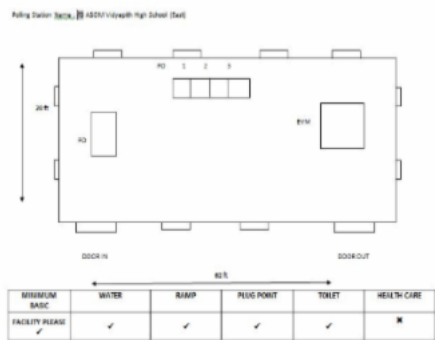

নিৰ্বাচক পঞ্জীয়ন বিষয়াৰ স্বাক্ষৰ

Nazri Naksha

Google Map View

Polling Station Building Front View

ভোটগ্ৰহন কেন্দ্ৰৰ সন্মুখৰ দৃশ্য

Cad View

Key MAP View