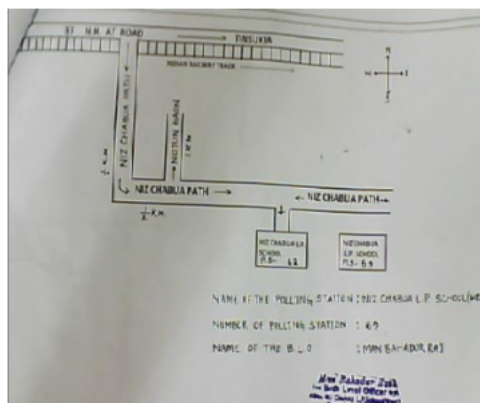

নিৰ্বাচক পঞ্জীয়ন বিষয়াৰ স্বাক্ষৰ

Nazri Naksha

Google Map View

Polling Station Building Front View

ভোটগ্ৰহন কেন্দ্ৰৰ সন্মুখৰ দৃশ্য

Cad View

Key MAP View

1 নাম : হেৰম্ব কুমাৰ গোহাঁই পিতাৰ নাম: নবীন চন্দ্ৰ গোহাঁই ঘৰ নং : ১ বয়স : 50 লিঙ্গ : পুৰুষ	JXP0307496 ফটো উপলব্ধ	2 নাম : বিজয়া গোহাঁই স্বামীৰ নাম: হেৰম্ব কুমাৰ গোহাঁই ঘৰ নং : ১ বয়স : 48 লিঙ্গ : মহিলা	JXP0307538 ফটো উপলব্ধ	3 নাম : বুলবন গোস্বামী পিতাৰ নাম: প্ৰতাপ চন্দ্ৰ গোস্বামী ঘৰ নং : ১৬ বয়স : 74 লিঙ্গ : পুৰুষ	JXP0212613 ফটো উপলব্ধ
4 নাম : সুমিত্ৰা গোস্বামী স্বামীৰ নাম: বুলবন গোস্বামী ঘৰ নং : ১৬ বয়স : 55 লিঙ্গ : মহিলা	JXP0213561 ফটো উপলব্ধ	5 নাম : মনোজ গোস্বামী পিতাৰ নাম: বুলবন গোস্বামী ঘৰ নং : ১৬ বয়স : 42 লিঙ্গ : পুৰুষ	JXP0213603 ফটো উপলব্ধ	S 6 নাম : দীপাঞ্জলী গোস্বামী স্বামীৰ নাম: বুলবন গোস্বামী ঘৰ নং : ১৬ বয়স : 39 লিঙ্গ : মহিলা	JXP0212852 ফটো উপলব্ধ
7 নাম : জুলী গোস্বামী স্বামীৰ নাম: মনোজ গোস্বামী ঘৰ নং : ১৬ বয়স : 30 লিঙ্গ : মহিলা	JXP0212902 ফটো উপলব্ধ	8 নাম : ইন্দ্ৰ শৰ্মা পিতাৰ নাম: পুষ্পেশ্বৰ শৰ্মা ঘৰ নং : ১ক বয়স : 62 লিঙ্গ : পুৰুষ	JXP6834588 ফটো উপলব্ধ	9 নাম : মৃদুল গোহাঁই পিতাৰ নাম: গন্ধেশ্বৰ গোহাঁই ঘৰ নং : ১গ বয়স : 56 লিঙ্গ : পুৰুষ	JXP6834613 ফটো উপলব্ধ
10 নাম : ৰীতামনি শৰ্মা স্বামীৰ নাম: ইন্দ্ৰ শৰ্মা ঘৰ নং : ১ক বয়স : 55 লিঙ্গ : মহিলা	JXP6834599 ফটো উপলব্ধ	11 নাম : কুঞ্জলতা গোহাঁই স্বামীৰ নাম: মৃদুল গোহাঁই ঘৰ নং : ১গ বয়স : 50 লিঙ্গ : মহিলা	JXP6834624 ফটো উপলব্ধ	12 নাম : জেকব কেৰকেটা পিতাৰ নাম: আমব্ৰোছ কেৰকেটা ঘৰ নং : ১ঘ বয়স : 50 লিঙ্গ : পুৰুষ	JXP6834635 ফটো উপলব্ধ
13 নাম : ধৈৰ্য্য গগৈ পিতাৰ নাম: দেহেশ্বৰ গগৈ ঘৰ নং : ২ বয়স : 36 লিঙ্গ : পুৰুষ	JXP1911779 ফটো উপলব্ধ	14 নাম : জনমনি গগৈ স্বামীৰ নাম: ধৈৰ্য্য গগৈ ঘৰ নং : ২ বয়স : 36 লিঙ্গ : মহিলা	JXP1911780 ফটো উপলব্ধ	15 নাম : অনিল বৰুৱা পিতাৰ নাম: পূৰ্ণচন্দ্ৰ বৰুৱা ঘৰ নং : ৩ বয়স : 65 লিঙ্গ : পুৰুষ	JXP6834657 ফটো উপলব্ধ
16 নাম : বিজ বৰুৱা পিতাৰ নাম: পূৰ্ণচন্দ্ৰ বৰুৱা ঘৰ নং : ৩ বয়স : 55 লিঙ্গ : পুৰুষ	JXP6834668 ফটো উপলব্ধ	17 নাম : জোনালী কোঁৱৰ পিতাৰ নাম: ধীৰেন কোঁৱৰ ঘৰ নং : ৩ বয়স : 29 লিঙ্গ : মহিলা	JXP0077149 ফটো উপলব্ধ	18 নাম : জিতুল গগৈ পিতাৰ নাম: জগত চন্দ্ৰ গগৈ ঘৰ নং : ৪ক বয়স : 31 লিঙ্গ : পুৰুষ	JXP0550400 ফটো উপলব্ধ
19 নাম : ৰেণ শইকীয়া স্বামীৰ নাম: হৰেণ শইকীয়া ঘৰ নং : ৫ বয়স : 55 লিঙ্গ : মহিলা	JXP6834680 ফটো উপলব্ধ	20 নাম : ধৰিত্ৰী শইকীয়া পিতাৰ নাম: হৰেণ শইকীয়া ঘৰ নং : ৫ বয়স : 39 লিঙ্গ : মহিলা	JXP6834691 ফটো উপলব্ধ	21 নাম : পাপৰি শইকীয়া পিতাৰ নাম: হৰেণ শইকীয়া ঘৰ নং : ৫ বয়স : 38 লিঙ্গ : মহিলা	JXP6834704 ফটো উপলব্ধ
22 নাম : বিদ্যোত বিকাশ শইকীয়া পিতাৰ নাম: হৰেণ শইকীয়া ঘৰ নং : ৫ বয়স : 33 লিঙ্গ : পুৰুষ	JXP0107326 ফটো উপলব্ধ	23 নাম : দিব্যৰঞ্জন শইকীয়া পিতাৰ নাম: হৰেণ শইকীয়া ঘৰ নং : ৫ বয়স : 31 লিঙ্গ : পুৰুষ	JXP0107417 ফটো উপলব্ধ	24 নাম : গুনিৰ কোঁৱৰ পিতাৰ নাম: বিষ্ণু কোঁৱৰ ঘৰ নং : 5 বয়স : 22 লিঙ্গ : পুৰুষ	XXD0143263 ফটো উপলব্ধ
25 নাম : ৰুমী খনিকৰ স্বামীৰ নাম: হৰিপ্ৰসাদ খনিকৰ ঘৰ নং : ৬ বয়স : 60 লিঙ্গ : মহিলা	JXP6834726 ফটো উপলব্ধ	26 নাম : মধুস্মিতা খনিকৰ পিতাৰ নাম: হৰিপ্ৰসাদ খনিকৰ ঘৰ নং : ৬ বয়স : 35 লিঙ্গ : মহিলা	JXP1943664 ফটো উপলব্ধ	27 নাম : লতলীনা খনিকৰ পিতাৰ নাম: হৰিপ্ৰসাদ খনিকৰ ঘৰ নং : ৬ বয়স : 29 লিঙ্গ : মহিলা	JXP1943675 ফটো উপলব্ধ
28 নাম : অমিয় শইকীয়া পিতাৰ নাম: ভুবন শইকীয়া ঘৰ নং : ৭ বয়স : 49 লিঙ্গ : পুৰুষ	JXP6834737 ফটো উপলব্ধ	29 নাম : তনুজ শইকীয়া পিতাৰ নাম: অনিয় শইকীয়া ঘৰ নং : ৭ বয়স : 30 লিঙ্গ : পুৰুষ	JXP0127837 ফটো উপলব্ধ	30 নাম : গায়ত্ৰী শইকীয়া পিতাৰ নাম: অমিয় শইকীয়া ঘৰ নং : ৭ বয়স : 29 লিঙ্গ : মহিলা	JXP1911859 ফটো উপলব্ধ