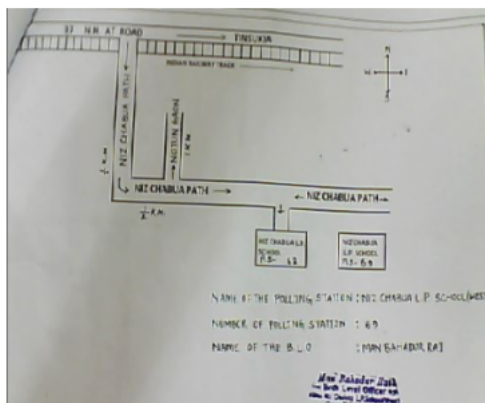

Nazri Naksha