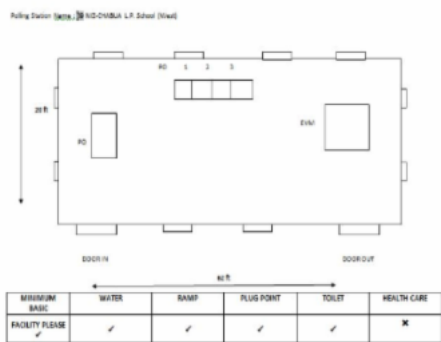

নিৰ্বাচক পঞ্জীয়ন বিষয়াৰ স্বাক্ষৰ

Nazri Naksha

Google Map View

Polling Station Building Front View

ভোটগ্ৰহন কেন্দ্ৰৰ সন্মুখৰ দৃশ্য

Cad View

Key MAP View

1 নাম : হেৰম্ব কুমাৰ গোহাঁই পিতাৰ নাম: নবীন চন্দ্ৰ গোহাঁই ঘৰ নং : ১ বয়স : 50 লিঙ্গ : পুৰুষ	JXP0307496 ফটো উপলব্ধ	2 নাম : বিজয়া গোহাঁই স্বামীৰ নাম: হেৰম্ব কুমাৰ গোহাঁই ঘৰ নং : ১ বয়স : 48 লিঙ্গ : মহিলা	JXP0307538 ফটো উপলব্ধ	3 নাম : বুলবন গোস্বামী পিতাৰ নাম: প্ৰতাপ চন্দ্ৰ গোস্বামী ঘৰ নং : ১৬ বয়স : 74 লিঙ্গ : পুৰুষ	JXP0212613 ফটো উপলব্ধ
4 নাম : সুমিত্ৰা গোস্বামী স্বামীৰ নাম: বুলবন গোস্বামী ঘৰ নং : ১৬ বয়স : 55 লিঙ্গ : মহিলা	JXP0213561 ফটো উপলব্ধ	5 নাম : মনোজ গোস্বামী পিতাৰ নাম: বুলবন গোস্বামী ঘৰ নং : ১৬ বয়স : 42 লিঙ্গ : পুৰুষ	JXP0213603 ফটো উপলব্ধ	S 6 নাম : দীপাঞ্জলী গোস্বামী স্বামীৰ নাম: বুলবন গোস্বামী ঘৰ নং : ১৬ বয়স : 39 লিঙ্গ : মহিলা	JXP0212852 ফটো উপলব্ধ
7 নাম : জুলী গোস্বামী স্বামীৰ নাম: মনোজ গোস্বামী ঘৰ নং : ১৬ বয়স : 30 লিঙ্গ : মহিলা	JXP0212902 ফটো উপলব্ধ	8 নাম : ইন্দ্ৰ শৰ্মা পিতাৰ নাম: পুষ্পেশ্বৰ শৰ্মা ঘৰ নং : ১ক বয়স : 62 লিঙ্গ : পুৰুষ	JXP6834588 ফটো উপলব্ধ	9 নাম : মৃদুল গোহাঁই পিতাৰ নাম: গন্ধেশ্বৰ গোহাঁই ঘৰ নং : ১গ বয়স : 56 লিঙ্গ : পুৰুষ	JXP6834613 ফটো উপলব্ধ
10 নাম : ৰীতামনি শৰ্মা স্বামীৰ নাম: ইন্দ্ৰ শৰ্মা ঘৰ নং : ১ক বয়স : 55 লিঙ্গ : মহিলা	JXP6834599 ফটো উপলব্ধ	11 নাম : কুঞ্জলতা গোহাঁই স্বামীৰ নাম: মৃদুল গোহাঁই ঘৰ নং : ১গ বয়স : 50 লিঙ্গ : মহিলা	JXP6834624 ফটো উপলব্ধ	12 নাম : জেকব কেৰকেটা পিতাৰ নাম: আমব্ৰোছ কেৰকেটা ঘৰ নং : ১ঘ বয়স : 50 লিঙ্গ : পুৰুষ	JXP6834635 ফটো উপলব্ধ
13 নাম : ধৈৰ্য্য গগৈ পিতাৰ নাম: দেহেশ্বৰ গগৈ ঘৰ নং : ২ বয়স : 36 লিঙ্গ : পুৰুষ	JXP1911779 ফটো উপলব্ধ	14 নাম : জনমনি গগৈ স্বামীৰ নাম: ধৈৰ্য্য গগৈ ঘৰ নং : ২ বয়স : 36 লিঙ্গ : মহিলা	JXP1911780 ফটো উপলব্ধ	15 নাম : অনিল বৰুৱা পিতাৰ নাম: পূৰ্ণচন্দ্ৰ বৰুৱা ঘৰ নং : ৩ বয়স : 65 লিঙ্গ : পুৰুষ	JXP6834657 ফটো উপলব্ধ
16 নাম : বিজ বৰুৱা পিতাৰ নাম: পূৰ্ণচন্দ্ৰ বৰুৱা ঘৰ নং : ৩ বয়স : 55 লিঙ্গ : পুৰুষ	JXP6834668 ফটো উপলব্ধ	17 নাম : জোনালী কোঁৱৰ পিতাৰ নাম: ধীৰেন কোঁৱৰ ঘৰ নং : ৩ বয়স : 29 লিঙ্গ : মহিলা	JXP0077149 ফটো উপলব্ধ	18 নাম : জিতুল গগৈ পিতাৰ নাম: জগত চন্দ্ৰ গগৈ ঘৰ নং : ৪ক বয়স : 31 লিঙ্গ : পুৰুষ	JXP0550400 ফটো উপলব্ধ
19 নাম : ৰেণ শইকীয়া স্বামীৰ নাম: হৰেণ শইকীয়া ঘৰ নং : ৫ বয়স : 55 লিঙ্গ : মহিলা	JXP6834680 ফটো উপলব্ধ	20 নাম : ধৰিত্ৰী শইকীয়া পিতাৰ নাম: হৰেণ শইকীয়া ঘৰ নং : ৫ বয়স : 39 লিঙ্গ : মহিলা	JXP6834691 ফটো উপলব্ধ	21 নাম : পাপৰি শইকীয়া পিতাৰ নাম: হৰেণ শইকীয়া ঘৰ নং : ৫ বয়স : 38 লিঙ্গ : মহিলা	JXP6834704 ফটো উপলব্ধ
22 নাম : বিদ্যোত বিকাশ শইকীয়া পিতাৰ নাম: হৰেণ শইকীয়া ঘৰ নং : ৫ বয়স : 33 লিঙ্গ : পুৰুষ	JXP0107326 ফটো উপলব্ধ	23 নাম : দিব্যৰঞ্জন শইকীয়া পিতাৰ নাম: হৰেণ শইকীয়া ঘৰ নং : ৫ বয়স : 31 লিঙ্গ : পুৰুষ	JXP0107417 ফটো উপলব্ধ	24 নাম : গুনিৰ কোঁৱৰ পিতাৰ নাম: বিষ্ণু কোঁৱৰ ঘৰ নং : 5 বয়স : 22 লিঙ্গ : পুৰুষ	XXD0143263 ফটো উপলব্ধ
25 নাম : ৰুমী খনিকৰ স্বামীৰ নাম: হৰিপ্ৰসাদ খনিকৰ ঘৰ নং : ৬ বয়স : 60 লিঙ্গ : মহিলা	JXP6834726 ফটো উপলব্ধ	26 নাম : মধুস্মিতা খনিকৰ পিতাৰ নাম: হৰিপ্ৰসাদ খনিকৰ ঘৰ নং : ৬ বয়স : 35 লিঙ্গ : মহিলা	JXP1943664 ফটো উপলব্ধ	27 নাম : লতলীনা খনিকৰ পিতাৰ নাম: হৰিপ্ৰসাদ খনিকৰ ঘৰ নং : ৬ বয়স : 29 লিঙ্গ : মহিলা	JXP1943675 ফটো উপলব্ধ
28 নাম : অমিয় শইকীয়া পিতাৰ নাম: ভুবন শইকীয়া ঘৰ নং : ৭ বয়স : 49 লিঙ্গ : পুৰুষ	JXP6834737 ফটো উপলব্ধ	29 নাম : তনুজ শইকীয়া পিতাৰ নাম: অনিয় শইকীয়া ঘৰ নং : ৭ বয়স : 30 লিঙ্গ : পুৰুষ	JXP0127837 ফটো উপলব্ধ	30 নাম : গায়ত্ৰী শইকীয়া পিতাৰ নাম: অমিয় শইকীয়া ঘৰ নং : ৭ বয়স : 29 লিঙ্গ : মহিলা	JXP1911859 ফটো উপলব্ধ