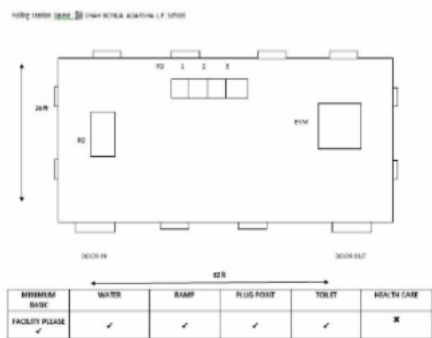

নিৰ্বাচক পঞ্জীয়ন বিষয়াৰ স্বাক্ষৰ

Nazri Naksha

Google Map View

Polling Station Building Front View

ভোটগ্ৰহন কেন্দ্ৰৰ সন্মুখৰ দৃশ্য

Cad View

Key MAP View

1 নাম : দিলীপ কুমাৰ আলৈ পিতাৰ নাম: গণেশ আলৈ ঘৰ নং : 1 বয়স : 62 লিঙ্গ : পুৰুষ	JXP6234931 ফটো উপলব্ধ	2 নাম : গীতা আলৈ স্বামীৰ নাম: দিলীপ কুমাৰ আলৈ ঘৰ নং : 1 বয়স : 57 লিঙ্গ : মহিলা	JXP6234942 ফটো উপলব্ধ	3 নাম : অশোক কুমাৰ আলৈ পিতাৰ নাম: গণেশ সিং আলৈ ঘৰ নং : 1 বয়স : 56 লিঙ্গ : পুৰুষ	JXP6234953 ফটো উপলব্ধ
4 নাম : সীতা আলৈ স্বামীৰ নাম: অশোক কুমাৰ আলৈ ঘৰ নং : 1 বয়স : 51 লিঙ্গ : মহিলা	JXP6234964 ফটো উপলব্ধ	5 নাম : অৰ্চনা আলৈ পিতাৰ নাম: দিলীপ কুমাৰ আলৈ ঘৰ নং : 1 বয়স : 35 লিঙ্গ : মহিলা	JXP6243830 ফটো উপলব্ধ	6 নাম : উপাসনা আলৈ পিতাৰ নাম: অশোক কুমাৰ আলৈ ঘৰ নং : 1 বয়স : 26 লিঙ্গ : মহিলা	JXP0292870 ফটো উপলব্ধ
7 নাম : উদীপ্ত আলৈ পিতাৰ নাম: অশোক কুমাৰ আলৈ ঘৰ নং : 3 বয়স : 22 লিঙ্গ : পুৰুষ	JXP7455371 ফটো উপলব্ধ	8 নাম : প্ৰনব বৰুৱা পিতাৰ নাম: মনোৰঞ্জন বৰুৱা ঘৰ নং : 2 বয়স : 63 লিঙ্গ : পুৰুষ	JXP6235069 ফটো উপলব্ধ	E 9 নাম : বিতুশোক বৰুৱা পিতাৰ নাম: মনোৰঞ্জন বৰুৱা ঘৰ নং : 2 বয়স : 61 লিঙ্গ : পুৰুষ	JXP6235047 ফটো উপলব্ধ
10 নাম : মনিদিপা বৰুৱা স্বামীৰ নাম: অশোক কুমাৰ বৰুৱা ঘৰ নং : 2 বয়স : 56 লিঙ্গ : মহিলা	JXP6235036 ফটো উপলব্ধ	11 নাম : সুপ্ৰিয়া বৰুৱা স্বামীৰ নাম: বিতুশোক বৰুৱা ঘৰ নং : 2 বয়স : 54 লিঙ্গ : মহিলা	JXP6235058 ফটো উপলব্ধ	12 নাম : দিপাঞ্জলী বৰুৱা স্বামীৰ নাম: প্ৰনব বৰুৱা ঘৰ নং : 2 বয়স : 46 লিঙ্গ : মহিলা	JXP6235070 ফটো উপলব্ধ
13 নাম : অৰূপ বৰুৱা পিতাৰ নাম: অশোক কুমাৰ বৰুৱা ঘৰ নং : 2 বয়স : 34 লিঙ্গ : পুৰুষ	JXP6243078 ফটো উপলব্ধ	14 নাম : অৰূন বৰুৱা পিতাৰ নাম: অশোক কুমাৰ বৰুৱা ঘৰ নং : 2 বয়স : 30 লিঙ্গ : পুৰুষ	JXP6243089 ফটো উপলব্ধ	15 নাম : বৰূন বৰুৱা পিতাৰ নাম: বিতু শোক বৰুৱা ঘৰ নং : 2 বয়স : 30 লিঙ্গ : পুৰুষ	JXP1909746 ফটো উপলব্ধ
16 নাম : দিগন্ত কুমাৰ দাস পিতাৰ নাম: সৰ্বেশ্বৰ দাস ঘৰ নং : 3 বয়স : 59 লিঙ্গ : পুৰুষ	JXP6235105 ফটো উপলব্ধ	17 নাম : জ্যোতি দাস স্বামীৰ নাম: দিগন্ত দাস ঘৰ নং : 3 বয়স : 44 লিঙ্গ : মহিলা	JXP6235116 ফটো উপলব্ধ	18 নাম : পাৰ্থ প্ৰতিম গগৈ পিতাৰ নাম: মনুজ গগৈ ঘৰ নং : 3 বয়স : 26 লিঙ্গ : পুৰুষ	JXP0410068 ফটো উপলব্ধ
19 নাম : কিশোৰ ৰঞ্জন গগৈ পিতাৰ নাম: প্ৰবোধ গগৈ ঘৰ নং : 3 বয়স : 28 লিঙ্গ : পুৰুষ	JXP0409748 ফটো উপলব্ধ	20 নাম : মনোৰঞ্জন গগৈ পিতাৰ নাম: প্ৰবোধ গগৈ ঘৰ নং : 3 বয়স : 30 লিঙ্গ : পুৰুষ	JXP1909735 ফটো উপলব্ধ	21 নাম : বিকী গগৈ পিতাৰ নাম: লিডেন গগৈ ঘৰ নং : 6 বয়স : 39 লিঙ্গ : পুৰুষ	JXP6234680 ফটো উপলব্ধ
22 নাম : অম্বিকা দেৱী পিতাৰ নাম: ধুবুৰি চাহায় ঘৰ নং : 9 বয়স : 76 লিঙ্গ : মহিলা	JXP7455413 ফটো উপলব্ধ	23 নাম : মাধবী দেৱী পিতাৰ নাম: ধ্ৰুৱ সাহাই ঘৰ নং : 9 বয়স : 61 লিঙ্গ : মহিলা	JXP6234691 ফটো উপলব্ধ	24 নাম : চন্দ্ৰশেখৰ সাহাই পিতাৰ নাম: ধ্ৰুৱ সাহাই ঘৰ নং : 9 বয়স : 57 লিঙ্গ : পুৰুষ	JXP6234726 ফটো উপলব্ধ
25 নাম : সঞ্জয় কুমাৰ ডুৱে পিতাৰ নাম: কৃপা কুমাৰ ডুৱে ঘৰ নং : 9 বয়স : 46 লিঙ্গ : পুৰুষ	JXP7455439 ফটো উপলব্ধ	26 নাম : ক্ৰিস্টিনা সহাই পিতাৰ নাম: চন্দ্ৰশেখৰ সাহাই ঘৰ নং : 9 বয়স : 44 লিঙ্গ : মহিলা	JXP6234737 ফটো উপলব্ধ	27 নাম : নীৰ বৰদলৈ স্বামীৰ নাম: বেনুধৰ বৰদলৈ ঘৰ নং : 8 বয়স : 71 লিঙ্গ : মহিলা	JXP6234759 ফটো উপলব্ধ
28 নাম : মঞ্জুলা বৰদলৈ পিতাৰ নাম: বেনুধৰ বৰদলৈ ঘৰ নং : 8 বয়স : 56 লিঙ্গ : মহিলা	JXP6234793 ফটো উপলব্ধ	R 29 নাম : সুশীলা বৰদলৈ পিতাৰ নাম: বেনুধৰ বৰদলৈ ঘৰ নং : 8 বয়স : 52 লিঙ্গ : পুৰুষ	JXP6234760 ফটো উপলব্ধ	S 30 নাম : মনিষ্কা বৰদলৈ পিতাৰ নাম: সুশীলা বৰদলৈ ঘৰ নং : 8 বয়স : 49 লিঙ্গ : মহিলা	JXP6234771 ফটো উপলব্ধ