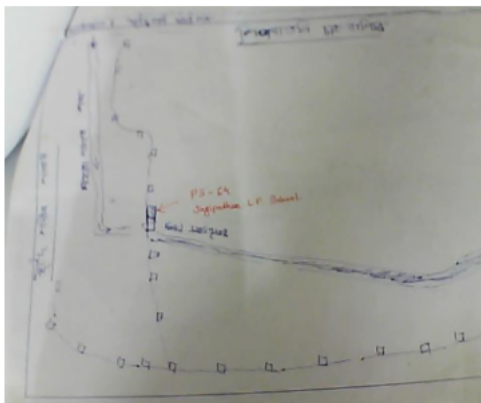

নিৰ্বাচক পঞ্জীয়ন বিষয়াৰ স্বাক্ষৰ

Nazri Naksha

Google Map View

Polling Station Building Front View

ভোটগ্ৰহন কেন্দ্ৰৰ সন্মুখৰ দৃশ্য

Cad View

Key MAP View

1 নাম : প্ৰবীন কোঁৱৰ পিতাৰ নাম: বাবুৰাম কোঁৱৰ ঘৰ নং : ১ বয়স : 53 লিঙ্গ : পুৰুষ	JXP6334561 ফটো উপলব্ধ	2 নাম : মিনতী কোঁৱৰ স্বামীৰ নাম: প্ৰবীন কোঁৱৰ ঘৰ নং : ১ বয়স : 49 লিঙ্গ : মহিলা	JXP6334572 ফটো উপলব্ধ	3 নাম : কল্যান কোঁৱৰ পিতাৰ নাম: ভুলেশ্বৰ কোঁৱৰ ঘৰ নং : 1 বয়স : 44 লিঙ্গ : পুৰুষ	JXP6334594 ফটো উপলব্ধ
4 নাম : তপন কোঁৱৰ পিতাৰ নাম: প্ৰবীন কোঁৱৰ ঘৰ নং : ১ বয়স : 28 লিঙ্গ : পুৰুষ	JXP0001057 ফটো উপলব্ধ	5 নাম : শান্তনা কোঁৱৰ পিতাৰ নাম: প্ৰবীন কোঁৱৰ ঘৰ নং : 1 বয়স : 27 লিঙ্গ : মহিলা	JXP0150565 ফটো উপলব্ধ	6 নাম : পূজা কোঁৱৰ পিতাৰ নাম: কল্যান কোঁৱৰ ঘৰ নং : 1 বয়স : 19 লিঙ্গ : মহিলা	XXD0080853 ফটো উপলব্ধ
7 নাম : গুণৱতী কোঁৱৰ স্বামীৰ নাম: ভুলেশ্বৰ কোঁৱৰ ঘৰ নং : ১ক বয়স : 66 লিঙ্গ : মহিলা	JXP6334583 ফটো উপলব্ধ	8 নাম : তৃণ্য লতা কোঁৱৰ স্বামীৰ নাম: কল্যাণ কোঁৱৰ ঘৰ নং : ১ক বয়স : 39 লিঙ্গ : মহিলা	JXP6334607 ফটো উপলব্ধ	9 নাম : পৰাগ শইকীয়া পিতাৰ নাম: কমলেশ্বৰ শইকীয়া ঘৰ নং : ২ বয়স : 55 লিঙ্গ : পুৰুষ	JXP6334618 ফটো উপলব্ধ
10 নাম : গুনলতা শইকীয়া স্বামীৰ নাম: পৰাগ শইকীয়া ঘৰ নং : ২ বয়স : 45 লিঙ্গ : মহিলা	JXP6334629 ফটো উপলব্ধ	11 নাম : লক্ষ্যজ্যোতি শইকীয়া পিতাৰ নাম: পৰাগ শইকীয়া ঘৰ নং : ২ বয়স : 30 লিঙ্গ : পুৰুষ	JXP6340198 ফটো উপলব্ধ	12 নাম : ভাস্কৰজ্যোতি শইকীয়া পিতাৰ নাম: পৰাগ শইকীয়া ঘৰ নং : ২ বয়স : 25 লিঙ্গ : পুৰুষ	JXP0303313 ফটো উপলব্ধ
13 নাম : লক্ষীমনি শইকীয়া স্বামীৰ নাম: লক্ষ্যজ্যোতি শইকীয়া ঘৰ নং : ২ বয়স : 21 লিঙ্গ : মহিলা	XXD0000182 ফটো উপলব্ধ	14 নাম : সুশীল বৰুৱা পিতাৰ নাম: ডিম্বেশ্বৰ বৰুৱা ঘৰ নং : ৩ বয়স : 61 লিঙ্গ : পুৰুষ	JXP6334641 ফটো উপলব্ধ	15 নাম : দিপালী বৰুৱা স্বামীৰ নাম: সুশীল বৰুৱা ঘৰ নং : ৩ বয়স : 51 লিঙ্গ : মহিলা	JXP6334652 ফটো উপলব্ধ
16 নাম : গুন হাজৰিকা স্বামীৰ নাম: অমৃত হাজৰিকা ঘৰ নং : 3 বয়স : 51 লিঙ্গ : মহিলা	XXD0103838 ফটো উপলব্ধ	17 নাম : ৰাতুল গোহাঁই পিতাৰ নাম: ধনেশ্বৰ গোহাঁই ঘৰ নং : ৩ বয়স : 47 লিঙ্গ : পুৰুষ	JXP6334663 ফটো উপলব্ধ	# 18 নাম : ৰিতুমনি গোহাঁই স্বামীৰ নাম: ৰাতুল গোহাঁই ঘৰ নং : ৩ বয়স : 31 লিঙ্গ : মহিলা	JXP6334674 ফটো উপলব্ধ
19 নাম : সুনীতা বৰুৱা পিতাৰ নাম: সুশীল বৰুৱা ঘৰ নং : ৩ বয়স : 22 লিঙ্গ : মহিলা	JXP1113315 ফটো উপলব্ধ	20 নাম : নোমল শইকীয়া পিতাৰ নাম: ভদ্ৰেশ্বৰ শইকীয়া ঘৰ নং : 8 বয়স : 76 লিঙ্গ : পুৰুষ	JXP6334685 ফটো উপলব্ধ	21 নাম : মালতী শইকীয়া স্বামীৰ নাম: নোমল শইকীয়া ঘৰ নং : 8 বয়স : 61 লিঙ্গ : মহিলা	JXP6334696 ফটো উপলব্ধ
22 নাম : বৃতন শইকীয়া পিতাৰ নাম: নোমল শইকীয়া ঘৰ নং : ৮ বয়স : 31 লিঙ্গ : পুৰুষ	JXP6340278 ফটো উপলব্ধ	23 নাম : পৰিসীতা শইকীয়া স্বামীৰ নাম: বৃতন শইকীয়া ঘৰ নং : ৮ বয়স : 29 লিঙ্গ : মহিলা	JXP0147025 ফটো উপলব্ধ	24 নাম : দিলীপ শইকীয়া পিতাৰ নাম: গহেশ্বৰ শইকীয়া ঘৰ নং : ৫ বয়স : 52 লিঙ্গ : পুৰুষ	JXP6334710 ফটো উপলব্ধ
25 নাম : জ্যোতিষ শইকীয়া পিতাৰ নাম: গহেশ্বৰ শইকীয়া ঘৰ নং : ৫ বয়স : 47 লিঙ্গ : পুৰুষ	JXP6334721 ফটো উপলব্ধ	26 নাম : জোনালী শইকীয়া স্বামীৰ নাম: দিলীপ শইকীয়া ঘৰ নং : ৫ বয়স : 44 লিঙ্গ : মহিলা	JXP6334732 ফটো উপলব্ধ	27 নাম : অনপমা শইকীয়া স্বামীৰ নাম: জ্যোতিষ শইকীয়া ঘৰ নং : ৫ বয়স : 37 লিঙ্গ : মহিলা	JXP6334743 ফটো উপলব্ধ
28 নাম : বুনাল শইকীয়া পিতাৰ নাম: দিলীপ শইকীয়া ঘৰ নং : ৫ বয়স : 22 লিঙ্গ : পুৰুষ	JXP1114065 ফটো উপলব্ধ	29 নাম : ৰিতপন শইকীয়া পিতাৰ নাম: গোবিন শইকীয়া ঘৰ নং : ৫ক বয়স : 30 লিঙ্গ : পুৰুষ	JXP0163667 ফটো উপলব্ধ	30 নাম : দিপনজ্যোতি শইকীয়া পিতাৰ নাম: গোবিন শইকীয়া ঘৰ নং : ৫ক বয়স : 25 লিঙ্গ : পুৰুষ	JXP0549352 ফটো উপলব্ধ