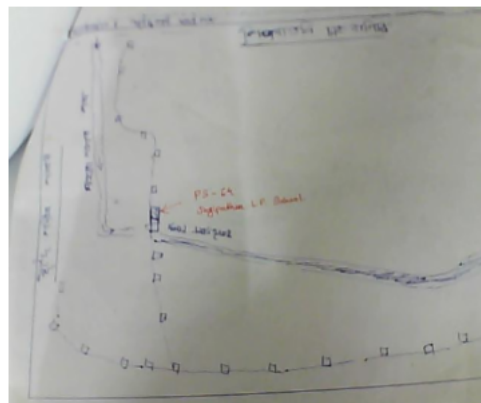

নিৰ্বাচক পঞ্জীয়ন বিষয়াৰ স্বাক্ষৰ

Nazri Naksha

Google Map View

Polling Station Building Front View

ভোটগ্ৰহন কেন্দ্ৰৰ সন্মুখৰ দৃশ্য

Cad View

Key MAP View

1 নাম : প্ৰবীন কোঁৱৰ পিতাৰ নাম: বাবুৰাম কোঁৱৰ ঘৰ নং : ১ বয়স : 53 লিঙ্গ : পুৰুষ	JXP6334561 ফটো উপলব্ধ	2 নাম : মিনতী কোঁৱৰ স্বামীৰ নাম: প্ৰবীন কোঁৱৰ ঘৰ নং : ১ বয়স : 49 লিঙ্গ : মহিলা	JXP6334572 ফটো উপলব্ধ	3 নাম : কল্যান কোঁৱৰ পিতাৰ নাম: ভুলেশ্বৰ কোঁৱৰ ঘৰ নং : 1 বয়স : 44 লিঙ্গ : পুৰুষ	JXP6334594 ফটো উপলব্ধ
4 নাম : তপন কোঁৱৰ পিতাৰ নাম: প্ৰবীন কোঁৱৰ ঘৰ নং : ১ বয়স : 28 লিঙ্গ : পুৰুষ	JXP0001057 ফটো উপলব্ধ	5 নাম : শান্তনা কোঁৱৰ পিতাৰ নাম: প্ৰবীন কোঁৱৰ ঘৰ নং : 1 বয়স : 27 লিঙ্গ : মহিলা	JXP0150565 ফটো উপলব্ধ	6 নাম : পূজা কোঁৱৰ পিতাৰ নাম: কল্যান কোঁৱৰ ঘৰ নং : 1 বয়স : 19 লিঙ্গ : মহিলা	XXD0080853 ফটো উপলব্ধ
7 নাম : গুণৱতী কোঁৱৰ স্বামীৰ নাম: ভুলেশ্বৰ কোঁৱৰ ঘৰ নং : ১ক বয়স : 66 লিঙ্গ : মহিলা	JXP6334583 ফটো উপলব্ধ	8 নাম : তৃণ্য লতা কোঁৱৰ স্বামীৰ নাম: কল্যাণ কোঁৱৰ ঘৰ নং : ১ক বয়স : 39 লিঙ্গ : মহিলা	JXP6334607 ফটো উপলব্ধ	9 নাম : পৰাগ শইকীয়া পিতাৰ নাম: কমলেশ্বৰ শইকীয়া ঘৰ নং : ২ বয়স : 55 লিঙ্গ : পুৰুষ	JXP6334618 ফটো উপলব্ধ
10 নাম : গুনলতা শইকীয়া স্বামীৰ নাম: পৰাগ শইকীয়া ঘৰ নং : ২ বয়স : 45 লিঙ্গ : মহিলা	JXP6334629 ফটো উপলব্ধ	11 নাম : লক্ষ্যজ্যোতি শইকীয়া পিতাৰ নাম: পৰাগ শইকীয়া ঘৰ নং : ২ বয়স : 30 লিঙ্গ : পুৰুষ	JXP6340198 ফটো উপলব্ধ	12 নাম : ভাস্কৰজ্যোতি শইকীয়া পিতাৰ নাম: পৰাগ শইকীয়া ঘৰ নং : ২ বয়স : 25 লিঙ্গ : পুৰুষ	JXP0303313 ফটো উপলব্ধ
13 নাম : লক্ষীমনি শইকীয়া স্বামীৰ নাম: লক্ষ্যজ্যোতি শইকীয়া ঘৰ নং : ২ বয়স : 21 লিঙ্গ : মহিলা	XXD0000182 ফটো উপলব্ধ	14 নাম : সুশীল বৰুৱা পিতাৰ নাম: ডিম্বেশ্বৰ বৰুৱা ঘৰ নং : ৩ বয়স : 61 লিঙ্গ : পুৰুষ	JXP6334641 ফটো উপলব্ধ	15 নাম : দিপালী বৰুৱা স্বামীৰ নাম: সুশীল বৰুৱা ঘৰ নং : ৩ বয়স : 51 লিঙ্গ : মহিলা	JXP6334652 ফটো উপলব্ধ
16 নাম : গুন হাজৰিকা স্বামীৰ নাম: অমৃত হাজৰিকা ঘৰ নং : 3 বয়স : 51 লিঙ্গ : মহিলা	XXD0103838 ফটো উপলব্ধ	17 নাম : ৰাতুল গোহাঁই পিতাৰ নাম: ধনেশ্বৰ গোহাঁই ঘৰ নং : ৩ বয়স : 47 লিঙ্গ : পুৰুষ	JXP6334663 ফটো উপলব্ধ	# 18 নাম : ৰিতুমনি গোহাঁই স্বামীৰ নাম: ৰাতুল গোহাঁই ঘৰ নং : ৩ বয়স : 31 লিঙ্গ : মহিলা	JXP6334674 ফটো উপলব্ধ
19 নাম : সুনীতা বৰুৱা পিতাৰ নাম: সুশীল বৰুৱা ঘৰ নং : ৩ বয়স : 22 লিঙ্গ : মহিলা	JXP1113315 ফটো উপলব্ধ	20 নাম : নোমল শইকীয়া পিতাৰ নাম: ভদ্ৰেশ্বৰ শইকীয়া ঘৰ নং : 8 বয়স : 76 লিঙ্গ : পুৰুষ	JXP6334685 ফটো উপলব্ধ	21 নাম : মালতী শইকীয়া স্বামীৰ নাম: নোমল শইকীয়া ঘৰ নং : 8 বয়স : 61 লিঙ্গ : মহিলা	JXP6334696 ফটো উপলব্ধ
22 নাম : বৃতন শইকীয়া পিতাৰ নাম: নোমল শইকীয়া ঘৰ নং : ৮ বয়স : 31 লিঙ্গ : পুৰুষ	JXP6340278 ফটো উপলব্ধ	23 নাম : পৰিসীতা শইকীয়া স্বামীৰ নাম: বৃতন শইকীয়া ঘৰ নং : ৮ বয়স : 29 লিঙ্গ : মহিলা	JXP0147025 ফটো উপলব্ধ	24 নাম : দিলীপ শইকীয়া পিতাৰ নাম: গহেশ্বৰ শইকীয়া ঘৰ নং : ৫ বয়স : 52 লিঙ্গ : পুৰুষ	JXP6334710 ফটো উপলব্ধ
25 নাম : জ্যোতিষ শইকীয়া পিতাৰ নাম: গহেশ্বৰ শইকীয়া ঘৰ নং : ৫ বয়স : 47 লিঙ্গ : পুৰুষ	JXP6334721 ফটো উপলব্ধ	26 নাম : জোনালী শইকীয়া স্বামীৰ নাম: দিলীপ শইকীয়া ঘৰ নং : ৫ বয়স : 44 লিঙ্গ : মহিলা	JXP6334732 ফটো উপলব্ধ	27 নাম : অনপমা শইকীয়া স্বামীৰ নাম: জ্যোতিষ শইকীয়া ঘৰ নং : ৫ বয়স : 37 লিঙ্গ : মহিলা	JXP6334743 ফটো উপলব্ধ
28 নাম : বুনাল শইকীয়া পিতাৰ নাম: দিলীপ শইকীয়া ঘৰ নং : ৫ বয়স : 22 লিঙ্গ : পুৰুষ	JXP1114065 ফটো উপলব্ধ	29 নাম : ৰিতপন শইকীয়া পিতাৰ নাম: গোবিন শইকীয়া ঘৰ নং : ৫ক বয়স : 30 লিঙ্গ : পুৰুষ	JXP0163667 ফটো উপলব্ধ	30 নাম : দিপনজ্যোতি শইকীয়া পিতাৰ নাম: গোবিন শইকীয়া ঘৰ নং : ৫ক বয়স : 25 লিঙ্গ : পুৰুষ	JXP0549352 ফটো উপলব্ধ