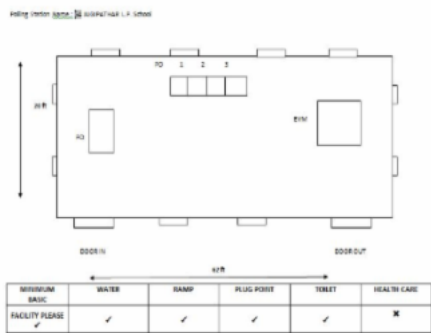

নিৰ্বাচক পঞ্জীয়ন বিষয়াৰ স্বাক্ষৰ

Nazri Naksha

Google Map View

Polling Station Building Front View

ভোটগ্ৰহন কেন্দ্ৰৰ সন্মুখৰ দৃশ্য

Cad View

Key MAP View

1 নাম : প্ৰবীন কোঁৱৰ পিতাৰ নাম: বাবুৰাম কোঁৱৰ ঘৰ নং : ১ বয়স : 53 লিঙ্গ : পুৰুষ	JXP6334561 ফটো উপলব্ধ	2 নাম : মিনতী কোঁৱৰ স্বামীৰ নাম: প্ৰবীন কোঁৱৰ ঘৰ নং : ১ বয়স : 49 লিঙ্গ : মহিলা	JXP6334572 ফটো উপলব্ধ	3 নাম : কল্যান কোঁৱৰ পিতাৰ নাম: ভুলেশ্বৰ কোঁৱৰ ঘৰ নং : 1 বয়স : 44 লিঙ্গ : পুৰুষ	JXP6334594 ফটো উপলব্ধ
4 নাম : তপন কোঁৱৰ পিতাৰ নাম: প্ৰবীন কোঁৱৰ ঘৰ নং : ১ বয়স : 28 লিঙ্গ : পুৰুষ	JXP0001057 ফটো উপলব্ধ	5 নাম : শান্তনা কোঁৱৰ পিতাৰ নাম: প্ৰবীন কোঁৱৰ ঘৰ নং : 1 বয়স : 27 লিঙ্গ : মহিলা	JXP0150565 ফটো উপলব্ধ	6 নাম : পূজা কোঁৱৰ পিতাৰ নাম: কল্যান কোঁৱৰ ঘৰ নং : 1 বয়স : 19 লিঙ্গ : মহিলা	XXD0080853 ফটো উপলব্ধ
7 নাম : গুণৱতী কোঁৱৰ স্বামীৰ নাম: ভুলেশ্বৰ কোঁৱৰ ঘৰ নং : ১ক বয়স : 66 লিঙ্গ : মহিলা	JXP6334583 ফটো উপলব্ধ	8 নাম : তৃণ্য লতা কোঁৱৰ স্বামীৰ নাম: কল্যাণ কোঁৱৰ ঘৰ নং : ১ক বয়স : 39 লিঙ্গ : মহিলা	JXP6334607 ফটো উপলব্ধ	9 নাম : পৰাগ শইকীয়া পিতাৰ নাম: কমলেশ্বৰ শইকীয়া ঘৰ নং : ২ বয়স : 55 লিঙ্গ : পুৰুষ	JXP6334618 ফটো উপলব্ধ
10 নাম : গুনলতা শইকীয়া স্বামীৰ নাম: পৰাগ শইকীয়া ঘৰ নং : ২ বয়স : 45 লিঙ্গ : মহিলা	JXP6334629 ফটো উপলব্ধ	11 নাম : লক্ষ্যজ্যোতি শইকীয়া পিতাৰ নাম: পৰাগ শইকীয়া ঘৰ নং : ২ বয়স : 30 লিঙ্গ : পুৰুষ	JXP6340198 ফটো উপলব্ধ	12 নাম : ভাস্কৰজ্যোতি শইকীয়া পিতাৰ নাম: পৰাগ শইকীয়া ঘৰ নং : ২ বয়স : 25 লিঙ্গ : পুৰুষ	JXP0303313 ফটো উপলব্ধ
13 নাম : লক্ষীমনি শইকীয়া স্বামীৰ নাম: লক্ষ্যজ্যোতি শইকীয়া ঘৰ নং : ২ বয়স : 21 লিঙ্গ : মহিলা	XXD0000182 ফটো উপলব্ধ	14 নাম : সুশীল বৰুৱা পিতাৰ নাম: ডিম্বেশ্বৰ বৰুৱা ঘৰ নং : ৩ বয়স : 61 লিঙ্গ : পুৰুষ	JXP6334641 ফটো উপলব্ধ	15 নাম : দিপালী বৰুৱা স্বামীৰ নাম: সুশীল বৰুৱা ঘৰ নং : ৩ বয়স : 51 লিঙ্গ : মহিলা	JXP6334652 ফটো উপলব্ধ
16 নাম : গুন হাজৰিকা স্বামীৰ নাম: অমৃত হাজৰিকা ঘৰ নং : 3 বয়স : 51 লিঙ্গ : মহিলা	XXD0103838 ফটো উপলব্ধ	17 নাম : ৰাতুল গোহাঁই পিতাৰ নাম: ধনেশ্বৰ গোহাঁই ঘৰ নং : ৩ বয়স : 47 লিঙ্গ : পুৰুষ	JXP6334663 ফটো উপলব্ধ	# 18 নাম : ৰিতুমনি গোহাঁই স্বামীৰ নাম: ৰাতুল গোহাঁই ঘৰ নং : ৩ বয়স : 31 লিঙ্গ : মহিলা	JXP6334674 ফটো উপলব্ধ
19 নাম : সুনীতা বৰুৱা পিতাৰ নাম: সুশীল বৰুৱা ঘৰ নং : ৩ বয়স : 22 লিঙ্গ : মহিলা	JXP1113315 ফটো উপলব্ধ	20 নাম : নোমল শইকীয়া পিতাৰ নাম: ভদ্ৰেশ্বৰ শইকীয়া ঘৰ নং : 8 বয়স : 76 লিঙ্গ : পুৰুষ	JXP6334685 ফটো উপলব্ধ	21 নাম : মালতী শইকীয়া স্বামীৰ নাম: নোমল শইকীয়া ঘৰ নং : 8 বয়স : 61 লিঙ্গ : মহিলা	JXP6334696 ফটো উপলব্ধ
22 নাম : বৃতন শইকীয়া পিতাৰ নাম: নোমল শইকীয়া ঘৰ নং : ৮ বয়স : 31 লিঙ্গ : পুৰুষ	JXP6340278 ফটো উপলব্ধ	23 নাম : পৰিসীতা শইকীয়া স্বামীৰ নাম: বৃতন শইকীয়া ঘৰ নং : ৮ বয়স : 29 লিঙ্গ : মহিলা	JXP0147025 ফটো উপলব্ধ	24 নাম : দিলীপ শইকীয়া পিতাৰ নাম: গহেশ্বৰ শইকীয়া ঘৰ নং : ৫ বয়স : 52 লিঙ্গ : পুৰুষ	JXP6334710 ফটো উপলব্ধ
25 নাম : জ্যোতিষ শইকীয়া পিতাৰ নাম: গহেশ্বৰ শইকীয়া ঘৰ নং : ৫ বয়স : 47 লিঙ্গ : পুৰুষ	JXP6334721 ফটো উপলব্ধ	26 নাম : জোনালী শইকীয়া স্বামীৰ নাম: দিলীপ শইকীয়া ঘৰ নং : ৫ বয়স : 44 লিঙ্গ : মহিলা	JXP6334732 ফটো উপলব্ধ	27 নাম : অনপমা শইকীয়া স্বামীৰ নাম: জ্যোতিষ শইকীয়া ঘৰ নং : ৫ বয়স : 37 লিঙ্গ : মহিলা	JXP6334743 ফটো উপলব্ধ
28 নাম : বুনাল শইকীয়া পিতাৰ নাম: দিলীপ শইকীয়া ঘৰ নং : ৫ বয়স : 22 লিঙ্গ : পুৰুষ	JXP1114065 ফটো উপলব্ধ	29 নাম : ৰিতপন শইকীয়া পিতাৰ নাম: গোবিন শইকীয়া ঘৰ নং : ৫ক বয়স : 30 লিঙ্গ : পুৰুষ	JXP0163667 ফটো উপলব্ধ	30 নাম : দিপনজ্যোতি শইকীয়া পিতাৰ নাম: গোবিন শইকীয়া ঘৰ নং : ৫ক বয়স : 25 লিঙ্গ : পুৰুষ	JXP0549352 ফটো উপলব্ধ