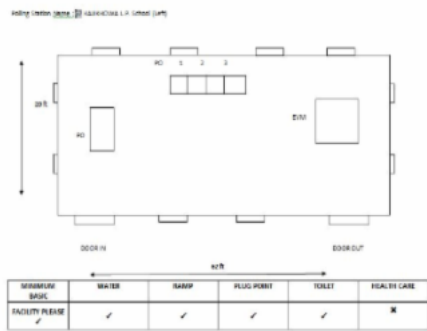

নিৰ্বাচক পঞ্জীয়ন বিষয়াৰ স্বাক্ষৰ

Nazri Naksha

Google Map View

Polling Station Building Front View

ভোটগ্ৰহন কেন্দ্ৰৰ সন্মুখৰ দৃশ্য

Cad View

Key MAP View

1 নাম : নিৰ্মলা গগৈ স্বামীৰ নাম : ইন্দ্ৰেশ্বৰ গগৈ ঘৰ নং : 1 বয়স : 70 লিঙ্গ : মহিলা	JXP6634577 ফটো উপলব্ধ	2 নাম : অকনি ডেকা স্বামীৰ নাম : হেমচন্দ্ৰ ডেকা ঘৰ নং : 1 বয়স : 64 লিঙ্গ : মহিলা	JXP6634602 ফটো উপলব্ধ	3 নাম : নিকুঞ্জ ডেকা পিতাৰ নাম : হেমচন্দ্ৰ ডেকা ঘৰ নং : 1 বয়স : 44 লিঙ্গ : পুৰুষ	JXP6634613 ফটো উপলব্ধ
4 নাম : বৈকুণ্ঠ গগৈ পিতাৰ নাম : ইন্দ্ৰেশ্বৰ গগৈ ঘৰ নং : 1 বয়স : 42 লিঙ্গ : পুৰুষ	JXP6634599 ফটো উপলব্ধ	5 নাম : শ্ৰেণী গগৈ স্বামীৰ নাম : বৈকুণ্ঠ গগৈ ঘৰ নং : 1 বয়স : 39 লিঙ্গ : মহিলা	JXP1911393 ফটো উপলব্ধ	6 নাম : পল্লৱী চেতিয়া গগৈ পিতাৰ নাম : অনন্ত গগৈ ঘৰ নং : 01 বয়স : 38 লিঙ্গ : মহিলা	JXP0167726 ফটো উপলব্ধ
7 নাম : পাপৰি ডেকা বৰা স্বামীৰ নাম : নিকুঞ্জ ডেকা ঘৰ নং : 1 বয়স : 37 লিঙ্গ : মহিলা	JXP6639776 ফটো উপলব্ধ	8 নাম : পুতুল দাস স্বামীৰ নাম : হেমকান্ত দাস ঘৰ নং : 1 বয়স : 64 লিঙ্গ : মহিলা	JXP0000349 ফটো উপলব্ধ	9 নাম : বীৰেশ্বৰ দাস পিতাৰ নাম : হেমকান্ত দাস ঘৰ নং : 1 বয়স : 53 লিঙ্গ : পুৰুষ	JXP0000406 ফটো উপলব্ধ
10 নাম : মাইন কুলিতা দাস স্বামীৰ নাম : বীৰেশ্বৰ দাস ঘৰ নং : 1 বয়স : 47 লিঙ্গ : মহিলা	JXP0000448 ফটো উপলব্ধ	11 নাম : সোনাৰাম ভূমিজ পিতাৰ নাম : সুৰুবা ভূমিজ ঘৰ নং : 2 বয়স : 72 লিঙ্গ : পুৰুষ	JXP6634657 ফটো উপলব্ধ	12 নাম : দিপালী ভূমিজ স্বামীৰ নাম : সোনাৰাম ভূমিজ ঘৰ নং : 2 বয়স : 67 লিঙ্গ : মহিলা	JXP6634668 ফটো উপলব্ধ
13 নাম : চুনিল ভূমিজ পিতাৰ নাম : সোনাৰাম ভূমিজ ঘৰ নং : 2 বয়স : 44 লিঙ্গ : পুৰুষ	JXP6634679 ফটো উপলব্ধ	14 নাম : জয়মতী ভূমিজ পিতাৰ নাম : সোনাৰাম ভূমিজ ঘৰ নং : 2 বয়স : 42 লিঙ্গ : পুৰুষ	JXP6634680 ফটো উপলব্ধ	15 নাম : চুচিল ভূমিজ পিতাৰ নাম : সোনাৰাম ভূমিজ ঘৰ নং : 2 বয়স : 40 লিঙ্গ : পুৰুষ	JXP6634704 ফটো উপলব্ধ
16 নাম : ৰামাবতী ভূমিজ স্বামীৰ নাম : চুনিল ভূমিজ ঘৰ নং : 2 বয়স : 37 লিঙ্গ : মহিলা	JXP6634715 ফটো উপলব্ধ	17 নাম : সুৰজ ভূমিজ পিতাৰ নাম : সুনীল ভূমিজ ঘৰ নং : 2 বয়স : 25 লিঙ্গ : পুৰুষ	JXP0532226 ফটো উপলব্ধ	18 নাম : চুম্বিৰ ভূমিজ পিতাৰ নাম : চুনিল ভূমিজ ঘৰ নং : 2 বয়স : 23 লিঙ্গ : পুৰুষ	JXP0400408 ফটো উপলব্ধ
19 নাম : কলিদাস পাটোৱাৰী পিতাৰ নাম : নৰসিং পাটোৱাৰী ঘৰ নং : 3 বয়স : 76 লিঙ্গ : পুৰুষ	JXP6234577 ফটো উপলব্ধ	20 নাম : কম্পনা গগৈ স্বামীৰ নাম : নীত্যানন্দ গগৈ ঘৰ নং : 0 বয়স : 58 লিঙ্গ : মহিলা	JXP6634760 ফটো উপলব্ধ	21 নাম : সুখেন ভূমিজ মাতৃৰ নাম : জৈনাকী ভূমিজ ঘৰ নং : 0 বয়স : 47 লিঙ্গ : পুৰুষ	JXP6634748 ফটো উপলব্ধ
22 নাম : অনিতা ভূমিজ মাতৃৰ নাম : জৈনাকী ভূমিজ ঘৰ নং : 0 বয়স : 45 লিঙ্গ : মহিলা	JXP6634726 ফটো উপলব্ধ	23 নাম : মিনালী ভূমিজ স্বামীৰ নাম : সুখেন ভূমিজ ঘৰ নং : 0 বয়স : 44 লিঙ্গ : মহিলা	JXP6634759 ফটো উপলব্ধ	24 নাম : পুলক গগৈ পিতাৰ নাম : নিত্যানন্দ গগৈ ঘৰ নং : 0 বয়স : 44 লিঙ্গ : পুৰুষ	JXP6634771 ফটো উপলব্ধ
25 নাম : বাবুল গগৈ পিতাৰ নাম : নিত্যানন্দ গগৈ ঘৰ নং : 0 বয়স : 44 লিঙ্গ : পুৰুষ	JXP6634782 ফটো উপলব্ধ	26 নাম : ৰাজেশ পাটোৱাৰী পিতাৰ নাম : কলিদাস পাটোৱাৰী ঘৰ নং : 3 বয়স : 43 লিঙ্গ : পুৰুষ	JXP6234588 ফটো উপলব্ধ	27 নাম : ৰাজেশ পাটোৱাৰী পিতাৰ নাম : কলিদাস পাটোৱাৰী ঘৰ নং : 3 বয়স : 41 লিঙ্গ : পুৰুষ	JXP6234599 ফটো উপলব্ধ
28 নাম : নিতমনি চতীয়া গগৈ স্বামীৰ নাম : পুলক গগৈ ঘৰ নং : 0 বয়স : 41 লিঙ্গ : মহিলা	JXP0379792 ফটো উপলব্ধ	29 নাম : চোনীয়া পাটোৱাৰী স্বামীৰ নাম : ৰাজেশ পাটোৱাৰী ঘৰ নং : 3 বয়স : 38 লিঙ্গ : মহিলা	JXP6234613 ফটো উপলব্ধ	30 নাম : চিমা পাটোৱাৰী স্বামীৰ নাম : ৰাজেশ পাটোৱাৰী ঘৰ নং : 3 বয়স : 37 লিঙ্গ : মহিলা	JXP6234602 ফটো উপলব্ধ