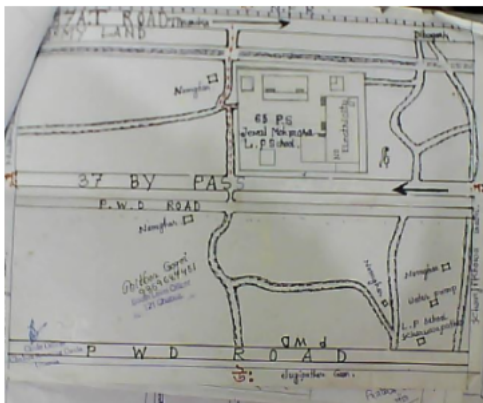

Nazri Naksha