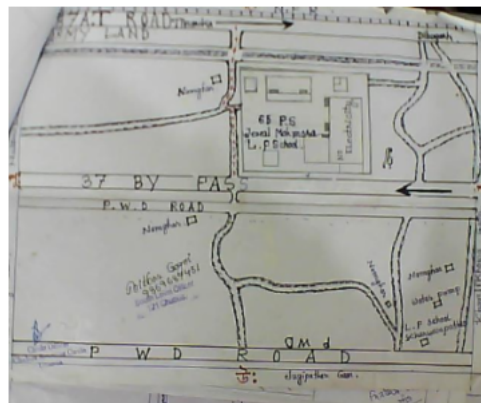

নিৰ্বাচক পঞ্জীয়ন বিষয়াৰ স্বাক্ষৰ

Nazri Naksha

Google Map View

Polling Station Building Front View

ভোটগ্ৰহন কেন্দ্ৰৰ সন্মুখৰ দৃশ্য

Cad View

Key MAP View

1 নাম : নিৰ্মলা গগৈ স্বামীৰ নাম : ইন্দ্ৰেশ্বৰ গগৈ ঘৰ নং : 1 বয়স : 70 লিঙ্গ : মহিলা	JXP6634577 ফটো উপলব্ধ	2 নাম : অকনি ডেকা স্বামীৰ নাম : হেমচন্দ্ৰ ডেকা ঘৰ নং : 1 বয়স : 64 লিঙ্গ : মহিলা	JXP6634602 ফটো উপলব্ধ	3 নাম : নিকুঞ্জ ডেকা পিতাৰ নাম : হেমচন্দ্ৰ ডেকা ঘৰ নং : 1 বয়স : 44 লিঙ্গ : পুৰুষ	JXP6634613 ফটো উপলব্ধ
4 নাম : বৈকুণ্ঠ গগৈ পিতাৰ নাম : ইন্দ্ৰেশ্বৰ গগৈ ঘৰ নং : 1 বয়স : 42 লিঙ্গ : পুৰুষ	JXP6634599 ফটো উপলব্ধ	5 নাম : শ্ৰেণী গগৈ স্বামীৰ নাম : বৈকুণ্ঠ গগৈ ঘৰ নং : 1 বয়স : 39 লিঙ্গ : মহিলা	JXP1911393 ফটো উপলব্ধ	6 নাম : পল্লৱী চেতিয়া গগৈ পিতাৰ নাম : অনন্ত গগৈ ঘৰ নং : 01 বয়স : 38 লিঙ্গ : মহিলা	JXP0167726 ফটো উপলব্ধ
7 নাম : পাপৰি ডেকা বৰা স্বামীৰ নাম : নিকুঞ্জ ডেকা ঘৰ নং : 1 বয়স : 37 লিঙ্গ : মহিলা	JXP6639776 ফটো উপলব্ধ	8 নাম : পুতুল দাস স্বামীৰ নাম : হেমকান্ত দাস ঘৰ নং : 1 বয়স : 64 লিঙ্গ : মহিলা	JXP0000349 ফটো উপলব্ধ	9 নাম : বীৰেশ্বৰ দাস পিতাৰ নাম : হেমকান্ত দাস ঘৰ নং : 1 বয়স : 53 লিঙ্গ : পুৰুষ	JXP0000406 ফটো উপলব্ধ
10 নাম : মাইন কুলিতা দাস স্বামীৰ নাম : বীৰেশ্বৰ দাস ঘৰ নং : 1 বয়স : 47 লিঙ্গ : মহিলা	JXP0000448 ফটো উপলব্ধ	11 নাম : সোনাৰাম ভূমিজ পিতাৰ নাম : সুৰুবা ভূমিজ ঘৰ নং : 2 বয়স : 72 লিঙ্গ : পুৰুষ	JXP6634657 ফটো উপলব্ধ	12 নাম : দিপালী ভূমিজ স্বামীৰ নাম : সোনাৰাম ভূমিজ ঘৰ নং : 2 বয়স : 67 লিঙ্গ : মহিলা	JXP6634668 ফটো উপলব্ধ
13 নাম : চুনিল ভূমিজ পিতাৰ নাম : সোনাৰাম ভূমিজ ঘৰ নং : 2 বয়স : 44 লিঙ্গ : পুৰুষ	JXP6634679 ফটো উপলব্ধ	14 নাম : জয়মতী ভূমিজ পিতাৰ নাম : সোনাৰাম ভূমিজ ঘৰ নং : 2 বয়স : 42 লিঙ্গ : পুৰুষ	JXP6634680 ফটো উপলব্ধ	15 নাম : চুচিল ভূমিজ পিতাৰ নাম : সোনাৰাম ভূমিজ ঘৰ নং : 2 বয়স : 40 লিঙ্গ : পুৰুষ	JXP6634704 ফটো উপলব্ধ
16 নাম : ৰামাবতী ভূমিজ স্বামীৰ নাম : চুনিল ভূমিজ ঘৰ নং : 2 বয়স : 37 লিঙ্গ : মহিলা	JXP6634715 ফটো উপলব্ধ	17 নাম : সুৰজ ভূমিজ পিতাৰ নাম : সুনীল ভূমিজ ঘৰ নং : 2 বয়স : 25 লিঙ্গ : পুৰুষ	JXP0532226 ফটো উপলব্ধ	18 নাম : চুম্বিৰ ভূমিজ পিতাৰ নাম : চুনিল ভূমিজ ঘৰ নং : 2 বয়স : 23 লিঙ্গ : পুৰুষ	JXP0400408 ফটো উপলব্ধ
19 নাম : কলিদাস পাটোৱাৰী পিতাৰ নাম : নৰসিং পাটোৱাৰী ঘৰ নং : 3 বয়স : 76 লিঙ্গ : পুৰুষ	JXP6234577 ফটো উপলব্ধ	20 নাম : কম্পনা গগৈ স্বামীৰ নাম : নীত্যানন্দ গগৈ ঘৰ নং : 0 বয়স : 58 লিঙ্গ : মহিলা	JXP6634760 ফটো উপলব্ধ	21 নাম : সুখেন ভূমিজ মাতৃৰ নাম : জৈনাকী ভূমিজ ঘৰ নং : 0 বয়স : 47 লিঙ্গ : পুৰুষ	JXP6634748 ফটো উপলব্ধ
22 নাম : অনিতা ভূমিজ মাতৃৰ নাম : জৈনাকী ভূমিজ ঘৰ নং : 0 বয়স : 45 লিঙ্গ : মহিলা	JXP6634726 ফটো উপলব্ধ	23 নাম : মিনালী ভূমিজ স্বামীৰ নাম : সুখেন ভূমিজ ঘৰ নং : 0 বয়স : 44 লিঙ্গ : মহিলা	JXP6634759 ফটো উপলব্ধ	24 নাম : পুলক গগৈ পিতাৰ নাম : নিত্যানন্দ গগৈ ঘৰ নং : 0 বয়স : 44 লিঙ্গ : পুৰুষ	JXP6634771 ফটো উপলব্ধ
25 নাম : বাবুল গগৈ পিতাৰ নাম : নিত্যানন্দ গগৈ ঘৰ নং : 0 বয়স : 44 লিঙ্গ : পুৰুষ	JXP6634782 ফটো উপলব্ধ	26 নাম : ৰাজেশ পাটোৱাৰী পিতাৰ নাম : কলিদাস পাটোৱাৰী ঘৰ নং : 3 বয়স : 43 লিঙ্গ : পুৰুষ	JXP6234588 ফটো উপলব্ধ	27 নাম : ৰাজেশ পাটোৱাৰী পিতাৰ নাম : কলিদাস পাটোৱাৰী ঘৰ নং : 3 বয়স : 41 লিঙ্গ : পুৰুষ	JXP6234599 ফটো উপলব্ধ
28 নাম : নিতমনি চতীয়া গগৈ স্বামীৰ নাম : পুলক গগৈ ঘৰ নং : 0 বয়স : 41 লিঙ্গ : মহিলা	JXP0379792 ফটো উপলব্ধ	29 নাম : চোনীয়া পাটোৱাৰী স্বামীৰ নাম : ৰাজেশ পাটোৱাৰী ঘৰ নং : 3 বয়স : 38 লিঙ্গ : মহিলা	JXP6234613 ফটো উপলব্ধ	30 নাম : চিমা পাটোৱাৰী স্বামীৰ নাম : ৰাজেশ পাটোৱাৰী ঘৰ নং : 3 বয়স : 37 লিঙ্গ : মহিলা	JXP6234602 ফটো উপলব্ধ