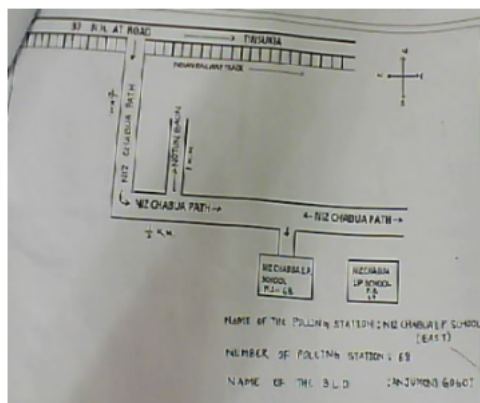

নিৰ্বাচক পঞ্জীয়ন বিষয়াৰ স্বাক্ষৰ

Nazri Naksha

Google Map View

Polling Station Building Front View

ভোটগ্ৰহন কেন্দ্ৰৰ সন্মুখৰ দৃশ্য

Cad View

Key MAP View

1 নাম : উদ্দিপ্তা গোঁহাই পিতাৰ নাম: মোলেন গোঁহাই ঘৰ নং : 0 বয়স : 25 লিঙ্গ : মহিলা	XXD0060152 ফটো উপলব্ধ	2 নাম : সন্ধ্যা মাহালী স্বামীৰ নাম: কৰম মাহালী ঘৰ নং : 1 বয়স : 34 লিঙ্গ : মহিলা	XXD0030916 ফটো উপলব্ধ	3 নাম : ৰঞ্জু গগৈ স্বামীৰ নাম: সুৰজিত গগৈ ঘৰ নং : 2 বয়স : 56 লিঙ্গ : মহিলা	JXP6734572 ফটো উপলব্ধ
4 নাম : সুৰজিত গগৈ পিতাৰ নাম: এচ গগৈ ঘৰ নং : 2 বয়স : 55 লিঙ্গ : পুৰুষ	JXP6734561 ফটো উপলব্ধ	5 নাম : ৰেখামনি চেতীয়া গগৈ স্বামীৰ নাম: বিমল চন্দ্ৰ গগৈ ঘৰ নং : 3 বয়স : 48 লিঙ্গ : মহিলা	JXP6739931 ফটো উপলব্ধ	6 নাম : সুকমতী পানিকা পিতাৰ নাম: মতি চাহু ঘৰ নং : 5 বয়স : 55 লিঙ্গ : মহিলা	XXD0030833 ফটো উপলব্ধ
7 নাম : ফিলিপ ইন্দুৱাৰ পিতাৰ নাম: বাৰবীনাচ ইন্দুৱাৰ ঘৰ নং : 30 বয়স : 40 লিঙ্গ : পুৰুষ	JXP6735746 ফটো উপলব্ধ	8 নাম : ৰূপা ইন্দুৱাৰ স্বামীৰ নাম: ফিলিপ ইন্দুৱাৰ ঘৰ নং : 30 বয়স : 36 লিঙ্গ : মহিলা	JXP1911655 ফটো উপলব্ধ	9 নাম : মঞ্জুলা তাঁতী পিতাৰ নাম: ৰমেশ ৰাজোবাৰ ঘৰ নং : 36 বয়স : 38 লিঙ্গ : পুৰুষ	JXP6736158 ফটো উপলব্ধ
10 নাম : দিনেশ চাওতাল পিতাৰ নাম: মহেশ চাওতাল ঘৰ নং : 36 বয়স : 28 লিঙ্গ : পুৰুষ	JXP0191866 ফটো উপলব্ধ	11 নাম : সোনমণী চাওতাল স্বামীৰ নাম: দিনেশ চাওতাল ঘৰ নং : 36 বয়স : 26 লিঙ্গ : মহিলা	JXP0400200 ফটো উপলব্ধ	12 নাম : উমাবতী ৰাজোবাৰ স্বামীৰ নাম: ৰমেশ ৰাজোবাৰ ঘৰ নং : 37 বয়স : 60 লিঙ্গ : মহিলা	JXP6736125 ফটো উপলব্ধ
13 নাম : নিৰদা চাওতাল স্বামীৰ নাম: অতুল চাওতাল ঘৰ নং : 37 বয়স : 58 লিঙ্গ : মহিলা	JXP6737333 ফটো উপলব্ধ	14 নাম : কিশান চাওতাল মাতৃৰ নাম: নিৰদা চাওতাল ঘৰ নং : 37 বয়স : 27 লিঙ্গ : পুৰুষ	JXP0391193 ফটো উপলব্ধ	15 নাম : বাবল ৰাজোৱাৰ পিতাৰ নাম: অশোক ৰাজোৱাৰ ঘৰ নং : 38 বয়স : 26 লিঙ্গ : পুৰুষ	JXP0397968 ফটো উপলব্ধ
16 নাম : মনিকা ৰাজোৱাৰ স্বামীৰ নাম: বাবলু ৰাজোৱাৰ ঘৰ নং : 38 বয়স : 25 লিঙ্গ : মহিলা	JXP0397935 ফটো উপলব্ধ	17 নাম : সত্যনাৰায়ণ ভূঞা পিতাৰ নাম: কৃষ্ণ ভূঞা ঘৰ নং : 39 বয়স : 40 লিঙ্গ : পুৰুষ	JXP6735633 ফটো উপলব্ধ	18 নাম : কুমাৰী ভূঞা স্বামীৰ নাম: সত্যনাৰায়ণ ভূঞা ঘৰ নং : 39 বয়স : 38 লিঙ্গ : মহিলা	JXP6735644 ফটো উপলব্ধ
19 নাম : সীমা হেমৰম স্বামীৰ নাম: সিকৰাম চাওতাল ঘৰ নং : 40 বয়স : 44 লিঙ্গ : মহিলা	XXD0141283 ফটো উপলব্ধ	20 নাম : চিকৰাম চাওতাল পিতাৰ নাম: অতুল চাওতাল ঘৰ নং : 40 বয়স : 36 লিঙ্গ : পুৰুষ	JXP6737377 ফটো উপলব্ধ	21 নাম : এক্ৰম চাওতাল পিতাৰ নাম: অতুল চাওতাল ঘৰ নং : 41 বয়স : 34 লিঙ্গ : পুৰুষ	JXP6737366 ফটো উপলব্ধ
22 নাম : সুমণী পাটোৱাৰী স্বামীৰ নাম: গৌতম পাটোৱাৰী ঘৰ নং : 41 বয়স : 33 লিঙ্গ : মহিলা	JXP0391375 ফটো উপলব্ধ	23 নাম : দৈৱকী কৈৰী ছাওতাল স্বামীৰ নাম: এক্ৰম চাওতাল ঘৰ নং : 41 বয়স : 31 লিঙ্গ : মহিলা	JXP0559310 ফটো উপলব্ধ	24 নাম : অঞ্জলী মুণ্ড মাতৃৰ নাম: ভাৰতী মুণ্ড ঘৰ নং : 42 বয়স : 21 লিঙ্গ : মহিলা	XXD0150797 ফটো উপলব্ধ
25 নাম : শ্ৰৱণ পাটোৱাৰী পিতাৰ নাম: মুটুৰ পাটোৱাৰী ঘৰ নং : 43 বয়স : 49 লিঙ্গ : পুৰুষ	JXP6737913 ফটো উপলব্ধ	26 নাম : ৰঞ্জিতা পাটোৱাৰী স্বামীৰ নাম: চৰণ পাটোৱাৰী ঘৰ নং : 43 বয়স : 45 লিঙ্গ : মহিলা	JXP6737924 ফটো উপলব্ধ	27 নাম : ৰুহিত পাটোৱাৰী মাতৃৰ নাম: ৰুক্মিণী পাটোৱাৰী ঘৰ নং : 44 বয়স : 38 লিঙ্গ : পুৰুষ	JXP6737935 ফটো উপলব্ধ
28 নাম : মিনা পাটোৱাৰী স্বামীৰ নাম: ৰুহিত পাটোৱাৰী ঘৰ নং : 44 বয়স : 34 লিঙ্গ : মহিলা	JXP6737946 ফটো উপলব্ধ	29 নাম : ঈশ্বৰ পাটোৱাৰী পিতাৰ নাম: দশৰথ পাটোৱাৰী ঘৰ নং : 45 বয়স : 60 লিঙ্গ : পুৰুষ	JXP6737844 ফটো উপলব্ধ	30 নাম : জয়মতী পাটোৱাৰী স্বামীৰ নাম: ইশ্বৰ পাটোৱাৰী ঘৰ নং : 45 বয়স : 51 লিঙ্গ : মহিলা	JXP6737855 ফটো উপলব্ধ