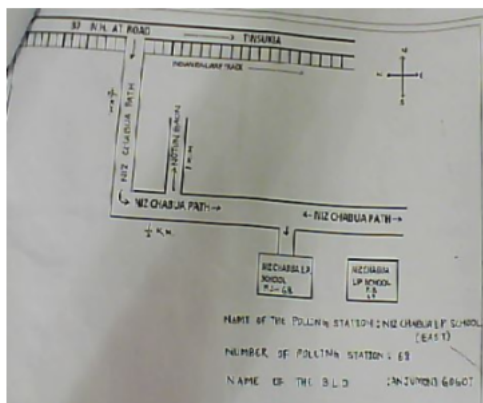

Nazri Naksha