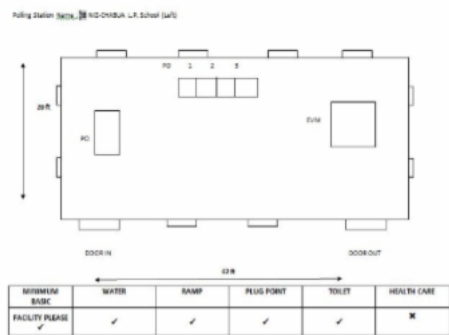

নিৰ্বাচক পঞ্জীয়ন বিষয়াৰ স্বাক্ষৰ

Nazri Naksha

Google Map View

Polling Station Building Front View

ভোটগ্ৰহন কেন্দ্ৰৰ সন্মুখৰ দৃশ্য

Cad View

Key MAP View

1 নাম : উদ্দিপ্তা গোঁহাই পিতাৰ নাম: মোলেন গোঁহাই ঘৰ নং : 0 বয়স : 25 লিঙ্গ : মহিলা	XXD0060152 ফটো উপলব্ধ	2 নাম : সন্ধ্যা মাহালী স্বামীৰ নাম: কৰম মাহালী ঘৰ নং : 1 বয়স : 34 লিঙ্গ : মহিলা	XXD0030916 ফটো উপলব্ধ	3 নাম : ৰঞ্জু গগৈ স্বামীৰ নাম: সুৰজিত গগৈ ঘৰ নং : 2 বয়স : 56 লিঙ্গ : মহিলা	JXP6734572 ফটো উপলব্ধ
4 নাম : সুৰজিত গগৈ পিতাৰ নাম: এচ গগৈ ঘৰ নং : 2 বয়স : 55 লিঙ্গ : পুৰুষ	JXP6734561 ফটো উপলব্ধ	5 নাম : ৰেখামনি চেতীয়া গগৈ স্বামীৰ নাম: বিমল চন্দ্ৰ গগৈ ঘৰ নং : 3 বয়স : 48 লিঙ্গ : মহিলা	JXP6739931 ফটো উপলব্ধ	6 নাম : সুকমতী পানিকা পিতাৰ নাম: মতি চাহু ঘৰ নং : 5 বয়স : 55 লিঙ্গ : মহিলা	XXD0030833 ফটো উপলব্ধ
7 নাম : ফিলিপ ইন্দুৱাৰ পিতাৰ নাম: বাৰবীনাচ ইন্দুৱাৰ ঘৰ নং : 30 বয়স : 40 লিঙ্গ : পুৰুষ	JXP6735746 ফটো উপলব্ধ	8 নাম : ৰূপা ইন্দুৱাৰ স্বামীৰ নাম: ফিলিপ ইন্দুৱাৰ ঘৰ নং : 30 বয়স : 36 লিঙ্গ : মহিলা	JXP1911655 ফটো উপলব্ধ	9 নাম : মঞ্জুলা তাঁতী পিতাৰ নাম: ৰমেশ ৰাজোবাৰ ঘৰ নং : 36 বয়স : 38 লিঙ্গ : পুৰুষ	JXP6736158 ফটো উপলব্ধ
10 নাম : দিনেশ চাওতাল পিতাৰ নাম: মহেশ চাওতাল ঘৰ নং : 36 বয়স : 28 লিঙ্গ : পুৰুষ	JXP0191866 ফটো উপলব্ধ	11 নাম : সোনমণী চাওতাল স্বামীৰ নাম: দিনেশ চাওতাল ঘৰ নং : 36 বয়স : 26 লিঙ্গ : মহিলা	JXP0400200 ফটো উপলব্ধ	12 নাম : উমাবতী ৰাজোবাৰ স্বামীৰ নাম: ৰমেশ ৰাজোবাৰ ঘৰ নং : 37 বয়স : 60 লিঙ্গ : মহিলা	JXP6736125 ফটো উপলব্ধ
13 নাম : নিৰদা চাওতাল স্বামীৰ নাম: অতুল চাওতাল ঘৰ নং : 37 বয়স : 58 লিঙ্গ : মহিলা	JXP6737333 ফটো উপলব্ধ	14 নাম : কিশান চাওতাল মাতৃৰ নাম: নিৰদা চাওতাল ঘৰ নং : 37 বয়স : 27 লিঙ্গ : পুৰুষ	JXP0391193 ফটো উপলব্ধ	15 নাম : বাবল ৰাজোৱাৰ পিতাৰ নাম: অশোক ৰাজোৱাৰ ঘৰ নং : 38 বয়স : 26 লিঙ্গ : পুৰুষ	JXP0397968 ফটো উপলব্ধ
16 নাম : মনিকা ৰাজোৱাৰ স্বামীৰ নাম: বাবলু ৰাজোৱাৰ ঘৰ নং : 38 বয়স : 25 লিঙ্গ : মহিলা	JXP0397935 ফটো উপলব্ধ	17 নাম : সত্যনাৰায়ণ ভূঞা পিতাৰ নাম: কৃষ্ণ ভূঞা ঘৰ নং : 39 বয়স : 40 লিঙ্গ : পুৰুষ	JXP6735633 ফটো উপলব্ধ	18 নাম : কুমাৰী ভূঞা স্বামীৰ নাম: সত্যনাৰায়ণ ভূঞা ঘৰ নং : 39 বয়স : 38 লিঙ্গ : মহিলা	JXP6735644 ফটো উপলব্ধ
19 নাম : সীমা হেমৰম স্বামীৰ নাম: সিকৰাম চাওতাল ঘৰ নং : 40 বয়স : 44 লিঙ্গ : মহিলা	XXD0141283 ফটো উপলব্ধ	20 নাম : চিকৰাম চাওতাল পিতাৰ নাম: অতুল চাওতাল ঘৰ নং : 40 বয়স : 36 লিঙ্গ : পুৰুষ	JXP6737377 ফটো উপলব্ধ	21 নাম : এক্ৰম চাওতাল পিতাৰ নাম: অতুল চাওতাল ঘৰ নং : 41 বয়স : 34 লিঙ্গ : পুৰুষ	JXP6737366 ফটো উপলব্ধ
22 নাম : সুমণী পাটোৱাৰী স্বামীৰ নাম: গৌতম পাটোৱাৰী ঘৰ নং : 41 বয়স : 33 লিঙ্গ : মহিলা	JXP0391375 ফটো উপলব্ধ	23 নাম : দৈৱকী কৈৰী ছাওতাল স্বামীৰ নাম: এক্ৰম চাওতাল ঘৰ নং : 41 বয়স : 31 লিঙ্গ : মহিলা	JXP0559310 ফটো উপলব্ধ	24 নাম : অঞ্জলী মুণ্ড মাতৃৰ নাম: ভাৰতী মুণ্ড ঘৰ নং : 42 বয়স : 21 লিঙ্গ : মহিলা	XXD0150797 ফটো উপলব্ধ
25 নাম : শ্ৰৱণ পাটোৱাৰী পিতাৰ নাম: মুটুৰ পাটোৱাৰী ঘৰ নং : 43 বয়স : 49 লিঙ্গ : পুৰুষ	JXP6737913 ফটো উপলব্ধ	26 নাম : ৰঞ্জিতা পাটোৱাৰী স্বামীৰ নাম: চৰণ পাটোৱাৰী ঘৰ নং : 43 বয়স : 45 লিঙ্গ : মহিলা	JXP6737924 ফটো উপলব্ধ	27 নাম : ৰুহিত পাটোৱাৰী মাতৃৰ নাম: ৰুক্মিণী পাটোৱাৰী ঘৰ নং : 44 বয়স : 38 লিঙ্গ : পুৰুষ	JXP6737935 ফটো উপলব্ধ
28 নাম : মিনা পাটোৱাৰী স্বামীৰ নাম: ৰুহিত পাটোৱাৰী ঘৰ নং : 44 বয়স : 34 লিঙ্গ : মহিলা	JXP6737946 ফটো উপলব্ধ	29 নাম : ঈশ্বৰ পাটোৱাৰী পিতাৰ নাম: দশৰথ পাটোৱাৰী ঘৰ নং : 45 বয়স : 60 লিঙ্গ : পুৰুষ	JXP6737844 ফটো উপলব্ধ	30 নাম : জয়মতী পাটোৱাৰী স্বামীৰ নাম: ইশ্বৰ পাটোৱাৰী ঘৰ নং : 45 বয়স : 51 লিঙ্গ : মহিলা	JXP6737855 ফটো উপলব্ধ