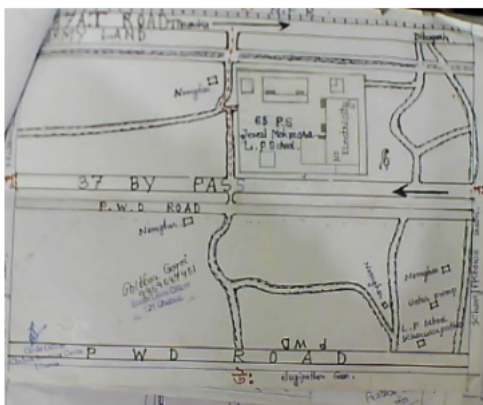

Nazri Naksha