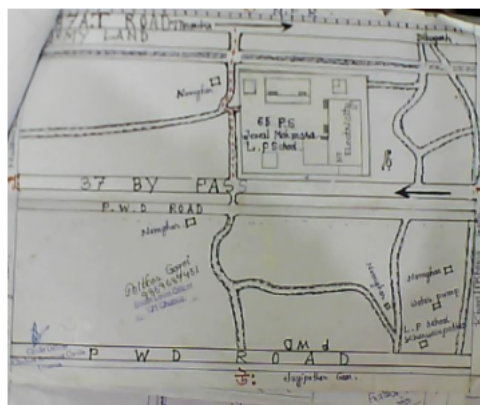

নিৰ্বাচক পঞ্জীয়ন বিষয়াৰ স্বাক্ষৰ

Nazri Naksha

Google Map View

Polling Station Building Front View

ভোটগ্ৰহন কেন্দ্ৰৰ সন্মুখৰ দৃশ্য

Cad View

Key MAP View

1 নাম : বেবী মাউত স্বামীৰ নাম: বিজুত মাউত ঘৰ নং : 0 বয়স : 25 লিঙ্গ : মহিলা	JXP0346213 ফটো উপলব্ধ	2 নাম : জোনমনী ফকন মাউত স্বামীৰ নাম: ৰবিন্দ্র মাউত ঘৰ নং : 0 বয়স : 24 লিঙ্গ : মহিলা	JXP0346239 ফটো উপলব্ধ	3 নাম : দিপালী মাউত স্বামীৰ নাম: পুতুল মাউত ঘৰ নং : 1 বয়স : 52 লিঙ্গ : মহিলা	JXP6534561 ফটো উপলব্ধ
4 নাম : বিজুত মাউত মাতৃৰ নাম: পুতুল মাউত ঘৰ নং : 1 বয়স : 36 লিঙ্গ : পুৰুষ	JXP1910812 ফটো উপলব্ধ	5 নাম : বিকাশ মাউত পিতাৰ নাম: পুতুল মাউত ঘৰ নং : 1 বয়স : 34 লিঙ্গ : পুৰুষ	JXP1910823 ফটো উপলব্ধ	6 নাম : বৰ্ষা সোমোৱাল স্বামীৰ নাম: কৌশিক গোঁহাই ঘৰ নং : 1 বয়স : 23 লিঙ্গ : মহিলা	XXD0084822 ফটো উপলব্ধ
7 নাম : ইলা মাউত স্বামীৰ নাম: জহৰ মাউত ঘৰ নং : 2 বয়স : 48 লিঙ্গ : মহিলা	JXP6534583 ফটো উপলব্ধ	8 নাম : মৃদুল গগৈ পিতাৰ নাম: জহন গগৈ ঘৰ নং : 2 বয়স : 29 লিঙ্গ : পুৰুষ	JXP0213538 ফটো উপলব্ধ	9 নাম : জয়দ্বিপ গগৈ মাতৃৰ নাম: সোনালী গগৈ ঘৰ নং : 2 বয়স : 24 লিঙ্গ : পুৰুষ	JXP1120203 ফটো উপলব্ধ
10 নাম : সোনালী গগৈ স্বামীৰ নাম: ক্ষীৰুদ গগৈ ঘৰ নং : 2 বয়স : 45 লিঙ্গ : মহিলা	JXP6534618 ফটো উপলব্ধ	11 নাম : ফুলেশ্বৰী মাউত স্বামীৰ নাম: দ্ৰোন মাউত ঘৰ নং : 3 বয়স : 62 লিঙ্গ : মহিলা	JXP6534630 ফটো উপলব্ধ	12 নাম : দীপু মাউত পিতাৰ নাম: দ্ৰোন মাউত ঘৰ নং : 3 বয়স : 40 লিঙ্গ : পুৰুষ	JXP6534641 ফটো উপলব্ধ
13 নাম : ৰতুল মোট পিতাৰ নাম: দূৰনা মোট ঘৰ নং : 3 বয়স : 38 লিঙ্গ : পুৰুষ	JXP6534652 ফটো উপলব্ধ	14 নাম : জিনমনি মাউত স্বামীৰ নাম: দিপু মাউত ঘৰ নং : 3 বয়স : 31 লিঙ্গ : মহিলা	JXP0240416 ফটো উপলব্ধ	15 নাম : ৰুমিনা মাউত স্বামীৰ নাম: ৰতুল মাউত ঘৰ নং : 3 বয়স : 31 লিঙ্গ : মহিলা	XXD0078576 ফটো উপলব্ধ
16 নাম : সুৰেশ মাউত পিতাৰ নাম: ৰাজবৰ মাউত ঘৰ নং : 8 বয়স : 55 লিঙ্গ : পুৰুষ	JXP6534663 ফটো উপলব্ধ	17 নাম : মিন মাউত স্বামীৰ নাম: সুৰেশ মাউত ঘৰ নং : 8 বয়স : 50 লিঙ্গ : মহিলা	JXP6534674 ফটো উপলব্ধ	18 নাম : ৰবীন্দ্র মাউত পিতাৰ নাম: সুৰেশ মাউত ঘৰ নং : 8 বয়স : 44 লিঙ্গ : পুৰুষ	JXP1910834 ফটো উপলব্ধ
S 19 নাম : আইডি শইকিয়া স্বামীৰ নাম: ৰঞ্জিত শইকিয়া ঘৰ নং : 8 বয়স : 29 লিঙ্গ : মহিলা	JXP0257345 ফটো উপলব্ধ	20 নাম : পুত গগৈ স্বামীৰ নাম: ভদ্রকান্ত গগৈ ঘৰ নং : 5 বয়স : 60 লিঙ্গ : মহিলা	JXP1910845 ফটো উপলব্ধ	21 নাম : বন্দনা গগৈ পিতাৰ নাম: ভদ্রকান্ত গগৈ ঘৰ নং : 5 বয়স : 42 লিঙ্গ : মহিলা	JXP6534696 ফটো উপলব্ধ
22 নাম : নিতুল গগৈ পিতাৰ নাম: ভদ্রকান্ত গগৈ ঘৰ নং : 5 বয়স : 40 লিঙ্গ : পুৰুষ	JXP6534709 ফটো উপলব্ধ	23 নাম : ৰঞ্জমনি গগৈ স্বামীৰ নাম: নিতুল গগৈ ঘৰ নং : 5 বয়স : 40 লিঙ্গ : মহিলা	JXP1911268 ফটো উপলব্ধ	#2 24 নাম : শুভলক্ষী গগৈ পিতাৰ নাম: মানিক গগৈ ঘৰ নং : 5 বয়স : 38 লিঙ্গ : মহিলা	JXP6534710 ফটো উপলব্ধ
25 নাম : দিবেন গগৈ পিতাৰ নাম: ভদ্রকান্ত গগৈ ঘৰ নং : 5 বয়স : 35 লিঙ্গ : পুৰুষ	JXP1910856 ফটো উপলব্ধ	R 26 নাম : পপোলা ডেকা সেনাপতি স্বামীৰ নাম: পল্লৱজ্যোতি সেনাপতি ঘৰ নং : 6 বয়স : 31 লিঙ্গ : মহিলা	JXP7481831 ফটো উপলব্ধ	27 নাম : সৰুজান গগৈ স্বামীৰ নাম: ভাৰিৰাম গগৈ ঘৰ নং : 6 বয়স : 58 লিঙ্গ : মহিলা	JXP6534732 ফটো উপলব্ধ
28 নাম : প্ৰীতিৰেখা বড়া স্বামীৰ নাম: ৰুবুল গগৈ ঘৰ নং : 6 বয়স : 44 লিঙ্গ : মহিলা	XXD0078535 ফটো উপলব্ধ	29 নাম : ৰুবুল গগৈ পিতাৰ নাম: ভাৰিৰাম গগৈ ঘৰ নং : 6 বয়স : 38 লিঙ্গ : পুৰুষ	JXP6534754 ফটো উপলব্ধ	30 নাম : টন গগৈ পিতাৰ নাম: ভাৰিৰাম গগৈ ঘৰ নং : 6 বয়স : 30 লিঙ্গ : পুৰুষ	JXP0118026 ফটো উপলব্ধ