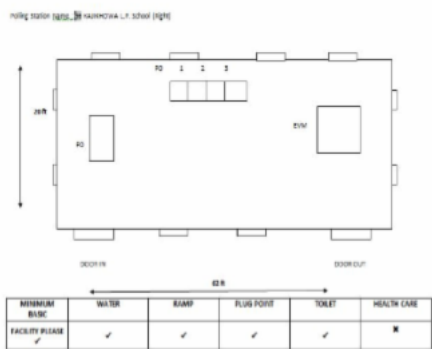

নিৰ্বাচক পঞ্জীয়ন বিষয়াৰ স্বাক্ষৰ

Nazri Naksha

Google Map View

Polling Station Building Front View

ভোটগ্ৰহন কেন্দ্ৰৰ সন্মুখৰ দৃশ্য

Cad View

Key MAP View

1 নাম : বেবী মাউত স্বামীৰ নাম: বিজুত মাউত ঘৰ নং : 0 বয়স : 25 লিঙ্গ : মহিলা	JXP0346213 ফটো উপলব্ধ	2 নাম : জোনমনী ফকন মাউত স্বামীৰ নাম: ৰবিন্দ্র মাউত ঘৰ নং : 0 বয়স : 24 লিঙ্গ : মহিলা	JXP0346239 ফটো উপলব্ধ	3 নাম : দিপালী মাউত স্বামীৰ নাম: পুতুল মাউত ঘৰ নং : 1 বয়স : 52 লিঙ্গ : মহিলা	JXP6534561 ফটো উপলব্ধ
4 নাম : বিজুত মাউত মাতৃৰ নাম: পুতুল মাউত ঘৰ নং : 1 বয়স : 36 লিঙ্গ : পুৰুষ	JXP1910812 ফটো উপলব্ধ	5 নাম : বিকাশ মাউত পিতাৰ নাম: পুতুল মাউত ঘৰ নং : 1 বয়স : 34 লিঙ্গ : পুৰুষ	JXP1910823 ফটো উপলব্ধ	6 নাম : বৰ্ষা সোমোৱাল স্বামীৰ নাম: কৌশিক গোঁহাই ঘৰ নং : 1 বয়স : 23 লিঙ্গ : মহিলা	XXD0084822 ফটো উপলব্ধ
7 নাম : ইলা মাউত স্বামীৰ নাম: জহৰ মাউত ঘৰ নং : 2 বয়স : 48 লিঙ্গ : মহিলা	JXP6534583 ফটো উপলব্ধ	8 নাম : মৃদুল গগৈ পিতাৰ নাম: জহন গগৈ ঘৰ নং : 2 বয়স : 29 লিঙ্গ : পুৰুষ	JXP0213538 ফটো উপলব্ধ	9 নাম : জয়দ্বিপ গগৈ মাতৃৰ নাম: সোনালী গগৈ ঘৰ নং : 2 বয়স : 24 লিঙ্গ : পুৰুষ	JXP1120203 ফটো উপলব্ধ
10 নাম : সোনালী গগৈ স্বামীৰ নাম: ক্ষীৰুদ গগৈ ঘৰ নং : 2 বয়স : 45 লিঙ্গ : মহিলা	JXP6534618 ফটো উপলব্ধ	11 নাম : ফুলেশ্বৰী মাউত স্বামীৰ নাম: দ্ৰোন মাউত ঘৰ নং : 3 বয়স : 62 লিঙ্গ : মহিলা	JXP6534630 ফটো উপলব্ধ	12 নাম : দীপু মাউত পিতাৰ নাম: দ্ৰোন মাউত ঘৰ নং : 3 বয়স : 40 লিঙ্গ : পুৰুষ	JXP6534641 ফটো উপলব্ধ
13 নাম : ৰতুল মোট পিতাৰ নাম: দূৰনা মোট ঘৰ নং : 3 বয়স : 38 লিঙ্গ : পুৰুষ	JXP6534652 ফটো উপলব্ধ	14 নাম : জিনমনি মাউত স্বামীৰ নাম: দিপু মাউত ঘৰ নং : 3 বয়স : 31 লিঙ্গ : মহিলা	JXP0240416 ফটো উপলব্ধ	15 নাম : ৰুমিনা মাউত স্বামীৰ নাম: ৰতুল মাউত ঘৰ নং : 3 বয়স : 31 লিঙ্গ : মহিলা	XXD0078576 ফটো উপলব্ধ
16 নাম : সুৰেশ মাউত পিতাৰ নাম: ৰাজবৰ মাউত ঘৰ নং : 8 বয়স : 55 লিঙ্গ : পুৰুষ	JXP6534663 ফটো উপলব্ধ	17 নাম : মিন মাউত স্বামীৰ নাম: সুৰেশ মাউত ঘৰ নং : 8 বয়স : 50 লিঙ্গ : মহিলা	JXP6534674 ফটো উপলব্ধ	18 নাম : ৰবীন্দ্র মাউত পিতাৰ নাম: সুৰেশ মাউত ঘৰ নং : 8 বয়স : 44 লিঙ্গ : পুৰুষ	JXP1910834 ফটো উপলব্ধ
S 19 নাম : আইডি শইকিয়া স্বামীৰ নাম: ৰঞ্জিত শইকিয়া ঘৰ নং : 8 বয়স : 29 লিঙ্গ : মহিলা	JXP0257345 ফটো উপলব্ধ	20 নাম : পুত গগৈ স্বামীৰ নাম: ভদ্রকান্ত গগৈ ঘৰ নং : 5 বয়স : 60 লিঙ্গ : মহিলা	JXP1910845 ফটো উপলব্ধ	21 নাম : বন্দনা গগৈ পিতাৰ নাম: ভদ্রকান্ত গগৈ ঘৰ নং : 5 বয়স : 42 লিঙ্গ : মহিলা	JXP6534696 ফটো উপলব্ধ
22 নাম : নিতুল গগৈ পিতাৰ নাম: ভদ্রকান্ত গগৈ ঘৰ নং : 5 বয়স : 40 লিঙ্গ : পুৰুষ	JXP6534709 ফটো উপলব্ধ	23 নাম : ৰঞ্জমনি গগৈ স্বামীৰ নাম: নিতুল গগৈ ঘৰ নং : 5 বয়স : 40 লিঙ্গ : মহিলা	JXP1911268 ফটো উপলব্ধ	#2 24 নাম : শুভলক্ষী গগৈ পিতাৰ নাম: মানিক গগৈ ঘৰ নং : 5 বয়স : 38 লিঙ্গ : মহিলা	JXP6534710 ফটো উপলব্ধ
25 নাম : দিবেন গগৈ পিতাৰ নাম: ভদ্রকান্ত গগৈ ঘৰ নং : 5 বয়স : 35 লিঙ্গ : পুৰুষ	JXP1910856 ফটো উপলব্ধ	R 26 নাম : পপোলা ডেকা সেনাপতি স্বামীৰ নাম: পল্লৱজ্যোতি সেনাপতি ঘৰ নং : 6 বয়স : 31 লিঙ্গ : মহিলা	JXP7481831 ফটো উপলব্ধ	27 নাম : সৰুজান গগৈ স্বামীৰ নাম: ভাৰিৰাম গগৈ ঘৰ নং : 6 বয়স : 58 লিঙ্গ : মহিলা	JXP6534732 ফটো উপলব্ধ
28 নাম : প্ৰীতিৰেখা বড়া স্বামীৰ নাম: ৰুবুল গগৈ ঘৰ নং : 6 বয়স : 44 লিঙ্গ : মহিলা	XXD0078535 ফটো উপলব্ধ	29 নাম : ৰুবুল গগৈ পিতাৰ নাম: ভাৰিৰাম গগৈ ঘৰ নং : 6 বয়স : 38 লিঙ্গ : পুৰুষ	JXP6534754 ফটো উপলব্ধ	30 নাম : টন গগৈ পিতাৰ নাম: ভাৰিৰাম গগৈ ঘৰ নং : 6 বয়স : 30 লিঙ্গ : পুৰুষ	JXP0118026 ফটো উপলব্ধ