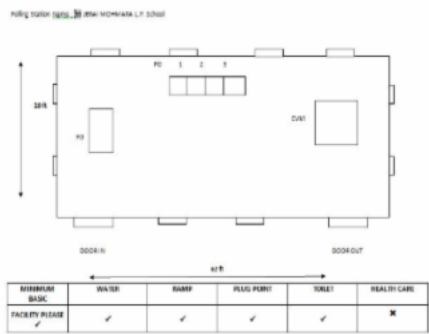

নিৰ্বাচক পঞ্জীয়ন বিষয়াৰ স্বাক্ষৰ

Nazri Naksha

Google Map View

Polling Station Building Front View

ভোটগ্ৰহন কেন্দ্ৰৰ সন্মুখৰ দৃশ্য

Cad View

Key MAP View

1 নাম : জয়মতী গড় স্বামীৰ নাম: হেমৰাজ গড় ঘৰ নং : 1 বয়স : 55 লিঙ্গ : মহিলা	JXP6434577 ফটো উপলব্ধ	2 নাম : সঞ্জয় গড় পিতাৰ নাম: হেমৰাজ গড় ঘৰ নং : 1 বয়স : 31 লিঙ্গ : পুৰুষ	JXP0099994 ফটো উপলব্ধ	3 নাম : সংযোগ গড় পিতাৰ নাম: হেমৰাজ গড় ঘৰ নং : 1 বয়স : 31 লিঙ্গ : পুৰুষ	JXP1213974 ফটো উপলব্ধ
4 নাম : বেণু গড় স্বামীৰ নাম: সন্তোষ গড় ঘৰ নং : 1 বয়স : 29 লিঙ্গ : মহিলা	JXP1204460 ফটো উপলব্ধ	5 নাম : দিবানী গড় স্বামীৰ নাম: সন্জুক গড় ঘৰ নং : 1 বয়স : 21 লিঙ্গ : মহিলা	XXD0020057 ফটো উপলব্ধ	6 নাম : বমনি গড় স্বামীৰ নাম: চুৰ্খৰাম গড় ঘৰ নং : 2 বয়স : 75 লিঙ্গ : মহিলা	JXP6434599 ফটো উপলব্ধ
7 নাম : ভবানী গড় স্বামীৰ নাম: অমৃত গড় ঘৰ নং : 2 বয়স : 48 লিঙ্গ : মহিলা	JXP6434602 ফটো উপলব্ধ	8 নাম : বাকেশ গড় মাতৃৰ নাম: ভৱানী গড় ঘৰ নং : 02 বয়স : 23 লিঙ্গ : পুৰুষ	JXP0359943 ফটো উপলব্ধ	9 নাম : মনীলা নায়ক স্বামীৰ নাম: ধনেশ্বৰ নায়ক ঘৰ নং : 5 বয়স : 45 লিঙ্গ : মহিলা	JXP6434635 ফটো উপলব্ধ
10 নাম : হেমন্তী নায়ক স্বামীৰ নাম: সুশিল নায়ক ঘৰ নং : 5 বয়স : 28 লিঙ্গ : মহিলা	JXP1213503 ফটো উপলব্ধ	11 নাম : শুশিল নায়ক পিতাৰ নাম: ধনেশ্বৰ নায়ক ঘৰ নং : 5 বয়স : 27 লিঙ্গ : পুৰুষ	JXP1208164 ফটো উপলব্ধ	12 নাম : ভুবনেশ্বৰী নায়ক স্বামীৰ নাম: দীনেশ নায়ক ঘৰ নং : 9 বয়স : 65 লিঙ্গ : মহিলা	JXP6434679 ফটো উপলব্ধ
13 নাম : অকীল নায়ক পিতাৰ নাম: দীনেশ নায়ক ঘৰ নং : 9 বয়স : 40 লিঙ্গ : পুৰুষ	JXP6434691 ফটো উপলব্ধ	14 নাম : বেখা নায়ক স্বামীৰ নাম: অকীল নায়ক ঘৰ নং : 9 বয়স : 36 লিঙ্গ : মহিলা	JXP6434704 ফটো উপলব্ধ	15 নাম : মামণী নায়ক স্বামীৰ নাম: অনিল নায়ক ঘৰ নং : 9 বয়স : 36 লিঙ্গ : মহিলা	JXP0538751 ফটো উপলব্ধ
16 নাম : অজিত নায়ক পিতাৰ নাম: দীনেশ নায়ক ঘৰ নং : 9 বয়স : 35 লিঙ্গ : পুৰুষ	JXP0098210 ফটো উপলব্ধ	17 নাম : ৰিম্পী নায়ক স্বামীৰ নাম: অজিত নায়ক ঘৰ নং : 9 বয়স : 33 লিঙ্গ : মহিলা	XXD0119677 ফটো উপলব্ধ	18 নাম : মনজ নায়ক পিতাৰ নাম: দয়্যৰাম নায়ক ঘৰ নং : 9ক বয়স : 27 লিঙ্গ : পুৰুষ	JXP0465112 ফটো উপলব্ধ
19 নাম : দয়্যৰাম নায়ক পিতাৰ নাম: বিন্দী নায়ক ঘৰ নং : 9ক বয়স : 45 লিঙ্গ : পুৰুষ	JXP6434715 ফটো উপলব্ধ	20 নাম : অনীতা নায়ক স্বামীৰ নাম: দয়্যৰাম নায়ক ঘৰ নং : 9ক বয়স : 40 লিঙ্গ : মহিলা	JXP6434726 ফটো উপলব্ধ	21 নাম : সীমা নায়ক স্বামীৰ নাম: মহেশ্বৰ নায়ক ঘৰ নং : 8 বয়স : 60 লিঙ্গ : মহিলা	JXP6434748 ফটো উপলব্ধ
22 নাম : চুজিত নায়ক পিতাৰ নাম: মহেশ্বৰ নায়ক ঘৰ নং : 8 বয়স : 39 লিঙ্গ : পুৰুষ	JXP6434759 ফটো উপলব্ধ	23 নাম : মহিলা নায়ক স্বামীৰ নাম: চিমনা নায়ক ঘৰ নং : 8 বয়স : 36 লিঙ্গ : মহিলা	JXP6434760 ফটো উপলব্ধ	24 নাম : অজিত নায়ক পিতাৰ নাম: মহেশ্বৰ নায়ক ঘৰ নং : 8 বয়স : 32 লিঙ্গ : পুৰুষ	JXP0293308 ফটো উপলব্ধ
25 নাম : ললিতা নায়ক স্বামীৰ নাম: অজিত নায়ক ঘৰ নং : 8 বয়স : 32 লিঙ্গ : মহিলা	JXP1206036 ফটো উপলব্ধ	26 নাম : চুৰ্বেচন নায়ক পিতাৰ নাম: চেমতু নায়ক ঘৰ নং : 9 বয়স : 62 লিঙ্গ : পুৰুষ	JXP6434771 ফটো উপলব্ধ	27 নাম : গীতা নায়ক স্বামীৰ নাম: চুৰ্বেচন নায়ক ঘৰ নং : 9 বয়স : 55 লিঙ্গ : মহিলা	JXP6434782 ফটো উপলব্ধ
28 নাম : শ্যাম গড় পিতাৰ নাম: চুৰ্বেচন নায়ক ঘৰ নং : 9 বয়স : 42 লিঙ্গ : পুৰুষ	JXP0405332 ফটো উপলব্ধ	29 নাম : ৰঞ্জিন নায়ক পিতাৰ নাম: চুৰ্বেচন নায়ক ঘৰ নং : 9 বয়স : 37 লিঙ্গ : পুৰুষ	JXP6434793 ফটো উপলব্ধ	S 30 নাম : যত মী নায়ক স্বামীৰ নাম: ৰঞ্জিত নায়ক ঘৰ নং : 9 বয়স : 35 লিঙ্গ : মহিলা	JXP6434806 ফটো উপলব্ধ