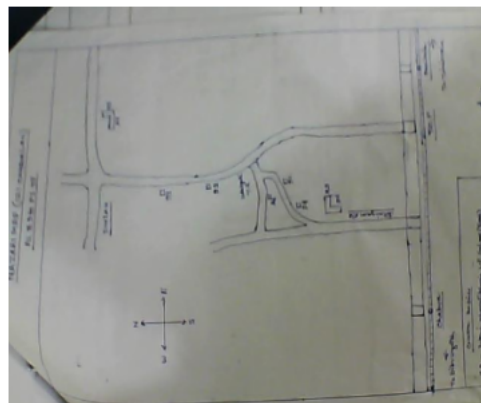

নিৰ্বাচক পঞ্জীয়ন বিষয়াৰ স্বাক্ষৰ

Nazri Naksha

Google Map View

Polling Station Building Front View

ভোটগ্ৰহন কেন্দ্ৰৰ সন্মুখৰ দৃশ্য

Cad View

Key MAP View

1 নাম : প্ৰেম সাগৰ যাদৱ পিতাৰ নাম: সুখদেউ যাদৱ ঘৰ নং : ১ বয়স : 72 লিঙ্গ : পুৰুষ	JXP9434564 ফটো উপলব্ধ	2 নাম : অশোক কুমাৰ যাদৱ পিতাৰ নাম: প্ৰেম সাগৰ যাদৱ ঘৰ নং : ১ বয়স : 48 লিঙ্গ : পুৰুষ	JXP9434597 ফটো উপলব্ধ	3 নাম : সুমিত্ৰা যাদৱ স্বামীৰ নাম: অশোক কুমাৰ যাদৱ ঘৰ নং : ১ বয়স : 41 লিঙ্গ : মহিলা	JXP9434611 ফটো উপলব্ধ
S 4 নাম : আকাশ মুণ্ডা পিতাৰ নাম: গুৰুদী মুণ্ডা ঘৰ নং : ১ বয়স : 80 লিঙ্গ : পুৰুষ	JXP1917562 ফটো উপলব্ধ	5 নাম : বিজয় মুণ্ডা পিতাৰ নাম: বুধৰাম মুণ্ডা ঘৰ নং : ১ বয়স : 25 লিঙ্গ : পুৰুষ	JXP0369272 ফটো উপলব্ধ	6 নাম : সাধনা মুড়া স্বামীৰ নাম: পুছুৱা মুড়া ঘৰ নং : ১ বয়স : 48 লিঙ্গ : মহিলা	JXP0341610 ফটো উপলব্ধ
7 নাম : জোনমণী মুণ্ডা স্বামীৰ নাম: বিজয় মুণ্ডা ঘৰ নং : ১ বয়স : 35 লিঙ্গ : মহিলা	JXP0341701 ফটো উপলব্ধ	8 নাম : জনু মুণ্ডা পিতাৰ নাম: বুধৰাম মুণ্ডা ঘৰ নং : ১ বয়স : 31 লিঙ্গ : পুৰুষ	JXP0000737 ফটো উপলব্ধ	9 নাম : নেইনা মুণ্ডা স্বামীৰ নাম: চনু মুণ্ডা ঘৰ নং : ১ বয়স : 30 লিঙ্গ : মহিলা	JXP0000919 ফটো উপলব্ধ
10 নাম : জ্যোতি মুণ্ডা স্বামীৰ নাম: জনু মুণ্ডা ঘৰ নং : ১ বয়স : 27 লিঙ্গ : মহিলা	JXP0341719 ফটো উপলব্ধ	11 নাম : বুধৰাম মুড়া পিতাৰ নাম: মংগ মুড়া ঘৰ নং : ১ বয়স : 51 লিঙ্গ : পুৰুষ	JXP9434633 ফটো উপলব্ধ	12 নাম : মালতী মুড়া স্বামীৰ নাম: বুধৰাম মুড়া ঘৰ নং : ১ বয়স : 49 লিঙ্গ : মহিলা	JXP9434644 ফটো উপলব্ধ
13 নাম : স্বপ্না মুড়া স্বামীৰ নাম: পাকু মুড়া ঘৰ নং : ১ বয়স : 37 লিঙ্গ : মহিলা	JXP1917777 ফটো উপলব্ধ	14 নাম : বিনা মুড়া স্বামীৰ নাম: সাগৰ মুড়া ঘৰ নং : ১ বয়স : 34 লিঙ্গ : মহিলা	JXP1917788 ফটো উপলব্ধ	15 নাম : বনীতা মুড়া স্বামীৰ নাম: চুৰলী মুড়া ঘৰ নং : ১ বয়স : 33 লিঙ্গ : মহিলা	JXP1917608 ফটো উপলব্ধ
16 নাম : সনিকা মুৰা পিতাৰ নাম: পৌৰা মুৰা ঘৰ নং : ২ বয়স : 78 লিঙ্গ : পুৰুষ	JXP9434655 ফটো উপলব্ধ	17 নাম : পাৰ্বতি মুৰা স্বামীৰ নাম: সনিকা মুৰা ঘৰ নং : ২ বয়স : 70 লিঙ্গ : মহিলা	JXP9434688 ফটো উপলব্ধ	18 নাম : হেমনাথ কুৰ্মী পিতাৰ নাম: লক্ষ্মণ কুৰ্মী ঘৰ নং : 02 বয়স : 20 লিঙ্গ : পুৰুষ	XXD0002949 ফটো উপলব্ধ
19 নাম : চমৰা মুড়া পিতাৰ নাম: কুশল মুড়া ঘৰ নং : ২ বয়স : 54 লিঙ্গ : পুৰুষ	JXP9434699 ফটো উপলব্ধ	20 নাম : জানকী মুড়া স্বামীৰ নাম: চৰ্মৰা মুড়া ঘৰ নং : ২ বয়স : 52 লিঙ্গ : মহিলা	JXP9434702 ফটো উপলব্ধ	R 21 নাম : ভাগীৰথ ৰায় পিতাৰ নাম: বলবাহাদুৰ ৰায় ঘৰ নং : ৩ বয়স : 68 লিঙ্গ : পুৰুষ	JXP9434713 ফটো উপলব্ধ
22 নাম : নাগী ৰায় স্বামীৰ নাম: ভাগীৰথ ৰায় ঘৰ নং : ৩ বয়স : 64 লিঙ্গ : মহিলা	JXP0341727 ফটো উপলব্ধ	23 নাম : দেবনাথ ৰায় পিতাৰ নাম: ভাগীৰথ ৰায় ঘৰ নং : ৩ বয়স : 38 লিঙ্গ : পুৰুষ	JXP9434746 ফটো উপলব্ধ	24 নাম : বিষ্ণু ৰায় পিতাৰ নাম: ভাগীৰথ ৰায় ঘৰ নং : ৩ বয়স : 35 লিঙ্গ : পুৰুষ	JXP9434735 ফটো উপলব্ধ
25 নাম : অনিতা ৰায় স্বামীৰ নাম: বিষ্ণু ৰায় ঘৰ নং : ৩ বয়স : 26 লিঙ্গ : মহিলা	JXP1203959 ফটো উপলব্ধ	26 নাম : চুক বাহাদুৰ ৰায় পিতাৰ নাম: ভাগীৰথ ৰায় ঘৰ নং : 8 বয়স : 48 লিঙ্গ : পুৰুষ	JXP9434757 ফটো উপলব্ধ	27 নাম : আৰতী ৰায় পিতাৰ নাম: ভাগীৰথ ৰায় ঘৰ নং : 8 বয়স : 44 লিঙ্গ : মহিলা	JXP9434768 ফটো উপলব্ধ
28 নাম : শোভা ৰায় পিতাৰ নাম: ভাগীৰথ ৰায় ঘৰ নং : 8 বয়স : 40 লিঙ্গ : মহিলা	JXP9434779 ফটো উপলব্ধ	29 নাম : থুমা মুড়া পিতাৰ নাম: বাধনা মুড়া ঘৰ নং : ৫ বয়স : 50 লিঙ্গ : পুৰুষ	JXP9434791 ফটো উপলব্ধ	30 নাম : অঘনী মুড়া স্বামীৰ নাম: থুমা মুড়া ঘৰ নং : ৫ বয়স : 46 লিঙ্গ : মহিলা	JXP9434804 ফটো উপলব্ধ