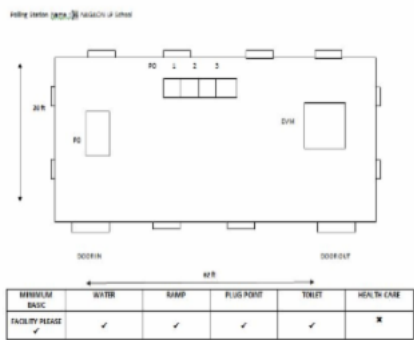

নিৰ্বাচক পঞ্জীয়ন বিষয়াৰ স্বাক্ষৰ

Nazri Naksha

Google Map View

Polling Station Building Front View

ভোটগ্ৰহন কেন্দ্ৰৰ সন্মুখৰ দৃশ্য

Cad View

Key MAP View

1 নাম : প্ৰেম সাগৰ যাদৱ পিতাৰ নাম: সুখদেউ যাদৱ ঘৰ নং : ১ বয়স : 72 লিঙ্গ : পুৰুষ	JXP9434564 ফটো উপলব্ধ	2 নাম : অশোক কুমাৰ যাদৱ পিতাৰ নাম: প্ৰেম সাগৰ যাদৱ ঘৰ নং : ১ বয়স : 48 লিঙ্গ : পুৰুষ	JXP9434597 ফটো উপলব্ধ	3 নাম : সুমিত্ৰা যাদৱ স্বামীৰ নাম: অশোক কুমাৰ যাদৱ ঘৰ নং : ১ বয়স : 41 লিঙ্গ : মহিলা	JXP9434611 ফটো উপলব্ধ
S 4 নাম : আকাশ মুণ্ডা পিতাৰ নাম: গুৰুদী মুণ্ডা ঘৰ নং : ১ বয়স : 80 লিঙ্গ : পুৰুষ	JXP1917562 ফটো উপলব্ধ	5 নাম : বিজয় মুণ্ডা পিতাৰ নাম: বুধৰাম মুণ্ডা ঘৰ নং : ১ বয়স : 25 লিঙ্গ : পুৰুষ	JXP0369272 ফটো উপলব্ধ	6 নাম : সাধনা মুড়া স্বামীৰ নাম: পুছুৱা মুড়া ঘৰ নং : ১ বয়স : 48 লিঙ্গ : মহিলা	JXP0341610 ফটো উপলব্ধ
7 নাম : জোনমণী মুণ্ডা স্বামীৰ নাম: বিজয় মুণ্ডা ঘৰ নং : ১ বয়স : 35 লিঙ্গ : মহিলা	JXP0341701 ফটো উপলব্ধ	8 নাম : জনু মুণ্ডা পিতাৰ নাম: বুধৰাম মুণ্ডা ঘৰ নং : ১ বয়স : 31 লিঙ্গ : পুৰুষ	JXP0000737 ফটো উপলব্ধ	9 নাম : নেইনা মুণ্ডা স্বামীৰ নাম: চনু মুণ্ডা ঘৰ নং : ১ বয়স : 30 লিঙ্গ : মহিলা	JXP0000919 ফটো উপলব্ধ
10 নাম : জ্যোতি মুণ্ডা স্বামীৰ নাম: জনু মুণ্ডা ঘৰ নং : ১ বয়স : 27 লিঙ্গ : মহিলা	JXP0341719 ফটো উপলব্ধ	11 নাম : বুধৰাম মুড়া পিতাৰ নাম: মংগ মুড়া ঘৰ নং : ১ বয়স : 51 লিঙ্গ : পুৰুষ	JXP9434633 ফটো উপলব্ধ	12 নাম : মালতী মুড়া স্বামীৰ নাম: বুধৰাম মুড়া ঘৰ নং : ১ বয়স : 49 লিঙ্গ : মহিলা	JXP9434644 ফটো উপলব্ধ
13 নাম : স্বপ্না মুড়া স্বামীৰ নাম: পাকু মুড়া ঘৰ নং : ১ বয়স : 37 লিঙ্গ : মহিলা	JXP1917777 ফটো উপলব্ধ	14 নাম : বিনা মুড়া স্বামীৰ নাম: সাগৰ মুড়া ঘৰ নং : ১ বয়স : 34 লিঙ্গ : মহিলা	JXP1917788 ফটো উপলব্ধ	15 নাম : বনীতা মুড়া স্বামীৰ নাম: চুৰলী মুড়া ঘৰ নং : ১ বয়স : 33 লিঙ্গ : মহিলা	JXP1917608 ফটো উপলব্ধ
16 নাম : সনিকা মুৰা পিতাৰ নাম: পৌৰা মুৰা ঘৰ নং : ২ বয়স : 78 লিঙ্গ : পুৰুষ	JXP9434655 ফটো উপলব্ধ	17 নাম : পাৰ্বতি মুৰা স্বামীৰ নাম: সনিকা মুৰা ঘৰ নং : ২ বয়স : 70 লিঙ্গ : মহিলা	JXP9434688 ফটো উপলব্ধ	18 নাম : হেমনাথ কুৰ্মী পিতাৰ নাম: লক্ষ্মণ কুৰ্মী ঘৰ নং : 02 বয়স : 20 লিঙ্গ : পুৰুষ	XXD0002949 ফটো উপলব্ধ
19 নাম : চমৰা মুড়া পিতাৰ নাম: কুশল মুড়া ঘৰ নং : ২ বয়স : 54 লিঙ্গ : পুৰুষ	JXP9434699 ফটো উপলব্ধ	20 নাম : জানকী মুড়া স্বামীৰ নাম: চৰ্মৰা মুড়া ঘৰ নং : ২ বয়স : 52 লিঙ্গ : মহিলা	JXP9434702 ফটো উপলব্ধ	R 21 নাম : ভাগীৰথ ৰায় পিতাৰ নাম: বলবাহাদুৰ ৰায় ঘৰ নং : ৩ বয়স : 68 লিঙ্গ : পুৰুষ	JXP9434713 ফটো উপলব্ধ
22 নাম : নাগী ৰায় স্বামীৰ নাম: ভাগীৰথ ৰায় ঘৰ নং : ৩ বয়স : 64 লিঙ্গ : মহিলা	JXP0341727 ফটো উপলব্ধ	23 নাম : দেবনাথ ৰায় পিতাৰ নাম: ভাগীৰথ ৰায় ঘৰ নং : ৩ বয়স : 38 লিঙ্গ : পুৰুষ	JXP9434746 ফটো উপলব্ধ	24 নাম : বিষ্ণু ৰায় পিতাৰ নাম: ভাগীৰথ ৰায় ঘৰ নং : ৩ বয়স : 35 লিঙ্গ : পুৰুষ	JXP9434735 ফটো উপলব্ধ
25 নাম : অনিতা ৰায় স্বামীৰ নাম: বিষ্ণু ৰায় ঘৰ নং : ৩ বয়স : 26 লিঙ্গ : মহিলা	JXP1203959 ফটো উপলব্ধ	26 নাম : চুক বাহাদুৰ ৰায় পিতাৰ নাম: ভাগীৰথ ৰায় ঘৰ নং : 8 বয়স : 48 লিঙ্গ : পুৰুষ	JXP9434757 ফটো উপলব্ধ	27 নাম : আৰতী ৰায় পিতাৰ নাম: ভাগীৰথ ৰায় ঘৰ নং : 8 বয়স : 44 লিঙ্গ : মহিলা	JXP9434768 ফটো উপলব্ধ
28 নাম : শোভা ৰায় পিতাৰ নাম: ভাগীৰথ ৰায় ঘৰ নং : 8 বয়স : 40 লিঙ্গ : মহিলা	JXP9434779 ফটো উপলব্ধ	29 নাম : থুমা মুড়া পিতাৰ নাম: বাধনা মুড়া ঘৰ নং : ৫ বয়স : 50 লিঙ্গ : পুৰুষ	JXP9434791 ফটো উপলব্ধ	30 নাম : অঘনী মুড়া স্বামীৰ নাম: থুমা মুড়া ঘৰ নং : ৫ বয়স : 46 লিঙ্গ : মহিলা	JXP9434804 ফটো উপলব্ধ