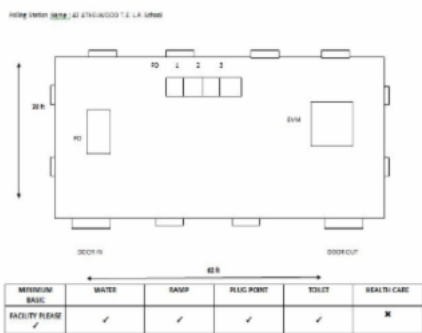

নিৰ্বাচক পঞ্জীয়ন বিষয়াৰ স্বাক্ষৰ

Nazri Naksha

Google Map View

Polling Station Building Front View

ভোটগ্ৰহন কেন্দ্ৰৰ সন্মুখৰ দৃশ্য

Cad View

Key MAP View

1 নাম : ৰাম নাথ যাদব পিতাৰ নাম: বিশেশ্বৰ যাদব ঘৰ নং : 1 বয়স : 93 লিঙ্গ : পুৰুষ	CLC4034575 ফটো উপলব্ধ	2 নাম : অৰ্জুন যাদব পিতাৰ নাম: ৰামনাথ যাদব ঘৰ নং : 1 বয়স : 58 লিঙ্গ : পুৰুষ	CLC4034622 ফটো উপলব্ধ	3 নাম : সুদৰ্শন যাদব পিতাৰ নাম: ৰামনাথ যাদব ঘৰ নং : 1 বয়স : 57 লিঙ্গ : পুৰুষ	CLC4034597 ফটো উপলব্ধ
4 নাম : বাশমতী দেবী স্বামীৰ নাম: অৰ্জুন যাদব ঘৰ নং : 1 বয়স : 50 লিঙ্গ : মহিলা	CLC4034633 ফটো উপলব্ধ	R 5 নাম : বাচমতি দেবী স্বামীৰ নাম: অৰ্জুন যাদব ঘৰ নং : 1 বয়স : 49 লিঙ্গ : মহিলা	CLC0511444 ফটো উপলব্ধ	E 6 নাম : ইন্দ্ৰা দেবী স্বামীৰ নাম: সুদৰ্শন যাদব ঘৰ নং : 1 বয়স : 46 লিঙ্গ : মহিলা	CLC4034600 ফটো উপলব্ধ
7 নাম : পাৰবতী দেবী স্বামীৰ নাম: মুন্সী যাদব ঘৰ নং : 2 বয়স : 51 লিঙ্গ : মহিলা	CLC4034666 ফটো উপলব্ধ	8 নাম : অশোক যাদব মাতৃৰ নাম: মুনেশ্বৰ যাদব ঘৰ নং : 2 বয়স : 40 লিঙ্গ : পুৰুষ	CLC4034677 ফটো উপলব্ধ	9 নাম : ধনশিৰা দেবী স্বামীৰ নাম: অশোক যাদব ঘৰ নং : 2 বয়স : 38 লিঙ্গ : মহিলা	CLC4034688 ফটো উপলব্ধ
10 নাম : বিন্দা যাদৱ স্বামীৰ নাম: সিকন্দৰ যাদৱ ঘৰ নং : 2 বয়স : 29 লিঙ্গ : মহিলা	CLC0509935 ফটো উপলব্ধ	11 নাম : মণিকা যাদৱ পিতাৰ নাম: ৰামাবোডেশ যাদৱ ঘৰ নং : 2 বয়স : 28 লিঙ্গ : মহিলা	CLC0212613 ফটো উপলব্ধ	12 নাম : চিকেন্দ্র জ্বদেৱ পিতাৰ নাম: মুহিত যাদৱ ঘৰ নং : 2 বয়স : 28 লিঙ্গ : পুৰুষ	CLC0183137 ফটো উপলব্ধ
13 নাম : চেমা কুমাৰী যাদৱ স্বামীৰ নাম: জিতেন্দ্ৰ যাদৱ ঘৰ নং : 2 বয়স : 26 লিঙ্গ : মহিলা	XXD0119396 ফটো উপলব্ধ	14 নাম : মুকেশ যাদৱ পিতাৰ নাম: মুন্সী যাদৱ ঘৰ নং : 2 বয়স : 20 লিঙ্গ : পুৰুষ	XXD0138255 ফটো উপলব্ধ	15 নাম : কেদাৰ যাদব পিতাৰ নাম: পৰমেশ্বৰ যাদব ঘৰ নং : 3 বয়স : 60 লিঙ্গ : পুৰুষ	CLC4034848 ফটো উপলব্ধ
16 নাম : সন্তোষ যাদব পিতাৰ নাম: কেদাৰ যাদব ঘৰ নং : 3 বয়স : 40 লিঙ্গ : পুৰুষ	CLC4034871 ফটো উপলব্ধ	17 নাম : ললিতা দেবী স্বামীৰ নাম: বালিৰাম যাদব ঘৰ নং : 8 বয়স : 85 লিঙ্গ : মহিলা	CLC4034724 ফটো উপলব্ধ	18 নাম : ধৰমৰাজ যাদব পিতাৰ নাম: বালিৰাম যাদব ঘৰ নং : 8 বয়স : 57 লিঙ্গ : পুৰুষ	CLC4034713 ফটো উপলব্ধ
19 নাম : ৰাজাৰাম যাদব পিতাৰ নাম: বালী ৰাম যাদব ঘৰ নং : 8 বয়স : 54 লিঙ্গ : পুৰুষ	CLC4034746 ফটো উপলব্ধ	20 নাম : ৰাধিকা দেবী স্বামীৰ নাম: ধৰমৰাজ যাদব ঘৰ নং : 8 বয়স : 53 লিঙ্গ : মহিলা	CLC4034735 ফটো উপলব্ধ	21 নাম : সন্তোষী দেবী স্বামীৰ নাম: ৰাজাৰাম যাদব ঘৰ নং : 8 বয়স : 50 লিঙ্গ : মহিলা	CLC4034757 ফটো উপলব্ধ
22 নাম : পাৰশ যাদব পিতাৰ নাম: বালিৰাম যাদব ঘৰ নং : 8 বয়স : 48 লিঙ্গ : পুৰুষ	CLC4034768 ফটো উপলব্ধ	23 নাম : শীলা দেবী স্বামীৰ নাম: পাৰশ যাদব ঘৰ নং : 8 বয়স : 39 লিঙ্গ : মহিলা	CLC4034779 ফটো উপলব্ধ	24 নাম : অজয় যাদব পিতাৰ নাম: ৰাজাৰাম যাদব ঘৰ নং : 8 বয়স : 32 লিঙ্গ : পুৰুষ	CLC0207399 ফটো উপলব্ধ
# 25 নাম : পাৰ্বতী যাদৱ স্বামীৰ নাম: অজয় যাদৱ ঘৰ নং : 8 বয়স : 30 লিঙ্গ : মহিলা	CLC0509521 ফটো উপলব্ধ	26 নাম : সঞ্জয় যাদৱ পিতাৰ নাম: ধৰমৰাজ যাদৱ ঘৰ নং : 8 বয়স : 28 লিঙ্গ : পুৰুষ	CLC0207456 ফটো উপলব্ধ	S 27 নাম : চন্দা যাদৱ পিতাৰ নাম: ধৰমৰাজ যাদৱ ঘৰ নং : 8 বয়স : 25 লিঙ্গ : মহিলা	CLC0512558 ফটো উপলব্ধ
28 নাম : বিজয় যাদৱ পিতাৰ নাম: ৰাজা ৰাম যাদৱ ঘৰ নং : 8 বয়স : 22 লিঙ্গ : পুৰুষ	CLC0511378 ফটো উপলব্ধ	29 নাম : দেবমতী দেবী স্বামীৰ নাম: পৰসুৰাম যাদৱ ঘৰ নং : 5 বয়স : 76 লিঙ্গ : মহিলা	CLC4034791 ফটো উপলব্ধ	30 নাম : ৰামবৃক্ষ যাদব পিতাৰ নাম: পৰমেশ্বৰ যাদব ঘৰ নং : 5 বয়স : 73 লিঙ্গ : পুৰুষ	CLC4034804 ফটো উপলব্ধ