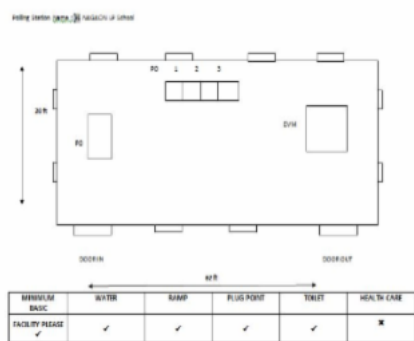

নিৰ্বাচক পঞ্জীয়ন বিষয়াৰ স্বাক্ষৰ

Nazri Naksha

Google Map View

Polling Station Building Front View

ভোটগ্ৰহন কেন্দ্ৰৰ সন্মুখৰ দৃশ্য

Cad View

Key MAP View

1 নাম : দেবচৰণ তুৰী পিতাৰ নাম: তুলসীৰাম তুৰী ঘৰ নং : 1 বয়স : 53 লিঙ্গ : পুৰুষ	JXP9139008 ফটো উপলব্ধ	2 নাম : চুকমাৰী তুৰী স্বামীৰ নাম: দেবচৰণ তুৰী ঘৰ নং : 1 বয়স : 48 লিঙ্গ : মহিলা	JXP9139019 ফটো উপলব্ধ	3 নাম : কৃষ্ণা কেওট স্বামীৰ নাম: বিক্রম কেওট ঘৰ নং : 1ক বয়স : 22 লিঙ্গ : মহিলা	XXD0004788 ফটো উপলব্ধ
4 নাম : চৰিদা তুৰী স্বামীৰ নাম: মিৰি তুৰী ঘৰ নং : 2 বয়স : 53 লিঙ্গ : মহিলা	JXP9139031 ফটো উপলব্ধ	5 নাম : বিশাল তুৰী পিতাৰ নাম: চটবাবু তুৰী ঘৰ নং : 2 বয়স : 39 লিঙ্গ : পুৰুষ	JXP0156067 ফটো উপলব্ধ	#2 6 নাম : শিবলাল থাপা পিতাৰ নাম: মনবাহাদুৰ থাপা ঘৰ নং : 2 বয়স : 34 লিঙ্গ : পুৰুষ	JXP9134638 ফটো উপলব্ধ
7 নাম : পটনো তুৰী পিতাৰ নাম: চটবাবু তুৰী ঘৰ নং : 2 বয়স : 38 লিঙ্গ : পুৰুষ	JXP0156117 ফটো উপলব্ধ	8 নাম : মিন তুৰী স্বামীৰ নাম: পটনো চুতি ঘৰ নং : 2 বয়স : 34 লিঙ্গ : মহিলা	JXP0156208 ফটো উপলব্ধ	9 নাম : চিৰা তুৰী মাতৃৰ নাম: চৰিদা তুৰী ঘৰ নং : 2 বয়স : 33 লিঙ্গ : পুৰুষ	JXP0336917 ফটো উপলব্ধ
10 নাম : পূজা তুৰী স্বামীৰ নাম: শিবু তুৰী ঘৰ নং : 2 বয়স : 27 লিঙ্গ : মহিলা	JXP0422725 ফটো উপলব্ধ	11 নাম : শিৱদাত তুৰী পিতাৰ নাম: চৰুদা তুৰী ঘৰ নং : 2 বয়স : 26 লিঙ্গ : পুৰুষ	JXP0334938 ফটো উপলব্ধ	12 নাম : বিজয় মিঞ্জ পিতাৰ নাম: ভোগেশ্বৰ মিঞ্জ ঘৰ নং : 2 বয়স : 23 লিঙ্গ : পুৰুষ	JXP0375824 ফটো উপলব্ধ
13 নাম : বিশা তুৰী পিতাৰ নাম: বিশাল তুৰী ঘৰ নং : 2 বয়স : 22 লিঙ্গ : মহিলা	XXD0004838 ফটো উপলব্ধ	14 নাম : মনিশা মিঞ্জ স্বামীৰ নাম: বিজয় মিঞ্জ ঘৰ নং : 2 বয়স : 21 লিঙ্গ : মহিলা	XXD0104349 ফটো উপলব্ধ	15 নাম : কিশন ভূমিজ পিতাৰ নাম: বলৰাম ভূমিজ ঘৰ নং : 2গ বয়স : 21 লিঙ্গ : পুৰুষ	JXP7465776 ফটো উপলব্ধ
16 নাম : গবিন থাপা পিতাৰ নাম: মনবাহাদুৰ থাপা ঘৰ নং : 2 বয়স : 33 লিঙ্গ : পুৰুষ	JXP0156216 ফটো উপলব্ধ	17 নাম : অক্ষয় বাগতী পিতাৰ নাম: ধনীৰাম বাগতী ঘৰ নং : 2 বয়স : 59 লিঙ্গ : পুৰুষ	JXP9139111 ফটো উপলব্ধ	E 18 নাম : অজয় উৰাং পিতাৰ নাম: বৃষ্টি উৰাং ঘৰ নং : 2 বয়স : 48 লিঙ্গ : পুৰুষ	JXP9139144 ফটো উপলব্ধ
19 নাম : বলৰাম ভূমিজ পিতাৰ নাম: দুলাৰাসিং ভূমিজ ঘৰ নং : 2গ বয়স : 45 লিঙ্গ : পুৰুষ	JXP9139086 ফটো উপলব্ধ	20 নাম : প্ৰদীপ সিং ভূমিজ পিতাৰ নাম: চুকৰু ভূমিজ ঘৰ নং : 2গ বয়স : 40 লিঙ্গ : পুৰুষ	JXP9139100 ফটো উপলব্ধ	21 নাম : মঞ্জু থাপা স্বামীৰ নাম: বাবুৰা থাপা ঘৰ নং : 2 বয়স : 40 লিঙ্গ : মহিলা	JXP9139166 ফটো উপলব্ধ
22 নাম : কমলা ভূমিজ স্বামীৰ নাম: তিলক সিং ভূমিজ ঘৰ নং : 3 বয়স : 57 লিঙ্গ : মহিলা	JXP9139188 ফটো উপলব্ধ	23 নাম : সুৰজ ভূমিজ পিতাৰ নাম: তিলক ভূমিজ ঘৰ নং : 3 বয়স : 35 লিঙ্গ : পুৰুষ	JXP9140867 ফটো উপলব্ধ	24 নাম : বৃজা ভূমিজ স্বামীৰ নাম: সুৰজ ভূমিজ ঘৰ নং : 3 বয়স : 30 লিঙ্গ : মহিলা	JXP0156307 ফটো উপলব্ধ
25 নাম : লক্ষ্মী ভূমিজ পিতাৰ নাম: তিলক ভূমিজ ঘৰ নং : 3 বয়স : 27 লিঙ্গ : মহিলা	JXP7465453 ফটো উপলব্ধ	26 নাম : তুলসী পাইক পিতাৰ নাম: ধনপদ পাইক ঘৰ নং : 8 বয়স : 55 লিঙ্গ : পুৰুষ	JXP9139199 ফটো উপলব্ধ	27 নাম : পাৰ্বতী পাইক স্বামীৰ নাম: কমল পাইক ঘৰ নং : 8 বয়স : 39 লিঙ্গ : মহিলা	JXP9139213 ফটো উপলব্ধ
28 নাম : দিপেন উৰাং পিতাৰ নাম: জহন উৰাং ঘৰ নং : 8 বয়স : 26 লিঙ্গ : পুৰুষ	JXP0362558 ফটো উপলব্ধ	29 নাম : মিন্টু উৰাং পিতাৰ নাম: জহন উৰাং ঘৰ নং : 8 বয়স : 24 লিঙ্গ : পুৰুষ	JXP0362517 ফটো উপলব্ধ	30 নাম : আনন্দ উৰাং পিতাৰ নাম: চৰন উৰাং ঘৰ নং : 8ক বয়স : 30 লিঙ্গ : পুৰুষ	JXP0370684 ফটো উপলব্ধ