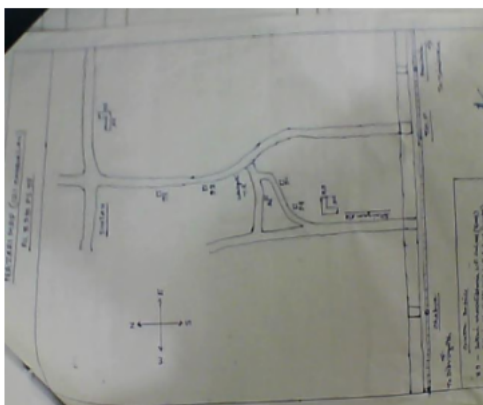

নিৰ্বাচক পঞ্জীয়ন বিষয়াৰ স্বাক্ষৰ

Nazri Naksha

Google Map View

Polling Station Building Front View

ভোটগ্ৰহন কেন্দ্ৰৰ সন্মুখৰ দৃশ্য

Cad View

Key MAP View

1 নাম : দেবচৰণ তুৰী পিতাৰ নাম: তুলসীৰাম তুৰী ঘৰ নং : 1 বয়স : 53 লিঙ্গ : পুৰুষ	JXP9139008 ফটো উপলব্ধ	2 নাম : চুকমাৰী তুৰী স্বামীৰ নাম: দেবচৰণ তুৰী ঘৰ নং : 1 বয়স : 48 লিঙ্গ : মহিলা	JXP9139019 ফটো উপলব্ধ	3 নাম : কৃষ্ণা কেওট স্বামীৰ নাম: বিক্রম কেওট ঘৰ নং : 1ক বয়স : 22 লিঙ্গ : মহিলা	XXD0004788 ফটো উপলব্ধ
4 নাম : চৰিদা তুৰী স্বামীৰ নাম: মিৰি তুৰী ঘৰ নং : 2 বয়স : 53 লিঙ্গ : মহিলা	JXP9139031 ফটো উপলব্ধ	5 নাম : বিশাল তুৰী পিতাৰ নাম: চটবাবু তুৰী ঘৰ নং : 2 বয়স : 39 লিঙ্গ : পুৰুষ	JXP0156067 ফটো উপলব্ধ	#2 6 নাম : শিবলাল থাপা পিতাৰ নাম: মনবাহাদুৰ থাপা ঘৰ নং : 2 বয়স : 34 লিঙ্গ : পুৰুষ	JXP9134638 ফটো উপলব্ধ
7 নাম : পটনো তুৰী পিতাৰ নাম: চটবাবু তুৰী ঘৰ নং : 2 বয়স : 38 লিঙ্গ : পুৰুষ	JXP0156117 ফটো উপলব্ধ	8 নাম : মিন তুৰী স্বামীৰ নাম: পটনো চুতি ঘৰ নং : 2 বয়স : 34 লিঙ্গ : মহিলা	JXP0156208 ফটো উপলব্ধ	9 নাম : চিৰা তুৰী মাতৃৰ নাম: চৰিদা তুৰী ঘৰ নং : 2 বয়স : 33 লিঙ্গ : পুৰুষ	JXP0336917 ফটো উপলব্ধ
10 নাম : পূজা তুৰী স্বামীৰ নাম: শিবু তুৰী ঘৰ নং : 2 বয়স : 27 লিঙ্গ : মহিলা	JXP0422725 ফটো উপলব্ধ	11 নাম : শিৱদাত তুৰী পিতাৰ নাম: চৰুদা তুৰী ঘৰ নং : 2 বয়স : 26 লিঙ্গ : পুৰুষ	JXP0334938 ফটো উপলব্ধ	12 নাম : বিজয় মিঞ্জ পিতাৰ নাম: ভোগেশ্বৰ মিঞ্জ ঘৰ নং : 2 বয়স : 23 লিঙ্গ : পুৰুষ	JXP0375824 ফটো উপলব্ধ
13 নাম : বিশা তুৰী পিতাৰ নাম: বিশাল তুৰী ঘৰ নং : 2 বয়স : 22 লিঙ্গ : মহিলা	XXD0004838 ফটো উপলব্ধ	14 নাম : মনিশা মিঞ্জ স্বামীৰ নাম: বিজয় মিঞ্জ ঘৰ নং : 2 বয়স : 21 লিঙ্গ : মহিলা	XXD0104349 ফটো উপলব্ধ	15 নাম : কিশন ভূমিজ পিতাৰ নাম: বলৰাম ভূমিজ ঘৰ নং : 2গ বয়স : 21 লিঙ্গ : পুৰুষ	JXP7465776 ফটো উপলব্ধ
16 নাম : গবিন থাপা পিতাৰ নাম: মনবাহাদুৰ থাপা ঘৰ নং : 2 বয়স : 33 লিঙ্গ : পুৰুষ	JXP0156216 ফটো উপলব্ধ	17 নাম : অক্ষয় বাগতী পিতাৰ নাম: ধনীৰাম বাগতী ঘৰ নং : 2 বয়স : 59 লিঙ্গ : পুৰুষ	JXP9139111 ফটো উপলব্ধ	E 18 নাম : অজয় উৰাং পিতাৰ নাম: বৃষ্টি উৰাং ঘৰ নং : 2 বয়স : 48 লিঙ্গ : পুৰুষ	JXP9139144 ফটো উপলব্ধ
19 নাম : বলৰাম ভূমিজ পিতাৰ নাম: দুলাৰাসিং ভূমিজ ঘৰ নং : 2গ বয়স : 45 লিঙ্গ : পুৰুষ	JXP9139086 ফটো উপলব্ধ	20 নাম : প্ৰদীপ সিং ভূমিজ পিতাৰ নাম: চুকৰু ভূমিজ ঘৰ নং : 2গ বয়স : 40 লিঙ্গ : পুৰুষ	JXP9139100 ফটো উপলব্ধ	21 নাম : মঞ্জু থাপা স্বামীৰ নাম: বাবুৰা থাপা ঘৰ নং : 2 বয়স : 40 লিঙ্গ : মহিলা	JXP9139166 ফটো উপলব্ধ
22 নাম : কমলা ভূমিজ স্বামীৰ নাম: তিলক সিং ভূমিজ ঘৰ নং : 3 বয়স : 57 লিঙ্গ : মহিলা	JXP9139188 ফটো উপলব্ধ	23 নাম : সুৰজ ভূমিজ পিতাৰ নাম: তিলক ভূমিজ ঘৰ নং : 3 বয়স : 35 লিঙ্গ : পুৰুষ	JXP9140867 ফটো উপলব্ধ	24 নাম : বৃজা ভূমিজ স্বামীৰ নাম: সুৰজ ভূমিজ ঘৰ নং : 3 বয়স : 30 লিঙ্গ : মহিলা	JXP0156307 ফটো উপলব্ধ
25 নাম : লক্ষ্মী ভূমিজ পিতাৰ নাম: তিলক ভূমিজ ঘৰ নং : 3 বয়স : 27 লিঙ্গ : মহিলা	JXP7465453 ফটো উপলব্ধ	26 নাম : তুলসী পাইক পিতাৰ নাম: ধনপদ পাইক ঘৰ নং : 8 বয়স : 55 লিঙ্গ : পুৰুষ	JXP9139199 ফটো উপলব্ধ	27 নাম : পাৰ্বতী পাইক স্বামীৰ নাম: কমল পাইক ঘৰ নং : 8 বয়স : 39 লিঙ্গ : মহিলা	JXP9139213 ফটো উপলব্ধ
28 নাম : দিপেন উৰাং পিতাৰ নাম: জহন উৰাং ঘৰ নং : 8 বয়স : 26 লিঙ্গ : পুৰুষ	JXP0362558 ফটো উপলব্ধ	29 নাম : মিন্টু উৰাং পিতাৰ নাম: জহন উৰাং ঘৰ নং : 8 বয়স : 24 লিঙ্গ : পুৰুষ	JXP0362517 ফটো উপলব্ধ	30 নাম : আনন্দ উৰাং পিতাৰ নাম: চৰন উৰাং ঘৰ নং : 8ক বয়স : 30 লিঙ্গ : পুৰুষ	JXP0370684 ফটো উপলব্ধ