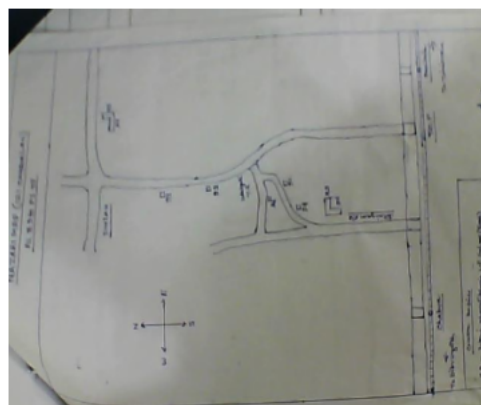

নিৰ্বাচক পঞ্জীয়ন বিষয়াৰ স্বাক্ষৰ

Nazri Naksha

Google Map View

Polling Station Building Front View

ভোটগ্ৰহন কেন্দ্ৰৰ সন্মুখৰ দৃশ্য

Cad View

Key MAP View

1 নাম : দেবচৰণ তুৰী পিতাৰ নাম: তুলসীৰাম তুৰী ঘৰ নং : 1 বয়স : 53 লিঙ্গ : পুৰুষ	JXP9139008 ফটো উপলব্ধ	2 নাম : চুকমাৰী তুৰী স্বামীৰ নাম: দেবচৰণ তুৰী ঘৰ নং : 1 বয়স : 48 লিঙ্গ : মহিলা	JXP9139019 ফটো উপলব্ধ	3 নাম : কৃষ্ণা কেওট স্বামীৰ নাম: বিক্রম কেওট ঘৰ নং : 1ক বয়স : 22 লিঙ্গ : মহিলা	XXD0004788 ফটো উপলব্ধ
4 নাম : চৰিদা তুৰী স্বামীৰ নাম: মিৰি তুৰী ঘৰ নং : 2 বয়স : 53 লিঙ্গ : মহিলা	JXP9139031 ফটো উপলব্ধ	5 নাম : বিশাল তুৰী পিতাৰ নাম: চটবাবু তুৰী ঘৰ নং : 2 বয়স : 39 লিঙ্গ : পুৰুষ	JXP0156067 ফটো উপলব্ধ	#2 6 নাম : শিবলাল থাপা পিতাৰ নাম: মনবাহাদুৰ থাপা ঘৰ নং : 2 বয়স : 34 লিঙ্গ : পুৰুষ	JXP9134638 ফটো উপলব্ধ
7 নাম : পটনো তুৰী পিতাৰ নাম: চটবাবু তুৰী ঘৰ নং : 2 বয়স : 38 লিঙ্গ : পুৰুষ	JXP0156117 ফটো উপলব্ধ	8 নাম : মিন তুৰী স্বামীৰ নাম: পটনো চুতি ঘৰ নং : 2 বয়স : 34 লিঙ্গ : মহিলা	JXP0156208 ফটো উপলব্ধ	9 নাম : চিৰা তুৰী মাতৃৰ নাম: চৰিদা তুৰী ঘৰ নং : 2 বয়স : 33 লিঙ্গ : পুৰুষ	JXP0336917 ফটো উপলব্ধ
10 নাম : পূজা তুৰী স্বামীৰ নাম: শিবু তুৰী ঘৰ নং : 2 বয়স : 27 লিঙ্গ : মহিলা	JXP0422725 ফটো উপলব্ধ	11 নাম : শিৱদাত তুৰী পিতাৰ নাম: চৰুদা তুৰী ঘৰ নং : 2 বয়স : 26 লিঙ্গ : পুৰুষ	JXP0334938 ফটো উপলব্ধ	12 নাম : বিজয় মিঞ্জ পিতাৰ নাম: ভোগেশ্বৰ মিঞ্জ ঘৰ নং : 2 বয়স : 23 লিঙ্গ : পুৰুষ	JXP0375824 ফটো উপলব্ধ
13 নাম : বিশা তুৰী পিতাৰ নাম: বিশাল তুৰী ঘৰ নং : 2 বয়স : 22 লিঙ্গ : মহিলা	XXD0004838 ফটো উপলব্ধ	14 নাম : মনিশা মিঞ্জ স্বামীৰ নাম: বিজয় মিঞ্জ ঘৰ নং : 2 বয়স : 21 লিঙ্গ : মহিলা	XXD0104349 ফটো উপলব্ধ	15 নাম : কিশন ভূমিজ পিতাৰ নাম: বলৰাম ভূমিজ ঘৰ নং : 2গ বয়স : 21 লিঙ্গ : পুৰুষ	JXP7465776 ফটো উপলব্ধ
16 নাম : গবিন থাপা পিতাৰ নাম: মনবাহাদুৰ থাপা ঘৰ নং : 2 বয়স : 33 লিঙ্গ : পুৰুষ	JXP0156216 ফটো উপলব্ধ	17 নাম : অক্ষয় বাগতী পিতাৰ নাম: ধনীৰাম বাগতী ঘৰ নং : 2 বয়স : 59 লিঙ্গ : পুৰুষ	JXP9139111 ফটো উপলব্ধ	E 18 নাম : অজয় উৰাং পিতাৰ নাম: বৃষ্টি উৰাং ঘৰ নং : 2 বয়স : 48 লিঙ্গ : পুৰুষ	JXP9139144 ফটো উপলব্ধ
19 নাম : বলৰাম ভূমিজ পিতাৰ নাম: দুলাৰাসিং ভূমিজ ঘৰ নং : 2গ বয়স : 45 লিঙ্গ : পুৰুষ	JXP9139086 ফটো উপলব্ধ	20 নাম : প্ৰদীপ সিং ভূমিজ পিতাৰ নাম: চুকৰু ভূমিজ ঘৰ নং : 2গ বয়স : 40 লিঙ্গ : পুৰুষ	JXP9139100 ফটো উপলব্ধ	21 নাম : মঞ্জু থাপা স্বামীৰ নাম: বাবুৰা থাপা ঘৰ নং : 2 বয়স : 40 লিঙ্গ : মহিলা	JXP9139166 ফটো উপলব্ধ
22 নাম : কমলা ভূমিজ স্বামীৰ নাম: তিলক সিং ভূমিজ ঘৰ নং : 3 বয়স : 57 লিঙ্গ : মহিলা	JXP9139188 ফটো উপলব্ধ	23 নাম : সুৰজ ভূমিজ পিতাৰ নাম: তিলক ভূমিজ ঘৰ নং : 3 বয়স : 35 লিঙ্গ : পুৰুষ	JXP9140867 ফটো উপলব্ধ	24 নাম : বৃজা ভূমিজ স্বামীৰ নাম: সুৰজ ভূমিজ ঘৰ নং : 3 বয়স : 30 লিঙ্গ : মহিলা	JXP0156307 ফটো উপলব্ধ
25 নাম : লক্ষ্মী ভূমিজ পিতাৰ নাম: তিলক ভূমিজ ঘৰ নং : 3 বয়স : 27 লিঙ্গ : মহিলা	JXP7465453 ফটো উপলব্ধ	26 নাম : তুলসী পাইক পিতাৰ নাম: ধনপদ পাইক ঘৰ নং : 8 বয়স : 55 লিঙ্গ : পুৰুষ	JXP9139199 ফটো উপলব্ধ	27 নাম : পাৰ্বতী পাইক স্বামীৰ নাম: কমল পাইক ঘৰ নং : 8 বয়স : 39 লিঙ্গ : মহিলা	JXP9139213 ফটো উপলব্ধ
28 নাম : দিপেন উৰাং পিতাৰ নাম: জহন উৰাং ঘৰ নং : 8 বয়স : 26 লিঙ্গ : পুৰুষ	JXP0362558 ফটো উপলব্ধ	29 নাম : মিন্টু উৰাং পিতাৰ নাম: জহন উৰাং ঘৰ নং : 8 বয়স : 24 লিঙ্গ : পুৰুষ	JXP0362517 ফটো উপলব্ধ	30 নাম : আনন্দ উৰাং পিতাৰ নাম: চৰন উৰাং ঘৰ নং : 8ক বয়স : 30 লিঙ্গ : পুৰুষ	JXP0370684 ফটো উপলব্ধ