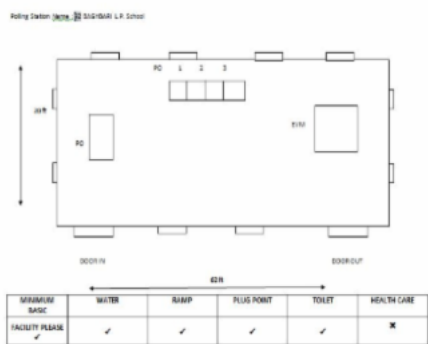

নিৰ্বাচক পঞ্জীয়ন বিষয়াৰ স্বাক্ষৰ

Nazri Naksha

Google Map View

Polling Station Building Front View

ভোটগ্ৰহন কেন্দ্ৰৰ সন্মুখৰ দৃশ্য

Cad View

Key MAP View

| | | | | | |
|---|--------------------------|--|--------------------------|--|--------------------------|
| 1 নাম : ধৰম তুৰি পিতাৰ নাম: তুলসী তুৰি ঘৰ নং : 0 বয়স : 35 লিঙ্গ : পুৰুষ | XXD0067652 ফটো উপলব্ধ | E 2 নাম : চুখেশ্বৰ গোৱালা পিতাৰ নাম: ধনসিং গোৱালা ঘৰ নং : 2 বয়স : 54 লিঙ্গ : পুৰুষ | JXP9034575 ফটো উপলব্ধ | S 3 নাম : চাজেন তুৰী পিতাৰ নাম: মাৰীলা তুৰী ঘৰ নং : 1 বয়স : 26 লিঙ্গ : পুৰুষ | JXP0394114 ফটো উপলব্ধ |
| 4 নাম : মিনা কণ্টা পিতাৰ নাম: চুখেশ্বৰ গোৱালা ঘৰ নং : 1 বয়স : 26 লিঙ্গ : মহিলা | JXP1173376 ফটো উপলব্ধ | 5 নাম : বাজাৰাম গুৱালা পিতাৰ নাম: সুখেশ্বৰ গুৱালা ঘৰ নং : 1 বয়স : 31 লিঙ্গ : পুৰুষ | JXP0000687 ফটো উপলব্ধ | 6 নাম : বিহুৰাম গুৱালা পিতাৰ নাম: সুখেশ্বৰ গুৱালা ঘৰ নং : 1 বয়স : 30 লিঙ্গ : পুৰুষ | JXP0000869 ফটো উপলব্ধ |
| 7 নাম : মৰমী গুৱালা স্বামীৰ নাম: বাজাৰাম গুৱালা ঘৰ নং : 1 বয়স : 29 লিঙ্গ : মহিলা | JXP0000976 ফটো উপলব্ধ | 8 নাম : নন্দনি গোৱালা স্বামীৰ নাম: বিহুৰাম গোৱালা ঘৰ নং : 1 বয়স : 27 লিঙ্গ : মহিলা | XXD0002956 ফটো উপলব্ধ | E 9 নাম : সুখেশ্বৰ গোৱালা পিতাৰ নাম: ধনসিং গোৱালা ঘৰ নং : 1 বয়স : 52 লিঙ্গ : পুৰুষ | JXP9034611 ফটো উপলব্ধ |
| 10 নাম : জগদা গোৱালা স্বামীৰ নাম: চুখেশ্বৰ গোৱালা ঘৰ নং : 1 বয়স : 48 লিঙ্গ : মহিলা | JXP9034622 ফটো উপলব্ধ | 11 নাম : কৰমা গোৱালা পিতাৰ নাম: মহেন্দ্ৰ গোৱালা ঘৰ নং : 2 বয়স : 50 লিঙ্গ : পুৰুষ | JXP9034644 ফটো উপলব্ধ | 12 নাম : চিৰা তুৰী পিতাৰ নাম: মিৰি তুৰী ঘৰ নং : 2 বয়স : 31 লিঙ্গ : পুৰুষ | JXP0394015 ফটো উপলব্ধ |
| 13 নাম : চিৰ তুৰী পিতাৰ নাম: মিৰি তুৰী ঘৰ নং : 2 বয়স : 28 লিঙ্গ : পুৰুষ | JXP0394049 ফটো উপলব্ধ | 14 নাম : শিৱদত্ত তুৰী পিতাৰ নাম: মিৰি তুৰী ঘৰ নং : 2 বয়স : 26 লিঙ্গ : পুৰুষ | JXP0394072 ফটো উপলব্ধ | 15 নাম : গোবিন্দ থাপা পিতাৰ নাম: মনবাহাদুৰ থাপা ঘৰ নং : 2 বয়স : 31 লিঙ্গ : পুৰুষ | JXP0393942 ফটো উপলব্ধ |
| 16 নাম : লক্ষ্মী ভূমিজ মাতৃৰ নাম: কমলা ভূমিজ ঘৰ নং : 2 বয়স : 26 লিঙ্গ : মহিলা | JXP0394031 ফটো উপলব্ধ | E 17 নাম : জগনাথ গোৱালা পিতাৰ নাম: দচাই গোৱালা ঘৰ নং : 3 বয়স : 60 লিঙ্গ : পুৰুষ | JXP9034688 ফটো উপলব্ধ | 18 নাম : লক্ষ্মীমনি গোৱালা স্বামীৰ নাম: জগনাথ গোৱালা ঘৰ নং : 3 বয়স : 52 লিঙ্গ : মহিলা | JXP9034699 ফটো উপলব্ধ |
| E 19 নাম : লখন গোৱালা পিতাৰ নাম: জগনাথ গোৱালা ঘৰ নং : 3 বয়স : 38 লিঙ্গ : পুৰুষ | JXP9034702 ফটো উপলব্ধ | 20 নাম : কিৰন তাতা স্বামীৰ নাম: পিন্টু তাতা ঘৰ নং : 3 বয়স : 23 লিঙ্গ : মহিলা | XXD0070672 ফটো উপলব্ধ | E 21 নাম : চানচেৰুবা গোৱালা পিতাৰ নাম: ৰতি গোৱালা ঘৰ নং : 8 বয়স : 75 লিঙ্গ : পুৰুষ | JXP9034713 ফটো উপলব্ধ |
| 22 নাম : বিৰচি গোৱালা স্বামীৰ নাম: চানচেৰুবা গোৱালা ঘৰ নং : 8 বয়স : 70 লিঙ্গ : মহিলা | JXP9034724 ফটো উপলব্ধ | 23 নাম : মেঘনাথ গুৱালা পিতাৰ নাম: চানচেৰুবা গুৱালা ঘৰ নং : 8 বয়স : 40 লিঙ্গ : পুৰুষ | JXP0094797 ফটো উপলব্ধ | 24 নাম : বিনা গুৱালা স্বামীৰ নাম: মুক্তিনাথ গুৱালা ঘৰ নং : 8 বয়স : 39 লিঙ্গ : মহিলা | JXP0094839 ফটো উপলব্ধ |
| 25 নাম : মুক্তিনাথ গোৱালা পিতাৰ নাম: চানচেৰুবা গোৱালা ঘৰ নং : 8 বয়স : 38 লিঙ্গ : পুৰুষ | JXP9034735 ফটো উপলব্ধ | 26 নাম : চক্ৰিনাথ গুৱালা পিতাৰ নাম: চানচেৰুবা গুৱালা ঘৰ নং : 8 বয়স : 34 লিঙ্গ : পুৰুষ | JXP0094979 ফটো উপলব্ধ | 27 নাম : পিহিক গুৱালা স্বামীৰ নাম: চক্ৰিনাথ গুৱালা ঘৰ নং : 8 বয়স : 33 লিঙ্গ : মহিলা | JXP0095059 ফটো উপলব্ধ |
| 28 নাম : মঞ্জু গুৱালা পিতাৰ নাম: বিষ্ণু গুৱালা ঘৰ নং : 8 বয়স : 31 লিঙ্গ : মহিলা | JXP0095166 ফটো উপলব্ধ | 29 নাম : মিৰা গোয়ালা স্বামীৰ নাম: মেঘনাথ গুৱালা ঘৰ নং : 8 বয়স : 30 লিঙ্গ : মহিলা | JXP0095299 ফটো উপলব্ধ | E 30 নাম : হৰিনাৰায়ন গোস্বামী পিতাৰ নাম: গুহাৰাম গোৱালা ঘৰ নং : 5 বয়স : 65 লিঙ্গ : পুৰুষ | JXP9034746 ফটো উপলব্ধ |