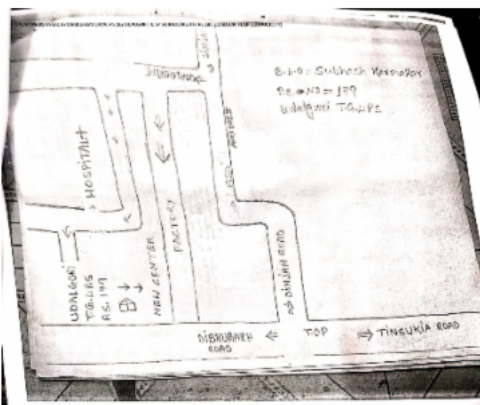

Nazri Naksha