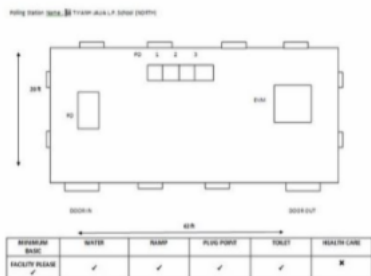

নিৰ্বাচক পঞ্জীয়ন বিষয়াৰ স্বাক্ষৰ

Nazri Naksha

Google Map View

Polling Station Building Front View

ভোটগ্ৰহন কেন্দ্ৰৰ সন্মুখৰ দৃশ্য

Cad View

Key MAP View

1 নাম : সন্দীপ ঠাকুৰ পিতাৰ নাম: পৰশুৰাম ঠাকুৰ ঘৰ নং : 4 বয়স : 21 লিঙ্গ : পুৰুষ	XXD0096503 ফটো উপলব্ধ	2 নাম : জানকী সিং স্বামীৰ নাম: বিকাশ সিং ঘৰ নং : 8 বয়স : 42 লিঙ্গ : মহিলা	XXD0100602 ফটো উপলব্ধ	3 নাম : অনামি গড় স্বামীৰ নাম: বিজয় শংকৰ গড় ঘৰ নং : 52 বয়স : 33 লিঙ্গ : মহিলা	XXD0102624 ফটো উপলব্ধ
4 নাম : কুন্তী গড় পিতাৰ নাম: কিচুন গড় ঘৰ নং : 52 বয়স : 24 লিঙ্গ : মহিলা	XXD0102590 ফটো উপলব্ধ	5 নাম : ৰেন গড় স্বামীৰ নাম: দেবা গড় ঘৰ নং : 52 বয়স : 24 লিঙ্গ : মহিলা	XXD0102657 ফটো উপলব্ধ	6 নাম : অনামিকা বনিয়া স্বামীৰ নাম: পদুম বনিয়া ঘৰ নং : 61 বয়স : 21 লিঙ্গ : মহিলা	XXD0101832 ফটো উপলব্ধ
7 নাম : ফাৰ্গিফা কুজৰ তাঁতী স্বামীৰ নাম: তিলেশ্বৰ তাতি ঘৰ নং : 88 বয়স : 33 লিঙ্গ : মহিলা	XXD0102699 ফটো উপলব্ধ	8 নাম : মনোজ পাল গৰেৰী পিতাৰ নাম: দামোদৰ গৰেৰী ঘৰ নং : 104 বয়স : 26 লিঙ্গ : পুৰুষ	XXD0102715 ফটো উপলব্ধ	9 নাম : লজৰিণা পাল স্বামীৰ নাম: মনোজ পাল গৰেৰী ঘৰ নং : 104 বয়স : 24 লিঙ্গ : মহিলা	XXD0102681 ফটো উপলব্ধ
10 নাম : সমল ইন্দুৱাৰ অন্যান্য: ৰেশমা ইন্দুৱাৰ ঘৰ নং : 107 বয়স : 33 লিঙ্গ : পুৰুষ	XXD0131730 ফটো উপলব্ধ	11 নাম : আৰিণা তাঁতী মাতৃৰ নাম: মালতী তাতি ঘৰ নং : 156 বয়স : 23 লিঙ্গ : মহিলা	XXD0106427 ফটো উপলব্ধ	12 নাম : শিৱ তাঁতী মাতৃৰ নাম: সাৰতী তাতি ঘৰ নং : 163 বয়স : 19 লিঙ্গ : পুৰুষ	XXD0142950 ফটো উপলব্ধ
13 নাম : কাৰ্তিক তাঁতি পিতাৰ নাম: ছবি তাতি ঘৰ নং : 168 বয়স : 43 লিঙ্গ : পুৰুষ	JXP9042788 ফটো উপলব্ধ	S 14 নাম : দেবাৰী তাঁতি স্বামীৰ নাম: অক্ষয় তাঁতি ঘৰ নং : 168 বয়স : 52 লিঙ্গ : মহিলা	JXP9042799 ফটো উপলব্ধ	15 নাম : বিশাধৰ তাঁতী মাতৃৰ নাম: দেবাৰী তাঁতি ঘৰ নং : 168 বয়স : 35 লিঙ্গ : পুৰুষ	JXP9042802 ফটো উপলব্ধ
16 নাম : লক্ষ্মী দেবাৰী স্বামীৰ নাম: বিশাধৰ তাঁতী ঘৰ নং : 165 বয়স : 34 লিঙ্গ : মহিলা	XXD0056952 ফটো উপলব্ধ	17 নাম : অভয় ঠাকুৰ ঠাকুৰ পিতাৰ নাম: লালিন ঠাকুৰ ঠাকুৰ ঘৰ নং : 165 বয়স : 19 লিঙ্গ : পুৰুষ	XXD0117697 ফটো উপলব্ধ	18 নাম : সুলপা তাঁতী পিতাৰ নাম: মাকাচিৰ তাঁতী ঘৰ নং : 165ক বয়স : 24 লিঙ্গ : মহিলা	XXD0133603 ফটো উপলব্ধ
19 নাম : কৃষ্ণা তাঁতী পিতাৰ নাম: কিৰন তাঁতী ঘৰ নং : 165খ বয়স : 27 লিঙ্গ : পুৰুষ	JXP0197764 ফটো উপলব্ধ	20 নাম : মাইনা তাঁতী পিতাৰ নাম: কিৰণ তাঁতী ঘৰ নং : 165খ বয়স : 21 লিঙ্গ : পুৰুষ	JXP7462724 ফটো উপলব্ধ	21 নাম : কিৰন তাঁতি পিতাৰ নাম: ফাগনু তাঁতি ঘৰ নং : 165খ বয়স : 49 লিঙ্গ : পুৰুষ	JXP9042835 ফটো উপলব্ধ
22 নাম : ৰেছমা তাঁতি স্বামীৰ নাম: কিৰন তাঁতি ঘৰ নং : 165খ বয়স : 44 লিঙ্গ : মহিলা	JXP9042846 ফটো উপলব্ধ	23 নাম : মকচীৰ তাঁতি পিতাৰ নাম: ছবি তাঁতি ঘৰ নং : 165ক বয়স : 39 লিঙ্গ : পুৰুষ	JXP9042813 ফটো উপলব্ধ	24 নাম : ৰং তাঁতি স্বামীৰ নাম: মকচীৰ তাঁতি ঘৰ নং : 165ক বয়স : 38 লিঙ্গ : মহিলা	JXP9042824 ফটো উপলব্ধ
25 নাম : কুন্তী তাঁতি স্বামীৰ নাম: মুটকো তাঁতি ঘৰ নং : 166 বয়স : 50 লিঙ্গ : মহিলা	JXP9042879 ফটো উপলব্ধ	26 নাম : মুটকো তাঁতি পিতাৰ নাম: সন্তোষ তাঁতি ঘৰ নং : 166 বয়স : 45 লিঙ্গ : পুৰুষ	JXP9042868 ফটো উপলব্ধ	27 নাম : জানকী তাঁতী পিতাৰ নাম: মটকু তাঁতী ঘৰ নং : 166 বয়স : 25 লিঙ্গ : মহিলা	JXP0361915 ফটো উপলব্ধ
28 নাম : সশ্ৰিতা নায়ক স্বামীৰ নাম: সত্য নায়ক ঘৰ নং : 167 বয়স : 21 লিঙ্গ : মহিলা	XXD0101352 ফটো উপলব্ধ	29 নাম : চামলাল ৰাজপুত পিতাৰ নাম: নাথু ৰাজপুত ঘৰ নং : 168 বয়স : 65 লিঙ্গ : পুৰুষ	JXP9042880 ফটো উপলব্ধ	30 নাম : ৰংকনী ৰাজপুত স্বামীৰ নাম: চামলাল ৰাজপুত ঘৰ নং : 168 বয়স : 63 লিঙ্গ : মহিলা	JXP9042891 ফটো উপলব্ধ