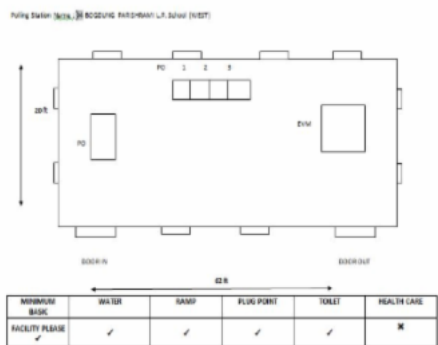

নিৰ্বাচক পঞ্জীয়ন বিষয়াৰ স্বাক্ষৰ

Nazri Naksha

Google Map View

Polling Station Building Front View

ভোটগ্ৰহন কেন্দ্ৰৰ সন্মুখৰ দৃশ্য

Cad View

Key MAP View

1 নাম : বাৰ্জেশ সিং পিতাৰ নাম: বামবদন সিং ঘৰ নং : ১ বয়স : 52 লিঙ্গ : পুৰুষ	JXP9234597 ফটো উপলব্ধ	2 নাম : পুষ্পা সিং স্বামীৰ নাম: বাৰ্জেশ সিং ঘৰ নং : ১ বয়স : 45 লিঙ্গ : মহিলা	JXP9234600 ফটো উপলব্ধ	3 নাম : অমন সিং পিতাৰ নাম: বাৰ্জেশ সিং ঘৰ নং : ১ বয়স : 25 লিঙ্গ : পুৰুষ	JXP0409227 ফটো উপলব্ধ
S 4 নাম : মঃ মহিদ পিতাৰ নাম: মঃ আহিদ ঘৰ নং : ১ বয়স : 50 লিঙ্গ : পুৰুষ	JXP9234633 ফটো উপলব্ধ	5 নাম : লক্ষী কুহাৰ স্বামীৰ নাম: তিৰ সিং ঘৰ নং : 8 বয়স : 70 লিঙ্গ : মহিলা	JXP9234699 ফটো উপলব্ধ	6 নাম : দীনেশ সিং পিতাৰ নাম: তিৰ সিং ঘৰ নং : 8 বয়স : 45 লিঙ্গ : পুৰুষ	JXP9234702 ফটো উপলব্ধ
7 নাম : ৰমেশ সিং পিতাৰ নাম: তিৰ সিং ঘৰ নং : 8 বয়স : 43 লিঙ্গ : পুৰুষ	JXP9234713 ফটো উপলব্ধ	8 নাম : উমেশ সিং পিতাৰ নাম: তিৰ সিং ঘৰ নং : 8 বয়স : 41 লিঙ্গ : পুৰুষ	JXP9234724 ফটো উপলব্ধ	9 নাম : কৃষ্ণা সিং পিতাৰ নাম: তিৰ সিং ঘৰ নং : 8 বয়স : 38 লিঙ্গ : মহিলা	JXP9234735 ফটো উপলব্ধ
10 নাম : বাবলি সিং স্বামীৰ নাম: কৃষ্ণা সিং ঘৰ নং : 8 বয়স : 37 লিঙ্গ : মহিলা	JXP0094896 ফটো উপলব্ধ	E 11 নাম : গুনবতী কণ্টা স্বামীৰ নাম: চন্দ্ৰ কণ্টা ঘৰ নং : ৬ বয়স : 70 লিঙ্গ : মহিলা	JXP9234779 ফটো উপলব্ধ	12 নাম : বিজয় কণ্টা পিতাৰ নাম: চ নু কণ্টা ঘৰ নং : ৬ বয়স : 42 লিঙ্গ : পুৰুষ	JXP9234780 ফটো উপলব্ধ
13 নাম : অষ্টমী কণ্টা স্বামীৰ নাম: বিজয় কণ্টা ঘৰ নং : ৬ বয়স : 40 লিঙ্গ : মহিলা	JXP9234815 ফটো উপলব্ধ	E 14 নাম : অজিত কণ্টা পিতাৰ নাম: চন্দ্ৰ কণ্টা ঘৰ নং : ৬ বয়স : 39 লিঙ্গ : পুৰুষ	JXP9234791 ফটো উপলব্ধ	15 নাম : সঞ্জয় কণ্টা পিতাৰ নাম: চ নু কণ্টা ঘৰ নং : ৬ বয়স : 38 লিঙ্গ : পুৰুষ	JXP9234804 ফটো উপলব্ধ
16 নাম : বেলমনী কণ্টা স্বামীৰ নাম: নগেশ্বৰ কণ্টা ঘৰ নং : ৭ বয়স : 70 লিঙ্গ : মহিলা	JXP9234826 ফটো উপলব্ধ	17 নাম : লক্ষী কণ্টা স্বামীৰ নাম: ৰামেশ্বৰ কণ্টা ঘৰ নং : ৮ বয়স : 60 লিঙ্গ : মহিলা	JXP9234837 ফটো উপলব্ধ	E 18 নাম : বিষ্ণু কণ্টা পিতাৰ নাম: জেঠু কণ্টা ঘৰ নং : ৮ বয়স : 50 লিঙ্গ : পুৰুষ	JXP9234859 ফটো উপলব্ধ
19 নাম : ৰমণী কণ্টা কণ্টা পিতাৰ নাম: ৰামেশ্বৰ কণ্টা ঘৰ নং : ৮ বয়স : 40 লিঙ্গ : মহিলা	JXP9234848 ফটো উপলব্ধ	20 নাম : জগদীশ কণ্টা পিতাৰ নাম: জেঠু কণ্টা ঘৰ নং : ৯ বয়স : 70 লিঙ্গ : পুৰুষ	JXP9234860 ফটো উপলব্ধ	21 নাম : কল্পনা কণ্টা স্বামীৰ নাম: জগদীশ কণ্টা ঘৰ নং : ৯ বয়স : 55 লিঙ্গ : মহিলা	JXP9234871 ফটো উপলব্ধ
22 নাম : লক্ষ্মী কণ্টা পিতাৰ নাম: জগদীশ কণ্টা ঘৰ নং : ৯ বয়স : 40 লিঙ্গ : মহিলা	JXP9234882 ফটো উপলব্ধ	23 নাম : পুনম কণ্টা পিতাৰ নাম: জগদীশ কণ্টা ঘৰ নং : ৯ বয়স : 39 লিঙ্গ : মহিলা	JXP9240908 ফটো উপলব্ধ	S 24 নাম : বাবলি কণ্টা পিতাৰ নাম: জগদীশ কণ্টা ঘৰ নং : ৯ বয়স : 33 লিঙ্গ : মহিলা	JXP9240420 ফটো উপলব্ধ
25 নাম : চনু কোস্তা পিতাৰ নাম: জগদীশ কোস্তা ঘৰ নং : 09 বয়স : 30 লিঙ্গ : পুৰুষ	XXD0149351 ফটো উপলব্ধ	26 নাম : গোলাপ দত্ত পিতাৰ নাম: দিনেশ দত্ত ঘৰ নং : ১১ বয়স : 39 লিঙ্গ : পুৰুষ	JXP9234928 ফটো উপলব্ধ	27 নাম : কোৱাৰী দত্ত স্বামীৰ নাম: গোলাপ দত্ত ঘৰ নং : ১১ বয়স : 34 লিঙ্গ : মহিলা	JXP0190892 ফটো উপলব্ধ
28 নাম : ধনমণী দত্ত পিতাৰ নাম: দিনেশ দত্ত ঘৰ নং : ১১ বয়স : 33 লিঙ্গ : মহিলা	JXP0189803 ফটো উপলব্ধ	29 নাম : বাবলি উৰাং পিতাৰ নাম: ভটা উৰাং ঘৰ নং : ১২ বয়স : 40 লিঙ্গ : পুৰুষ	JXP9234951 ফটো উপলব্ধ	30 নাম : ৰূপতি গোৱালা স্বামীৰ নাম: লালবাবু গোৱালা ঘৰ নং : ১২ক বয়স : 48 লিঙ্গ : মহিলা	JXP9234962 ফটো উপলব্ধ