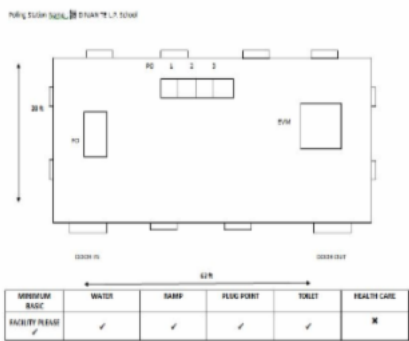

নিৰ্বাচক পঞ্জীয়ন বিষয়াৰ স্বাক্ষৰ

Nazri Naksha

Google Map View

Polling Station Building Front View

ভোটগ্ৰহন কেন্দ্ৰৰ সন্মুখৰ দৃশ্য

Cad View

Key MAP View

|  |                          |   |                          |  |                          |
|--|--------------------------|---|--------------------------|--|--------------------------|
| 1<br>নাম : তৰলতা মাউট<br>স্বামীৰ নাম: মিউজ মাউট<br>ঘৰ নং : 25<br>বয়স : 53 লিঙ্গ : মহিলা                 | JXP9235512<br>ফটো উপলব্ধ | 2<br>নাম : গণেশ উৰাং<br>পিতাৰ নাম: বতা উৰাং<br>ঘৰ নং : 26<br>বয়স : 33 লিঙ্গ : পুৰুষ                          | JXP0156372<br>ফটো উপলব্ধ | 3<br>নাম : ৰীতা উৰাং<br>স্বামীৰ নাম: গণেশ উৰাং<br>ঘৰ নং : 26<br>বয়স : 32 লিঙ্গ : মহিলা                | JXP0163683<br>ফটো উপলব্ধ |
| 4<br>নাম : বাবুল গোৱালা<br>পিতাৰ নাম: প্ৰেমলাল গোৱালা<br>ঘৰ নং : 32<br>বয়স : 38 লিঙ্গ : পুৰুষ           | JXP9235749<br>ফটো উপলব্ধ | 5<br>নাম : নিয়াজ মহমদ<br>পিতাৰ নাম: ধন মহমদ<br>ঘৰ নং : 86<br>বয়স : 41 লিঙ্গ : পুৰুষ                         | JXP1182617<br>ফটো উপলব্ধ | 6<br>নাম : নাচিম মহমদ<br>পিতাৰ নাম: ধন মহমদ<br>ঘৰ নং : 86<br>বয়স : 36 লিঙ্গ : পুৰুষ                   | JXP1181809<br>ফটো উপলব্ধ |
| 7<br>নাম : মম্পী গৌঁহাই<br>পিতাৰ নাম: বিনয় গৌঁহাই<br>ঘৰ নং : 65<br>বয়স : 27 লিঙ্গ : মহিলা              | JXP0568931<br>ফটো উপলব্ধ | 8<br>নাম : লক্ষীৰঞ্জন বৰুৱা<br>পিতাৰ নাম: বিকুল বৰুৱা<br>ঘৰ নং : 65<br>বয়স : 25 লিঙ্গ : পুৰুষ                | JXP0576090<br>ফটো উপলব্ধ | 9<br>নাম : প্ৰবিন গোৱালা<br>পিতাৰ নাম: বিনোদ গোৱালা<br>ঘৰ নং : 98<br>বয়স : 22 লিঙ্গ : পুৰুষ           | JXP1175017<br>ফটো উপলব্ধ |
| 10<br>নাম : সেউজপ্ৰিয়া বৰুৱা<br>পিতাৰ নাম: অৰূপ বৰুৱা<br>ঘৰ নং : 95<br>বয়স : 25 লিঙ্গ : মহিলা          | JXP0576215<br>ফটো উপলব্ধ | 11<br>নাম : পুষ্পাঞ্জলী দিহিঙ্গীয়া নেওগ<br>স্বামীৰ নাম: ধৰ্জেন নেওগ<br>ঘৰ নং : 89<br>বয়স : 39 লিঙ্গ : মহিলা | JXP0569566<br>ফটো উপলব্ধ | 12<br>নাম : স্বাৰ্ণালী ছেতিয়া নেওগ<br>স্বামীৰ নাম: ধৰণী নেওগ<br>ঘৰ নং : 89<br>বয়স : 28 লিঙ্গ : মহিলা | JXP0569236<br>ফটো উপলব্ধ |
| 13<br>নাম : ধৰম ৰাজপুত<br>পিতাৰ নাম: প্ৰসাদ ৰাজপুত<br>ঘৰ নং : 92<br>বয়স : 24 লিঙ্গ : পুৰুষ              | JXP1176320<br>ফটো উপলব্ধ | 14<br>নাম : শুকুৰমনি উৰাং<br>স্বামীৰ নাম: অজয় উৰাং<br>ঘৰ নং : 94<br>বয়স : 29 লিঙ্গ : মহিলা                  | XXD0122234<br>ফটো উপলব্ধ | 15<br>নাম : বিন্দু গৌঁহাই<br>পিতাৰ নাম: বিনয় গৌঁহাই<br>ঘৰ নং : 99<br>বয়স : 31 লিঙ্গ : মহিলা          | JXP0568766<br>ফটো উপলব্ধ |
| 16<br>নাম : জোনমণি গগৈ<br>স্বামীৰ নাম: বিপিন গগৈ<br>ঘৰ নং : 95<br>বয়স : 43 লিঙ্গ : মহিলা                | JXP0569004<br>ফটো উপলব্ধ | 17<br>নাম : ৰতন বৈষ্ণৱ<br>পিতাৰ নাম: বেহুৰাম বৈষ্ণৱ<br>ঘৰ নং : 101<br>বয়স : 26 লিঙ্গ : পুৰুষ                 | JXP0576066<br>ফটো উপলব্ধ | 18<br>নাম : দোনেশোৰি বৈষ্ণায়<br>স্বামীৰ নাম: ৰতন বৈষ্ণায়<br>ঘৰ নং : 101<br>বয়স : 26 লিঙ্গ : মহিলা   | XXD0058784<br>ফটো উপলব্ধ |
| 19<br>নাম : সৰসৱতী কৰ্মকাৰ তাঁতী<br>স্বামীৰ নাম: বিবু তাঁতী<br>ঘৰ নং : 108<br>বয়স : 33 লিঙ্গ : মহিলা    | XXD0109371<br>ফটো উপলব্ধ | 20<br>নাম : ৰাজেশ কৰ্মকাৰ<br>পিতাৰ নাম: মহেশ কৰ্মকাৰ<br>ঘৰ নং : 112<br>বয়স : 33 লিঙ্গ : পুৰুষ                | JXP0321604<br>ফটো উপলব্ধ | 21<br>নাম : সুৰজ গড়<br>পিতাৰ নাম: গোলাপ গড়<br>ঘৰ নং : 113<br>বয়স : 28 লিঙ্গ : পুৰুষ                 | JXP0569467<br>ফটো উপলব্ধ |
| 22<br>নাম : মল্লিকা সিং ঘাটোৱাৰ<br>পিতাৰ নাম: অনিল সিং ঘাটোৱাৰ<br>ঘৰ নং : 118<br>বয়স : 29 লিঙ্গ : মহিলা | JXP7458953<br>ফটো উপলব্ধ | 23<br>নাম : নিতুপ্ৰিয়া গোৱালা<br>স্বামীৰ নাম: সঞ্জিত গোৱালা<br>ঘৰ নং : 123<br>বয়স : 23 লিঙ্গ : মহিলা        | XXD0147843<br>ফটো উপলব্ধ | 24<br>নাম : মিন বেগম<br>স্বামীৰ নাম: ইত্তাজ হুছেইন<br>ঘৰ নং : 125<br>বয়স : 60 লিঙ্গ : মহিলা           | JXP9334570<br>ফটো উপলব্ধ |
| 25<br>নাম : মঃ নজৰুল হুছেইন<br>পিতাৰ নাম: মঃএস্তাজ হুছেইন<br>ঘৰ নং : 125<br>বয়স : 42 লিঙ্গ : পুৰুষ      | XXD0109215<br>ফটো উপলব্ধ | 26<br>নাম : চিতাৰাম কুৰ্মী<br>পিতাৰ নাম: ৰামদয়াল কুৰ্মী<br>ঘৰ নং : 130<br>বয়স : 45 লিঙ্গ : পুৰুষ            | JXP9334707<br>ফটো উপলব্ধ | E2<br>নাম : কুন্তী কুৰ্মী<br>স্বামীৰ নাম: চিতাৰাম কুৰ্মী<br>ঘৰ নং : 130<br>বয়স : 42 লিঙ্গ : মহিলা     | JXP9334718<br>ফটো উপলব্ধ |
| 28<br>নাম : অৰন কুৰ্মী<br>পিতাৰ নাম: সীতাৰাম কুৰ্মী<br>ঘৰ নং : 130<br>বয়স : 32 লিঙ্গ : পুৰুষ            | JXP1177450<br>ফটো উপলব্ধ | 29<br>নাম : মুকেশ কুৰ্মী<br>পিতাৰ নাম: গান্ধী কুৰ্মী<br>ঘৰ নং : 130<br>বয়স : 22 লিঙ্গ : পুৰুষ                | JXP1176312<br>ফটো উপলব্ধ | 30<br>নাম : গান্ধী কুৰ্মী<br>পিতাৰ নাম: চুনালাল কুৰ্মী<br>ঘৰ নং : 130ক<br>বয়স : 60 লিঙ্গ : পুৰুষ      | JXP9334729<br>ফটো উপলব্ধ |