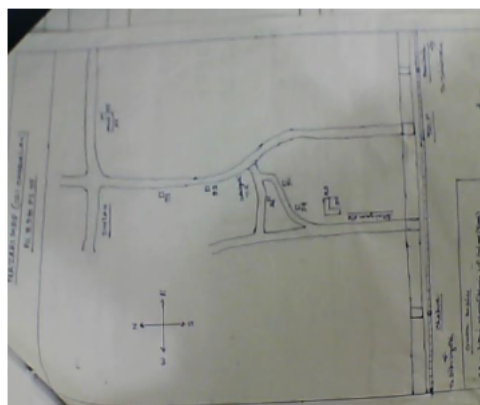

নিৰ্বাচক পঞ্জীয়ন বিষয়াৰ স্বাক্ষৰ

Nazri Naksha

Google Map View

Polling Station Building Front View

ভোটগ্ৰহন কেন্দ্ৰৰ সন্মুখৰ দৃশ্য

Cad View

Key MAP View

1 নাম : বিউতি গোস্বাই স্বামীৰ নাম: মুক্তা গোস্বাই ঘৰ নং : 0 বয়স : 49 লিঙ্গ : মহিলা	XXD0057778 ফটো উপলব্ধ	2 নাম : ৰিংকমণি গোস্বাই পিতাৰ নাম: জগেশ গোস্বাই ঘৰ নং : 1ক বয়স : 25 লিঙ্গ : মহিলা	JXP0299990 ফটো উপলব্ধ	3 নাম : যোগেশ গোস্বাই পিতাৰ নাম: পুনেশ্বৰ গোস্বাই ঘৰ নং : 1ক বয়স : 53 লিঙ্গ : পুৰুষ	JXP0516393 ফটো উপলব্ধ
4 নাম : জুবী গোস্বাই পিতাৰ নাম: যাক্ষু গোস্বাই ঘৰ নং : 1ক বয়স : 25 লিঙ্গ : মহিলা	JXP0528976 ফটো উপলব্ধ	5 নাম : গীতাজ্জলী গোস্বাই পিতাৰ নাম: গুণীণ গোস্বাই ঘৰ নং : 1খ বয়স : 34 লিঙ্গ : মহিলা	JXP0168278 ফটো উপলব্ধ	6 নাম : সুৰজিৎ গোস্বাই পিতাৰ নাম: গুণিন গোস্বাই ঘৰ নং : 1খ বয়স : 33 লিঙ্গ : পুৰুষ	JXP0168369 ফটো উপলব্ধ
7 নাম : ৰিতুমনি গোস্বাই স্বামীৰ নাম: সুৰজিৎ গোস্বাই ঘৰ নং : 1খ বয়স : 26 লিঙ্গ : মহিলা	JXP0261552 ফটো উপলব্ধ	8 নাম : গুণিন গোস্বাই পিতাৰ নাম: মলোৰা গোস্বাই ঘৰ নং : 1খ বয়স : 62 লিঙ্গ : পুৰুষ	JXP8934596 ফটো উপলব্ধ	9 নাম : নীৰ গোস্বাই স্বামীৰ নাম: যাক্ষু গোস্বাই ঘৰ নং : 1ক বয়স : 55 লিঙ্গ : মহিলা	JXP8934585 ফটো উপলব্ধ
10 নাম : অৰ্চনা গোস্বাই স্বামীৰ নাম: গুণিন গোস্বাই ঘৰ নং : 1খ বয়স : 55 লিঙ্গ : মহিলা	JXP8934609 ফটো উপলব্ধ	11 নাম : কম্পজিতু গোস্বাই পিতাৰ নাম: গুণিন গোস্বাই ঘৰ নং : 1খ বয়স : 37 লিঙ্গ : পুৰুষ	JXP8944625 ফটো উপলব্ধ	E 12 নাম : কান্তেশ্বৰ মাউট পিতাৰ নাম: কুহি মাউট ঘৰ নং : 2 বয়স : 55 লিঙ্গ : পুৰুষ	JXP8934632 ফটো উপলব্ধ
13 নাম : সুনীল গোস্বাই পিতাৰ নাম: বলোৰাম গোস্বাই ঘৰ নং : 3 বয়স : 47 লিঙ্গ : পুৰুষ	JXP8934676 ফটো উপলব্ধ	14 নাম : বুলবন গোস্বাই পিতাৰ নাম: বলোৰাম গোস্বাই ঘৰ নং : 3 বয়স : 46 লিঙ্গ : পুৰুষ	JXP8934687 ফটো উপলব্ধ	15 নাম : জুবী গোস্বাই স্বামীৰ নাম: সুনীল গোস্বাই ঘৰ নং : 3 বয়স : 41 লিঙ্গ : মহিলা	JXP8934712 ফটো উপলব্ধ
16 নাম : হৰেশ গোস্বাই পিতাৰ নাম: বলোৰাম গোস্বাই ঘৰ নং : 3 বয়স : 40 লিঙ্গ : পুৰুষ	JXP8934698 ফটো উপলব্ধ	17 নাম : দিব্যালতা বড় গোস্বাই স্বামীৰ নাম: বুলবন গোস্বাই ঘৰ নং : 3 বয়স : 34 লিঙ্গ : মহিলা	JXP0341073 ফটো উপলব্ধ	18 নাম : লক্ষ্যমণি বৰুৱা গোস্বাই স্বামীৰ নাম: হৰেশ গোস্বাই ঘৰ নং : 3 বয়স : 33 লিঙ্গ : মহিলা	JXP0240317 ফটো উপলব্ধ
19 নাম : ৰুহিন্দ গোস্বাই পিতাৰ নাম: কুলেশ্বৰ গোস্বাই ঘৰ নং : 8 বয়স : 58 লিঙ্গ : পুৰুষ	JXP8934723 ফটো উপলব্ধ	20 নাম : ভানুমতী গোস্বাই স্বামীৰ নাম: ৰুহিন্দ গোস্বাই ঘৰ নং : 8 বয়স : 52 লিঙ্গ : মহিলা	JXP8934734 ফটো উপলব্ধ	21 নাম : স্বৰ্ণ গোস্বাই স্বামীৰ নাম: কুলেশ্বৰ গোস্বাই ঘৰ নং : 5 বয়স : 71 লিঙ্গ : মহিলা	JXP8934745 ফটো উপলব্ধ
22 নাম : মাধু গোস্বাই পিতাৰ নাম: কুলেশ্বৰ গোস্বাই ঘৰ নং : 5 বয়স : 51 লিঙ্গ : পুৰুষ	JXP8934756 ফটো উপলব্ধ	23 নাম : পুতুল গোস্বাই পিতাৰ নাম: কুলেশ্বৰ গোস্বাই ঘৰ নং : 5 বয়স : 50 লিঙ্গ : পুৰুষ	JXP8934767 ফটো উপলব্ধ	24 নাম : জয়া গোস্বাই স্বামীৰ নাম: পুতুল গোস্বাই ঘৰ নং : 5 বয়স : 44 লিঙ্গ : মহিলা	JXP8934778 ফটো উপলব্ধ
25 নাম : ভবানী গোস্বাই স্বামীৰ নাম: দীপ গোস্বাই ঘৰ নং : 5 বয়স : 39 লিঙ্গ : মহিলা	JXP8934790 ফটো উপলব্ধ	26 নাম : পাৰ্থ জ্যোতি বৰুৱা পিতাৰ নাম: যাদব বৰুৱা ঘৰ নং : 5 বয়স : 22 লিঙ্গ : পুৰুষ	JXP1214063 ফটো উপলব্ধ	27 নাম : সুৰেশ্বৰ গোস্বাই পিতাৰ নাম: গমন গোস্বাই ঘৰ নং : 6 বয়স : 72 লিঙ্গ : পুৰুষ	JXP8934803 ফটো উপলব্ধ
28 নাম : দুলাল গোস্বাই পিতাৰ নাম: নিমল গোস্বাই ঘৰ নং : 6 বয়স : 65 লিঙ্গ : পুৰুষ	JXP8934869 ফটো উপলব্ধ	29 নাম : তুলী গোস্বাই স্বামীৰ নাম: সুৰেশ্বৰ গোস্বাই ঘৰ নং : 6 বয়স : 60 লিঙ্গ : মহিলা	JXP8934814 ফটো উপলব্ধ	30 নাম : বিন গোস্বাই স্বামীৰ নাম: দুলাল গোস্বাই ঘৰ নং : 6 বয়স : 55 লিঙ্গ : মহিলা	JXP8934870 ফটো উপলব্ধ