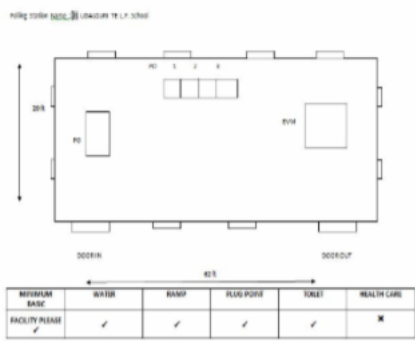

নিৰ্বাচক পঞ্জীয়ন বিষয়াৰ স্বাক্ষৰ

Nazri Naksha

Google Map View

Polling Station Building Front View

ভোটগ্ৰহন কেন্দ্ৰৰ সন্মুখৰ দৃশ্য

Cad View

Key MAP View

1 নাম : বিউতি গোস্বাই স্বামীৰ নাম: মুক্তা গোস্বাই ঘৰ নং : 0 বয়স : 49 লিঙ্গ : মহিলা	XXD0057778 ফটো উপলব্ধ	2 নাম : ৰিংকমণি গোস্বাই পিতাৰ নাম: জগেশ গোস্বাই ঘৰ নং : 1ক বয়স : 25 লিঙ্গ : মহিলা	JXP0299990 ফটো উপলব্ধ	3 নাম : যোগেশ গোস্বাই পিতাৰ নাম: পুনেশ্বৰ গোস্বাই ঘৰ নং : 1ক বয়স : 53 লিঙ্গ : পুৰুষ	JXP0516393 ফটো উপলব্ধ
4 নাম : জুবী গোস্বাই পিতাৰ নাম: যাক্ষু গোস্বাই ঘৰ নং : 1ক বয়স : 25 লিঙ্গ : মহিলা	JXP0528976 ফটো উপলব্ধ	5 নাম : গীতাজ্জলী গোস্বাই পিতাৰ নাম: গুণীণ গোস্বাই ঘৰ নং : 1খ বয়স : 34 লিঙ্গ : মহিলা	JXP0168278 ফটো উপলব্ধ	6 নাম : সুৰজিৎ গোস্বাই পিতাৰ নাম: গুণিন গোস্বাই ঘৰ নং : 1খ বয়স : 33 লিঙ্গ : পুৰুষ	JXP0168369 ফটো উপলব্ধ
7 নাম : ৰিতুমনি গোস্বাই স্বামীৰ নাম: সুৰজিৎ গোস্বাই ঘৰ নং : 1খ বয়স : 26 লিঙ্গ : মহিলা	JXP0261552 ফটো উপলব্ধ	8 নাম : গুণিন গোস্বাই পিতাৰ নাম: মলোৰা গোস্বাই ঘৰ নং : 1খ বয়স : 62 লিঙ্গ : পুৰুষ	JXP8934596 ফটো উপলব্ধ	9 নাম : নীৰ গোস্বাই স্বামীৰ নাম: যাক্ষু গোস্বাই ঘৰ নং : 1ক বয়স : 55 লিঙ্গ : মহিলা	JXP8934585 ফটো উপলব্ধ
10 নাম : অৰ্চনা গোস্বাই স্বামীৰ নাম: গুণিন গোস্বাই ঘৰ নং : 1খ বয়স : 55 লিঙ্গ : মহিলা	JXP8934609 ফটো উপলব্ধ	11 নাম : কম্পজিতু গোস্বাই পিতাৰ নাম: গুণিন গোস্বাই ঘৰ নং : 1খ বয়স : 37 লিঙ্গ : পুৰুষ	JXP8944625 ফটো উপলব্ধ	E 12 নাম : কান্তেশ্বৰ মাউট পিতাৰ নাম: কুহি মাউট ঘৰ নং : 2 বয়স : 55 লিঙ্গ : পুৰুষ	JXP8934632 ফটো উপলব্ধ
13 নাম : সুনীল গোস্বাই পিতাৰ নাম: বলোৰাম গোস্বাই ঘৰ নং : 3 বয়স : 47 লিঙ্গ : পুৰুষ	JXP8934676 ফটো উপলব্ধ	14 নাম : বুলবন গোস্বাই পিতাৰ নাম: বলোৰাম গোস্বাই ঘৰ নং : 3 বয়স : 46 লিঙ্গ : পুৰুষ	JXP8934687 ফটো উপলব্ধ	15 নাম : জুবী গোস্বাই স্বামীৰ নাম: সুনীল গোস্বাই ঘৰ নং : 3 বয়স : 41 লিঙ্গ : মহিলা	JXP8934712 ফটো উপলব্ধ
16 নাম : হৰেশ গোস্বাই পিতাৰ নাম: বলোৰাম গোস্বাই ঘৰ নং : 3 বয়স : 40 লিঙ্গ : পুৰুষ	JXP8934698 ফটো উপলব্ধ	17 নাম : দিব্যালতা বড় গোস্বাই স্বামীৰ নাম: বুলবন গোস্বাই ঘৰ নং : 3 বয়স : 34 লিঙ্গ : মহিলা	JXP0341073 ফটো উপলব্ধ	18 নাম : লক্ষ্যমণি বৰুৱা গোস্বাই স্বামীৰ নাম: হৰেশ গোস্বাই ঘৰ নং : 3 বয়স : 33 লিঙ্গ : মহিলা	JXP0240317 ফটো উপলব্ধ
19 নাম : ৰুহিন্দ গোস্বাই পিতাৰ নাম: কুলেশ্বৰ গোস্বাই ঘৰ নং : 8 বয়স : 58 লিঙ্গ : পুৰুষ	JXP8934723 ফটো উপলব্ধ	20 নাম : ভানুমতী গোস্বাই স্বামীৰ নাম: ৰুহিন্দ গোস্বাই ঘৰ নং : 8 বয়স : 52 লিঙ্গ : মহিলা	JXP8934734 ফটো উপলব্ধ	21 নাম : স্বৰ্ণ গোস্বাই স্বামীৰ নাম: কুলেশ্বৰ গোস্বাই ঘৰ নং : 5 বয়স : 71 লিঙ্গ : মহিলা	JXP8934745 ফটো উপলব্ধ
22 নাম : মাধু গোস্বাই পিতাৰ নাম: কুলেশ্বৰ গোস্বাই ঘৰ নং : 5 বয়স : 51 লিঙ্গ : পুৰুষ	JXP8934756 ফটো উপলব্ধ	23 নাম : পুতুল গোস্বাই পিতাৰ নাম: কুলেশ্বৰ গোস্বাই ঘৰ নং : 5 বয়স : 50 লিঙ্গ : পুৰুষ	JXP8934767 ফটো উপলব্ধ	24 নাম : জয়া গোস্বাই স্বামীৰ নাম: পুতুল গোস্বাই ঘৰ নং : 5 বয়স : 44 লিঙ্গ : মহিলা	JXP8934778 ফটো উপলব্ধ
25 নাম : ভবানী গোস্বাই স্বামীৰ নাম: দীপ গোস্বাই ঘৰ নং : 5 বয়স : 39 লিঙ্গ : মহিলা	JXP8934790 ফটো উপলব্ধ	26 নাম : পাৰ্থ জ্যোতি বৰুৱা পিতাৰ নাম: যাদব বৰুৱা ঘৰ নং : 5 বয়স : 22 লিঙ্গ : পুৰুষ	JXP1214063 ফটো উপলব্ধ	27 নাম : সুৰেশ্বৰ গোস্বাই পিতাৰ নাম: গমন গোস্বাই ঘৰ নং : 6 বয়স : 72 লিঙ্গ : পুৰুষ	JXP8934803 ফটো উপলব্ধ
28 নাম : দুলাল গোস্বাই পিতাৰ নাম: নিমল গোস্বাই ঘৰ নং : 6 বয়স : 65 লিঙ্গ : পুৰুষ	JXP8934869 ফটো উপলব্ধ	29 নাম : তুলী গোস্বাই স্বামীৰ নাম: সুৰেশ্বৰ গোস্বাই ঘৰ নং : 6 বয়স : 60 লিঙ্গ : মহিলা	JXP8934814 ফটো উপলব্ধ	30 নাম : বিন গোস্বাই স্বামীৰ নাম: দুলাল গোস্বাই ঘৰ নং : 6 বয়স : 55 লিঙ্গ : মহিলা	JXP8934870 ফটো উপলব্ধ