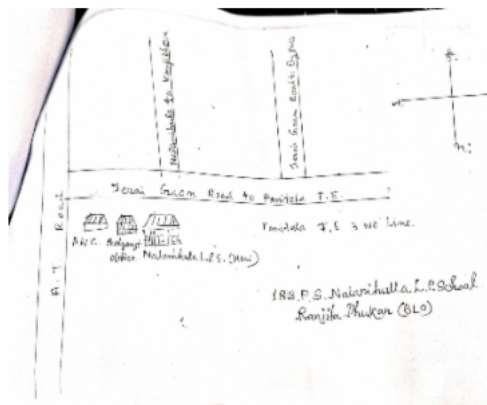

Nazri Naksha