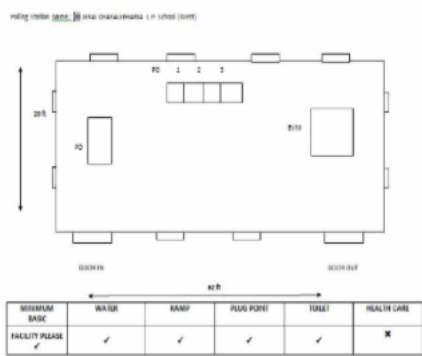

নিৰ্বাচক পঞ্জীয়ন বিষয়াৰ স্বাক্ষৰ

Nazri Naksha

Google Map View

Polling Station Building Front View

ভোটগ্ৰহন কেন্দ্ৰৰ সন্মুখৰ দৃশ্য

Cad View

Key MAP View

| | | | | | |
|-----------------------------------------------------------------------------------------------------|--------------------------|----------------------------------------------------------------------------------------------------------------|--------------------------|-------------------------------------------------------------------------------------------------|--------------------------|
| 1 নাম : বিবিষ্কা বৰুৱা পিতাৰ নাম: ক্ষিৰেশ্বৰ বৰুৱা ঘৰ নং : 01 বয়স : 23 লিঙ্গ : মহিলা | XXD0053843 ফটো উপলব্ধ | 2 নাম : শুকদেব সৌতল পিতাৰ নাম: গুলাপ সৌতল ঘৰ নং : 2 বয়স : 55 লিঙ্গ : পুৰুষ | JXP8834568 ফটো উপলব্ধ | 3 নাম : সেনাপতি চাওতাল পিতাৰ নাম: গোলাপ চাওতাল ঘৰ নং : 2 বয়স : 50 লিঙ্গ : পুৰুষ | JXP8834580 ফটো উপলব্ধ |
| 4 নাম : অনিতা চাওতাল স্বামীৰ নাম: সেনাপতি চাওতাল ঘৰ নং : 2 বয়স : 48 লিঙ্গ : মহিলা | JXP8834579 ফটো উপলব্ধ | 5 নাম : বীৰসেন শাওঁতাল পিতাৰ নাম: গোলাপ শাওঁতাল ঘৰ নং : 2 বয়স : 35 লিঙ্গ : মহিলা | JXP8836826 ফটো উপলব্ধ | 6 নাম : মালতী চাওঁতাল স্বামীৰ নাম: শুকদেব চাওঁতাল ঘৰ নং : 2 বয়স : 33 লিঙ্গ : মহিলা | JXP1915828 ফটো উপলব্ধ |
| 7 নাম : পৰ্ণিমা চাওঁতাল স্বামীৰ নাম: বীৰসেন চাওঁতাল ঘৰ নং : 2 বয়স : 26 লিঙ্গ : মহিলা | JXP0582304 ফটো উপলব্ধ | 8 নাম : ভৰত চাওঁতাল পিতাৰ নাম: চুকদেও চাওঁতাল নলনীহোলা গাঁও । ঘৰ নং : 2 বয়স : 19 লিঙ্গ : পুৰুষ | XXD0077123 ফটো উপলব্ধ | 9 নাম : ডিঙলা চাওঁতাল পিতাৰ নাম: বাচিয়া চাওঁতাল ঘৰ নং : 3 বয়স : 70 লিঙ্গ : পুৰুষ | JXP8834591 ফটো উপলব্ধ |
| 10 নাম : ৰত্নী মাৰি স্বামীৰ নাম: ডিঙলা মাৰি ঘৰ নং : 3 বয়স : 70 লিঙ্গ : মহিলা | XXD0072371 ফটো উপলব্ধ | 11 নাম : ধুনী মাৰি পিতাৰ নাম: ডিঙলা মাৰি ঘৰ নং : 3 বয়স : 48 লিঙ্গ : মহিলা | JXP8834604 ফটো উপলব্ধ | 12 নাম : লেদেম মাৰি পিতাৰ নাম: ডিঙলা মাৰি ঘৰ নং : 3 বয়স : 45 লিঙ্গ : পুৰুষ | JXP8834626 ফটো উপলব্ধ |
| 13 নাম : বাবুলাল মাৰি পিতাৰ নাম: ডিঙলা মাৰি ঘৰ নং : 3 বয়স : 43 লিঙ্গ : পুৰুষ | JXP8834637 ফটো উপলব্ধ | 14 নাম : বিজু মাৰি পিতাৰ নাম: মুনু মাৰি ঘৰ নং : 5 বয়স : 48 লিঙ্গ : পুৰুষ | JXP8834682 ফটো উপলব্ধ | 15 নাম : লক্ষী মাৰি পিতাৰ নাম: মুনু মাৰি ঘৰ নং : 5 বয়স : 42 লিঙ্গ : মহিলা | JXP8834693 ফটো উপলব্ধ |
| 16 নাম : লক্ষীমনি তাঁতি স্বামীৰ নাম: নিতাই তাঁতি ঘৰ নং : 6 বয়স : 75 লিঙ্গ : মহিলা | JXP8834706 ফটো উপলব্ধ | 17 নাম : প্ৰেম তাঁতি পিতাৰ নাম: সোনাৰাম তাঁতি ঘৰ নং : 6 বয়স : 45 লিঙ্গ : পুৰুষ | JXP8834739 ফটো উপলব্ধ | 18 নাম : শ্যাম তাঁতি পিতাৰ নাম: নিতাই তাঁতি ঘৰ নং : 6 বয়স : 40 লিঙ্গ : পুৰুষ | JXP8834717 ফটো উপলব্ধ |
| 19 নাম : বিমলা তাঁতি স্বামীৰ নাম: শ্যাম তাঁতি ঘৰ নং : 6 বয়স : 38 লিঙ্গ : মহিলা | JXP8934892 ফটো উপলব্ধ | 20 নাম : চিপচৰন তাঁতি পিতাৰ নাম: প্ৰেম তাঁতি ঘৰ নং : 6 বয়স : 34 লিঙ্গ : পুৰুষ | JXP8836837 ফটো উপলব্ধ | 21 নাম : অঞ্জলী তাঁতি স্বামীৰ নাম: ৰাজেশ তাঁতি ঘৰ নং : 6 বয়স : 29 লিঙ্গ : মহিলা | JXP0443689 ফটো উপলব্ধ |
| 22 নাম : দেবৰাজ তাঁতি পিতাৰ নাম: প্ৰেম তাঁতি ঘৰ নং : 6 বয়স : 27 লিঙ্গ : পুৰুষ | JXP0439463 ফটো উপলব্ধ | 23 নাম : ৰাজেশ তাঁতি পিতাৰ নাম: প্ৰেম তাঁতি ঘৰ নং : 6 বয়স : 27 লিঙ্গ : পুৰুষ | JXP0430561 ফটো উপলব্ধ | 24 নাম : ৰবি তাঁতি স্বামীৰ নাম: চিপচৰণ তাঁতি ঘৰ নং : 6 বয়স : 24 লিঙ্গ : মহিলা | JXP0423376 ফটো উপলব্ধ |
| 25 নাম : মীন ভূমিজ তাঁতি স্বামীৰ নাম: তুলাসী তাঁতি ঘৰ নং : 6 কু বয়স : 31 লিঙ্গ : মহিলা | JXP0422766 ফটো উপলব্ধ | 26 নাম : তুলসী তাঁতি মাতৃৰ নাম: লালিতা তাঁতি ঘৰ নং : 6 কু বয়স : 34 লিঙ্গ : পুৰুষ | JXP8834773 ফটো উপলব্ধ | 27 নাম : ৰীতা তাঁতি পিতাৰ নাম: প্ৰেম তাঁতি ঘৰ নং : 7 বয়স : 40 লিঙ্গ : মহিলা | JXP8834740 ফটো উপলব্ধ |
| 28 নাম : ধীৰজ তাঁতি পিতাৰ নাম: নিতাই তাঁতি ঘৰ নং : 7 বয়স : 36 লিঙ্গ : পুৰুষ | JXP8834751 ফটো উপলব্ধ | 29 নাম : সীতাৰাম তেলি পিতাৰ নাম: চুকৰা তেলি ঘৰ নং : 8 বয়স : 72 লিঙ্গ : পুৰুষ | JXP8834784 ফটো উপলব্ধ | 30 নাম : চহদৰীয়া তেলি স্বামীৰ নাম: সীতাৰাম তেলি ঘৰ নং : 8 বয়স : 67 লিঙ্গ : মহিলা | JXP8834795 ফটো উপলব্ধ |