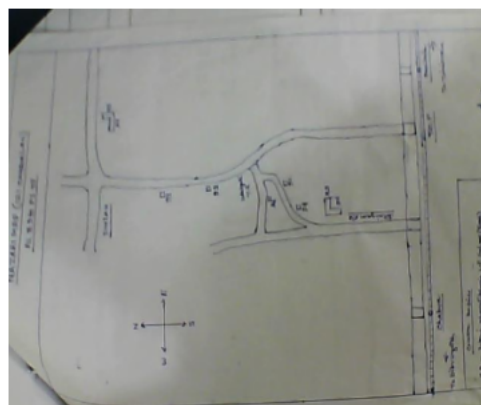

নিৰ্বাচক পঞ্জীয়ন বিষয়াৰ স্বাক্ষৰ

Nazri Naksha

Google Map View

Polling Station Building Front View

ভোটগ্ৰহন কেন্দ্ৰৰ সন্মুখৰ দৃশ্য

Cad View

Key MAP View

| | | | | | |
|-----------------------------------------------------------------------------------------------------|--------------------------|----------------------------------------------------------------------------------------------------------------|--------------------------|-------------------------------------------------------------------------------------------------|--------------------------|
| 1 নাম : বিবিষ্কা বৰুৱা পিতাৰ নাম: ক্ষিৰেশ্বৰ বৰুৱা ঘৰ নং : 01 বয়স : 23 লিঙ্গ : মহিলা | XXD0053843 ফটো উপলব্ধ | 2 নাম : শুকদেব সৌতল পিতাৰ নাম: গুলাপ সৌতল ঘৰ নং : 2 বয়স : 55 লিঙ্গ : পুৰুষ | JXP8834568 ফটো উপলব্ধ | 3 নাম : সেনাপতি চাওতাল পিতাৰ নাম: গোলাপ চাওতাল ঘৰ নং : 2 বয়স : 50 লিঙ্গ : পুৰুষ | JXP8834580 ফটো উপলব্ধ |
| 4 নাম : অনিতা চাওতাল স্বামীৰ নাম: সেনাপতি চাওতাল ঘৰ নং : 2 বয়স : 48 লিঙ্গ : মহিলা | JXP8834579 ফটো উপলব্ধ | 5 নাম : বীৰসেন শাওঁতাল পিতাৰ নাম: গোলাপ শাওঁতাল ঘৰ নং : 2 বয়স : 35 লিঙ্গ : মহিলা | JXP8836826 ফটো উপলব্ধ | 6 নাম : মালতী চাওঁতাল স্বামীৰ নাম: শুকদেব চাওঁতাল ঘৰ নং : 2 বয়স : 33 লিঙ্গ : মহিলা | JXP1915828 ফটো উপলব্ধ |
| 7 নাম : পৰ্ণিমা চাওঁতাল স্বামীৰ নাম: বীৰসেন চাওঁতাল ঘৰ নং : 2 বয়স : 26 লিঙ্গ : মহিলা | JXP0582304 ফটো উপলব্ধ | 8 নাম : ভৰত চাওঁতাল পিতাৰ নাম: চুকদেও চাওঁতাল নলনীহোলা গাঁও । ঘৰ নং : 2 বয়স : 19 লিঙ্গ : পুৰুষ | XXD0077123 ফটো উপলব্ধ | 9 নাম : ডিঙলা চাওঁতাল পিতাৰ নাম: বাচিয়া চাওঁতাল ঘৰ নং : 3 বয়স : 70 লিঙ্গ : পুৰুষ | JXP8834591 ফটো উপলব্ধ |
| 10 নাম : ৰত্নী মাৰি স্বামীৰ নাম: ডিঙলা মাৰি ঘৰ নং : 3 বয়স : 70 লিঙ্গ : মহিলা | XXD0072371 ফটো উপলব্ধ | 11 নাম : ধুনী মাৰি পিতাৰ নাম: ডিঙলা মাৰি ঘৰ নং : 3 বয়স : 48 লিঙ্গ : মহিলা | JXP8834604 ফটো উপলব্ধ | 12 নাম : লেদেম মাৰি পিতাৰ নাম: ডিঙলা মাৰি ঘৰ নং : 3 বয়স : 45 লিঙ্গ : পুৰুষ | JXP8834626 ফটো উপলব্ধ |
| 13 নাম : বাবুলাল মাৰি পিতাৰ নাম: ডিঙলা মাৰি ঘৰ নং : 3 বয়স : 43 লিঙ্গ : পুৰুষ | JXP8834637 ফটো উপলব্ধ | 14 নাম : বিজু মাৰি পিতাৰ নাম: মুনু মাৰি ঘৰ নং : 5 বয়স : 48 লিঙ্গ : পুৰুষ | JXP8834682 ফটো উপলব্ধ | 15 নাম : লক্ষী মাৰি পিতাৰ নাম: মুনু মাৰি ঘৰ নং : 5 বয়স : 42 লিঙ্গ : মহিলা | JXP8834693 ফটো উপলব্ধ |
| 16 নাম : লক্ষীমনি তাঁতি স্বামীৰ নাম: নিতাই তাঁতি ঘৰ নং : 6 বয়স : 75 লিঙ্গ : মহিলা | JXP8834706 ফটো উপলব্ধ | 17 নাম : প্ৰেম তাঁতি পিতাৰ নাম: সোনাৰাম তাঁতি ঘৰ নং : 6 বয়স : 45 লিঙ্গ : পুৰুষ | JXP8834739 ফটো উপলব্ধ | 18 নাম : শ্যাম তাঁতি পিতাৰ নাম: নিতাই তাঁতি ঘৰ নং : 6 বয়স : 40 লিঙ্গ : পুৰুষ | JXP8834717 ফটো উপলব্ধ |
| 19 নাম : বিমলা তাঁতি স্বামীৰ নাম: শ্যাম তাঁতি ঘৰ নং : 6 বয়স : 38 লিঙ্গ : মহিলা | JXP8934892 ফটো উপলব্ধ | 20 নাম : চিপচৰন তাঁতি পিতাৰ নাম: প্ৰেম তাঁতি ঘৰ নং : 6 বয়স : 34 লিঙ্গ : পুৰুষ | JXP8836837 ফটো উপলব্ধ | 21 নাম : অঞ্জলী তাঁতি স্বামীৰ নাম: ৰাজেশ তাঁতি ঘৰ নং : 6 বয়স : 29 লিঙ্গ : মহিলা | JXP0443689 ফটো উপলব্ধ |
| 22 নাম : দেবৰাজ তাঁতি পিতাৰ নাম: প্ৰেম তাঁতি ঘৰ নং : 6 বয়স : 27 লিঙ্গ : পুৰুষ | JXP0439463 ফটো উপলব্ধ | 23 নাম : ৰাজেশ তাঁতি পিতাৰ নাম: প্ৰেম তাঁতি ঘৰ নং : 6 বয়স : 27 লিঙ্গ : পুৰুষ | JXP0430561 ফটো উপলব্ধ | 24 নাম : ৰবি তাঁতি স্বামীৰ নাম: চিপচৰণ তাঁতি ঘৰ নং : 6 বয়স : 24 লিঙ্গ : মহিলা | JXP0423376 ফটো উপলব্ধ |
| 25 নাম : মীন ভূমিজ তাঁতি স্বামীৰ নাম: তুলাসী তাঁতি ঘৰ নং : 6 কু বয়স : 31 লিঙ্গ : মহিলা | JXP0422766 ফটো উপলব্ধ | 26 নাম : তুলসী তাঁতি মাতৃৰ নাম: লালিতা তাঁতি ঘৰ নং : 6 কু বয়স : 34 লিঙ্গ : পুৰুষ | JXP8834773 ফটো উপলব্ধ | 27 নাম : ৰীতা তাঁতি পিতাৰ নাম: প্ৰেম তাঁতি ঘৰ নং : 7 বয়স : 40 লিঙ্গ : মহিলা | JXP8834740 ফটো উপলব্ধ |
| 28 নাম : ধীৰজ তাঁতি পিতাৰ নাম: নিতাই তাঁতি ঘৰ নং : 7 বয়স : 36 লিঙ্গ : পুৰুষ | JXP8834751 ফটো উপলব্ধ | 29 নাম : সীতাৰাম তেলি পিতাৰ নাম: চুকৰা তেলি ঘৰ নং : 8 বয়স : 72 লিঙ্গ : পুৰুষ | JXP8834784 ফটো উপলব্ধ | 30 নাম : চহদৰীয়া তেলি স্বামীৰ নাম: সীতাৰাম তেলি ঘৰ নং : 8 বয়স : 67 লিঙ্গ : মহিলা | JXP8834795 ফটো উপলব্ধ |