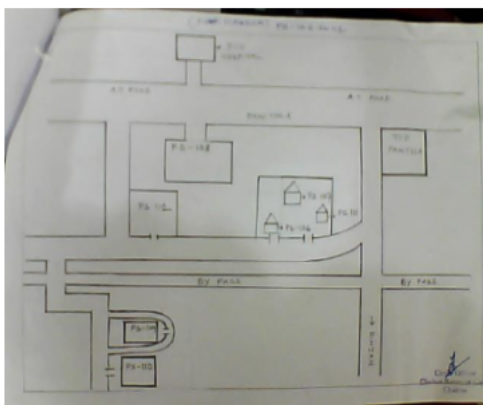

Nazri Naksha