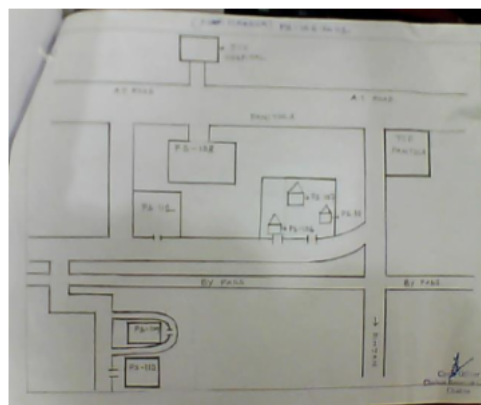

নিৰ্বাচক পঞ্জীয়ন বিষয়াৰ স্বাক্ষৰ

Nazri Naksha

Google Map View

Polling Station Building Front View

ভোটগ্ৰহন কেন্দ্ৰৰ সন্মুখৰ দৃশ্য

Cad View

Key MAP View

<p>S 1 JXP1044593</p> <p>নাম : জিন মণি গগৈ স্বামীৰ নাম : ভূপেন গগৈ ঘৰ নং : 2 বয়স : 52 লিঙ্গ : মহিলা</p> <p>ফটো উপলব্ধ</p>	<p>S 2 JXP0047647</p> <p>নাম : জয়দীপ গগৈ পিতাৰ নাম : গোপেশ গগৈ ঘৰ নং : 28 বয়স : 28 লিঙ্গ : পুৰুষ</p> <p>ফটো উপলব্ধ</p>	<p>S 3 JXP0512616</p> <p>নাম : বুনাল দীপ গগৈ পিতাৰ নাম : গোপেশ গগৈ ঘৰ নং : 27 বয়স : 27 লিঙ্গ : পুৰুষ</p> <p>ফটো উপলব্ধ</p>
<p>4 JXP1044651</p> <p>নাম : চেলিমউদ্দিন আহমেদ পিতাৰ নাম : কুটুবুদ্দিন আহমেদ ঘৰ নং : 8 বয়স : 55 লিঙ্গ : পুৰুষ</p> <p>ফটো উপলব্ধ</p>	<p>5 JXP1163609</p> <p>নাম : বুৰী বেগম স্বামীৰ নাম : চেলিমুদ্দিন আহমেদ ঘৰ নং : 8 বয়স : 49 লিঙ্গ : মহিলা</p> <p>ফটো উপলব্ধ</p>	<p>S 6 JXP1044673</p> <p>নাম : হেমা চেতিয়া স্বামীৰ নাম : মধু চেতিয়া ঘৰ নং : 5 বয়স : 50 লিঙ্গ : মহিলা</p> <p>ফটো উপলব্ধ</p>
<p>S 7 JXP0512632</p> <p>নাম : শিল্পীশিখা চেতিয়া পিতাৰ নাম : মধু চেতিয়া ঘৰ নং : 5 বয়স : 26 লিঙ্গ : মহিলা</p> <p>ফটো উপলব্ধ</p>	<p>E 8 JXP1044720</p> <p>নাম : ৰেনকা নেওগ স্বামীৰ নাম : নীল নেওগ ঘৰ নং : 8 বয়স : 73 লিঙ্গ : মহিলা</p> <p>ফটো উপলব্ধ</p>	<p>9 JXP1044742</p> <p>নাম : দেবজীত নেওগ মাতৃৰ নাম : ৰেনকা নেওগ ঘৰ নং : 8 বয়স : 42 লিঙ্গ : মহিলা</p> <p>ফটো উপলব্ধ</p>
<p>10 JXP1044775</p> <p>নাম : পূৰ্ণিমা দত্ত স্বামীৰ নাম : মনোজ দত্ত ঘৰ নং : 10 বয়স : 60 লিঙ্গ : মহিলা</p> <p>ফটো উপলব্ধ</p>	<p>11 JXP1044786</p> <p>নাম : পৰশমুনি দত্ত পিতাৰ নাম : মনোজ দত্ত ঘৰ নং : 10 বয়স : 36 লিঙ্গ : পুৰুষ</p> <p>ফটো উপলব্ধ</p>	<p>12 JXP0145375</p> <p>নাম : উদীপু দত্ত পিতাৰ নাম : মনোজ দত্ত ঘৰ নং : 10 বয়স : 32 লিঙ্গ : পুৰুষ</p> <p>ফটো উপলব্ধ</p>
<p>13 JXP1046953</p> <p>নাম : উদীপ দত্ত পিতাৰ নাম : মনোজ দত্ত ঘৰ নং : 10 বয়স : 31 লিঙ্গ : পুৰুষ</p> <p>ফটো উপলব্ধ</p>	<p>S 14 JXP1044844</p> <p>নাম : মজিত গগৈ পিতাৰ নাম : দুলাল গগৈ ঘৰ নং : 12 বয়স : 52 লিঙ্গ : পুৰুষ</p> <p>ফটো উপলব্ধ</p>	<p>S 15 JXP1044855</p> <p>নাম : মনজিতা গগৈ স্বামীৰ নাম : মজিত গগৈ ঘৰ নং : 12 বয়স : 43 লিঙ্গ : মহিলা</p> <p>ফটো উপলব্ধ</p>
<p>16 JXP1044866</p> <p>নাম : কৃষ্ণ চক্ৰবৰ্তী পিতাৰ নাম : কামাক্ষ্য চক্ৰবৰ্তী ঘৰ নং : 13 বয়স : 61 লিঙ্গ : পুৰুষ</p> <p>ফটো উপলব্ধ</p>	<p>17 JXP1044877</p> <p>নাম : জয়া চক্ৰবৰ্তী স্বামীৰ নাম : কৃষ্ণ চক্ৰবৰ্তী ঘৰ নং : 13 বয়স : 55 লিঙ্গ : মহিলা</p> <p>ফটো উপলব্ধ</p>	<p>18 JXP0296152</p> <p>নাম : প্ৰনদীপ চক্ৰবৰ্তী পিতাৰ নাম : কৃষ্ণ চক্ৰবৰ্তী ঘৰ নং : 13 বয়স : 28 লিঙ্গ : পুৰুষ</p> <p>ফটো উপলব্ধ</p>
<p>S 19 JXP1044888</p> <p>নাম : মানিক বৰুৱা পিতাৰ নাম : ৰত্নেশ্বৰ বৰুৱা ঘৰ নং : 16 বয়স : 70 লিঙ্গ : পুৰুষ</p> <p>ফটো উপলব্ধ</p>	<p>S 20 JXP1044899</p> <p>নাম : স্নেহলতা বৰুৱা স্বামীৰ নাম : মানিক বৰুৱা ঘৰ নং : 16 বয়স : 65 লিঙ্গ : মহিলা</p> <p>ফটো উপলব্ধ</p>	<p>S 21 JXP1044902</p> <p>নাম : সঞ্জয় বৰুৱা পিতাৰ নাম : মানিক বৰুৱা ঘৰ নং : 16 বয়স : 46 লিঙ্গ : পুৰুষ</p> <p>ফটো উপলব্ধ</p>
<p>22 JXP1044946</p> <p>নাম : বাবুলাল ছেত্ৰী পিতাৰ নাম : লালবাহাদুৰ ছেত্ৰী ঘৰ নং : 19 বয়স : 68 লিঙ্গ : পুৰুষ</p> <p>ফটো উপলব্ধ</p>	<p>23 JXP1044957</p> <p>নাম : মায়া ছেত্ৰী স্বামীৰ নাম : বাবুলাল ছেত্ৰী ঘৰ নং : 19 বয়স : 60 লিঙ্গ : মহিলা</p> <p>ফটো উপলব্ধ</p>	<p>24 JXP1044968</p> <p>নাম : নিতু ছেত্ৰী পিতাৰ নাম : বাবুলাল উপাধ্যায় ঘৰ নং : 19 বয়স : 38 লিঙ্গ : মহিলা</p> <p>ফটো উপলব্ধ</p>
<p>25 JXP1044979</p> <p>নাম : মাযামনি উৰীয়া স্বামীৰ নাম : লেংৰা উৰীয়া ঘৰ নং : 18 বয়স : 65 লিঙ্গ : মহিলা</p> <p>ফটো উপলব্ধ</p>	<p>26 JXP1044991</p> <p>নাম : জয়ন্ত উৰীয়া মাতৃৰ নাম : মাযামনি উৰীয়া ঘৰ নং : 18 বয়স : 35 লিঙ্গ : পুৰুষ</p> <p>ফটো উপলব্ধ</p>	<p>27 XXD0003053</p> <p>নাম : চবিনা উৰীয়া স্বামীৰ নাম : জয়ন্ত উৰীয়া ঘৰ নং : 18 বয়স : 29 লিঙ্গ : মহিলা</p> <p>ফটো উপলব্ধ</p>
<p>28 JXP1045018</p> <p>নাম : মায়াৰাম নায়ক পিতাৰ নাম : বাৰু নায়ক ঘৰ নং : 18 বয়স : 71 লিঙ্গ : পুৰুষ</p> <p>ফটো উপলব্ধ</p>	<p>29 JXP1045029</p> <p>নাম : জিৎলিমতী নায়ক স্বামীৰ নাম : মায়াৰাম নায়ক ঘৰ নং : 18 বয়স : 68 লিঙ্গ : মহিলা</p> <p>ফটো উপলব্ধ</p>	<p>30 JXP1045030</p> <p>নাম : মহেশ নায়ক পিতাৰ নাম : মায়াৰাম নায়ক ঘৰ নং : 18 বয়স : 42 লিঙ্গ : পুৰুষ</p> <p>ফটো উপলব্ধ</p>