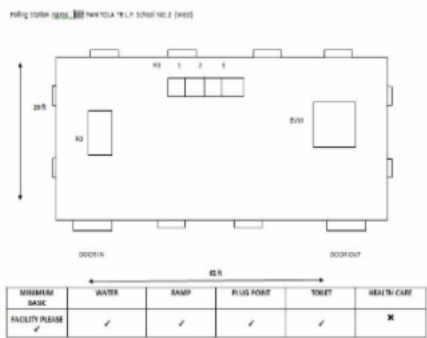

নিৰ্বাচক পঞ্জীয়ন বিষয়াৰ স্বাক্ষৰ

Nazri Naksha

Google Map View

Polling Station Building Front View

ভোটগ্ৰহন কেন্দ্ৰৰ সন্মুখৰ দৃশ্য

Cad View

Key MAP View

<p>S 1 JXP1044593</p> <p>নাম : জিন মণি গগৈ স্বামীৰ নাম : ভূপেন গগৈ ঘৰ নং : 2 বয়স : 52 লিঙ্গ : মহিলা</p> <p>ফটো উপলব্ধ</p>	<p>S 2 JXP0047647</p> <p>নাম : জয়দীপ গগৈ পিতাৰ নাম : গোপেশ গগৈ ঘৰ নং : 28 বয়স : 28 লিঙ্গ : পুৰুষ</p> <p>ফটো উপলব্ধ</p>	<p>S 3 JXP0512616</p> <p>নাম : বুনাল দীপ গগৈ পিতাৰ নাম : গোপেশ গগৈ ঘৰ নং : 27 বয়স : 27 লিঙ্গ : পুৰুষ</p> <p>ফটো উপলব্ধ</p>
<p>4 JXP1044651</p> <p>নাম : চেলিমউদ্দিন আহমেদ পিতাৰ নাম : কুটুবুদ্দিন আহমেদ ঘৰ নং : 8 বয়স : 55 লিঙ্গ : পুৰুষ</p> <p>ফটো উপলব্ধ</p>	<p>5 JXP1163609</p> <p>নাম : বুৰী বেগম স্বামীৰ নাম : চেলিমুদ্দিন আহমেদ ঘৰ নং : 8 বয়স : 49 লিঙ্গ : মহিলা</p> <p>ফটো উপলব্ধ</p>	<p>S 6 JXP1044673</p> <p>নাম : হেমা চেতিয়া স্বামীৰ নাম : মধু চেতিয়া ঘৰ নং : 5 বয়স : 50 লিঙ্গ : মহিলা</p> <p>ফটো উপলব্ধ</p>
<p>S 7 JXP0512632</p> <p>নাম : শিল্পীশিখা চেতিয়া পিতাৰ নাম : মধু চেতিয়া ঘৰ নং : 5 বয়স : 26 লিঙ্গ : মহিলা</p> <p>ফটো উপলব্ধ</p>	<p>E 8 JXP1044720</p> <p>নাম : ৰেনকা নেওগ স্বামীৰ নাম : নীল নেওগ ঘৰ নং : 8 বয়স : 73 লিঙ্গ : মহিলা</p> <p>ফটো উপলব্ধ</p>	<p>9 JXP1044742</p> <p>নাম : দেবজীত নেওগ মাতৃৰ নাম : ৰেনকা নেওগ ঘৰ নং : 8 বয়স : 42 লিঙ্গ : মহিলা</p> <p>ফটো উপলব্ধ</p>
<p>10 JXP1044775</p> <p>নাম : পূৰ্ণিমা দত্ত স্বামীৰ নাম : মনোজ দত্ত ঘৰ নং : 10 বয়স : 60 লিঙ্গ : মহিলা</p> <p>ফটো উপলব্ধ</p>	<p>11 JXP1044786</p> <p>নাম : পৰশমুনি দত্ত পিতাৰ নাম : মনোজ দত্ত ঘৰ নং : 10 বয়স : 36 লিঙ্গ : পুৰুষ</p> <p>ফটো উপলব্ধ</p>	<p>12 JXP0145375</p> <p>নাম : উদীপু দত্ত পিতাৰ নাম : মনোজ দত্ত ঘৰ নং : 10 বয়স : 32 লিঙ্গ : পুৰুষ</p> <p>ফটো উপলব্ধ</p>
<p>13 JXP1046953</p> <p>নাম : উদীপ দত্ত পিতাৰ নাম : মনোজ দত্ত ঘৰ নং : 10 বয়স : 31 লিঙ্গ : পুৰুষ</p> <p>ফটো উপলব্ধ</p>	<p>S 14 JXP1044844</p> <p>নাম : মজিত গগৈ পিতাৰ নাম : দুলাল গগৈ ঘৰ নং : 12 বয়স : 52 লিঙ্গ : পুৰুষ</p> <p>ফটো উপলব্ধ</p>	<p>S 15 JXP1044855</p> <p>নাম : মনজিতা গগৈ স্বামীৰ নাম : মজিত গগৈ ঘৰ নং : 12 বয়স : 43 লিঙ্গ : মহিলা</p> <p>ফটো উপলব্ধ</p>
<p>16 JXP1044866</p> <p>নাম : কৃষ্ণ চক্ৰবৰ্তী পিতাৰ নাম : কামাক্ষ্য চক্ৰবৰ্তী ঘৰ নং : 13 বয়স : 61 লিঙ্গ : পুৰুষ</p> <p>ফটো উপলব্ধ</p>	<p>17 JXP1044877</p> <p>নাম : জয়া চক্ৰবৰ্তী স্বামীৰ নাম : কৃষ্ণ চক্ৰবৰ্তী ঘৰ নং : 13 বয়স : 55 লিঙ্গ : মহিলা</p> <p>ফটো উপলব্ধ</p>	<p>18 JXP0296152</p> <p>নাম : প্ৰনদীপ চক্ৰবৰ্তী পিতাৰ নাম : কৃষ্ণ চক্ৰবৰ্তী ঘৰ নং : 13 বয়স : 28 লিঙ্গ : পুৰুষ</p> <p>ফটো উপলব্ধ</p>
<p>S 19 JXP1044888</p> <p>নাম : মানিক বৰুৱা পিতাৰ নাম : ৰত্নেশ্বৰ বৰুৱা ঘৰ নং : 16 বয়স : 70 লিঙ্গ : পুৰুষ</p> <p>ফটো উপলব্ধ</p>	<p>S 20 JXP1044899</p> <p>নাম : স্নেহলতা বৰুৱা স্বামীৰ নাম : মানিক বৰুৱা ঘৰ নং : 16 বয়স : 65 লিঙ্গ : মহিলা</p> <p>ফটো উপলব্ধ</p>	<p>S 21 JXP1044902</p> <p>নাম : সঞ্জয় বৰুৱা পিতাৰ নাম : মানিক বৰুৱা ঘৰ নং : 16 বয়স : 46 লিঙ্গ : পুৰুষ</p> <p>ফটো উপলব্ধ</p>
<p>22 JXP1044946</p> <p>নাম : বাবুলাল ছেত্ৰী পিতাৰ নাম : লালবাহাদুৰ ছেত্ৰী ঘৰ নং : 19 বয়স : 68 লিঙ্গ : পুৰুষ</p> <p>ফটো উপলব্ধ</p>	<p>23 JXP1044957</p> <p>নাম : মায়া ছেত্ৰী স্বামীৰ নাম : বাবুলাল ছেত্ৰী ঘৰ নং : 19 বয়স : 60 লিঙ্গ : মহিলা</p> <p>ফটো উপলব্ধ</p>	<p>24 JXP1044968</p> <p>নাম : নিতু ছেত্ৰী পিতাৰ নাম : বাবুলাল উপাধ্যায় ঘৰ নং : 19 বয়স : 38 লিঙ্গ : মহিলা</p> <p>ফটো উপলব্ধ</p>
<p>25 JXP1044979</p> <p>নাম : মাযামনি উৰীয়া স্বামীৰ নাম : লেংৰা উৰীয়া ঘৰ নং : 18 বয়স : 65 লিঙ্গ : মহিলা</p> <p>ফটো উপলব্ধ</p>	<p>26 JXP1044991</p> <p>নাম : জয়ন্ত উৰীয়া মাতৃৰ নাম : মাযামনি উৰীয়া ঘৰ নং : 18 বয়স : 35 লিঙ্গ : পুৰুষ</p> <p>ফটো উপলব্ধ</p>	<p>27 XXD0003053</p> <p>নাম : চবিনা উৰীয়া স্বামীৰ নাম : জয়ন্ত উৰীয়া ঘৰ নং : 18 বয়স : 29 লিঙ্গ : মহিলা</p> <p>ফটো উপলব্ধ</p>
<p>28 JXP1045018</p> <p>নাম : মায়াৰাম নায়ক পিতাৰ নাম : বাৰু নায়ক ঘৰ নং : 18 বয়স : 71 লিঙ্গ : পুৰুষ</p> <p>ফটো উপলব্ধ</p>	<p>29 JXP1045029</p> <p>নাম : জিৎলিমতী নায়ক স্বামীৰ নাম : মায়াৰাম নায়ক ঘৰ নং : 18 বয়স : 68 লিঙ্গ : মহিলা</p> <p>ফটো উপলব্ধ</p>	<p>30 JXP1045030</p> <p>নাম : মহেশ নায়ক পিতাৰ নাম : মায়াৰাম নায়ক ঘৰ নং : 18 বয়স : 42 লিঙ্গ : পুৰুষ</p> <p>ফটো উপলব্ধ</p>