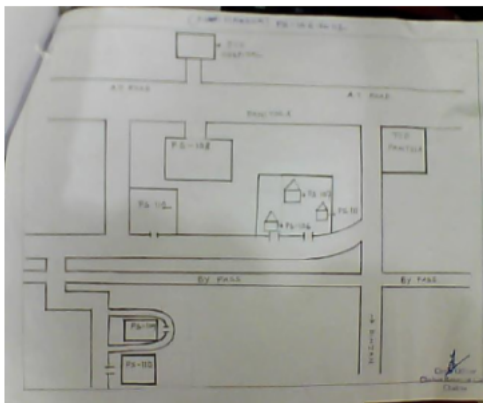

Nazri Naksha