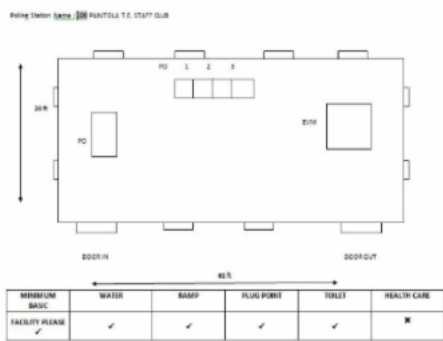

নিৰ্বাচক পঞ্জীয়ন বিষয়াৰ স্বাক্ষৰ

Nazri Naksha

Google Map View

Polling Station Building Front View

ভোটগ্ৰহন কেন্দ্ৰৰ সন্মুখৰ দৃশ্য

Cad View

Key MAP View

1 নাম : হীৰালাল তেলী পিতাৰ নাম: বেংটা তেলী ঘৰ নং : 8 বয়স : 75 লিঙ্গ : পুৰুষ	JXP1054699 ফটো উপলব্ধ	2 নাম : গায়ত্ৰী তেলী স্বামীৰ নাম: হীৰালাল তেলী ঘৰ নং : 8 বয়স : 70 লিঙ্গ : মহিলা	JXP1054702 ফটো উপলব্ধ	3 নাম : ৰাজেন তেলী পিতাৰ নাম: হীৰালাল তেলী ঘৰ নং : 8 বয়স : 51 লিঙ্গ : পুৰুষ	JXP1054713 ফটো উপলব্ধ
4 নাম : মীৰা তেলী স্বামীৰ নাম: ৰাজেন তেলী ঘৰ নং : 8 বয়স : 48 লিঙ্গ : মহিলা	JXP1054724 ফটো উপলব্ধ	5 নাম : লক্ষ্মন তেলী পিতাৰ নাম: হীৰালাল তেলী ঘৰ নং : 8 বয়স : 40 লিঙ্গ : পুৰুষ	JXP1062108 ফটো উপলব্ধ	6 নাম : কৰুনা তেলী স্বামীৰ নাম: ৰাজেশ তেলী ঘৰ নং : 8 বয়স : 39 লিঙ্গ : মহিলা	JXP1062368 ফটো উপলব্ধ
7 নাম : ৰাজেশ তেলী পিতাৰ নাম: হীৰালাল তেলী ঘৰ নং : 8 বয়স : 38 লিঙ্গ : পুৰুষ	JXP1054735 ফটো উপলব্ধ	8 নাম : ৰানী তেলী স্বামীৰ নাম: লক্ষ্মন তেলী ঘৰ নং : 8 বয়স : 33 লিঙ্গ : মহিলা	JXP1919160 ফটো উপলব্ধ	9 নাম : সাগৰ তান্তী পিতাৰ নাম: চাউন তান্তী ঘৰ নং : 08 বয়স : 28 লিঙ্গ : পুৰুষ	JXP0378034 ফটো উপলব্ধ
10 নাম : দীপাঞ্জলী তেলী পিতাৰ নাম: ৰাজেন তেলী ঘৰ নং : 8 বয়স : 28 লিঙ্গ : মহিলা	JXP0312702 ফটো উপলব্ধ	11 নাম : মঞ্জু চাহু তেলী স্বামীৰ নাম: হৰেশ তেলী ঘৰ নং : ৮ বয়স : 25 লিঙ্গ : মহিলা	JXP0380832 ফটো উপলব্ধ	12 নাম : মহেশ্বৰী তেলী পিতাৰ নাম: ৰাজেন তেলী ঘৰ নং : 8 বয়স : 24 লিঙ্গ : মহিলা	JXP0380840 ফটো উপলব্ধ
13 নাম : ৰন কালন্দী পিতাৰ নাম: ৰাজেশ কালন্দী ঘৰ নং : 4 বয়স : 24 লিঙ্গ : পুৰুষ	JXP1121268 ফটো উপলব্ধ	14 নাম : ৰীত কালন্দী পিতাৰ নাম: ৰাজেশ কালন্দী ঘৰ নং : 08 বয়স : 22 লিঙ্গ : মহিলা	JXP1121557 ফটো উপলব্ধ	15 নাম : সুধন বেদিয়া স্বামীৰ নাম: চমৰু বেদিয়া ঘৰ নং : ৫ বয়স : 60 লিঙ্গ : মহিলা	JXP1054757 ফটো উপলব্ধ
16 নাম : তাৰামনি কৰ্মকাৰ স্বামীৰ নাম: চুৰেন কৰ্মকাৰ ঘৰ নং : ৭ বয়স : 65 লিঙ্গ : মহিলা	JXP1054780 ফটো উপলব্ধ	17 নাম : মীন লোহাৰ কৰ্মকাৰ স্বামীৰ নাম: বিজয় কৰ্মকাৰ ঘৰ নং : 7 বয়স : 41 লিঙ্গ : মহিলা	XXD0007195 ফটো উপলব্ধ	18 নাম : বিজয় কৰ্মকাৰ পিতাৰ নাম: চুৰেন কৰ্মকাৰ ঘৰ নং : ৭ বয়স : 40 লিঙ্গ : পুৰুষ	JXP1054815 ফটো উপলব্ধ
19 নাম : নৰেশ কৰ্মকাৰ পিতাৰ নাম: চুৰেন কৰ্মকাৰ ঘৰ নং : ৭ বয়স : 40 লিঙ্গ : পুৰুষ	JXP0126060 ফটো উপলব্ধ	20 নাম : পূৰ্ণিমা পানিকা স্বামীৰ নাম: বৰখনু দাস পানিকা ঘৰ নং : ৭ বয়স : 29 লিঙ্গ : মহিলা	JXP0127886 ফটো উপলব্ধ	21 নাম : ৰীতা কৰ্মকাৰ স্বামীৰ নাম: নৰেশ কৰ্মকাৰ ঘৰ নং : ৭ বয়স : 27 লিঙ্গ : মহিলা	JXP0126300 ফটো উপলব্ধ
22 নাম : লছমী গড়াইত স্বামীৰ নাম: চুৰজ গড়াইত ঘৰ নং : ৮ বয়স : 38 লিঙ্গ : মহিলা	JXP0325928 ফটো উপলব্ধ	23 নাম : সুৰজ গৌৰৈত পিতাৰ নাম: সোহন গৌৰৈত ঘৰ নং : ৮ বয়স : 38 লিঙ্গ : পুৰুষ	JXP1054859 ফটো উপলব্ধ	24 নাম : হৰেশ তেলী পিতাৰ নাম: ৰাজেন তেলী ঘৰ নং : ৮ বয়স : 26 লিঙ্গ : পুৰুষ	JXP0377895 ফটো উপলব্ধ
25 নাম : চুৰেশ গৰাইট পিতাৰ নাম: চহন গড়াইট ঘৰ নং : ৮কু বয়স : 36 লিঙ্গ : পুৰুষ	JXP0325969 ফটো উপলব্ধ	26 নাম : সীৰামনী গৰাইট স্বামীৰ নাম: চুৰেশ গড়াইট ঘৰ নং : ৮কু বয়স : 35 লিঙ্গ : মহিলা	JXP0325977 ফটো উপলব্ধ	27 নাম : অমৃত গৰাইট পিতাৰ নাম: লখনা গৰাইট ঘৰ নং : ৯ বয়স : 49 লিঙ্গ : পুৰুষ	JXP1054871 ফটো উপলব্ধ
28 নাম : অনিতা গৰাইট স্বামীৰ নাম: অমৃত গৰাইট ঘৰ নং : ৯ বয়স : 44 লিঙ্গ : মহিলা	JXP1054882 ফটো উপলব্ধ	29 নাম : চুনিল গড়াইত পিতাৰ নাম: চুটু গড়াইত ঘৰ নং : ৯ বয়স : 35 লিঙ্গ : পুৰুষ	JXP0126730 ফটো উপলব্ধ	30 নাম : মিন্টু গড়াইত পিতাৰ নাম: চুটু গড়াইত ঘৰ নং : ৯ বয়স : 31 লিঙ্গ : পুৰুষ	JXP0126482 ফটো উপলব্ধ