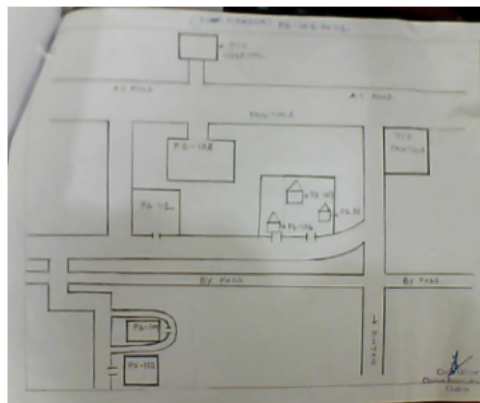

নিৰ্বাচক পঞ্জীয়ন বিষয়াৰ স্বাক্ষৰ

Nazri Naksha

Google Map View

Polling Station Building Front View

ভোটগ্ৰহন কেন্দ্ৰৰ সন্মুখৰ দৃশ্য

Cad View

Key MAP View

1 নাম : হীৰালাল তেলী পিতাৰ নাম: বেংটা তেলী ঘৰ নং : 8 বয়স : 75 লিঙ্গ : পুৰুষ	JXP1054699 ফটো উপলব্ধ	2 নাম : গায়ত্ৰী তেলী স্বামীৰ নাম: হীৰালাল তেলী ঘৰ নং : 8 বয়স : 70 লিঙ্গ : মহিলা	JXP1054702 ফটো উপলব্ধ	3 নাম : ৰাজেন তেলী পিতাৰ নাম: হীৰালাল তেলী ঘৰ নং : 8 বয়স : 51 লিঙ্গ : পুৰুষ	JXP1054713 ফটো উপলব্ধ
4 নাম : মীৰা তেলী স্বামীৰ নাম: ৰাজেন তেলী ঘৰ নং : 8 বয়স : 48 লিঙ্গ : মহিলা	JXP1054724 ফটো উপলব্ধ	5 নাম : লক্ষ্মন তেলী পিতাৰ নাম: হীৰালাল তেলী ঘৰ নং : 8 বয়স : 40 লিঙ্গ : পুৰুষ	JXP1062108 ফটো উপলব্ধ	6 নাম : কৰুনা তেলী স্বামীৰ নাম: ৰাজেশ তেলী ঘৰ নং : 8 বয়স : 39 লিঙ্গ : মহিলা	JXP1062368 ফটো উপলব্ধ
7 নাম : ৰাজেশ তেলী পিতাৰ নাম: হীৰালাল তেলী ঘৰ নং : 8 বয়স : 38 লিঙ্গ : পুৰুষ	JXP1054735 ফটো উপলব্ধ	8 নাম : ৰানী তেলী স্বামীৰ নাম: লক্ষ্মন তেলী ঘৰ নং : 8 বয়স : 33 লিঙ্গ : মহিলা	JXP1919160 ফটো উপলব্ধ	9 নাম : সাগৰ তান্তী পিতাৰ নাম: চাউন তান্তী ঘৰ নং : 08 বয়স : 28 লিঙ্গ : পুৰুষ	JXP0378034 ফটো উপলব্ধ
10 নাম : দীপাঞ্জলী তেলী পিতাৰ নাম: ৰাজেন তেলী ঘৰ নং : 8 বয়স : 28 লিঙ্গ : মহিলা	JXP0312702 ফটো উপলব্ধ	11 নাম : মঞ্জু চাহু তেলী স্বামীৰ নাম: হৰেশ তেলী ঘৰ নং : ৮ বয়স : 25 লিঙ্গ : মহিলা	JXP0380832 ফটো উপলব্ধ	12 নাম : মহেশ্বৰী তেলী পিতাৰ নাম: ৰাজেন তেলী ঘৰ নং : 8 বয়স : 24 লিঙ্গ : মহিলা	JXP0380840 ফটো উপলব্ধ
13 নাম : ৰন কালন্দী পিতাৰ নাম: ৰাজেশ কালন্দী ঘৰ নং : 4 বয়স : 24 লিঙ্গ : পুৰুষ	JXP1121268 ফটো উপলব্ধ	14 নাম : ৰীত কালন্দী পিতাৰ নাম: ৰাজেশ কালন্দী ঘৰ নং : 08 বয়স : 22 লিঙ্গ : মহিলা	JXP1121557 ফটো উপলব্ধ	15 নাম : সুধন বেদিয়া স্বামীৰ নাম: চমৰু বেদিয়া ঘৰ নং : ৫ বয়স : 60 লিঙ্গ : মহিলা	JXP1054757 ফটো উপলব্ধ
16 নাম : তাৰামনি কৰ্মকাৰ স্বামীৰ নাম: চুৰেন কৰ্মকাৰ ঘৰ নং : ৭ বয়স : 65 লিঙ্গ : মহিলা	JXP1054780 ফটো উপলব্ধ	17 নাম : মীন লোহাৰ কৰ্মকাৰ স্বামীৰ নাম: বিজয় কৰ্মকাৰ ঘৰ নং : 7 বয়স : 41 লিঙ্গ : মহিলা	XXD0007195 ফটো উপলব্ধ	18 নাম : বিজয় কৰ্মকাৰ পিতাৰ নাম: চুৰেন কৰ্মকাৰ ঘৰ নং : ৭ বয়স : 40 লিঙ্গ : পুৰুষ	JXP1054815 ফটো উপলব্ধ
19 নাম : নৰেশ কৰ্মকাৰ পিতাৰ নাম: চুৰেন কৰ্মকাৰ ঘৰ নং : ৭ বয়স : 40 লিঙ্গ : পুৰুষ	JXP0126060 ফটো উপলব্ধ	20 নাম : পূৰ্ণিমা পানিকা স্বামীৰ নাম: বৰখনু দাস পানিকা ঘৰ নং : ৭ বয়স : 29 লিঙ্গ : মহিলা	JXP0127886 ফটো উপলব্ধ	21 নাম : ৰীতা কৰ্মকাৰ স্বামীৰ নাম: নৰেশ কৰ্মকাৰ ঘৰ নং : ৭ বয়স : 27 লিঙ্গ : মহিলা	JXP0126300 ফটো উপলব্ধ
22 নাম : লছমী গড়াইত স্বামীৰ নাম: চুৰজ গড়াইত ঘৰ নং : ৮ বয়স : 38 লিঙ্গ : মহিলা	JXP0325928 ফটো উপলব্ধ	23 নাম : সুৰজ গৌৰৈত পিতাৰ নাম: সোহন গৌৰৈত ঘৰ নং : ৮ বয়স : 38 লিঙ্গ : পুৰুষ	JXP1054859 ফটো উপলব্ধ	24 নাম : হৰেশ তেলী পিতাৰ নাম: ৰাজেন তেলী ঘৰ নং : ৮ বয়স : 26 লিঙ্গ : পুৰুষ	JXP0377895 ফটো উপলব্ধ
25 নাম : চুৰেশ গৰাইট পিতাৰ নাম: চহন গড়াইট ঘৰ নং : ৮কু বয়স : 36 লিঙ্গ : পুৰুষ	JXP0325969 ফটো উপলব্ধ	26 নাম : সীৰামনী গৰাইট স্বামীৰ নাম: চুৰেশ গড়াইট ঘৰ নং : ৮কু বয়স : 35 লিঙ্গ : মহিলা	JXP0325977 ফটো উপলব্ধ	27 নাম : অমৃত গৰাইট পিতাৰ নাম: লখনা গৰাইট ঘৰ নং : ৯ বয়স : 49 লিঙ্গ : পুৰুষ	JXP1054871 ফটো উপলব্ধ
28 নাম : অনিতা গৰাইট স্বামীৰ নাম: অমৃত গৰাইট ঘৰ নং : ৯ বয়স : 44 লিঙ্গ : মহিলা	JXP1054882 ফটো উপলব্ধ	29 নাম : চুনিল গড়াইত পিতাৰ নাম: চুটু গড়াইত ঘৰ নং : ৯ বয়স : 35 লিঙ্গ : পুৰুষ	JXP0126730 ফটো উপলব্ধ	30 নাম : মিন্টু গড়াইত পিতাৰ নাম: চুটু গড়াইত ঘৰ নং : ৯ বয়স : 31 লিঙ্গ : পুৰুষ	JXP0126482 ফটো উপলব্ধ