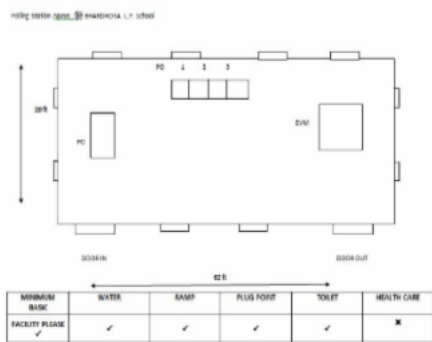

নিৰ্বাচক পঞ্জীয়ন বিষয়াৰ স্বাক্ষৰ

Nazri Naksha

Google Map View

Polling Station Building Front View

ভোটগ্ৰহন কেন্দ্ৰৰ সন্মুখৰ দৃশ্য

Cad View

Key MAP View

1 নাম : বীনা গগৈ স্বামীৰ নাম: মহেন্দ্ৰ গগৈ ঘৰ নং : ১ বয়স : 57 লিঙ্গ : মহিলা	JXP8534574 ফটো উপলব্ধ	2 নাম : গৌতম গগৈ পিতাৰ নাম: মহেন্দ্ৰ গগৈ ঘৰ নং : ১ বয়স : 42 লিঙ্গ : পুৰুষ	JXP8534585 ফটো উপলব্ধ	3 নাম : ৰামেশ্বৰ গগৈ পিতাৰ নাম: মহেন্দ্ৰ গগৈ ঘৰ নং : ১ বয়স : 39 লিঙ্গ : পুৰুষ	JXP8534596 ফটো উপলব্ধ
4 নাম : মৌচুমী গগৈ স্বামীৰ নাম: গৌতম গগৈ ঘৰ নং : ১ বয়স : 35 লিঙ্গ : মহিলা	JXP8534609 ফটো উপলব্ধ	5 নাম : নম্ৰতা ৰাজখোৱা গগৈ স্বামীৰ নাম: ৰামেশ্বৰ গগৈ ঘৰ নং : ১ বয়স : 31 লিঙ্গ : মহিলা	JXP0199232 ফটো উপলব্ধ	6 নাম : ভাৰতি গগৈ স্বামীৰ নাম: চন্দ্ৰ গগৈ ঘৰ নং : ২ বয়স : 71 লিঙ্গ : মহিলা	JXP8534621 ফটো উপলব্ধ
7 নাম : জুলাই গগৈ পিতাৰ নাম: চন্দ্ৰ গগৈ ঘৰ নং : ২ বয়স : 48 লিঙ্গ : মহিলা	JXP8534632 ফটো উপলব্ধ	8 নাম : তৰুণ গগৈ পিতাৰ নাম: চন্দ্ৰ গগৈ ঘৰ নং : ২ বয়স : 38 লিঙ্গ : পুৰুষ	JXP8534643 ফটো উপলব্ধ	9 নাম : পূৰ্বী চেতিয়া গগৈ স্বামীৰ নাম: তৰুণ গগৈ ঘৰ নং : ২ বয়স : 31 লিঙ্গ : মহিলা	JXP0199083 ফটো উপলব্ধ
10 নাম : পানীৰাম গগৈ পিতাৰ নাম: বানেশ্বৰ গগৈ ঘৰ নং : ৩ বয়স : 69 লিঙ্গ : পুৰুষ	JXP8534654 ফটো উপলব্ধ	11 নাম : কমলা গগৈ গোহাঁই স্বামীৰ নাম: পানীৰাম গগৈ ঘৰ নং : ৩ বয়স : 61 লিঙ্গ : মহিলা	JXP0580407 ফটো উপলব্ধ	12 নাম : বুবুল গগৈ পিতাৰ নাম: পানীৰাম গগৈ ঘৰ নং : ৩ বয়স : 45 লিঙ্গ : পুৰুষ	JXP8534676 ফটো উপলব্ধ
13 নাম : ৰতেশ্বৰ গগৈ পিতাৰ নাম: পানীৰাম গগৈ ঘৰ নং : ৩ বয়স : 41 লিঙ্গ : পুৰুষ	JXP8534698 ফটো উপলব্ধ	14 নাম : ৰামেশ্বৰ গগৈ পিতাৰ নাম: পানীৰাম গগৈ ঘৰ নং : ৩ বয়স : 37 লিঙ্গ : পুৰুষ	JXP8534701 ফটো উপলব্ধ	15 নাম : জীনা মণি গগৈ স্বামীৰ নাম: ৰতেশ্বৰ গগৈ ঘৰ নং : ৩ বয়স : 36 লিঙ্গ : মহিলা	JXP8534712 ফটো উপলব্ধ
16 নাম : লক্ষীমণী বৰুৱা গগৈ স্বামীৰ নাম: বুবুল গগৈ ঘৰ নং : ৩ বয়স : 34 লিঙ্গ : মহিলা	JXP0199323 ফটো উপলব্ধ	17 নাম : পূজা সোনোৱাল গগৈ স্বামীৰ নাম: ৰামেশ্বৰ গগৈ ঘৰ নং : ৩ বয়স : 30 লিঙ্গ : মহিলা	JXP8541604 ফটো উপলব্ধ	18 নাম : বৰ্ণালী কোৱৰ গগৈ স্বামীৰ নাম: গৌৰব গগৈ ঘৰ নং : 3 বয়স : 29 লিঙ্গ : মহিলা	XXD0042101 ফটো উপলব্ধ
19 নাম : ৰূপম জ্যোতি গগৈ পিতাৰ নাম: সুভাৰাম গগৈ ঘৰ নং : 3 বয়স : 27 লিঙ্গ : পুৰুষ	XXD0024315 ফটো উপলব্ধ	20 নাম : গৌৰব গগৈ পিতাৰ নাম: সুভাৰাম গগৈ ঘৰ নং : 3 বয়স : 23 লিঙ্গ : পুৰুষ	XXD0011866 ফটো উপলব্ধ	21 নাম : ৰেখা মনি ডেকা গগৈ স্বামীৰ নাম: ৰূপম জ্যোতি গগৈ ঘৰ নং : 3 বয়স : 21 লিঙ্গ : মহিলা	XXD0012765 ফটো উপলব্ধ
22 নাম : শোভাৰাম গগৈ পিতাৰ নাম: পানীৰাম গগৈ ঘৰ নং : ৩ বয়স : 50 লিঙ্গ : পুৰুষ	JXP8534723 ফটো উপলব্ধ	23 নাম : কল্পনা গগৈ স্বামীৰ নাম: সুভাৰাম গগৈ ঘৰ নং : ৩ বয়স : 41 লিঙ্গ : মহিলা	JXP8534734 ফটো উপলব্ধ	24 নাম : বিজু কুমাৰ দাস পিতাৰ নাম: জতিন চন্দ্ৰ দাস ঘৰ নং : ৪ বয়স : 46 লিঙ্গ : পুৰুষ	JXP8541615 ফটো উপলব্ধ
25 নাম : ৰাজু দাস পিতাৰ নাম: জতিন দাস ঘৰ নং : ৪ বয়স : 43 লিঙ্গ : পুৰুষ	JXP8534789 ফটো উপলব্ধ	26 নাম : ৰঞ্জিতা দাস স্বামীৰ নাম: বিজু কুমাৰ দাস ঘৰ নং : ৪ বয়স : 43 লিঙ্গ : মহিলা	JXP0327866 ফটো উপলব্ধ	27 নাম : ৰিম্পী দাস স্বামীৰ নাম: ৰিজুত দাস ঘৰ নং : ৪ বয়স : 30 লিঙ্গ : মহিলা	JXP0257337 ফটো উপলব্ধ
28 নাম : ফিৰজ দাস পিতাৰ নাম: বিজু কুমাৰ দাস ঘৰ নং : ৪ বয়স : 26 লিঙ্গ : পুৰুষ	JXP0561787 ফটো উপলব্ধ	29 নাম : ভদ্ৰেশ্বৰ দাস পিতাৰ নাম: গেৰেলা দাস ঘৰ নং : ৫ বয়স : 50 লিঙ্গ : পুৰুষ	JXP8534814 ফটো উপলব্ধ	30 নাম : ৰঞ্জনা দাস স্বামীৰ নাম: ভদ্ৰেশ্বৰ দাস ঘৰ নং : ৫ বয়স : 45 লিঙ্গ : মহিলা	JXP8534825 ফটো উপলব্ধ