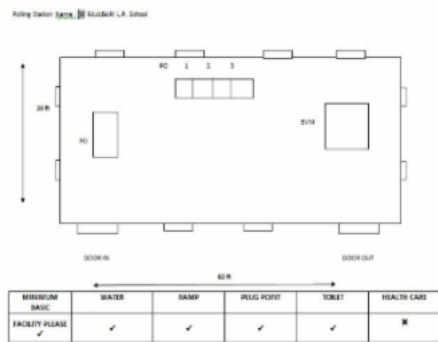

নিৰ্বাচক পঞ্জীয়ন বিষয়াৰ স্বাক্ষৰ

Nazri Naksha

Google Map View

Polling Station Building Front View

ভোটগ্রহন কেন্দ্ৰৰ সন্মুখৰ দৃশ্য

Cad View

Key MAP View

1 নাম : বিজয় চনা পিতাৰ নাম: জগৰনাথ চনা ঘৰ নং : ১ বয়স : 30 লিঙ্গ : পুৰুষ	JXP1117746 ফটো উপলব্ধ	2 নাম : বিশাল ধান পিতাৰ নাম: চুকুৰা ধান ঘৰ নং : ১ বয়স : 26 লিঙ্গ : পুৰুষ	JXP1121169 ফটো উপলব্ধ	3 নাম : কাৰমি কাশ্যপ স্বামীৰ নাম: চুমন কাশ্যপ ঘৰ নং : ২ বয়স : 22 লিঙ্গ : মহিলা	JXP1117985 ফটো উপলব্ধ
4 নাম : জিতাম্বী গোস্বামী স্বামীৰ নাম: সীমান্ত গগৈ ঘৰ নং : ৩ বয়স : 44 লিঙ্গ : মহিলা	JXP0317677 ফটো উপলব্ধ	5 নাম : লোকাছ ছৰেং পিতাৰ নাম: প্ৰদিয়াছ ছৰেং ঘৰ নং : ৩ বয়স : 33 লিঙ্গ : পুৰুষ	JXP1118793 ফটো উপলব্ধ	6 নাম : আশা ভেংৰা স্বামীৰ নাম: বগা ভেংৰা ঘৰ নং : 8 বয়স : 37 লিঙ্গ : মহিলা	JXP8441427 ফটো উপলব্ধ
# 7 নাম : বগা ভেংৰা পিতাৰ নাম: আজিত ভেংৰা ঘৰ নং : 8 বয়স : 35 লিঙ্গ : পুৰুষ	JXP8434637 ফটো উপলব্ধ	8 নাম : বাৰ্জেশ ভেংৰা পিতাৰ নাম: আজিত ভেংৰা ঘৰ নং : 8 বয়স : 29 লিঙ্গ : পুৰুষ	JXP0269654 ফটো উপলব্ধ	9 নাম : দিগন্ত নাগ পিতাৰ নাম: অশোক নাগ ঘৰ নং : ৫ বয়স : 35 লিঙ্গ : পুৰুষ	JXP8434682 ফটো উপলব্ধ
10 নাম : অজয় চাংগুৰা পিতাৰ নাম: লালধাৰী চাংগুৰা ঘৰ নং : ৬ বয়স : 38 লিঙ্গ : পুৰুষ	JXP8434739 ফটো উপলব্ধ	11 নাম : বেবিকা গগৈ পিতাৰ নাম: তাজেন গগৈ ঘৰ নং : ৬ক বয়স : 22 লিঙ্গ : মহিলা	JXP7459506 ফটো উপলব্ধ	12 নাম : কল্পনা গগৈ স্বামীৰ নাম: মনেশ্বৰ গগৈ ঘৰ নং : ৮ বয়স : 35 লিঙ্গ : মহিলা	JXP8434831 ফটো উপলব্ধ
13 নাম : বুলবলি চাংগোৱা স্বামীৰ নাম: জীতেন চাংগোৱা ঘৰ নং : ১০ বয়স : 38 লিঙ্গ : মহিলা	JXP8434933 ফটো উপলব্ধ	14 নাম : হেপী কোঁৱৰ পিতাৰ নাম: মনু কোঁৱৰ ঘৰ নং : ১০ বয়স : 25 লিঙ্গ : মহিলা	JXP0425702 ফটো উপলব্ধ	15 নাম : সত্যবতী চুতীয়া গগৈ স্বামীৰ নাম: অৰুন গগৈ ঘৰ নং : ১০ক বয়স : 29 লিঙ্গ : মহিলা	JXP0148130 ফটো উপলব্ধ
16 নাম : অৰুন গগৈ পিতাৰ নাম: মনেশ্বৰ গগৈ ঘৰ নং : ১০ক বয়স : 42 লিঙ্গ : পুৰুষ	JXP8434977 ফটো উপলব্ধ	17 নাম : চন্দ্ৰ প্ৰভা ফুকন স্বামীৰ নাম: পুৰ্ণেশ্বৰ ফুকন ঘৰ নং : ১১ বয়স : 68 লিঙ্গ : মহিলা	JXP8434988 ফটো উপলব্ধ	18 নাম : দীপু ফুকন পিতাৰ নাম: পুৰ্ণেশ্বৰ ফুকন ঘৰ নং : ১১ বয়স : 39 লিঙ্গ : পুৰুষ	JXP8434999 ফটো উপলব্ধ
19 নাম : কৃষ্ণা বৰুৱা ফুকন স্বামীৰ নাম: দীপু ফুকন ঘৰ নং : ১১ বয়স : 34 লিঙ্গ : মহিলা	JXP0146605 ফটো উপলব্ধ	20 নাম : বৰ্ণালী চাংমাই পিতাৰ নাম: হেমকান্ত চাংমাই ঘৰ নং : ১২ বয়স : 30 লিঙ্গ : মহিলা	JXP8441450 ফটো উপলব্ধ	21 নাম : মাচিলা মালাহ পিতাৰ নাম: প্ৰেম মালাহ ঘৰ নং : ১২ক বয়স : 26 লিঙ্গ : মহিলা	JXP1120377 ফটো উপলব্ধ
22 নাম : মাচেল মালা পিতাৰ নাম: প্ৰেম মালা ঘৰ নং : ১২ক বয়স : 22 লিঙ্গ : পুৰুষ	JXP1119403 ফটো উপলব্ধ	23 নাম : নিহাৰীকা কোঁৱৰ পিতাৰ নাম: হিৰেন কোঁৱৰ ঘৰ নং : ১৩ বয়স : 31 লিঙ্গ : মহিলা	JXP0273904 ফটো উপলব্ধ	24 নাম : বৰ্ণালী কোঁৱৰ পিতাৰ নাম: ভবানী কোঁৱৰ ঘৰ নং : ১৩ বয়স : 25 লিঙ্গ : মহিলা	JXP0406165 ফটো উপলব্ধ
25 নাম : চেনচেৰুৱা ধান পিতাৰ নাম: মঙ্গল ধান ঘৰ নং : ১৩ বয়স : 23 লিঙ্গ : পুৰুষ	JXP1120054 ফটো উপলব্ধ	26 নাম : সাবিত্ৰী কোঁৱৰ স্বামীৰ নাম: ঘন কোঁৱৰ ঘৰ নং : ১৪ বয়স : 71 লিঙ্গ : মহিলা	JXP8435152 ফটো উপলব্ধ	27 নাম : সীমান্ত গগৈ পিতাৰ নাম: পুলিন গগৈ ঘৰ নং : ১৬ বয়স : 45 লিঙ্গ : পুৰুষ	JXP8435243 ফটো উপলব্ধ
28 নাম : পুষ্পাঞ্জলী গগৈ স্বামীৰ নাম: সীমান্ত গগৈ ঘৰ নং : ১৬ বয়স : 40 লিঙ্গ : মহিলা	JXP8435254 ফটো উপলব্ধ	29 নাম : দিগন্ত গগৈ পিতাৰ নাম: পুলিন গগৈ ঘৰ নং : ১৬ বয়স : 39 লিঙ্গ : পুৰুষ	JXP8435265 ফটো উপলব্ধ	30 নাম : মিতালী গগৈ স্বামীৰ নাম: দিগন্ত গগৈ ঘৰ নং : ১৬ বয়স : 32 লিঙ্গ : মহিলা	JXP0317701 ফটো উপলব্ধ