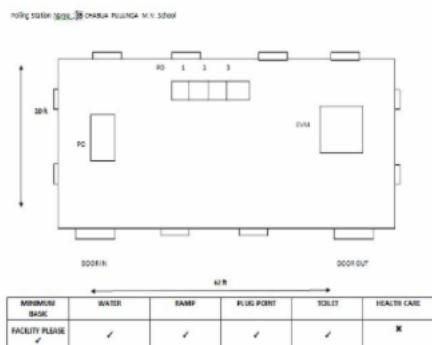

নিৰ্বাচক পঞ্জীয়ন বিষয়াৰ স্বাক্ষৰ

Nazri Naksha

Google Map View

Polling Station Building Front View

ভোটগ্ৰহন কেন্দ্ৰৰ সন্মুখৰ দৃশ্য

Cad View

Key MAP View

1 নাম : পৰীসীতা শইকিয়া গগৈ পিতাৰ নাম: লবন শইকিয়া ঘৰ নং : 0 বয়স : 40 লিঙ্গ : মহিলা	JXP0311324 ফটো উপলব্ধ	2 নাম : সৰমাই হাজৰিকা স্বামীৰ নাম: মুনিম হাজৰিকা ঘৰ নং : 1 বয়স : 52 লিঙ্গ : মহিলা	JXP8334574 ফটো উপলব্ধ	3 নাম : বীতামনি ফুকন হাজৰিকা স্বামীৰ নাম: হেমন্ত হাজৰিকা ঘৰ নং : 1 বয়স : 34 লিঙ্গ : মহিলা	JXP8343768 ফটো উপলব্ধ
4 নাম : হেমন্ত হাজৰিকা পিতাৰ নাম: মুনিম হাজৰিকা ঘৰ নং : 1 বয়স : 33 লিঙ্গ : পুৰুষ	JXP8343495 ফটো উপলব্ধ	5 নাম : ললিত হাজৰিকা পিতাৰ নাম: সবেশ্বৰ হাজৰিকা ঘৰ নং : 1 বয়স : 30 লিঙ্গ : পুৰুষ	JXP0000836 ফটো উপলব্ধ	6 নাম : বিষ্ণু মুৰা পিতাৰ নাম: বিচন্দ্র মুৰা ঘৰ নং : 1 বয়স : 30 লিঙ্গ : পুৰুষ	JXP0001008 ফটো উপলব্ধ
7 নাম : সিমন্ত হাজৰিকা পিতাৰ নাম: মুনিম হাজৰিকা ঘৰ নং : 1 বয়স : 29 লিঙ্গ : পুৰুষ	JXP1182583 ফটো উপলব্ধ	8 নাম : বিজমনি হাজৰিকা স্বামীৰ নাম: সিমন্ত হাজৰিকা ঘৰ নং : 1 বয়স : 28 লিঙ্গ : মহিলা	JXP1183391 ফটো উপলব্ধ	9 নাম : নীত্ৰা হাজৰিকা অন্যান্য: ছিবিলা হাজৰিকা ঘৰ নং : 2 বয়স : 60 লিঙ্গ : মহিলা	JXP8334643 ফটো উপলব্ধ
10 নাম : জয়ন্ত হাজৰিকা পিতাৰ নাম: ছিবিলা হাজৰিকা ঘৰ নং : 2 বয়স : 50 লিঙ্গ : পুৰুষ	JXP8334654 ফটো উপলব্ধ	11 নাম : বৃপালী হাজৰিকা স্বামীৰ নাম: জয়ন্ত হাজৰিকা ঘৰ নং : 2 বয়স : 45 লিঙ্গ : মহিলা	JXP8334665 ফটো উপলব্ধ	12 নাম : নয়ণমণি হাজৰিকা পিতাৰ নাম: চিবিলা হাজৰিকা ঘৰ নং : 2 বয়স : 39 লিঙ্গ : পুৰুষ	JXP8334687 ফটো উপলব্ধ
13 নাম : বাবুল হাজৰিকা পিতাৰ নাম: চিবিলা হাজৰিকা ঘৰ নং : 2 বয়স : 38 লিঙ্গ : পুৰুষ	JXP8334676 ফটো উপলব্ধ	14 নাম : স্বৰ্ণালী হাজৰিকা স্বামীৰ নাম: বাবুল হাজৰিকা ঘৰ নং : 2 বয়স : 35 লিঙ্গ : মহিলা	JXP8334698 ফটো উপলব্ধ	15 নাম : দেবযানি হাজৰিকা পিতাৰ নাম: নয়নমনি হাজৰিকা ঘৰ নং : 2 বয়স : 34 লিঙ্গ : পুৰুষ	JXP8343508 ফটো উপলব্ধ
16 নাম : পল্লৱ জ্যোতি হাজৰিকা পিতাৰ নাম: জয়ন্ত হাজৰিকা ঘৰ নং : 2 বয়স : 22 লিঙ্গ : পুৰুষ	XXD0123513 ফটো উপলব্ধ	17 নাম : ডোল হাজৰিকা পিতাৰ নাম: জয়ন্ত হাজৰিকা ঘৰ নং : 2 বয়স : 19 লিঙ্গ : পুৰুষ	XXD0123497 ফটো উপলব্ধ	18 নাম : জ্যোতিষ গোহাঁই পিতাৰ নাম: সুখেশ্বৰ গোহাঁই ঘৰ নং : 3 বয়স : 50 লিঙ্গ : পুৰুষ	JXP8334701 ফটো উপলব্ধ
E 19 নাম : তৰলতা গোহাঁই স্বামীৰ নাম: বেজিয়া গোহাঁই ঘৰ নং : 8 বয়স : 60 লিঙ্গ : মহিলা	JXP8334723 ফটো উপলব্ধ	20 নাম : বানা গোহাঁই পিতাৰ নাম: বেজিয়া গোহাঁই ঘৰ নং : 8 বয়স : 41 লিঙ্গ : পুৰুষ	JXP8334734 ফটো উপলব্ধ	21 নাম : ভাস্কৰ জ্যোতি গোহাঁই পিতাৰ নাম: লাচিত গোহাঁই ঘৰ নং : 8 বয়স : 30 লিঙ্গ : পুৰুষ	JXP0095307 ফটো উপলব্ধ
22 নাম : সুসমা গোহেন স্বামীৰ নাম: লক্ষেশ্বৰ গোহাঁই ঘৰ নং : 5 বয়স : 55 লিঙ্গ : মহিলা	JXP8334767 ফটো উপলব্ধ	23 নাম : সুনিত গোহাঁই পিতাৰ নাম: লক্ষেশ্বৰ গোহাঁই ঘৰ নং : 5 বয়স : 39 লিঙ্গ : পুৰুষ	JXP8334778 ফটো উপলব্ধ	24 নাম : বৃপহী চৃতীয়া গোহাঁই স্বামীৰ নাম: সুনিত গোহাঁই ঘৰ নং : 5 বয়স : 36 লিঙ্গ : মহিলা	JXP1182112 ফটো উপলব্ধ
25 নাম : মনোজ গোহাঁই পিতাৰ নাম: মনবৰ গোহাঁই ঘৰ নং : 6 বয়স : 52 লিঙ্গ : পুৰুষ	JXP8334790 ফটো উপলব্ধ	26 নাম : মঞ্জু গোহাঁই স্বামীৰ নাম: মনোজ গোহাঁই ঘৰ নং : 6 বয়স : 46 লিঙ্গ : মহিলা	JXP8334803 ফটো উপলব্ধ	27 নাম : অনিমেশ গোহাঁই পিতাৰ নাম: মনোজ গোহাঁই ঘৰ নং : 6 বয়স : 23 লিঙ্গ : পুৰুষ	JXP0331322 ফটো উপলব্ধ
28 নাম : এলেন গোহাঁই পিতাৰ নাম: মনবৰ গোহাঁই ঘৰ নং : 9 বয়স : 75 লিঙ্গ : পুৰুষ	JXP8334825 ফটো উপলব্ধ	29 নাম : বুনমী গোহাঁই স্বামীৰ নাম: এলেন গোহাঁই ঘৰ নং : 9 বয়স : 65 লিঙ্গ : মহিলা	JXP8334836 ফটো উপলব্ধ	30 নাম : বিতেশ গোহাঁই পিতাৰ নাম: এলেন গোহাঁই ঘৰ নং : 9 বয়স : 33 লিঙ্গ : পুৰুষ	JXP8343519 ফটো উপলব্ধ