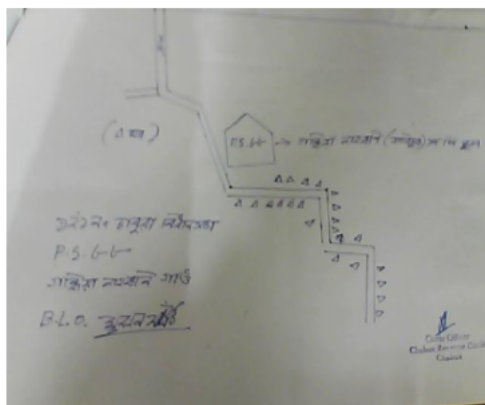

Nazri Naksha