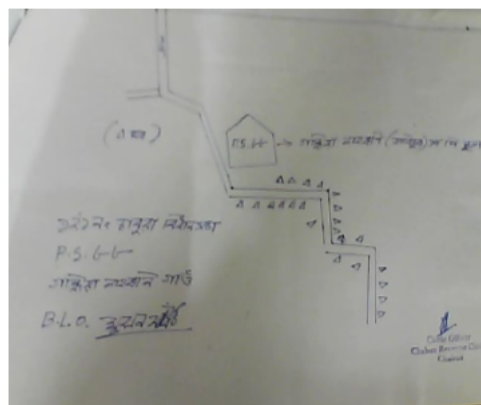

নিৰ্বাচক পঞ্জীয়ন বিষয়াৰ স্বাক্ষৰ

Nazri Naksha

Google Map View

Polling Station Building Front View

ভোটগ্ৰহন কেন্দ্ৰৰ সন্মুখৰ দৃশ্য

Cad View

Key MAP View

1 নাম : পৰীসীতা শইকিয়া গগৈ পিতাৰ নাম: লবন শইকিয়া ঘৰ নং : 0 বয়স : 40 লিঙ্গ : মহিলা	JXP0311324 ফটো উপলব্ধ	2 নাম : সৰমাই হাজৰিকা স্বামীৰ নাম: মুনিম হাজৰিকা ঘৰ নং : 1 বয়স : 52 লিঙ্গ : মহিলা	JXP8334574 ফটো উপলব্ধ	3 নাম : বীতামনি ফুকন হাজৰিকা স্বামীৰ নাম: হেমন্ত হাজৰিকা ঘৰ নং : 1 বয়স : 34 লিঙ্গ : মহিলা	JXP8343768 ফটো উপলব্ধ
4 নাম : হেমন্ত হাজৰিকা পিতাৰ নাম: মুনিম হাজৰিকা ঘৰ নং : 1 বয়স : 33 লিঙ্গ : পুৰুষ	JXP8343495 ফটো উপলব্ধ	5 নাম : ললিত হাজৰিকা পিতাৰ নাম: সবেশ্বৰ হাজৰিকা ঘৰ নং : 1 বয়স : 30 লিঙ্গ : পুৰুষ	JXP0000836 ফটো উপলব্ধ	6 নাম : বিষ্ণু মুৰা পিতাৰ নাম: বিচন্দ্র মুৰা ঘৰ নং : 1 বয়স : 30 লিঙ্গ : পুৰুষ	JXP0001008 ফটো উপলব্ধ
7 নাম : সিমন্ত হাজৰিকা পিতাৰ নাম: মুনিম হাজৰিকা ঘৰ নং : 1 বয়স : 29 লিঙ্গ : পুৰুষ	JXP1182583 ফটো উপলব্ধ	8 নাম : বিজমনি হাজৰিকা স্বামীৰ নাম: সিমন্ত হাজৰিকা ঘৰ নং : 1 বয়স : 28 লিঙ্গ : মহিলা	JXP1183391 ফটো উপলব্ধ	9 নাম : নীত্ৰা হাজৰিকা অন্যান্য: ছিবিলা হাজৰিকা ঘৰ নং : 2 বয়স : 60 লিঙ্গ : মহিলা	JXP8334643 ফটো উপলব্ধ
10 নাম : জয়ন্ত হাজৰিকা পিতাৰ নাম: ছিবিলা হাজৰিকা ঘৰ নং : 2 বয়স : 50 লিঙ্গ : পুৰুষ	JXP8334654 ফটো উপলব্ধ	11 নাম : বৃপালী হাজৰিকা স্বামীৰ নাম: জয়ন্ত হাজৰিকা ঘৰ নং : 2 বয়স : 45 লিঙ্গ : মহিলা	JXP8334665 ফটো উপলব্ধ	12 নাম : নয়ণমণি হাজৰিকা পিতাৰ নাম: চিবিলা হাজৰিকা ঘৰ নং : 2 বয়স : 39 লিঙ্গ : পুৰুষ	JXP8334687 ফটো উপলব্ধ
13 নাম : বাবুল হাজৰিকা পিতাৰ নাম: চিবিলা হাজৰিকা ঘৰ নং : 2 বয়স : 38 লিঙ্গ : পুৰুষ	JXP8334676 ফটো উপলব্ধ	14 নাম : স্বৰ্ণালী হাজৰিকা স্বামীৰ নাম: বাবুল হাজৰিকা ঘৰ নং : 2 বয়স : 35 লিঙ্গ : মহিলা	JXP8334698 ফটো উপলব্ধ	15 নাম : দেবযানি হাজৰিকা পিতাৰ নাম: নয়নমনি হাজৰিকা ঘৰ নং : 2 বয়স : 34 লিঙ্গ : পুৰুষ	JXP8343508 ফটো উপলব্ধ
16 নাম : পল্লৱ জ্যোতি হাজৰিকা পিতাৰ নাম: জয়ন্ত হাজৰিকা ঘৰ নং : 2 বয়স : 22 লিঙ্গ : পুৰুষ	XXD0123513 ফটো উপলব্ধ	17 নাম : ডোল হাজৰিকা পিতাৰ নাম: জয়ন্ত হাজৰিকা ঘৰ নং : 2 বয়স : 19 লিঙ্গ : পুৰুষ	XXD0123497 ফটো উপলব্ধ	18 নাম : জ্যোতিষ গোহাঁই পিতাৰ নাম: সুখেশ্বৰ গোহাঁই ঘৰ নং : 3 বয়স : 50 লিঙ্গ : পুৰুষ	JXP8334701 ফটো উপলব্ধ
E 19 নাম : তৰলতা গোহাঁই স্বামীৰ নাম: বেজিয়া গোহাঁই ঘৰ নং : 8 বয়স : 60 লিঙ্গ : মহিলা	JXP8334723 ফটো উপলব্ধ	20 নাম : বানা গোহাঁই পিতাৰ নাম: বেজিয়া গোহাঁই ঘৰ নং : 8 বয়স : 41 লিঙ্গ : পুৰুষ	JXP8334734 ফটো উপলব্ধ	21 নাম : ভাস্কৰ জ্যোতি গোহাঁই পিতাৰ নাম: লাচিত গোহাঁই ঘৰ নং : 8 বয়স : 30 লিঙ্গ : পুৰুষ	JXP0095307 ফটো উপলব্ধ
22 নাম : সুসমা গোহেন স্বামীৰ নাম: লক্ষেশ্বৰ গোহাঁই ঘৰ নং : 5 বয়স : 55 লিঙ্গ : মহিলা	JXP8334767 ফটো উপলব্ধ	23 নাম : সুনিত গোহাঁই পিতাৰ নাম: লক্ষেশ্বৰ গোহাঁই ঘৰ নং : 5 বয়স : 39 লিঙ্গ : পুৰুষ	JXP8334778 ফটো উপলব্ধ	24 নাম : বৃপহী চৃতীয়া গোহাঁই স্বামীৰ নাম: সুনিত গোহাঁই ঘৰ নং : 5 বয়স : 36 লিঙ্গ : মহিলা	JXP1182112 ফটো উপলব্ধ
25 নাম : মনোজ গোহাঁই পিতাৰ নাম: মনবৰ গোহাঁই ঘৰ নং : 6 বয়স : 52 লিঙ্গ : পুৰুষ	JXP8334790 ফটো উপলব্ধ	26 নাম : মঞ্জু গোহাঁই স্বামীৰ নাম: মনোজ গোহাঁই ঘৰ নং : 6 বয়স : 46 লিঙ্গ : মহিলা	JXP8334803 ফটো উপলব্ধ	27 নাম : অনিমেশ গোহাঁই পিতাৰ নাম: মনোজ গোহাঁই ঘৰ নং : 6 বয়স : 23 লিঙ্গ : পুৰুষ	JXP0331322 ফটো উপলব্ধ
28 নাম : এলেন গোহাঁই পিতাৰ নাম: মনবৰ গোহাঁই ঘৰ নং : 9 বয়স : 75 লিঙ্গ : পুৰুষ	JXP8334825 ফটো উপলব্ধ	29 নাম : বুনমী গোহাঁই স্বামীৰ নাম: এলেন গোহাঁই ঘৰ নং : 9 বয়স : 65 লিঙ্গ : মহিলা	JXP8334836 ফটো উপলব্ধ	30 নাম : বিতেশ গোহাঁই পিতাৰ নাম: এলেন গোহাঁই ঘৰ নং : 9 বয়স : 33 লিঙ্গ : পুৰুষ	JXP8343519 ফটো উপলব্ধ