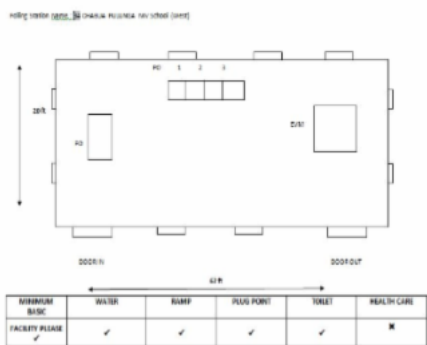

নিৰ্বাচক পঞ্জীয়ন বিষয়াৰ স্বাক্ষৰ

Nazri Naksha

Google Map View

Polling Station Building Front View

ভোটগ্ৰহন কেন্দ্ৰৰ সন্মুখৰ দৃশ্য

Cad View

Key MAP View

1 নাম : ইন্দ্ৰেশ্বৰ শইকীয়া পিতাৰ নাম: নীলকান্ত শইকীয়া ঘৰ নং : 1 বয়স : 76 লিঙ্গ : পুৰুষ	JXP8234568 ফটো উপলব্ধ	2 নাম : হিৰণ্য শইকীয়া স্বামীৰ নাম: ইন্দ্ৰেশ্বৰ শইকীয়া ঘৰ নং : 1 বয়স : 63 লিঙ্গ : মহিলা	JXP8234579 ফটো উপলব্ধ	3 নাম : শান্তনু শইকীয়া পিতাৰ নাম: ইন্দ্ৰেশ্বৰ শইকীয়া ঘৰ নং : 1 বয়স : 46 লিঙ্গ : পুৰুষ	JXP8234580 ফটো উপলব্ধ
4 নাম : ডিম্বেশ্বৰ শইকীয়া পিতাৰ নাম: ইন্দ্ৰেশ্বৰ শইকীয়া ঘৰ নং : 1 বয়স : 43 লিঙ্গ : পুৰুষ	JXP8234591 ফটো উপলব্ধ	5 নাম : ৰেখাজ্যোতি শইকীয়া স্বামীৰ নাম: শান্তনু শইকীয়া ঘৰ নং : 1 বয়স : 38 লিঙ্গ : মহিলা	JXP8234615 ফটো উপলব্ধ	6 নাম : কৰিশ্যা শইকীয়া স্বামীৰ নাম: ডিম্বেশ্বৰ শইকীয়া ঘৰ নং : 1 বয়স : 38 লিঙ্গ : মহিলা	JXP8234626 ফটো উপলব্ধ
7 নাম : দেউতী শইকীয়া পিতাৰ নাম: নীলকান্ত শইকীয়া ঘৰ নং : 2 বয়স : 72 লিঙ্গ : পুৰুষ	JXP8234659 ফটো উপলব্ধ	8 নাম : পঞ্চমী শইকীয়া স্বামীৰ নাম: দেউতী শইকীয়া ঘৰ নং : 2 বয়স : 61 লিঙ্গ : মহিলা	JXP8234660 ফটো উপলব্ধ	9 নাম : ধনটি শইকীয়া পিতাৰ নাম: দেউতী শইকীয়া ঘৰ নং : 2 বয়স : 40 লিঙ্গ : পুৰুষ	JXP8234671 ফটো উপলব্ধ
10 নাম : হীৰামনি দূৱৰা স্বামীৰ নাম: অমল দূৱৰা ঘৰ নং : 2 বয়স : 40 লিঙ্গ : মহিলা	XXD0148338 ফটো উপলব্ধ	11 নাম : ৰুণামণি শইকীয়া স্বামীৰ নাম: ধন্তী শইকীয়া ঘৰ নং : 2 বয়স : 34 লিঙ্গ : মহিলা	JXP8234637 ফটো উপলব্ধ	12 নাম : পঞ্চজ্যোতি শইকীয়া পিতাৰ নাম: দেউতী শইকীয়া ঘৰ নং : 2 বয়স : 30 লিঙ্গ : পুৰুষ	JXP0141903 ফটো উপলব্ধ
13 নাম : মায়ালী শইকীয়া পিতাৰ নাম: দেউতী শইকীয়া ঘৰ নং : 2 বয়স : 25 লিঙ্গ : মহিলা	JXP0368712 ফটো উপলব্ধ	14 নাম : কুশ শইকীয়া পিতাৰ নাম: জাপান শইকীয়া ঘৰ নং : 3 বয়স : 73 লিঙ্গ : পুৰুষ	JXP8234682 ফটো উপলব্ধ	15 নাম : অঞ্জলী শইকীয়া স্বামীৰ নাম: কুশ শইকীয়া ঘৰ নং : 3 বয়স : 55 লিঙ্গ : মহিলা	JXP8234693 ফটো উপলব্ধ
16 নাম : পৰিষ্কিত শইকীয়া পিতাৰ নাম: কুশ শইকীয়া ঘৰ নং : 3 বয়স : 38 লিঙ্গ : পুৰুষ	JXP8234706 ফটো উপলব্ধ	17 নাম : গৌৰ শইকীয়া পিতাৰ নাম: কুশ শইকীয়া ঘৰ নং : 3 বয়স : 31 লিঙ্গ : পুৰুষ	JXP0142000 ফটো উপলব্ধ	18 নাম : কুলভি শইকীয়া পিতাৰ নাম: কুশ শইকীয়া ঘৰ নং : 3 বয়স : 27 লিঙ্গ : পুৰুষ	JXP0140913 ফটো উপলব্ধ
19 নাম : গিজিং শইকীয়া পিতাৰ নাম: চিৰণ শইকীয়া ঘৰ নং : 8 বয়স : 70 লিঙ্গ : পুৰুষ	JXP8234717 ফটো উপলব্ধ	20 নাম : ফুলমা শইকীয়া স্বামীৰ নাম: গিজিং শইকীয়া ঘৰ নং : 8 বয়স : 62 লিঙ্গ : মহিলা	JXP8234728 ফটো উপলব্ধ	21 নাম : ৰুবল শইকীয়া পিতাৰ নাম: গিজিং শইকীয়া ঘৰ নং : 8 বয়স : 37 লিঙ্গ : পুৰুষ	JXP8234739 ফটো উপলব্ধ
22 নাম : ৰহিম শইকীয়া পিতাৰ নাম: গিজিং শইকীয়া ঘৰ নং : 8 বয়স : 34 লিঙ্গ : পুৰুষ	JXP0142182 ফটো উপলব্ধ	23 নাম : ডিম্পল শইকীয়া পিতাৰ নাম: গিজিং শইকীয়া ঘৰ নং : 8 বয়স : 29 লিঙ্গ : পুৰুষ	JXP0142042 ফটো উপলব্ধ	24 নাম : পৰিসীতা শইকীয়া স্বামীৰ নাম: ৰহিম শইকীয়া ঘৰ নং : 8 বয়স : 29 লিঙ্গ : মহিলা	JXP0382101 ফটো উপলব্ধ
25 নাম : চন্দ্ৰাবতী শইকীয়া স্বামীৰ নাম: কান্তেশ্বৰ শইকীয়া ঘৰ নং : 5 বয়স : 60 লিঙ্গ : মহিলা	JXP8234751 ফটো উপলব্ধ	26 নাম : শঙ্কোজিৎ শইকীয়া পিতাৰ নাম: কান্তেশ্বৰ শইকীয়া ঘৰ নং : 5 বয়স : 36 লিঙ্গ : পুৰুষ	JXP8234762 ফটো উপলব্ধ	27 নাম : কৰবী শইকীয়া স্বামীৰ নাম: শঙ্কোজিত শইকীয়া ঘৰ নং : 5 বয়স : 32 লিঙ্গ : মহিলা	JXP0141580 ফটো উপলব্ধ
28 নাম : ধ্ৰুৱজ্যোতি শইকীয়া পিতাৰ নাম: কান্তেশ্বৰ শইকীয়া ঘৰ নং : 5 বয়স : 30 লিঙ্গ : পুৰুষ	JXP0163717 ফটো উপলব্ধ	29 নাম : পলি চেতিয়া শইকীয়া স্বামীৰ নাম: ধ্ৰুৱজ্যোতি শইকীয়া ঘৰ নং : 5 বয়স : 28 লিঙ্গ : মহিলা	JXP0369595 ফটো উপলব্ধ	30 নাম : সুস্মিতা শইকীয়া স্বামীৰ নাম: প্ৰিতম শইকীয়া ঘৰ নং : 5 বয়স : 23 লিঙ্গ : মহিলা	XXD0103457 ফটো উপলব্ধ