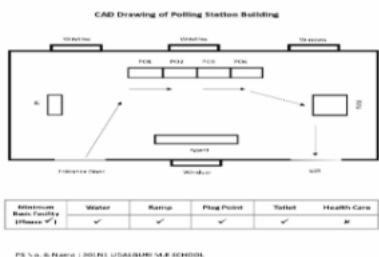

নিৰ্বাচক পঞ্জীয়ন বিষয়াৰ স্বাক্ষৰ

Nazri Naksha

Google Map View

Polling Station Building Front View

ভোটগ্ৰহন কেন্দ্ৰৰ সন্মুখৰ দৃশ্য

Cad View

Key MAP View

1 নাম : ইচাক মিজ পিতাৰ নাম : হাৰুন মিজ ঘৰ নং : 1 বয়স : 75 লিঙ্গ : পুৰুষ	KZL1891118 ফটো উপলব্ধ	2 নাম : প্যাৰী মিজ পিতাৰ নাম : ইচাক ঘৰ নং : 1 বয়স : 46 লিঙ্গ : মহিলা	KZL2038020 ফটো উপলব্ধ	E 3 নাম : যাদু মুড়া পিতাৰ নাম : চুক্রাম মুড়া ঘৰ নং : 2 বয়স : 52 লিঙ্গ : পুৰুষ	KZL2038031 ফটো উপলব্ধ
4 নাম : কুসুম মুড়া স্বামীৰ নাম : যাদু ঘৰ নং : 2 বয়স : 48 লিঙ্গ : মহিলা	KZL2038042 ফটো উপলব্ধ	5 নাম : বাবুল কাশ্যপ পিতাৰ নাম : যাদু কাশ্যপ ঘৰ নং : 2 বয়স : 37 লিঙ্গ : পুৰুষ	KZL0052209 ফটো উপলব্ধ	6 নাম : চমৰা কাশ্যপ পিতাৰ নাম : যাদু কাশ্যপ ঘৰ নং : 2 বয়স : 33 লিঙ্গ : পুৰুষ	KZL0052407 ফটো উপলব্ধ
7 নাম : মঞ্জিতা বেগ কাশ্যপ স্বামীৰ নাম : চমৰা কাশ্যপ ঘৰ নং : 2 বয়স : 32 লিঙ্গ : মহিলা	KZL0308866 ফটো উপলব্ধ	8 নাম : চনিয়া কাশ্যপ পিতাৰ নাম : যাদু কাশ্যপ ঘৰ নং : 2 বয়স : 23 লিঙ্গ : মহিলা	KZL1401579 ফটো উপলব্ধ	9 নাম : বাগ মুড়া পিতাৰ নাম : বালু মুড়া ঘৰ নং : 9 বয়স : 75 লিঙ্গ : পুৰুষ	KZL2038053 ফটো উপলব্ধ
E 10 নাম : আকলী মুড়া স্বামীৰ নাম : বাগ মুড়া ঘৰ নং : 9 বয়স : 70 লিঙ্গ : মহিলা	KZL2038064 ফটো উপলব্ধ	11 নাম : বিহা মুড়া স্বামীৰ নাম : বাগ ঘৰ নং : 9 বয়স : 55 লিঙ্গ : মহিলা	KZL2038075 ফটো উপলব্ধ	12 নাম : বিহা মুড়া স্বামীৰ নাম : বিহা ঘৰ নং : 9 বয়স : 48 লিঙ্গ : মহিলা	KZL2038086 ফটো উপলব্ধ
13 নাম : দেবাব মুড়া পিতাৰ নাম : বাগ মুড়া ঘৰ নং : 9 বয়স : 41 লিঙ্গ : পুৰুষ	KZL0082495 ফটো উপলব্ধ	14 নাম : মাংৰা মুড়া পিতাৰ নাম : বাগ মুড়া ঘৰ নং : 9 বয়স : 40 লিঙ্গ : পুৰুষ	KZL0082529 ফটো উপলব্ধ	15 নাম : বাচন্তী মুড়া স্বামীৰ নাম : মাংৰা মুড়া ঘৰ নং : 9 বয়স : 39 লিঙ্গ : মহিলা	KZL0082578 ফটো উপলব্ধ
16 নাম : অনিতা মুড়া পিতাৰ নাম : বিহা মুড়া ঘৰ নং : 9 বয়স : 29 লিঙ্গ : মহিলা	KZL0353235 ফটো উপলব্ধ	17 নাম : নার্দৰী মুড়া স্বামীৰ নাম : দেবাব মুড়া ঘৰ নং : 9 বয়স : 28 লিঙ্গ : মহিলা	KZL0083329 ফটো উপলব্ধ	18 নাম : ববীনা মুড়া পিতাৰ নাম : বিহা মুড়া ঘৰ নং : 9 বয়স : 27 লিঙ্গ : মহিলা	KZL0546200 ফটো উপলব্ধ
S 19 নাম : দষ্টি মৰাণ খাউণ্ড স্বামীৰ নাম : চমৰা বৰ্জুন খাউণ্ড ঘৰ নং : 9 বয়স : 26 লিঙ্গ : মহিলা	KZL0551002 ফটো উপলব্ধ	20 নাম : প্ৰিয়া মুড়া পিতাৰ নাম : বিহা মুড়া ঘৰ নং : 9 বয়স : 22 লিঙ্গ : মহিলা	KZL1400753 ফটো উপলব্ধ	21 নাম : কুমাৰী কাশ্যপ স্বামীৰ নাম : চম্ৰা কাশ্যপ ঘৰ নং : 8 বয়স : 80 লিঙ্গ : মহিলা	KZL2038111 ফটো উপলব্ধ
22 নাম : গণ কাশ্যপ পিতাৰ নাম : চমৰা কাশ্যপ ঘৰ নং : 8 বয়স : 48 লিঙ্গ : পুৰুষ	KZL2038133 ফটো উপলব্ধ	23 নাম : বসন্তী কাশ্যপ স্বামীৰ নাম : গণ কাশ্যপ ঘৰ নং : 8 বয়স : 45 লিঙ্গ : মহিলা	KZL2038144 ফটো উপলব্ধ	24 নাম : চুন কাশ্যপ পিতাৰ নাম : চমৰা ঘৰ নং : 8 বয়স : 45 লিঙ্গ : পুৰুষ	KZL2038155 ফটো উপলব্ধ
25 নাম : অঞ্জলি কাশ্যপ পিতাৰ নাম : চমৰা ঘৰ নং : 8 বয়স : 42 লিঙ্গ : মহিলা	KZL2038166 ফটো উপলব্ধ	26 নাম : বিলিয়াম মিজ পিতাৰ নাম : হাৰুন মিজ ঘৰ নং : 5 বয়স : 60 লিঙ্গ : পুৰুষ	KZL2038177 ফটো উপলব্ধ	27 নাম : এমি মিজ স্বামীৰ নাম : বিলিয়াম মিজ ঘৰ নং : 5 বয়স : 52 লিঙ্গ : মহিলা	KZL2038188 ফটো উপলব্ধ
28 নাম : পৰ্বোতী কাশ্যপ স্বামীৰ নাম : বিশা কাশ্যপ ঘৰ নং : 5 বয়স : 32 লিঙ্গ : মহিলা	XXD0071340 ফটো উপলব্ধ	29 নাম : বিনা মিজ স্বামীৰ নাম : অশোক মিজ ঘৰ নং : 5 বয়স : 30 লিঙ্গ : মহিলা	KZL0546291 ফটো উপলব্ধ	30 নাম : বিনোদ মিজ পিতাৰ নাম : বিলিয়াম মিজ ঘৰ নং : 5 বয়স : 28 লিঙ্গ : পুৰুষ	KZL0546242 ফটো উপলব্ধ