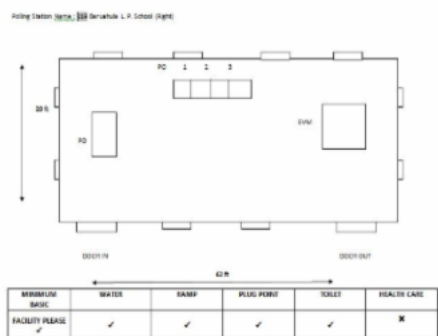

নিৰ্বাচক পঞ্জীয়ন বিষয়াৰ স্বাক্ষৰ

Nazri Naksha

Google Map View

Polling Station Building Front View

ভোটগ্ৰহন কেন্দ্ৰৰ সন্মুখৰ দৃশ্য

Cad View

Key MAP View

1 নাম : নৰেন শইকীয়া পিতাৰ নাম: জালিবৰ শইকীয়া ঘৰ নং : 1 বয়স : 74 লিঙ্গ : পুৰুষ	JXP1164563 ফটো উপলব্ধ	2 নাম : নিহিলী শইকীয়া স্বামীৰ নাম: নৰেন শইকীয়া ঘৰ নং : 1 বয়স : 70 লিঙ্গ : মহিলা	JXP1164574 ফটো উপলব্ধ	3 নাম : লাৰণ্য শইকীয়া স্বামীৰ নাম: জীতেন শইকীয়া ঘৰ নং : 1 বয়স : 57 লিঙ্গ : মহিলা	JXP1164596 ফটো উপলব্ধ
4 নাম : জীতেন শইকীয়া পিতাৰ নাম: নয়ন শইকীয়া ঘৰ নং : 1 বয়স : 52 লিঙ্গ : পুৰুষ	JXP1201631 ফটো উপলব্ধ	5 নাম : গুপেন শইকীয়া পিতাৰ নাম: নয়ন শইকীয়া ঘৰ নং : 1 বয়স : 45 লিঙ্গ : পুৰুষ	JXP1164609 ফটো উপলব্ধ	6 নাম : গিৰিণ শইকীয়া পিতাৰ নাম: নয়ন শইকীয়া ঘৰ নং : 1 বয়স : 39 লিঙ্গ : পুৰুষ	JXP1164610 ফটো উপলব্ধ
7 নাম : বেবী শইকীয়া স্বামীৰ নাম: গুণেন শইকীয়া ঘৰ নং : 1 বয়স : 37 লিঙ্গ : মহিলা	JXP1164632 ফটো উপলব্ধ	8 নাম : দুদুল চেতিয়া পিতাৰ নাম: সুৰথ চেতিয়া ঘৰ নং : 1 বয়স : 36 লিঙ্গ : পুৰুষ	JXP1164643 ফটো উপলব্ধ	9 নাম : বিদ্যাবতী মৰাণ শইকীয়া স্বামীৰ নাম: গিৰিণ শইকীয়া ঘৰ নং : 1 বয়স : 33 লিঙ্গ : মহিলা	JXP0480616 ফটো উপলব্ধ
10 নাম : নমিতা চেতিয়া স্বামীৰ নাম: দুদুল চেতিয়া ঘৰ নং : 1 বয়স : 32 লিঙ্গ : মহিলা	JXP0000646 ফটো উপলব্ধ	11 নাম : তন্তু শইকীয়া পিতাৰ নাম: জিতেন শইকীয়া ঘৰ নং : 1 বয়স : 25 লিঙ্গ : পুৰুষ	JXP0448399 ফটো উপলব্ধ	12 নাম : ঘন চেতিয়া পিতাৰ নাম: ৰত্ন চেতিয়া ঘৰ নং : 2 বয়স : 59 লিঙ্গ : পুৰুষ	JXP1164676 ফটো উপলব্ধ
13 নাম : শুবলা চেতিয়া স্বামীৰ নাম: ঘন চেতিয়া ঘৰ নং : 2 বয়স : 52 লিঙ্গ : মহিলা	JXP1164687 ফটো উপলব্ধ	14 নাম : সনাতন চেতিয়া পিতাৰ নাম: ঘন চেতিয়া ঘৰ নং : 2 বয়স : 37 লিঙ্গ : পুৰুষ	JXP1164654 ফটো উপলব্ধ	15 নাম : মনোৰঞ্জন চেতিয়া পিতাৰ নাম: টংকেশ্বৰ চেতিয়া ঘৰ নং : 2 বয়স : 42 লিঙ্গ : পুৰুষ	JXP1164712 ফটো উপলব্ধ
16 নাম : ৰেখা চেতিয়া স্বামীৰ নাম: মনোৰঞ্জন চেতিয়া ঘৰ নং : 2 বয়স : 35 লিঙ্গ : মহিলা	JXP1164723 ফটো উপলব্ধ	17 নাম : পোহন্দ ফুকন পিতাৰ নাম: চেপেটা ফুকন ঘৰ নং : 3 বয়স : 62 লিঙ্গ : পুৰুষ	JXP1164745 ফটো উপলব্ধ	18 নাম : অমিয় ফুকন পিতাৰ নাম: পোহন্দ ফুকন ঘৰ নং : 3 বয়স : 48 লিঙ্গ : পুৰুষ	JXP1164767 ফটো উপলব্ধ
19 নাম : সুনমনি ফুকন স্বামীৰ নাম: অমিয় ফুকন ঘৰ নং : 3 বয়স : 37 লিঙ্গ : মহিলা	JXP1164778 ফটো উপলব্ধ	20 নাম : নবাব দত্ত পিতাৰ নাম: ভবেশ দত্ত চেতিয়া ঘৰ নং : 3 বয়স : 32 লিঙ্গ : পুৰুষ	JXP0076927 ফটো উপলব্ধ	21 নাম : সোণেশ্বৰ ফুকন পিতাৰ নাম: চেপেটা ফুকন ঘৰ নং : 8 বয়স : 58 লিঙ্গ : পুৰুষ	JXP1164803 ফটো উপলব্ধ
22 নাম : নবমী ফুকন স্বামীৰ নাম: সোণেশ্বৰ ফুকন ঘৰ নং : 8 বয়স : 52 লিঙ্গ : মহিলা	JXP1164814 ফটো উপলব্ধ	23 নাম : পাপু বৰুৱা পিতাৰ নাম: বনবৰ বৰুৱা ঘৰ নং : 8 বয়স : 37 লিঙ্গ : পুৰুষ	JXP1164825 ফটো উপলব্ধ	24 নাম : নন্দ কুমাৰ ফুকন পিতাৰ নাম: সোণেশ্বৰ ফুকন ঘৰ নং : 8 বয়স : 37 লিঙ্গ : পুৰুষ	JXP1164836 ফটো উপলব্ধ
25 নাম : জয়কান্ত ফুকন পিতাৰ নাম: সোণেশ্বৰ ফুকন ঘৰ নং : 08 বয়স : 28 লিঙ্গ : পুৰুষ	JXP0564765 ফটো উপলব্ধ	26 নাম : বৰ্ণালী বৰুৱা স্বামীৰ নাম: পাপু বৰুৱা ঘৰ নং : 8 বয়স : 26 লিঙ্গ : মহিলা	JXP0447946 ফটো উপলব্ধ	27 নাম : মনীষা ফুকন স্বামীৰ নাম: নন্দ কুমাৰ ফুকন ঘৰ নং : 08 বয়স : 25 লিঙ্গ : মহিলা	JXP0566422 ফটো উপলব্ধ
28 নাম : পলি চেতিয়া ফুকন স্বামীৰ নাম: জয়কান্ত ফুকন ঘৰ নং : 8 বয়স : 21 লিঙ্গ : মহিলা	XXD0149617 ফটো উপলব্ধ	29 নাম : হিতবৰ বৰপাত্ৰ পিতাৰ নাম: অম্বিকাৰ বৰপাত্ৰ ঘৰ নং : 5 বয়স : 95 লিঙ্গ : পুৰুষ	JXP1164869 ফটো উপলব্ধ	30 নাম : মণিৰাম বৰপাত্ৰ পিতাৰ নাম: হিতবৰ বৰপাত্ৰ ঘৰ নং : 5 বয়স : 50 লিঙ্গ : পুৰুষ	JXP1164881 ফটো উপলব্ধ