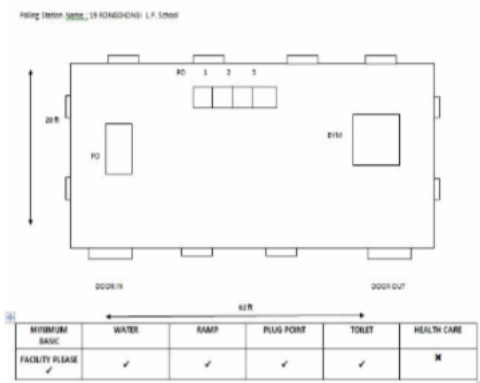

নিৰ্বাচক পঞ্জীয়ন বিষয়াৰ স্বাক্ষৰ

Nazri Naksha

Google Map View

Polling Station Building Front View

ভোটগ্ৰহন কেন্দ্ৰৰ সন্মুখৰ দৃশ্য

Cad View

Key MAP View

1 নাম : চিমা সোনোৱাল স্বামীৰ নাম: অপু সোনোৱাল ঘৰ নং : 0 বয়স : 41 লিঙ্গ : মহিলা	KZL0483933 ফটো উপলব্ধ	2 নাম : ইছাক মিঞ্জ পিতাৰ নাম: হাৰুন মিঞ্জ ঘৰ নং : 1 বয়স : 76 লিঙ্গ : পুৰুষ	KZL1934594 ফটো উপলব্ধ	E 3 নাম : মাৰ্থো মিঞ্জ স্বামীৰ নাম: ইছাক মিঞ্জ ঘৰ নং : 1 বয়স : 70 লিঙ্গ : মহিলা	KZL0007715 ফটো উপলব্ধ
4 নাম : ধমিন্দ সোনোৱাল পিতাৰ নাম: গবিন সোনোৱাল ঘৰ নং : 1 বয়স : 58 লিঙ্গ : মহিলা	KZL0007717 ফটো উপলব্ধ	5 নাম : হিৰণ্য সোনোৱাল স্বামীৰ নাম: ধমিন্দ সোনোৱাল ঘৰ নং : 1 বয়স : 55 লিঙ্গ : মহিলা	KZL0007718 ফটো উপলব্ধ	6 নাম : ইবট শইকীয়া পিতাৰ নাম: যোগেন শইকীয়া ঘৰ নং : 2 বয়স : 76 লিঙ্গ : পুৰুষ	KZL0007719 ফটো উপলব্ধ
7 নাম : দিব্যজ্যোতি শইকীয়া স্বামীৰ নাম: ইবট শইকীয়া ঘৰ নং : 2 বয়স : 70 লিঙ্গ : মহিলা	KZL0007720 ফটো উপলব্ধ	8 নাম : ৰাজীব শইকীয়া পিতাৰ নাম: ইবট শইকীয়া ঘৰ নং : 2 বয়স : 48 লিঙ্গ : পুৰুষ	KZL0007721 ফটো উপলব্ধ	9 নাম : প্লাবিতা শইকীয়া স্বামীৰ নাম: ৰাজীব শইকীয়া ঘৰ নং : 2 বয়স : 47 লিঙ্গ : মহিলা	KZL0007723 ফটো উপলব্ধ
10 নাম : সঞ্জীৱ শইকীয়া পিতাৰ নাম: ইবট শইকীয়া ঘৰ নং : 2 বয়স : 46 লিঙ্গ : পুৰুষ	KZL0007722 ফটো উপলব্ধ	11 নাম : সংগীতা হাজৰিকা শইকীয়া স্বামীৰ নাম: সঞ্জীৱ শইকীয়া ঘৰ নং : 2 বয়স : 43 লিঙ্গ : মহিলা	KZL0007724 ফটো উপলব্ধ	12 নাম : সমীৰ সোনোৱাল পিতাৰ নাম: দিপক সোনোৱাল ঘৰ নং : 2 বয়স : 25 লিঙ্গ : পুৰুষ	KZL2784510 ফটো উপলব্ধ
13 নাম : কৰনা শইকীয়া পিতাৰ নাম: ফুলেশ্বৰ শইকীয়া ঘৰ নং : 3 বয়স : 52 লিঙ্গ : পুৰুষ	KZL0007725 ফটো উপলব্ধ	14 নাম : অঞ্জু শইকীয়া স্বামীৰ নাম: কৰুণা শইকীয়া ঘৰ নং : 3 বয়স : 38 লিঙ্গ : মহিলা	KZL0007726 ফটো উপলব্ধ	15 নাম : মণি সোনোৱাল স্বামীৰ নাম: যতীন সোনোৱাল ঘৰ নং : 8 বয়স : 56 লিঙ্গ : মহিলা	KZL0007727 ফটো উপলব্ধ
16 নাম : প্ৰশান্ত সোনোৱাল পিতাৰ নাম: যতীন সোনোৱাল ঘৰ নং : 8 বয়স : 39 লিঙ্গ : পুৰুষ	KZL0007728 ফটো উপলব্ধ	17 নাম : পল্লৱী সোনোৱাল স্বামীৰ নাম: প্ৰশান্ত সোনোৱাল ঘৰ নং : 8 বয়স : 37 লিঙ্গ : মহিলা	KZL0007729 ফটো উপলব্ধ	18 নাম : সীমান্ত সোনোৱাল পিতাৰ নাম: যতীন সোনোৱাল ঘৰ নং : 8 বয়স : 35 লিঙ্গ : পুৰুষ	KZL0007730 ফটো উপলব্ধ
E 19 নাম : গুণেশ্বৰী সোনোৱাল স্বামীৰ নাম: গঙ্গা সোনোৱাল ঘৰ নং : 5 বয়স : 88 লিঙ্গ : মহিলা	KZL0007731 ফটো উপলব্ধ	20 নাম : অৰুন সোনোৱাল মাতৃৰ নাম: গুণেশ্বৰী সোনোৱাল ঘৰ নং : 5 বয়স : 69 লিঙ্গ : পুৰুষ	KZL0412023 ফটো উপলব্ধ	21 নাম : স্বৰ্ণলতা সোনোৱাল স্বামীৰ নাম: অৰুন সোনোৱাল ঘৰ নং : 5 বয়স : 62 লিঙ্গ : মহিলা	KZL0412106 ফটো উপলব্ধ
22 নাম : প্ৰাঞ্জল সোনোৱাল মাতৃৰ নাম: অৰুন সোনোৱাল ঘৰ নং : 5 বয়স : 40 লিঙ্গ : পুৰুষ	KZL0412163 ফটো উপলব্ধ	23 নাম : মণ্ডেশী পাল অন্যান্য: প্ৰাঞ্জল সোনোৱাল ঘৰ নং : 5 বয়স : 34 লিঙ্গ : মহিলা	KZL0412205 ফটো উপলব্ধ	24 নাম : ৰুহিনী হাজৰিকা স্বামীৰ নাম: নগেন হাজৰিকা ঘৰ নং : 6 বয়স : 68 লিঙ্গ : মহিলা	KZL0007733 ফটো উপলব্ধ
25 নাম : প্ৰনৱ হাজৰিকা পিতাৰ নাম: নগেন হাজৰিকা ঘৰ নং : 6 বয়স : 50 লিঙ্গ : পুৰুষ	KZL0007734 ফটো উপলব্ধ	26 নাম : মাইন হাজৰিকা স্বামীৰ নাম: প্ৰনৱ হাজৰিকা ঘৰ নং : 6 বয়স : 46 লিঙ্গ : মহিলা	KZL0007735 ফটো উপলব্ধ	27 নাম : লিজা সোনোৱাল পিতাৰ নাম: প্ৰকাশ হাজৰিকা ঘৰ নং : 6 বয়স : 23 লিঙ্গ : মহিলা	KZL2784536 ফটো উপলব্ধ
28 নাম : প্ৰকাশ হাজৰিকা পিতাৰ নাম: নগেন হাজৰিকা ঘৰ নং : 6 বয়স : 52 লিঙ্গ : পুৰুষ	KZL0007736 ফটো উপলব্ধ	29 নাম : মনি হাজৰিকা স্বামীৰ নাম: প্ৰকাশ হাজৰিকা ঘৰ নং : 6 বয়স : 48 লিঙ্গ : মহিলা	KZL0007737 ফটো উপলব্ধ	E 30 নাম : গুণদা বৰশইকীয়া স্বামীৰ নাম: সুকিন বৰশইকীয়া ঘৰ নং : 9 বয়স : 85 লিঙ্গ : মহিলা	KZL0007738 ফটো উপলব্ধ