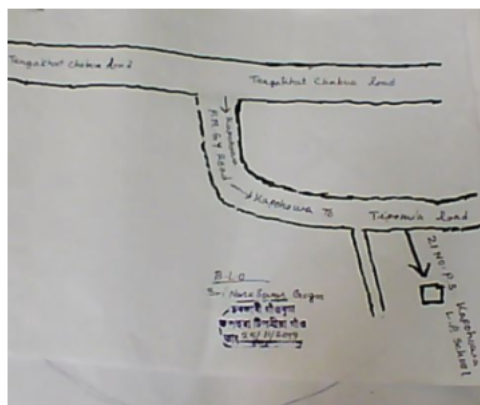

নিৰ্বাচক পঞ্জীয়ন বিষয়াৰ স্বাক্ষৰ

Nazri Naksha

Google Map View

Polling Station Building Front View

ভোটগ্ৰহন কেন্দ্ৰৰ সন্মুখৰ দৃশ্য

Cad View

Key MAP View

1 নাম : অংকিতা গগৈ পিতাৰ নাম: ৰিতুল গগৈ ঘৰ নং : 00 বয়স : 20 লিঙ্গ : মহিলা	XXD0056390 ফটো উপলব্ধ	2 নাম : ৰেখা ৰাজখোৱা স্বামীৰ নাম: গুনিন ৰাজখোৱা ঘৰ নং : 1 বয়স : 43 লিঙ্গ : মহিলা	KZL2134614 ফটো উপলব্ধ	3 নাম : গুনীন ৰাজখোৱা পিতাৰ নাম: ধৰনী ঘৰ নং : 1 বয়স : 43 লিঙ্গ : পুৰুষ	KZL2134692 ফটো উপলব্ধ
4 নাম : অবনী ৰাজখোৱা পিতাৰ নাম: দীননাথ ৰাজখোৱা ঘৰ নং : 2 বয়স : 90 লিঙ্গ : পুৰুষ	KZL2134716 ফটো উপলব্ধ	5 নাম : নিখীল ৰাজখোৱা পিতাৰ নাম: অবনী ঘৰ নং : 2 বয়স : 55 লিঙ্গ : পুৰুষ	KZL2134738 ফটো উপলব্ধ	6 নাম : মালবিকা ৰাজখোৱা স্বামীৰ নাম: নিখিল ৰাজখোৱা ঘৰ নং : 2 বয়স : 44 লিঙ্গ : মহিলা	KZL2134750 ফটো উপলব্ধ
7 নাম : তৰুন কোঁৱৰ পিতাৰ নাম: চন্দ্ৰ কোঁৱৰ ঘৰ নং : 0 বয়স : 73 লিঙ্গ : পুৰুষ	KZL2134772 ফটো উপলব্ধ	8 নাম : ৰীনা কোঁৱৰ স্বামীৰ নাম: তৰুন ঘৰ নং : 0 বয়স : 65 লিঙ্গ : মহিলা	KZL2134783 ফটো উপলব্ধ	9 নাম : জুৰি কোঁৱৰ স্বামীৰ নাম: ফনিদ্ৰ কোঁৱৰ ঘৰ নং : 0 বয়স : 40 লিঙ্গ : মহিলা	KZL2134761 ফটো উপলব্ধ
10 নাম : ফনীন্দ্ৰ কোঁৱৰ পিতাৰ নাম: তৰুন ঘৰ নং : 0 বয়স : 38 লিঙ্গ : পুৰুষ	KZL2134794 ফটো উপলব্ধ	11 নাম : হিৰেন কোঁৱৰ পিতাৰ নাম: যোগেন কোঁৱৰ ঘৰ নং : 8 বয়স : 55 লিঙ্গ : পুৰুষ	KZL2134829 ফটো উপলব্ধ	12 নাম : সবিতা কোঁৱৰ স্বামীৰ নাম: হিৰেন ঘৰ নং : 8 বয়স : 49 লিঙ্গ : মহিলা	KZL2134830 ফটো উপলব্ধ
13 নাম : পাৰ্থ প্ৰতীম কোঁৱৰ পিতাৰ নাম: হিৰেণ কোঁৱৰ ঘৰ নং : 8 বয়স : 27 লিঙ্গ : পুৰুষ	KZL0317586 ফটো উপলব্ধ	14 নাম : ভূপেন গগৈ পিতাৰ নাম: লীলাধৰ গগৈ ঘৰ নং : 5 বয়স : 60 লিঙ্গ : পুৰুষ	KZL2134841 ফটো উপলব্ধ	15 নাম : কুঞ্জ গগৈ স্বামীৰ নাম: ভূপেন গগৈ ঘৰ নং : 5 বয়স : 50 লিঙ্গ : মহিলা	KZL2134852 ফটো উপলব্ধ
16 নাম : প্ৰশান্ত গগৈ পিতাৰ নাম: ভূপেন গগৈ ঘৰ নং : 5 বয়স : 33 লিঙ্গ : পুৰুষ	KZL2134863 ফটো উপলব্ধ	17 নাম : শিল্পা গগৈ স্বামীৰ নাম: প্ৰশান্ত গগৈ ঘৰ নং : 5 বয়স : 31 লিঙ্গ : মহিলা	KZL1891163 ফটো উপলব্ধ	18 নাম : মুনিন্দ্ৰ গগৈ পিতাৰ নাম: ভূপেন গগৈ ঘৰ নং : 5 বয়স : 27 লিঙ্গ : পুৰুষ	KZL0320168 ফটো উপলব্ধ
19 নাম : প্ৰবীন গগৈ পিতাৰ নাম: লীলাধৰ ঘৰ নং : 5 বয়স : 57 লিঙ্গ : পুৰুষ	KZL2134885 ফটো উপলব্ধ	20 নাম : নিৰু গগৈ স্বামীৰ নাম: প্ৰবিন গগৈ ঘৰ নং : 5 বয়স : 52 লিঙ্গ : মহিলা	KZL1891174 ফটো উপলব্ধ	21 নাম : সুমলা গগৈ স্বামীৰ নাম: ভীমকান্ত গগৈ ঘৰ নং : 6 বয়স : 51 লিঙ্গ : মহিলা	KZL2134909 ফটো উপলব্ধ
22 নাম : লক্ষীনাথ গগৈ পিতাৰ নাম: ভীমকান্ত ঘৰ নং : 6 বয়স : 39 লিঙ্গ : পুৰুষ	KZL2134910 ফটো উপলব্ধ	23 নাম : ৰাজীৱ গগৈ পিতাৰ নাম: ভিম গগৈ ঘৰ নং : 6 বয়স : 36 লিঙ্গ : পুৰুষ	KZL1891185 ফটো উপলব্ধ	24 নাম : সঞ্জীৱ গগৈ পিতাৰ নাম: ভীম গগৈ ঘৰ নং : 6 বয়স : 35 লিঙ্গ : পুৰুষ	KZL2134921 ফটো উপলব্ধ
25 নাম : পৰ্ণিমা গগৈ স্বামীৰ নাম: সঞ্জীৱ গগৈ ঘৰ নং : 6 বয়স : 34 লিঙ্গ : মহিলা	KZL0322529 ফটো উপলব্ধ	26 নাম : জিতামণি গোহাঁই গগৈ স্বামীৰ নাম: লক্ষীনাথ গগৈ ঘৰ নং : 6 বয়স : 33 লিঙ্গ : মহিলা	KZL0322537 ফটো উপলব্ধ	27 নাম : পুষ্পা গোহাঁই গগৈ স্বামীৰ নাম: ৰাজীৱ গগৈ ঘৰ নং : 6 বয়স : 30 লিঙ্গ : মহিলা	KZL1891196 ফটো উপলব্ধ
28 নাম : মহেশ্বৰ বৰা পিতাৰ নাম: নাৰায়ন চন্দ্ৰ বৰা ঘৰ নং : 9 বয়স : 67 লিঙ্গ : পুৰুষ	KZL2134932 ফটো উপলব্ধ	29 নাম : নুমলী বৰা স্বামীৰ নাম: মেহেশ্বৰ বৰা ঘৰ নং : 9 বয়স : 64 লিঙ্গ : মহিলা	KZL2134943 ফটো উপলব্ধ	30 নাম : কৌশিক বৰা পিতাৰ নাম: মহেশ্বৰ বৰা ঘৰ নং : 9 বয়স : 40 লিঙ্গ : পুৰুষ	KZL2134965 ফটো উপলব্ধ