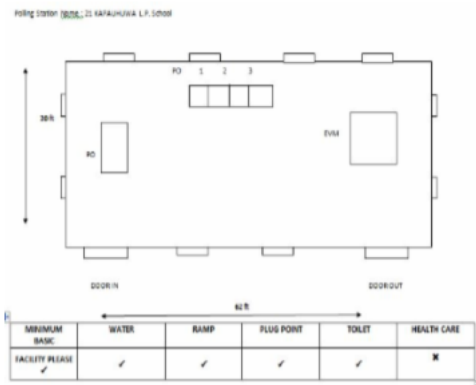

নিৰ্বাচক পঞ্জীয়ন বিষয়াৰ স্বাক্ষৰ

Nazri Naksha

Google Map View

Polling Station Building Front View

ভোটগ্ৰহন কেন্দ্ৰৰ সন্মুখৰ দৃশ্য

Cad View

Key MAP View

1 নাম : অংকিতা গগৈ পিতাৰ নাম: ৰিতুল গগৈ ঘৰ নং : 00 বয়স : 20 লিঙ্গ : মহিলা	XXD0056390 ফটো উপলব্ধ	2 নাম : ৰেখা ৰাজখোৱা স্বামীৰ নাম: গুনিন ৰাজখোৱা ঘৰ নং : 1 বয়স : 43 লিঙ্গ : মহিলা	KZL2134614 ফটো উপলব্ধ	3 নাম : গুনীন ৰাজখোৱা পিতাৰ নাম: ধৰনী ঘৰ নং : 1 বয়স : 43 লিঙ্গ : পুৰুষ	KZL2134692 ফটো উপলব্ধ
4 নাম : অবনী ৰাজখোৱা পিতাৰ নাম: দীননাথ ৰাজখোৱা ঘৰ নং : 2 বয়স : 90 লিঙ্গ : পুৰুষ	KZL2134716 ফটো উপলব্ধ	5 নাম : নিখীল ৰাজখোৱা পিতাৰ নাম: অবনী ঘৰ নং : 2 বয়স : 55 লিঙ্গ : পুৰুষ	KZL2134738 ফটো উপলব্ধ	6 নাম : মালবিকা ৰাজখোৱা স্বামীৰ নাম: নিখিল ৰাজখোৱা ঘৰ নং : 2 বয়স : 44 লিঙ্গ : মহিলা	KZL2134750 ফটো উপলব্ধ
7 নাম : তৰুন কোঁৱৰ পিতাৰ নাম: চন্দ্ৰ কোঁৱৰ ঘৰ নং : 0 বয়স : 73 লিঙ্গ : পুৰুষ	KZL2134772 ফটো উপলব্ধ	8 নাম : ৰীনা কোঁৱৰ স্বামীৰ নাম: তৰুন ঘৰ নং : 0 বয়স : 65 লিঙ্গ : মহিলা	KZL2134783 ফটো উপলব্ধ	9 নাম : জুৰি কোঁৱৰ স্বামীৰ নাম: ফনিদ্ৰ কোঁৱৰ ঘৰ নং : 0 বয়স : 40 লিঙ্গ : মহিলা	KZL2134761 ফটো উপলব্ধ
10 নাম : ফনীন্দ্ৰ কোঁৱৰ পিতাৰ নাম: তৰুন ঘৰ নং : 0 বয়স : 38 লিঙ্গ : পুৰুষ	KZL2134794 ফটো উপলব্ধ	11 নাম : হিৰেন কোঁৱৰ পিতাৰ নাম: যোগেন কোঁৱৰ ঘৰ নং : 8 বয়স : 55 লিঙ্গ : পুৰুষ	KZL2134829 ফটো উপলব্ধ	12 নাম : সবিতা কোঁৱৰ স্বামীৰ নাম: হিৰেন ঘৰ নং : 8 বয়স : 49 লিঙ্গ : মহিলা	KZL2134830 ফটো উপলব্ধ
13 নাম : পাৰ্থ প্ৰতীম কোঁৱৰ পিতাৰ নাম: হিৰেণ কোঁৱৰ ঘৰ নং : 8 বয়স : 27 লিঙ্গ : পুৰুষ	KZL0317586 ফটো উপলব্ধ	14 নাম : ভূপেন গগৈ পিতাৰ নাম: লীলাধৰ গগৈ ঘৰ নং : 5 বয়স : 60 লিঙ্গ : পুৰুষ	KZL2134841 ফটো উপলব্ধ	15 নাম : কুঞ্জ গগৈ স্বামীৰ নাম: ভূপেন গগৈ ঘৰ নং : 5 বয়স : 50 লিঙ্গ : মহিলা	KZL2134852 ফটো উপলব্ধ
16 নাম : প্ৰশান্ত গগৈ পিতাৰ নাম: ভূপেন গগৈ ঘৰ নং : 5 বয়স : 33 লিঙ্গ : পুৰুষ	KZL2134863 ফটো উপলব্ধ	17 নাম : শিল্পা গগৈ স্বামীৰ নাম: প্ৰশান্ত গগৈ ঘৰ নং : 5 বয়স : 31 লিঙ্গ : মহিলা	KZL1891163 ফটো উপলব্ধ	18 নাম : মুনিন্দ্ৰ গগৈ পিতাৰ নাম: ভূপেন গগৈ ঘৰ নং : 5 বয়স : 27 লিঙ্গ : পুৰুষ	KZL0320168 ফটো উপলব্ধ
19 নাম : প্ৰবীন গগৈ পিতাৰ নাম: লীলাধৰ ঘৰ নং : 5 বয়স : 57 লিঙ্গ : পুৰুষ	KZL2134885 ফটো উপলব্ধ	20 নাম : নিৰু গগৈ স্বামীৰ নাম: প্ৰবিন গগৈ ঘৰ নং : 5 বয়স : 52 লিঙ্গ : মহিলা	KZL1891174 ফটো উপলব্ধ	21 নাম : সুমলা গগৈ স্বামীৰ নাম: ভীমকান্ত গগৈ ঘৰ নং : 6 বয়স : 51 লিঙ্গ : মহিলা	KZL2134909 ফটো উপলব্ধ
22 নাম : লক্ষীনাথ গগৈ পিতাৰ নাম: ভীমকান্ত ঘৰ নং : 6 বয়স : 39 লিঙ্গ : পুৰুষ	KZL2134910 ফটো উপলব্ধ	23 নাম : ৰাজীৱ গগৈ পিতাৰ নাম: ভিম গগৈ ঘৰ নং : 6 বয়স : 36 লিঙ্গ : পুৰুষ	KZL1891185 ফটো উপলব্ধ	24 নাম : সঞ্জীৱ গগৈ পিতাৰ নাম: ভীম গগৈ ঘৰ নং : 6 বয়স : 35 লিঙ্গ : পুৰুষ	KZL2134921 ফটো উপলব্ধ
25 নাম : পৰ্ণিমা গগৈ স্বামীৰ নাম: সঞ্জীৱ গগৈ ঘৰ নং : 6 বয়স : 34 লিঙ্গ : মহিলা	KZL0322529 ফটো উপলব্ধ	26 নাম : জিতামণি গোহাঁই গগৈ স্বামীৰ নাম: লক্ষীনাথ গগৈ ঘৰ নং : 6 বয়স : 33 লিঙ্গ : মহিলা	KZL0322537 ফটো উপলব্ধ	27 নাম : পুষ্পা গোহাঁই গগৈ স্বামীৰ নাম: ৰাজীৱ গগৈ ঘৰ নং : 6 বয়স : 30 লিঙ্গ : মহিলা	KZL1891196 ফটো উপলব্ধ
28 নাম : মহেশ্বৰ বৰা পিতাৰ নাম: নাৰায়ন চন্দ্ৰ বৰা ঘৰ নং : 9 বয়স : 67 লিঙ্গ : পুৰুষ	KZL2134932 ফটো উপলব্ধ	29 নাম : নুমলী বৰা স্বামীৰ নাম: মেহেশ্বৰ বৰা ঘৰ নং : 9 বয়স : 64 লিঙ্গ : মহিলা	KZL2134943 ফটো উপলব্ধ	30 নাম : কৌশিক বৰা পিতাৰ নাম: মহেশ্বৰ বৰা ঘৰ নং : 9 বয়স : 40 লিঙ্গ : পুৰুষ	KZL2134965 ফটো উপলব্ধ