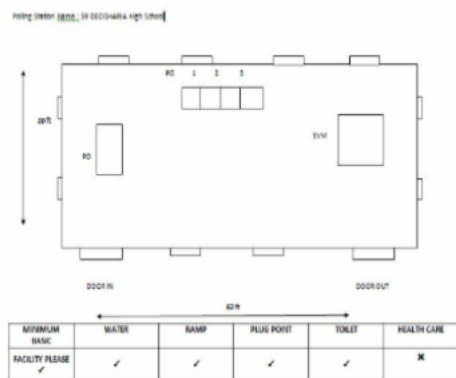

নিৰ্বাচক পঞ্জীয়ন বিষয়াৰ স্বাক্ষৰ

Nazri Naksha

Google Map View

Polling Station Building Front View

ভোটগ্ৰহন কেন্দ্ৰৰ সন্মুখৰ দৃশ্য

Cad View

Key MAP View

1 নাম : মাইন শইকীয়া স্বামীৰ নাম: উচ্চমান শইকীয়া ঘৰ নং : 1 বয়স : 61 লিঙ্গ : মহিলা	KZL5534587 ফটো উপলব্ধ	2 নাম : প্রদীপ শইকীয়া পিতাৰ নাম: উচ্চমান শইকীয়া ঘৰ নং : 1 বয়স : 54 লিঙ্গ : পুৰুষ	KZL5534598 ফটো উপলব্ধ	3 নাম : বসন্ত শইকীয়া পিতাৰ নাম: উচ্চমান শইকীয়া ঘৰ নং : 1 বয়স : 49 লিঙ্গ : পুৰুষ	KZL5534601 ফটো উপলব্ধ
4 নাম : জন শইকীয়া স্বামীৰ নাম: প্রদীপ শইকীয়া ঘৰ নং : 1 বয়স : 46 লিঙ্গ : মহিলা	KZL5534612 ফটো উপলব্ধ	5 নাম : হিমাঞ্জলী শইকীয়া স্বামীৰ নাম: বসন্ত শইকীয়া ঘৰ নং : 1 বয়স : 46 লিঙ্গ : মহিলা	KZL5534623 ফটো উপলব্ধ	6 নাম : ভায়লিনা শইকীয়া পিতাৰ নাম: প্রদীপ কুমাৰ শইকীয়া ঘৰ নং : 1 বয়স : 23 লিঙ্গ : মহিলা	KZL0554196 ফটো উপলব্ধ
7 নাম : হিবন্য লাহন পিতাৰ নাম: নীলকন্ঠ লাহন ঘৰ নং : 2 বয়স : 73 লিঙ্গ : পুৰুষ	KZL5534634 ফটো উপলব্ধ	8 নাম : অন লাহন স্বামীৰ নাম: হিবন্য লাহন ঘৰ নং : 2 বয়স : 63 লিঙ্গ : মহিলা	KZL5534645 ফটো উপলব্ধ	#2 9 নাম : দীপংকৰ লাহন পিতাৰ নাম: হিবন্য লাহন ঘৰ নং : 2 বয়স : 41 লিঙ্গ : পুৰুষ	KZL5534656 ফটো উপলব্ধ
S 10 নাম : স্বনালী লাহন পিতাৰ নাম: হিবন্য কুমাৰ লাহন ঘৰ নং : 2 বয়স : 36 লিঙ্গ : মহিলা	KZL5534678 ফটো উপলব্ধ	11 নাম : পিংকী ভূৰালী লাহন স্বামীৰ নাম: দীপাংকৰ লাহন ঘৰ নং : 2 বয়স : 28 লিঙ্গ : মহিলা	KZL0425967 ফটো উপলব্ধ	12 নাম : ডিম্বেশ্বৰ লাহন পিতাৰ নাম: নৰেন লাহন ঘৰ নং : 3 বয়স : 44 লিঙ্গ : পুৰুষ	KZL5534690 ফটো উপলব্ধ
13 নাম : পূৰ্বী লাহন স্বামীৰ নাম: ডিম্বেশ্বৰ লাহন ঘৰ নং : 3 বয়স : 42 লিঙ্গ : মহিলা	KZL5534703 ফটো উপলব্ধ	14 নাম : মনীষা লাহন স্বামীৰ নাম: তুষেশ্বৰ লাহন ঘৰ নং : 3 বয়স : 42 লিঙ্গ : মহিলা	KZL5534725 ফটো উপলব্ধ	15 নাম : তুষেশ্বৰ লাহন পিতাৰ নাম: নৰেন লাহন ঘৰ নং : 3 বয়স : 40 লিঙ্গ : পুৰুষ	KZL5534714 ফটো উপলব্ধ
16 নাম : দিল্লী শইকীয়া স্বামীৰ নাম: টুটুমান লিকচন ঘৰ নং : 03 বয়স : 26 লিঙ্গ : মহিলা	XXD0072561 ফটো উপলব্ধ	17 নাম : বিতপন লাহন পিতাৰ নাম: ডিম্বেশ্বৰ লাহন ঘৰ নং : 3 বয়স : 21 লিঙ্গ : পুৰুষ	XXD0050757 ফটো উপলব্ধ	18 নাম : দুৰ্গেশ্বৰী লাহন স্বামীৰ নাম: লোহিত লাহন ঘৰ নং : 8 বয়স : 53 লিঙ্গ : মহিলা	KZL5541059 ফটো উপলব্ধ
19 নাম : লোহিত লাহন পিতাৰ নাম: নীলকাণ্ঠ লাহন ঘৰ নং : 8 বয়স : 53 লিঙ্গ : পুৰুষ	KZL5541060 ফটো উপলব্ধ	20 নাম : সুৰঞ্জনা তামোলী স্বামীৰ নাম: দিব্যজ্যোতি লাহন ঘৰ নং : 4 বয়স : 35 লিঙ্গ : মহিলা	XXD0050641 ফটো উপলব্ধ	21 নাম : দিব্যজ্যোতী লাহন পিতাৰ নাম: লোহিত চন্দ্ৰ লাহন ঘৰ নং : 8 বয়স : 34 লিঙ্গ : পুৰুষ	KZL5534770 ফটো উপলব্ধ
22 নাম : মনোৰঞ্জন লাহন পিতাৰ নাম: লোহিত লাহন ঘৰ নং : 8 বয়স : 31 লিঙ্গ : পুৰুষ	KZL5541048 ফটো উপলব্ধ	23 নাম : মৰমী গগৈ লাহন স্বামীৰ নাম: মনোৰঞ্জন লাহন ঘৰ নং : 8 বয়স : 28 লিঙ্গ : মহিলা	KZL1302280 ফটো উপলব্ধ	24 নাম : মুনীন্দ্ৰ কোঁৱৰ পিতাৰ নাম: আনন্দ কোঁৱৰ ঘৰ নং : 5 বয়স : 65 লিঙ্গ : পুৰুষ	KZL5534781 ফটো উপলব্ধ
25 নাম : মোহিনী কোঁৱৰ স্বামীৰ নাম: মুনীন্দ্ৰ কোঁৱৰ ঘৰ নং : 5 বয়স : 50 লিঙ্গ : মহিলা	KZL5534792 ফটো উপলব্ধ	26 নাম : বুবুল কোঁৱৰ পিতাৰ নাম: মুনীন্দ্ৰ কোঁৱৰ ঘৰ নং : 5 বয়স : 32 লিঙ্গ : পুৰুষ	KZL0111526 ফটো উপলব্ধ	27 নাম : ঘনকান্ত কোঁৱৰ পিতাৰ নাম: মুনীন্দ্ৰ কোঁৱৰ ঘৰ নং : 5 বয়স : 30 লিঙ্গ : পুৰুষ	KZL0478768 ফটো উপলব্ধ
28 নাম : ভোলা কোঁৱৰ পিতাৰ নাম: আনন্দ কোঁৱৰ ঘৰ নং : 6 বয়স : 63 লিঙ্গ : পুৰুষ	KZL5534816 ফটো উপলব্ধ	29 নাম : হিতেশ্বৰ কোঁৱৰ পিতাৰ নাম: আনন্দ কোঁৱৰ ঘৰ নং : 6 বয়স : 57 লিঙ্গ : পুৰুষ	KZL5534827 ফটো উপলব্ধ	30 নাম : দীপা কোঁৱৰ স্বামীৰ নাম: হিতেশ্বৰ কোঁৱৰ ঘৰ নং : 6 বয়স : 52 লিঙ্গ : মহিলা	KZL0391110 ফটো উপলব্ধ