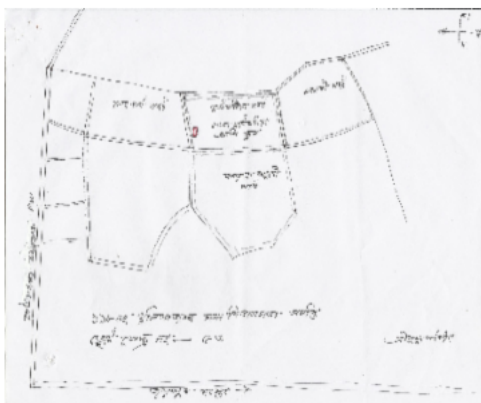

Nazri Naksha