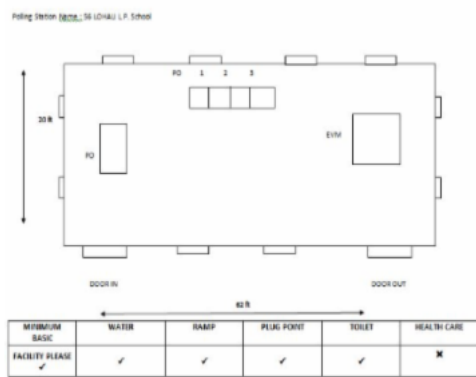

নিৰ্বাচক পঞ্জীয়ন বিষয়াৰ স্বাক্ষৰ

Nazri Naksha

Google Map View

Polling Station Building Front View

ভোটগ্ৰন্থন কেন্দ্ৰৰ সন্মুখৰ দৃশ্য

Cad View

Key MAP View