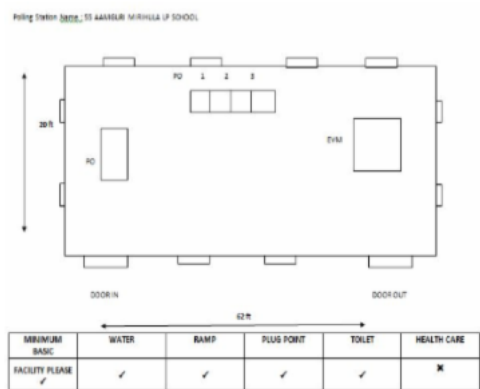

নিৰ্বাচক পঞ্জীয়ন বিষয়াৰ স্বাক্ষৰ

Nazri Naksha

Google Map View

Polling Station Building Front View

ভোটগ্ৰহন কেন্দ্ৰৰ সন্মুখৰ দৃশ্য

Cad View

Key MAP View

1 নাম : মহেশ্বৰী গোৱালা স্বামীৰ নাম : নবীন গোৱালা ঘৰ নং : 1 বয়স : 88 লিঙ্গ : মহিলা	KZL5237843 ফটো উপলব্ধ	2 নাম : জলেশ্বৰী গোৱালা স্বামীৰ নাম : ভৰত গোৱালা ঘৰ নং : 1 বয়স : 57 লিঙ্গ : মহিলা	KZL5237854 ফটো উপলব্ধ	3 নাম : দীপ্তি নেওগ স্বামীৰ নাম : ধমেশ্বৰ নেওগ ঘৰ নং : 1 বয়স : 43 লিঙ্গ : মহিলা	KZL0483420 ফটো উপলব্ধ
4 নাম : প্ৰতাপ গোৱালা পিতাৰ নাম : ভৰত গোৱালা ঘৰ নং : 1 বয়স : 42 লিঙ্গ : পুৰুষ	KZL5237865 ফটো উপলব্ধ	5 নাম : প্ৰমিলা গোৱালা স্বামীৰ নাম : প্ৰতাপ গোৱালা ঘৰ নং : 1 বয়স : 32 লিঙ্গ : মহিলা	KZL0079574 ফটো উপলব্ধ	6 নাম : পম্পি গগৈ স্বামীৰ নাম : হিৰেন গগৈ ঘৰ নং : 01 বয়স : 23 লিঙ্গ : মহিলা	KZL2783272 ফটো উপলব্ধ
7 নাম : সুশীল বাঢ়ৈ পিতাৰ নাম : ৰঘু বাঢ়ৈ ঘৰ নং : 2 বয়স : 53 লিঙ্গ : পুৰুষ	KZL5237898 ফটো উপলব্ধ	8 নাম : বাসন্তী বাঢ়ৈ স্বামীৰ নাম : সুশীল বাঢ়ৈ ঘৰ নং : 2 বয়স : 51 লিঙ্গ : মহিলা	KZL5237901 ফটো উপলব্ধ	# 9 নাম : সুৰভী গগৈ স্বামীৰ নাম : জনিল ঘৰ নং : 52 বয়স : 48 লিঙ্গ : মহিলা	XXD0060822 ফটো উপলব্ধ
10 নাম : মনজ কৈৰী সিং স্বামীৰ নাম : ইন্দ্ৰজিত সিং ঘৰ নং : 02 বয়স : 30 লিঙ্গ : মহিলা	XXD0060301 ফটো উপলব্ধ	11 নাম : ঔমনাৰায়ন সিং অন্যান্য : লালজী সিং ঘৰ নং : 3 বয়স : 62 লিঙ্গ : পুৰুষ	KZL5237923 ফটো উপলব্ধ	12 নাম : পংকজ কুমাৰ সিং পিতাৰ নাম : নাৰায়ন সিং ঘৰ নং : 3 বয়স : 31 লিঙ্গ : পুৰুষ	XXD0012922 ফটো উপলব্ধ
13 নাম : ইন্দ্ৰজিত সিং পিতাৰ নাম : ঔমনাৰায়ন সিং ঘৰ নং : 3 বয়স : 28 লিঙ্গ : পুৰুষ	XXD0042531 ফটো উপলব্ধ	14 নাম : নিকেশ চন্দ্ৰ গুৱালা পিতাৰ নাম : চুটিল গুৱালা ঘৰ নং : 3 বয়স : 26 লিঙ্গ : পুৰুষ	KZL0520304 ফটো উপলব্ধ	15 নাম : ৰাকেশ সিং পিতাৰ নাম : ঔমনাৰায়ন সিং ঘৰ নং : 3 বয়স : 24 লিঙ্গ : পুৰুষ	XXD0013102 ফটো উপলব্ধ
16 নাম : নিকিতা পাল গোৱালা স্বামীৰ নাম : নিকেশ চন্দ্ৰ গোৱালা ঘৰ নং : 3 বয়স : 24 লিঙ্গ : মহিলা	XXD0013383 ফটো উপলব্ধ	17 নাম : নেহা নায়ক স্বামীৰ নাম : সুবল নায়ক ঘৰ নং : 3গ বয়স : 45 লিঙ্গ : মহিলা	KZL0082487 ফটো উপলব্ধ	18 নাম : সুবল নায়ক পিতাৰ নাম : দিনেশ নায়ক ঘৰ নং : 3গ বয়স : 41 লিঙ্গ : পুৰুষ	KZL0242479 ফটো উপলব্ধ
19 নাম : মন্দীপ গোৱালা পিতাৰ নাম : সুশীল গোৱালা ঘৰ নং : 3ক বয়স : 19 লিঙ্গ : পুৰুষ	XXD0121624 ফটো উপলব্ধ	20 নাম : সুশীল গোৱালা অন্যান্য : যোগেশ গোৱালা ঘৰ নং : 3ক বয়স : 50 লিঙ্গ : পুৰুষ	KZL5237989 ফটো উপলব্ধ	S 21 নাম : ববী গোৱালা স্বামীৰ নাম : সুশীল গোৱালা ঘৰ নং : 3ক বয়স : 46 লিঙ্গ : মহিলা	KZL5237990 ফটো উপলব্ধ
22 নাম : মনিছা উৰা স্বামীৰ নাম : পংকজ কুমাৰ সিং ঘৰ নং : 04 বয়স : 27 লিঙ্গ : মহিলা	XXD0121111 ফটো উপলব্ধ	23 নাম : প্ৰদীপ গোৱালা অন্যান্য : সুবল গোৱালা ঘৰ নং : 5 বয়স : 61 লিঙ্গ : পুৰুষ	KZL5238006 ফটো উপলব্ধ	24 নাম : প্ৰমীলা গোৱালা অন্যান্য : প্ৰদীপ গোৱালা ঘৰ নং : 5 বয়স : 59 লিঙ্গ : মহিলা	KZL5238017 ফটো উপলব্ধ
25 নাম : নন্দ গোৱালা পিতাৰ নাম : দিনিয়া গোৱালা ঘৰ নং : 5 বয়স : 50 লিঙ্গ : পুৰুষ	KZL1901924 ফটো উপলব্ধ	26 নাম : যোগমায়া গোৱালা স্বামীৰ নাম : নন্দ গোৱালা ঘৰ নং : 5 বয়স : 38 লিঙ্গ : মহিলা	KZL1901935 ফটো উপলব্ধ	27 নাম : বিকাশ গোৱালা পিতাৰ নাম : প্ৰদীপ গোৱালা ঘৰ নং : 5 বয়স : 38 লিঙ্গ : পুৰুষ	XXD0050740 ফটো উপলব্ধ
28 নাম : জ্যোতা চেতিয়া স্বামীৰ নাম : প্ৰফুল্ল চেতিয়া ঘৰ নং : 5 বয়স : 33 লিঙ্গ : মহিলা	KZL1901913 ফটো উপলব্ধ	29 নাম : সীমা গোৱালা পিতাৰ নাম : প্ৰদীপ গোৱালা ঘৰ নং : 5 বয়স : 32 লিঙ্গ : মহিলা	KZL1901902 ফটো উপলব্ধ	30 নাম : সন্তোশ কুমাৰ গোৱালা পিতাৰ নাম : প্ৰদীপ গোৱালা ঘৰ নং : 5 বয়স : 31 লিঙ্গ : পুৰুষ	XXD0046789 ফটো উপলব্ধ