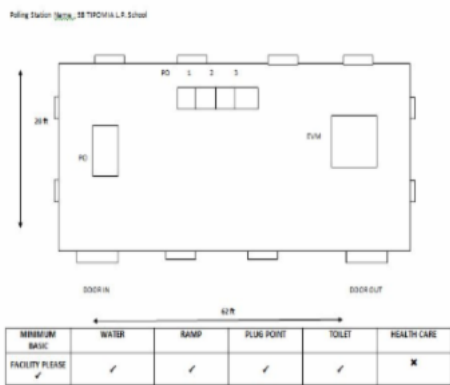

নিৰ্বাচক পঞ্জীয়ন বিষয়াৰ স্বাক্ষৰ

Nazri Naksha

Google Map View

Polling Station Building Front View

ভোটগ্ৰহন কেন্দ্ৰৰ সন্মুখৰ দৃশ্য

Cad View

Key MAP View

1 নাম : মনিকা হাজৰিকা ফুকন স্বামীৰ নাম: জয়ন্ত ফুকন ঘৰ নং : ১ বয়স : 44 লিঙ্গ : মহিলা	KZL5434571 ফটো উপলব্ধ	2 নাম : অৰণজ্যোতি ফুকন পিতাৰ নাম: নবকান্ত ফুকন ঘৰ নং : ১ বয়স : 25 লিঙ্গ : পুৰুষ	KZL0385120 ফটো উপলব্ধ	3 নাম : খনিকা ফুকন মাতৃৰ নাম: মনিকা হাজৰিকা ফুকন ঘৰ নং : ১ বয়স : 21 লিঙ্গ : মহিলা	XXD0149542 ফটো উপলব্ধ
4 নাম : ফণিন্দ্র গগৈ পিতাৰ নাম: নগেন গগৈ ঘৰ নং : ২ বয়স : 54 লিঙ্গ : পুৰুষ	KZL5434606 ফটো উপলব্ধ	5 নাম : বিদ্যা বাবতী গগৈ স্বামীৰ নাম: ফণিন্দ্র গগৈ ঘৰ নং : ২ বয়স : 44 লিঙ্গ : মহিলা	KZL5434617 ফটো উপলব্ধ	6 নাম : নিতু গগৈ পিতাৰ নাম: ফণিন্দ্র গগৈ ঘৰ নং : ২ বয়স : 30 লিঙ্গ : পুৰুষ	KZL0220319 ফটো উপলব্ধ
7 নাম : পুৰী গগৈ পিতাৰ নাম: ফণিন্দ্র গগৈ ঘৰ নং : ২ বয়স : 25 লিঙ্গ : মহিলা	KZL0226241 ফটো উপলব্ধ	8 নাম : বুদ্ধ গগৈ পিতাৰ নাম: লোহিত গগৈ ঘৰ নং : ২ বয়স : 26 লিঙ্গ : পুৰুষ	KZL0225771 ফটো উপলব্ধ	9 নাম : লোহিত চন্দ্ৰ গগৈ পিতাৰ নাম: নগেন গগৈ ঘৰ নং : ২ বয়স : 45 লিঙ্গ : পুৰুষ	KZL5434628 ফটো উপলব্ধ
10 নাম : জুলী গগৈ স্বামীৰ নাম: লোহিত গগৈ ঘৰ নং : ২ বয়স : 41 লিঙ্গ : মহিলা	KZL5434639 ফটো উপলব্ধ	11 নাম : হেমলতা গগৈ স্বামীৰ নাম: জগত গগৈ ঘৰ নং : ৩ বয়স : 50 লিঙ্গ : মহিলা	KZL5434651 ফটো উপলব্ধ	12 নাম : কৃষ্ণা গগৈ স্বামীৰ নাম: বিশ্বজিৎ গগৈ ঘৰ নং : ৩ বয়স : 32 লিঙ্গ : মহিলা	KZL0226472 ফটো উপলব্ধ
13 নাম : দীপা শ্ৰী গগৈ স্বামীৰ নাম: বুদ্ধ গগৈ ঘৰ নং : 03 বয়স : 23 লিঙ্গ : মহিলা	XXD0063933 ফটো উপলব্ধ	14 নাম : লক্ষীপ্ৰভা গগৈ স্বামীৰ নাম: ফুলেশ্বৰ গগৈ ঘৰ নং : 8 বয়স : 65 লিঙ্গ : মহিলা	KZL5434684 ফটো উপলব্ধ	15 নাম : মানিক গগৈ পিতাৰ নাম: ফুলেশ্বৰ গগৈ ঘৰ নং : 8 বয়স : 42 লিঙ্গ : পুৰুষ	KZL5434695 ফটো উপলব্ধ
16 নাম : সুশীল গগৈ পিতাৰ নাম: ফুলেশ্বৰ গগৈ ঘৰ নং : 8 বয়স : 40 লিঙ্গ : পুৰুষ	KZL5434719 ফটো উপলব্ধ	17 নাম : কবিতা গগৈ স্বামীৰ নাম: সুশীল গগৈ ঘৰ নং : 8 বয়স : 38 লিঙ্গ : মহিলা	KZL5434720 ফটো উপলব্ধ	18 নাম : অনৰাগ গগৈ পিতাৰ নাম: অৰুণ গগৈ ঘৰ নং : 4 বয়স : 21 লিঙ্গ : পুৰুষ	XXD0128579 ফটো উপলব্ধ
19 নাম : আৰতি ফুকন স্বামীৰ নাম: খগেন ফুকন ঘৰ নং : ৫ বয়স : 50 লিঙ্গ : মহিলা	KZL5434742 ফটো উপলব্ধ	20 নাম : কৰুণা ফুকন পিতাৰ নাম: খগেন ফুকন ঘৰ নং : ৫ বয়স : 31 লিঙ্গ : পুৰুষ	KZL5441043 ফটো উপলব্ধ	21 নাম : কুলদীপ ফুকন পিতাৰ নাম: খগেন ফুকন ঘৰ নং : ৫ বয়স : 28 লিঙ্গ : পুৰুষ	KZL0017384 ফটো উপলব্ধ
22 নাম : কুলামন ফুকন পিতাৰ নাম: শিব ফুকন ঘৰ নং : ৬ বয়স : 68 লিঙ্গ : পুৰুষ	KZL5434753 ফটো উপলব্ধ	23 নাম : নোমল ফুকন পিতাৰ নাম: শিব ফুকন ঘৰ নং : ৬ বয়স : 52 লিঙ্গ : পুৰুষ	KZL5434764 ফটো উপলব্ধ	24 নাম : বিদ্যাধৰ ফুকন পিতাৰ নাম: শিব ফুকন ঘৰ নং : ৬ বয়স : 46 লিঙ্গ : পুৰুষ	KZL5434775 ফটো উপলব্ধ
25 নাম : জয়া ফুকন স্বামীৰ নাম: বিদ্যাধৰ ফুকন ঘৰ নং : ৬ বয়স : 45 লিঙ্গ : মহিলা	KZL5434786 ফটো উপলব্ধ	26 নাম : বহাগী ফুকন স্বামীৰ নাম: বংশীধৰ ফুকন ঘৰ নং : ৭ বয়স : 72 লিঙ্গ : মহিলা	KZL5434797 ফটো উপলব্ধ	27 নাম : ঈশ্বৰ ফুকন পিতাৰ নাম: বংশীধৰ ফুকন ঘৰ নং : ৭ বয়স : 51 লিঙ্গ : পুৰুষ	KZL5434800 ফটো উপলব্ধ
28 নাম : প্ৰমোদ ফুকন পিতাৰ নাম: বংশীধৰ ফুকন ঘৰ নং : ৭ বয়স : 47 লিঙ্গ : পুৰুষ	KZL5434811 ফটো উপলব্ধ	29 নাম : জোনালী ফুকন স্বামীৰ নাম: বংশীধৰ ফুকন ঘৰ নং : ৭ বয়স : 45 লিঙ্গ : মহিলা	KZL5434822 ফটো উপলব্ধ	30 নাম : ৰুবী ফুকন স্বামীৰ নাম: ইন্দ্ৰেশ্বৰ ফুকন ঘৰ নং : ৭ বয়স : 39 লিঙ্গ : মহিলা	KZL0133959 ফটো উপলব্ধ