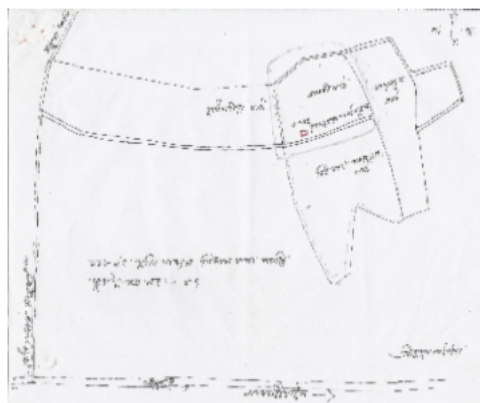

নিৰ্বাচক পঞ্জীয়ন বিষয়াৰ স্বাক্ষৰ

Nazri Naksha

Google Map View

Polling Station Building Front View

ভোটগ্ৰহন কেন্দ্ৰৰ সন্মুখৰ দৃশ্য

Cad View

Key MAP View

1 নাম : সংগীতা গগৈ পিতাৰ নাম: প্রদীপ গগৈ ঘৰ নং : 0 বয়স : 27 লিঙ্গ : মহিলা	KZL0399527 ফটো উপলব্ধ	2 নাম : অজিত গগৈ পিতাৰ নাম: জালিধৰ গগৈ ঘৰ নং : 1 বয়স : 62 লিঙ্গ : পুৰুষ	KZL5334565 ফটো উপলব্ধ	3 নাম : মাইন গগৈ স্বামীৰ নাম: অজিত গগৈ ঘৰ নং : 1 বয়স : 60 লিঙ্গ : মহিলা	KZL5334576 ফটো উপলব্ধ
4 নাম : বন্দীপা দূৰৰা গগৈ স্বামীৰ নাম: উজ্জ্বল গগৈ ঘৰ নং : 1 বয়স : 55 লিঙ্গ : মহিলা	KZL5334598 ফটো উপলব্ধ	5 নাম : উজ্জ্বল গগৈ পিতাৰ নাম: অজিত গগৈ ঘৰ নং : 1 বয়স : 40 লিঙ্গ : পুৰুষ	KZL5334587 ফটো উপলব্ধ	6 নাম : দীপমইনা গগৈ পিতাৰ নাম: অজিত গগৈ ঘৰ নং : 1 বয়স : 36 লিঙ্গ : পুৰুষ	XXD0030064 ফটো উপলব্ধ
7 নাম : জোনমনি পাংয়ুক গগৈ স্বামীৰ নাম: দিপমইনা গগৈ ঘৰ নং : 1 বয়স : 29 লিঙ্গ : মহিলা	XXD0030502 ফটো উপলব্ধ	8 নাম : তিলক গগৈ পিতাৰ নাম: জালিৰাম গগৈ ঘৰ নং : 2 বয়স : 50 লিঙ্গ : পুৰুষ	KZL5334623 ফটো উপলব্ধ	9 নাম : জ্যোতিমায়া গগৈ স্বামীৰ নাম: তিলক গগৈ ঘৰ নং : 2 বয়স : 40 লিঙ্গ : মহিলা	KZL5334634 ফটো উপলব্ধ
10 নাম : ডেভিদ গগৈ পিতাৰ নাম: তিলক গগৈ ঘৰ নং : 2 বয়স : 25 লিঙ্গ : পুৰুষ	KZL0424044 ফটো উপলব্ধ	11 নাম : জেসিন গগৈ পিতাৰ নাম: তিলক গগৈ ঘৰ নং : 2 বয়স : 21 লিঙ্গ : মহিলা	KZL2765972 ফটো উপলব্ধ	12 নাম : তুলমণী গগৈ স্বামীৰ নাম: বিৰিঞ্চি গগৈ ঘৰ নং : 3 বয়স : 50 লিঙ্গ : মহিলা	KZL5334656 ফটো উপলব্ধ
13 নাম : ডিম্পী গগৈ পিতাৰ নাম: বিৰিঞ্চি গগৈ ঘৰ নং : 3 বয়স : 32 লিঙ্গ : মহিলা	KZL1902289 ফটো উপলব্ধ	14 নাম : নিৰঞ্জন গগৈ পিতাৰ নাম: বিৰিঞ্চি গগৈ ঘৰ নং : 3 বয়স : 30 লিঙ্গ : পুৰুষ	KZL1902278 ফটো উপলব্ধ	15 নাম : জিন্তীমণি গগৈ পিতাৰ নাম: বিৰিঞ্চি গগৈ ঘৰ নং : 3 বয়স : 27 লিঙ্গ : মহিলা	KZL0095851 ফটো উপলব্ধ
16 নাম : ভূপেন গগৈ পিতাৰ নাম: তিতাধৰ গগৈ ঘৰ নং : 8 বয়স : 70 লিঙ্গ : পুৰুষ	KZL5334667 ফটো উপলব্ধ	17 নাম : বসন্তবতী গগৈ স্বামীৰ নাম: ভূপেন গগৈ ঘৰ নং : 8 বয়স : 65 লিঙ্গ : মহিলা	KZL5334678 ফটো উপলব্ধ	18 নাম : বঞ্জন গগৈ পিতাৰ নাম: ভূপেন গগৈ ঘৰ নং : 8 বয়স : 50 লিঙ্গ : পুৰুষ	KZL5334689 ফটো উপলব্ধ
19 নাম : ডলি গগৈ পিতাৰ নাম: বঞ্জন গগৈ ঘৰ নং : 8 বয়স : 40 লিঙ্গ : মহিলা	KZL5334690 ফটো উপলব্ধ	20 নাম : শান্তনু গগৈ পিতাৰ নাম: বঞ্জন গগৈ ঘৰ নং : 8 বয়স : 30 লিঙ্গ : পুৰুষ	KZL1902290 ফটো উপলব্ধ	21 নাম : অখিল গগৈ পিতাৰ নাম: তৰুন গগৈ ঘৰ নং : 5 বয়স : 65 লিঙ্গ : পুৰুষ	KZL5334703 ফটো উপলব্ধ
22 নাম : অনু গগৈ স্বামীৰ নাম: অখিল গগৈ ঘৰ নং : 5 বয়স : 60 লিঙ্গ : মহিলা	KZL5334714 ফটো উপলব্ধ	23 নাম : ৰূপজ্যোতি গগৈ পিতাৰ নাম: অখিল গগৈ ঘৰ নং : 5 বয়স : 37 লিঙ্গ : পুৰুষ	KZL5341333 ফটো উপলব্ধ	24 নাম : তিলোত্তমা গগৈ স্বামীৰ নাম: ৰূপজ্যোতি গগৈ ঘৰ নং : 5 বয়স : 35 লিঙ্গ : মহিলা	KZL5341322 ফটো উপলব্ধ
25 নাম : ইন গগৈ স্বামীৰ নাম: তিলেশ্বৰ গগৈ ঘৰ নং : 6 বয়স : 65 লিঙ্গ : মহিলা	KZL5334725 ফটো উপলব্ধ	26 নাম : মনোজ গগৈ পিতাৰ নাম: তিলেশ্বৰ গগৈ ঘৰ নং : 6 বয়স : 32 লিঙ্গ : পুৰুষ	KZL5341344 ফটো উপলব্ধ	27 নাম : কৰিশা দাস গগৈ স্বামীৰ নাম: মনোজ গগৈ ঘৰ নং : 6 বয়স : 30 লিঙ্গ : মহিলা	KZL0536334 ফটো উপলব্ধ
28 নাম : মামণি গগৈ স্বামীৰ নাম: কুলধৰ গগৈ ঘৰ নং : 9 বয়স : 58 লিঙ্গ : মহিলা	KZL5334758 ফটো উপলব্ধ	29 নাম : জয়ন্ত গগৈ পিতাৰ নাম: কুলধৰ গগৈ ঘৰ নং : 9 বয়স : 42 লিঙ্গ : পুৰুষ	KZL5334769 ফটো উপলব্ধ	30 নাম : খনিৰ গগৈ পিতাৰ নাম: কুলধৰ গগৈ ঘৰ নং : 9 বয়স : 40 লিঙ্গ : পুৰুষ	KZL5334770 ফটো উপলব্ধ