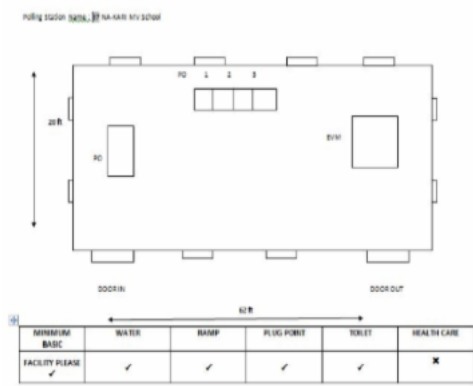

নিৰ্বাচক পঞ্জীয়ন বিষয়াৰ স্বাক্ষৰ

Nazri Naksha

Google Map View

Polling Station Building Front View

ভোটগ্ৰহন কেন্দ্ৰৰ সন্মুখৰ দৃশ্য

Cad View

Key MAP View

1 নাম : সংগীতা গগৈ পিতাৰ নাম: প্রদীপ গগৈ ঘৰ নং : 0 বয়স : 27 লিঙ্গ : মহিলা	KZL0399527 ফটো উপলব্ধ	2 নাম : অজিত গগৈ পিতাৰ নাম: জালিধৰ গগৈ ঘৰ নং : 1 বয়স : 62 লিঙ্গ : পুৰুষ	KZL5334565 ফটো উপলব্ধ	3 নাম : মাইন গগৈ স্বামীৰ নাম: অজিত গগৈ ঘৰ নং : 1 বয়স : 60 লিঙ্গ : মহিলা	KZL5334576 ফটো উপলব্ধ
4 নাম : বন্দীপা দূৰৰা গগৈ স্বামীৰ নাম: উজ্জ্বল গগৈ ঘৰ নং : 1 বয়স : 55 লিঙ্গ : মহিলা	KZL5334598 ফটো উপলব্ধ	5 নাম : উজ্জ্বল গগৈ পিতাৰ নাম: অজিত গগৈ ঘৰ নং : 1 বয়স : 40 লিঙ্গ : পুৰুষ	KZL5334587 ফটো উপলব্ধ	6 নাম : দীপমইনা গগৈ পিতাৰ নাম: অজিত গগৈ ঘৰ নং : 1 বয়স : 36 লিঙ্গ : পুৰুষ	XXD0030064 ফটো উপলব্ধ
7 নাম : জোনমনি পাংয়ুক গগৈ স্বামীৰ নাম: দিপমইনা গগৈ ঘৰ নং : 1 বয়স : 29 লিঙ্গ : মহিলা	XXD0030502 ফটো উপলব্ধ	8 নাম : তিলক গগৈ পিতাৰ নাম: জালিৰাম গগৈ ঘৰ নং : 2 বয়স : 50 লিঙ্গ : পুৰুষ	KZL5334623 ফটো উপলব্ধ	9 নাম : জ্যোতিমায়া গগৈ স্বামীৰ নাম: তিলক গগৈ ঘৰ নং : 2 বয়স : 40 লিঙ্গ : মহিলা	KZL5334634 ফটো উপলব্ধ
10 নাম : ডেভিদ গগৈ পিতাৰ নাম: তিলক গগৈ ঘৰ নং : 2 বয়স : 25 লিঙ্গ : পুৰুষ	KZL0424044 ফটো উপলব্ধ	11 নাম : জেসিন গগৈ পিতাৰ নাম: তিলক গগৈ ঘৰ নং : 2 বয়স : 21 লিঙ্গ : মহিলা	KZL2765972 ফটো উপলব্ধ	12 নাম : তুলমণী গগৈ স্বামীৰ নাম: বিৰিঞ্চি গগৈ ঘৰ নং : 3 বয়স : 50 লিঙ্গ : মহিলা	KZL5334656 ফটো উপলব্ধ
13 নাম : ডিম্পী গগৈ পিতাৰ নাম: বিৰিঞ্চি গগৈ ঘৰ নং : 3 বয়স : 32 লিঙ্গ : মহিলা	KZL1902289 ফটো উপলব্ধ	14 নাম : নিৰঞ্জন গগৈ পিতাৰ নাম: বিৰিঞ্চি গগৈ ঘৰ নং : 3 বয়স : 30 লিঙ্গ : পুৰুষ	KZL1902278 ফটো উপলব্ধ	15 নাম : জিন্তীমণি গগৈ পিতাৰ নাম: বিৰিঞ্চি গগৈ ঘৰ নং : 3 বয়স : 27 লিঙ্গ : মহিলা	KZL0095851 ফটো উপলব্ধ
16 নাম : ভূপেন গগৈ পিতাৰ নাম: তিতাধৰ গগৈ ঘৰ নং : 8 বয়স : 70 লিঙ্গ : পুৰুষ	KZL5334667 ফটো উপলব্ধ	17 নাম : বসন্তবতী গগৈ স্বামীৰ নাম: ভূপেন গগৈ ঘৰ নং : 8 বয়স : 65 লিঙ্গ : মহিলা	KZL5334678 ফটো উপলব্ধ	18 নাম : বঞ্জন গগৈ পিতাৰ নাম: ভূপেন গগৈ ঘৰ নং : 8 বয়স : 50 লিঙ্গ : পুৰুষ	KZL5334689 ফটো উপলব্ধ
19 নাম : ডলি গগৈ পিতাৰ নাম: বঞ্জন গগৈ ঘৰ নং : 8 বয়স : 40 লিঙ্গ : মহিলা	KZL5334690 ফটো উপলব্ধ	20 নাম : শান্তনু গগৈ পিতাৰ নাম: বঞ্জন গগৈ ঘৰ নং : 8 বয়স : 30 লিঙ্গ : পুৰুষ	KZL1902290 ফটো উপলব্ধ	21 নাম : অখিল গগৈ পিতাৰ নাম: তৰুন গগৈ ঘৰ নং : 5 বয়স : 65 লিঙ্গ : পুৰুষ	KZL5334703 ফটো উপলব্ধ
22 নাম : অনু গগৈ স্বামীৰ নাম: অখিল গগৈ ঘৰ নং : 5 বয়স : 60 লিঙ্গ : মহিলা	KZL5334714 ফটো উপলব্ধ	23 নাম : ৰূপজ্যোতি গগৈ পিতাৰ নাম: অখিল গগৈ ঘৰ নং : 5 বয়স : 37 লিঙ্গ : পুৰুষ	KZL5341333 ফটো উপলব্ধ	24 নাম : তিলোত্তমা গগৈ স্বামীৰ নাম: ৰূপজ্যোতি গগৈ ঘৰ নং : 5 বয়স : 35 লিঙ্গ : মহিলা	KZL5341322 ফটো উপলব্ধ
25 নাম : ইন গগৈ স্বামীৰ নাম: তিলেশ্বৰ গগৈ ঘৰ নং : 6 বয়স : 65 লিঙ্গ : মহিলা	KZL5334725 ফটো উপলব্ধ	26 নাম : মনোজ গগৈ পিতাৰ নাম: তিলেশ্বৰ গগৈ ঘৰ নং : 6 বয়স : 32 লিঙ্গ : পুৰুষ	KZL5341344 ফটো উপলব্ধ	27 নাম : কৰিশা দাস গগৈ স্বামীৰ নাম: মনোজ গগৈ ঘৰ নং : 6 বয়স : 30 লিঙ্গ : মহিলা	KZL0536334 ফটো উপলব্ধ
28 নাম : মামণি গগৈ স্বামীৰ নাম: কুলধৰ গগৈ ঘৰ নং : 9 বয়স : 58 লিঙ্গ : মহিলা	KZL5334758 ফটো উপলব্ধ	29 নাম : জয়ন্ত গগৈ পিতাৰ নাম: কুলধৰ গগৈ ঘৰ নং : 9 বয়স : 42 লিঙ্গ : পুৰুষ	KZL5334769 ফটো উপলব্ধ	30 নাম : খনিৰ গগৈ পিতাৰ নাম: কুলধৰ গগৈ ঘৰ নং : 9 বয়স : 40 লিঙ্গ : পুৰুষ	KZL5334770 ফটো উপলব্ধ