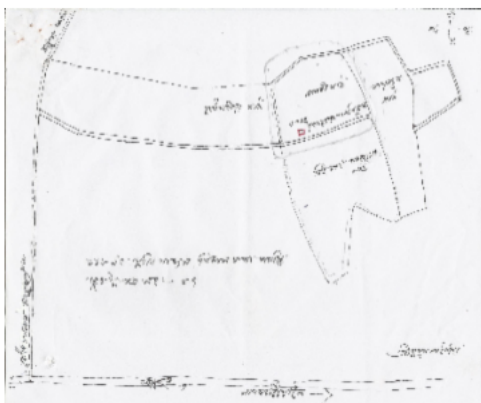

Nazri Naksha