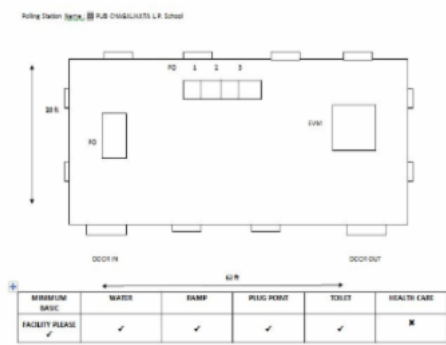

নিৰ্বাচক পঞ্জীয়ন বিষয়াৰ স্বাক্ষৰ

Nazri Naksha

Google Map View

Polling Station Building Front View

ভোটগ্ৰহন কেন্দ্ৰৰ সন্মুখৰ দৃশ্য

Cad View

Key MAP View

1 নাম : নাবিকা দূৰৰা স্বামীৰ নাম: বিশ্বাজিত কোঁচ ঘৰ নং : 0 বয়স : 23 লিঙ্গ : মহিলা	XXD0121442 ফটো উপলব্ধ	2 নাম : সোমেশ্বৰ দূৰৰা পিতাৰ নাম: গোপী দূৰৰা ঘৰ নং : 1 বয়স : 50 লিঙ্গ : পুৰুষ	HKQ8234580 ফটো উপলব্ধ	3 নাম : কৰ্ণ দূৰৰা পিতাৰ নাম: গোপী দূৰৰা ঘৰ নং : 1 বয়স : 47 লিঙ্গ : পুৰুষ	HKQ8234604 ফটো উপলব্ধ
4 নাম : চিত্ৰা দূৰৰা স্বামীৰ নাম: কৰ্ণ দূৰৰা ঘৰ নং : 1 বয়স : 45 লিঙ্গ : মহিলা	HKQ8234648 ফটো উপলব্ধ	5 নাম : বাবুলী দূৰৰা স্বামীৰ নাম: সোমেশ্বৰ দূৰৰা ঘৰ নং : 1 বয়স : 40 লিঙ্গ : মহিলা	HKQ8234591 ফটো উপলব্ধ	6 নাম : জিন্টু গৌহাই পিতাৰ নাম: পদ্ম গৌহাই ঘৰ নং : 1 বয়স : 21 লিঙ্গ : পুৰুষ	XXD0057042 ফটো উপলব্ধ
7 নাম : গৌতম দূৰৰা পিতাৰ নাম: সোমেশ্বৰ দূৰৰা ঘৰ নং : 1 বয়স : 19 লিঙ্গ : পুৰুষ	XXD0145664 ফটো উপলব্ধ	8 নাম : ঘন দূৰৰা পিতাৰ নাম: উমা দূৰৰা ঘৰ নং : 2 বয়স : 55 লিঙ্গ : পুৰুষ	HKQ8234659 ফটো উপলব্ধ	9 নাম : পুষ্প দৌএৰা পুষ্প পিতাৰ নাম: উমা দৌএৰা উমা ঘৰ নং : 2 বয়স : 50 লিঙ্গ : পুৰুষ	HKQ8234671 ফটো উপলব্ধ
10 নাম : জোনালী দূৰৰা স্বামীৰ নাম: ঘন দূৰৰা ঘৰ নং : 2 বয়স : 47 লিঙ্গ : মহিলা	HKQ8234660 ফটো উপলব্ধ	11 নাম : কিৰন্তী দূৰৰা অন্যান্য: ঘন দূৰৰা ঘৰ নং : 2 বয়স : 46 লিঙ্গ : মহিলা	HKQ8234693 ফটো উপলব্ধ	12 নাম : নবনীতা দূৰৰা স্বামীৰ নাম: পুষ্প দূৰৰা ঘৰ নং : 2 বয়স : 45 লিঙ্গ : মহিলা	HKQ8234682 ফটো উপলব্ধ
13 নাম : প্রতীমা দূৰৰা পিতাৰ নাম: উমাকান্ত দৌআৰা উমাকান্ত ঘৰ নং : 2 বয়স : 44 লিঙ্গ : মহিলা	HKQ8234706 ফটো উপলব্ধ	14 নাম : বঙ্গন দূৰৰা পিতাৰ নাম: ঘন দূৰৰা ঘৰ নং : 2 বয়স : 25 লিঙ্গ : পুৰুষ	HKQ0577510 ফটো উপলব্ধ	15 নাম : অম্বিকা দূৰৰা স্বামীৰ নাম: থাশ্বেশ্বৰ দূৰৰা ঘৰ নং : 3 বয়স : 65 লিঙ্গ : মহিলা	HKQ8234717 ফটো উপলব্ধ
16 নাম : টনেন্দ্ৰ দূৰৰা পিতাৰ নাম: অম্বিকা দূৰৰা ঘৰ নং : 3 বয়স : 46 লিঙ্গ : পুৰুষ	HKQ8234728 ফটো উপলব্ধ	17 নাম : অনিতা দূৰৰা পিতাৰ নাম: অম্বিকা দূৰৰা ঘৰ নং : 3 বয়স : 43 লিঙ্গ : মহিলা	HKQ8234740 ফটো উপলব্ধ	# 18 নাম : বিৰিঞ্চি দূৰৰা পিতাৰ নাম: থাশ্বেশ্বৰ দূৰৰা ঘৰ নং : 3 বয়স : 41 লিঙ্গ : পুৰুষ	HKQ8234751 ফটো উপলব্ধ
19 নাম : ৰুবী দূৰৰা স্বামীৰ নাম: টনেন্দ্ৰ দূৰৰা ঘৰ নং : 3 বয়স : 40 লিঙ্গ : মহিলা	HKQ8234739 ফটো উপলব্ধ	20 নাম : পংকজ দূৰৰা মাতৃৰ নাম: অম্বিকা দূৰৰা ঘৰ নং : 3 বয়স : 39 লিঙ্গ : পুৰুষ	HKQ8234762 ফটো উপলব্ধ	21 নাম : সিমাদী দূৰৰা স্বামীৰ নাম: বিৰিঞ্চি দূৰৰা ঘৰ নং : 3 বয়স : 38 লিঙ্গ : মহিলা	HKQ0209619 ফটো উপলব্ধ
22 নাম : জোনমণি দূৰৰা মাতৃৰ নাম: জোনালী দূৰৰা ঘৰ নং : 3 বয়স : 20 লিঙ্গ : মহিলা	XXD0149567 ফটো উপলব্ধ	23 নাম : দুলেশ্বৰ দূৰৰা পিতাৰ নাম: তুলেশ্বৰ দূৰৰা ঘৰ নং : 8 বয়স : 52 লিঙ্গ : পুৰুষ	HKQ8234795 ফটো উপলব্ধ	24 নাম : বিনীতা দূৰৰা স্বামীৰ নাম: দুলেশ্বৰ দূৰৰা ঘৰ নং : 8 বয়স : 46 লিঙ্গ : মহিলা	HKQ8234808 ফটো উপলব্ধ
25 নাম : হৰেন দূৰৰা পিতাৰ নাম: তুলেশ্বৰ দূৰৰা ঘৰ নং : 8 বয়স : 46 লিঙ্গ : পুৰুষ	HKQ8234819 ফটো উপলব্ধ	26 নাম : অমিয়া দূৰৰা পিতাৰ নাম: দুলেশ্বৰ দূৰৰা ঘৰ নং : 4 বয়স : 19 লিঙ্গ : মহিলা	XXD0101063 ফটো উপলব্ধ	27 নাম : স্বৰ্ণ দূৰৰা স্বামীৰ নাম: বহেশ্বৰ দূৰৰা ঘৰ নং : 5 বয়স : 58 লিঙ্গ : মহিলা	HKQ8234831 ফটো উপলব্ধ
28 নাম : গহীন দূৰৰা পিতাৰ নাম: বহেশ্বৰ দূৰৰা ঘৰ নং : 5 বয়স : 45 লিঙ্গ : পুৰুষ	HKQ8234842 ফটো উপলব্ধ	E 29 নাম : মামণি দূৰৰা স্বামীৰ নাম: গহীন দূৰৰা ঘৰ নং : 5 বয়স : 40 লিঙ্গ : মহিলা	HKQ8234853 ফটো উপলব্ধ	30 নাম : পিথকি দূৰৰা স্বামীৰ নাম: দিপু দূৰৰা ঘৰ নং : 5 বয়স : 36 লিঙ্গ : মহিলা	HKQ0502344 ফটো উপলব্ধ