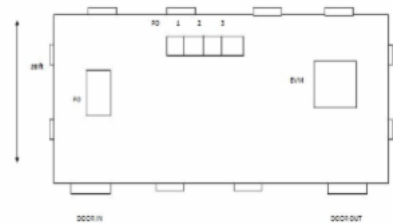

নিৰ্বাচক পঞ্জীয়ন বিষয়াৰ স্বাক্ষৰ

Nazri Naksha

Google Map View

Polling Station Building Front View

ভোটগ্ৰহন কেন্দ্ৰৰ সন্মুখৰ দৃশ্য

Cad View

POLLING STATION BLDG., RAJAGAM L.P. School

	WATER	RAMP	PLUG POINT	TOILET	HEALTH CARE
INTERMEDIATE					
BASIC	✓	✓	✓	✓	✗
FACILITY/PLANS	✓				